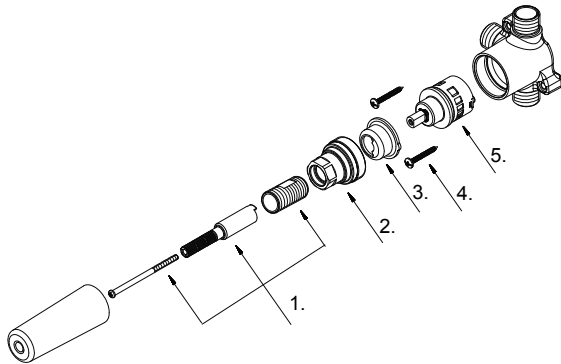

Single Handle 3-Port / 2- Outlet Diverter Valve
Vanne de douche avec 3-port / 2-sortie inverseur à simple poignée

Válvula desviador de ducha de 3 puertos / 2-salida de una manija

Part Name	Nom de la pièce	Nombre de Parte	Part # # de pièce # de Parte
1 Extension Assembly	Assemblée d'extension	Ensamblaje de extension	A603A44
2 Adjusting Ring	Bague de réglage	Anillo de ajuste	A104405
3 Sleeve (D130515BT)	Manchon	Manga	A216185-S1
4 Screw	Vis	Tornillos	A075022
5 Diverter Cartridge	Cartouche d'inverseur	Cartucho del cambiador de flujo	A510039

D130515BT

⦿ Please see www.gerber-us.com or current price list for available finishes. Finish is defined by additional suffix.
 Veuillez consulter le site Web www.gerber-us.com ou la liste actuelle de prix pour connaître les finis offerts. Le fini est déterminé par le suffixe supplémentaire.
 Por favor visite www.gerber-us.com o la lista actual de precios para ver los acabados disponibles. Los acabados se diferencian mediante un sufijo adicional.