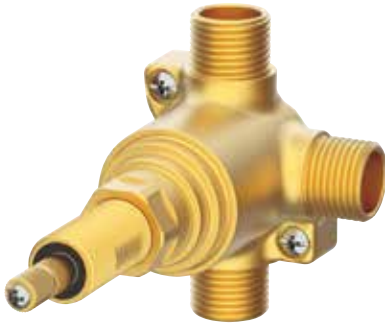

Single Handle 3-Port / 2- Outlet Diverter Valve
Vanne de douche avec 3-port / 2-sortie inverseur à simple poignée

Válvula desviador de ducha de 3 puertos / 2-salida de una manija

Part Name	Nom de la pièce	Nombre de Parte	Part # # de pièce # de Parte
1 Extension Assembly	Assemblée d'extension	Ensamblaje de extension	A603A44
2 Adjusting Ring	Bague de réglage	Anillo de ajuste	A104405
3 Sleeve (D130515BT)	Manchon	Manga	A216185-S1
4 Screw	Vis	Tornillos	A075022
5 Diverter Cartridge	Cartouche d'inverseur	Cartucho del cambiador de flujo	A510039