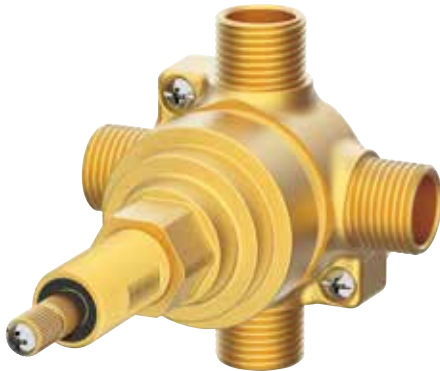

Single Handle 4-Port / 3- Outlet Diverter Valve
Vanne de douche avec 4-port / 3-sortie inverseur à simple poignée

Válvula desviador de ducha de 4 puertos / 3-salida de una manija

Part Name	Nom de la pièce	Nombre de Parte	Part # # de pièce # de Parte
1 Extension Assembly	Assemblée d'extension	Ensamblaje de extension	A603A44
2 Adjusting Ring	Bague de réglage	Anillo de ajuste	A104403
3 Screw	Vis	Tornillos	A075022
4 Diverter Cartridge	Cartouche d'inverseur	Cartucho del cambiador de flujo	A507704