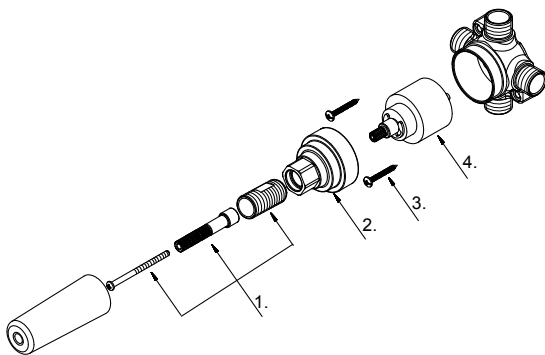

Single Handle 4-Port / 3- Outlet Diverter Valve
Vanne de douche avec 4-port / 3-sortie inverseur à simple poignée

Válvula desviador de ducha de 4 puertos / 3-salida de una manija

Part Name	Nom de la pièce	Nombre de Parte	Part # # de pièce # de Parte
1 Extension Assembly	Assemblée d'extension	Ensamblaje de extension	A603A44
2 Adjusting Ring	Bague de réglage	Anillo de ajuste	A104403
3 Screw	Vis	Tornillos	A075022
4 Diverter Cartridge	Cartouche d'inverseur	Cartucho del cambiador de flujo	A507704