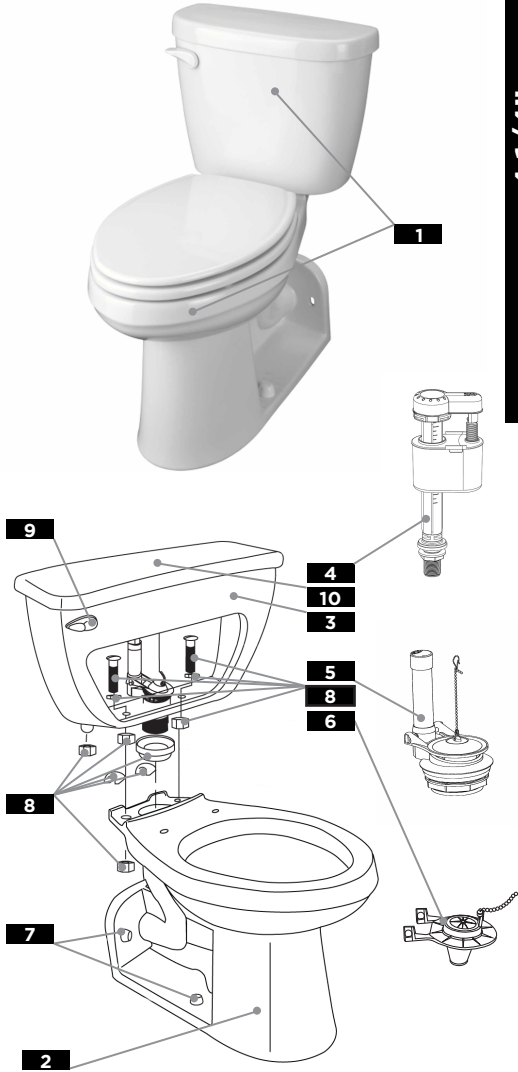

4 1/4" rough-in / plomberie brute de 4 1/4 po / Enfoscado de 4 1/4"

4 1/4"

1	2	3	4	5	6	7	8	9	10
COMBINATION <i>Combinaison</i> <i>Combinación</i>	BOWL <i>Cuvette</i> <i>Taza</i>	TANK <i>Reservoir</i> <i>Tanque</i>	FILL VALVE <i>Robinet de remplissage</i> <i>Válvula de llenado</i>	FLUSH VALVE <i>Robinet de chasse à clapet réglable</i> <i>Válvula de descarga del agua con tapón temporizado</i>	FLAPPER <i>L'étanchéité du clapet</i> <i>Asambea de flotador</i>	PLASTIC BOLT CAPS <i>Chapeau de boulons en plastique</i> <i>Casquete plástico para tornillo</i>	TANK TO BOWL ASSEMBLY KIT <i>Trousse de montage de réservoir sur la cuvette</i> <i>Kit para instalación de depósito en taza</i>	TANK LEVER <i>Matériel du réservoir</i> <i>Palanca del tanque</i>	TANK COVER <i>Couvercle du réservoir</i> <i>Tapa del tanque</i>
20-022†	21-975†	28-980†	99-011	99-006	99-788	99-287†	99-660*	99-840†	TC-28-995†

Right Hand Tank Option / Réservoir avec levier à droit / Tanque con palanca derecha

-	21-975†	28-980†	99-011	99-006	99-788	99-287†	99-660*	99-820†	TC-28-995†
---	---------	---------	--------	--------	--------	---------	---------	---------	------------

Replacement parts, call: / Les pièces de rechange, appelez: / Partes de reemplazo, llame: **1-888-648-6466**

***Tank Assembly Kit Includes:** Gasket, channel pads, (2) Bolts with two washers and (4) wingnuts, a coupling nut and a cone washer. / ***Kit Assemblée réservoir comprend:** Joint, tampons de canal, (2) boulons avec deux rondelles et (4) wingnuts, un écrou et une rondelle de cône. / ***Kit para instalación del Tanque Incluye:** empaque, almoadillas, (2) tornillos y arandelas (4) tuercas de mariposa, una tuerca de acoplamiento y una arandela cónica.