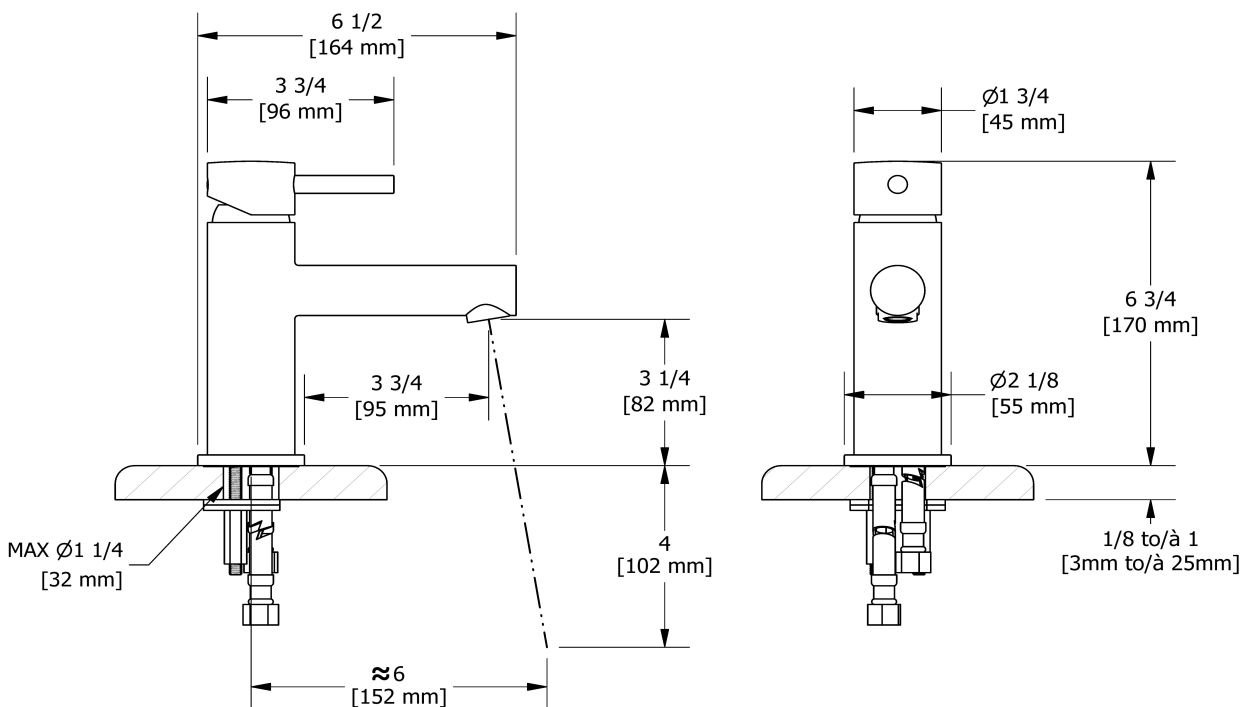

Certifications

- CSA B125.1
- NSF/ANSI standard 61 et 372
- ASME A112.18.1
- Approbation CMR248
- ADA

Les dimensions, les modèles et les finis présentés peuvent différer.

Garantie

Le produit **Riobel Inc.** que vous venez d'acquérir est couvert par une garantie À VIE limitée contre tout vice de fabrication sur les pièces et les finis chrome, PVS et noirs et toutes les pièces actives à partir de la date d'achat. Les autres finis, notamment les plastiques, sont garantis un an. Tous les composants électriques et électroniques sont couverts par une garantie limitée de 5 ans.

Service à la clientèle

Ontario, Ouest Canadien : 888-287-5354 Québec, Maritimes, États-Unis : 866-473-8442