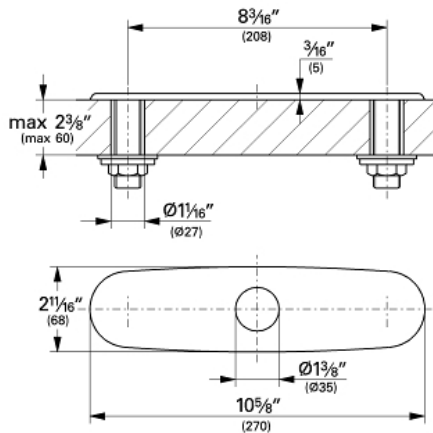

# 10" Escutcheon

MODEL # 07552000

Pure Freude  
an Wasser

**GROHE**

### 10" Escutcheon