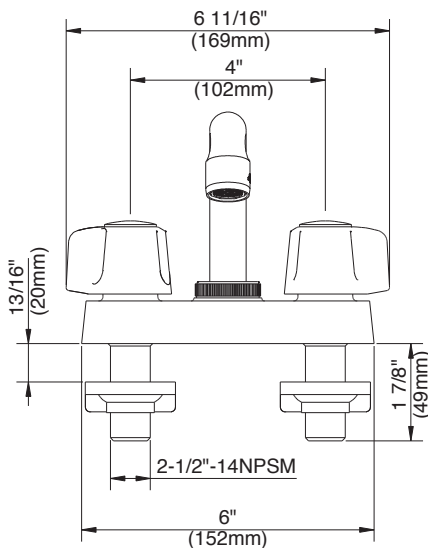

Estándares y certificación

Información a presentar:

Nombre: _____
Ubicación: _____

Contratista: _____
N.º de contacto: _____