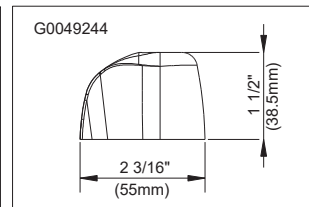

SPECIFICATIONS

G0749244

Features/Benefits

- 2 15/16" (74mm) Spout Height & 6 3/16" (157mm) Spout Reach
- 2.2gpm (8.3 L/min) @ 60 psi
- Non-Aerated Full Flow
- Compression Cartridges
- 3-Hole installation (4" Centers)
- 6" Swing Spout with IPS Connection

Standards & Certifications

Submittal Information:

Name: _____ Contractor: _____
 Location: _____ Contact #: _____

CARACTÉRISTIQUES

G0749244

Caractéristiques et avantages

- Bec de 2 15/16 po (74mm) de hauteur, portée de 6 3/16 po (157mm)
- Débit de 2,2 gal/min (8,3 l/min) à 60 psi
- Plein débit non aéré
- Cartouches de compression
- Installation à 3 trous (centres à 4 po)
- Bec pivotant de 6 po avec raccord IPS

Características/Beneficios

- Altura del caño de 2 15/16" (74mm) y alcance del caño de 6 3/16" (157mm)
- 2.2 gpm (8.3 l/min) a 60 psi
- Flujo completo sin airear
- Cartuchos de compresión
- Instalación en 3 orificios (centros de 4")
- Caño giratorio de 6" con conexión de IPS