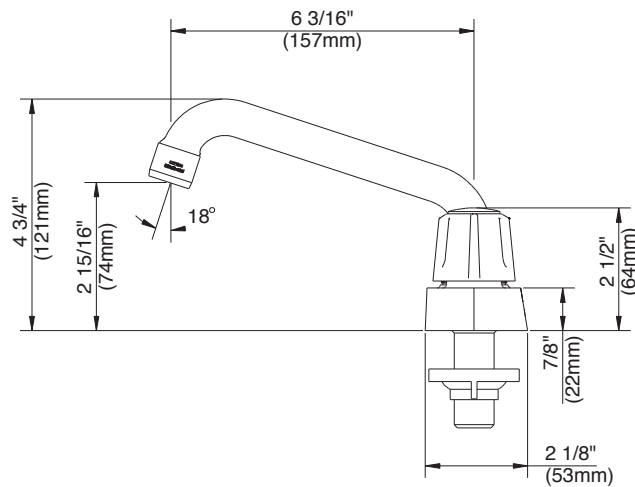

Estándares y certificación

Información a presentar:

Nombre: _____
Ubicación: _____

Contratista: _____
N.º de contacto: _____