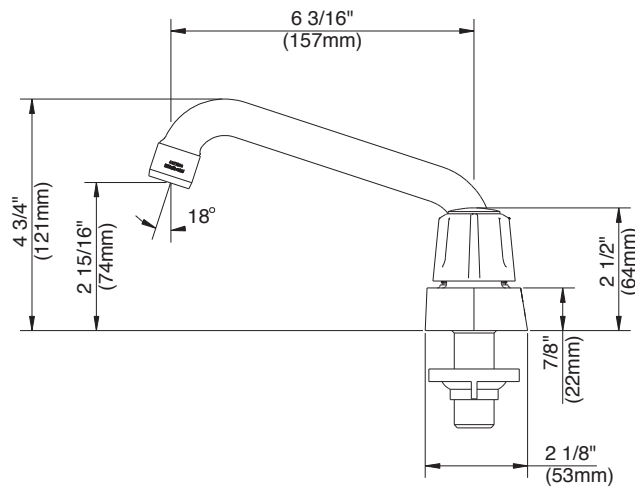

Normes et certifications

Renseignements pour la soumission :

Nom : _____

Entrepreneur : _____

Emplacement : _____

Numéro de téléphone : _____