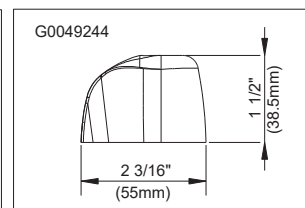

Normes et certifications

Renseignements pour la soumission :

Nom : _____

Entrepreneur : _____

Emplacement : _____

Numéro de téléphone : _____