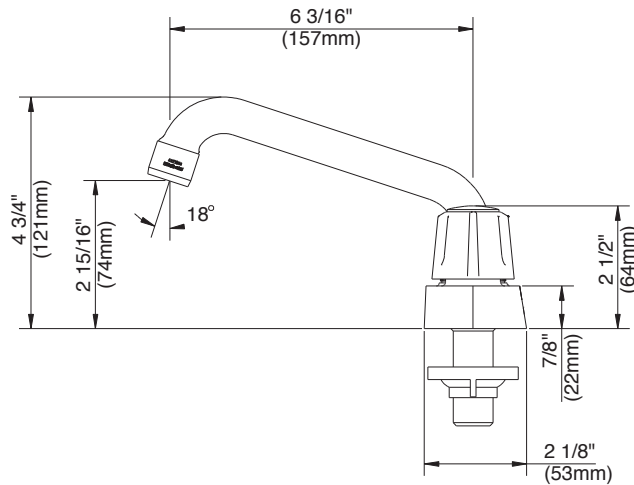

SPECIFICATIONS

G0749244

Features/Benefits

- 2 15/16" (74mm) Spout Height & 6 3/16" (157mm) Spout Reach
- 2.2gpm (8.3 L/min) @ 60 psi
- Non-Aerated Full Flow
- Compression Cartridges
- 3-Hole installation (4" Centers)
- 6" Swing Spout with IPS Connection

Standards & Certifications

Submittal Information:

Name: _____ Contractor: _____
 Location: _____ Contact #: _____

CARACTÉRISTIQUES

G0749244

Caractéristiques et avantages

- Bec de 2 15/16 po (74mm) de hauteur, portée de 6 3/16 po (157mm)
- Débit de 2,2 gal/min (8,3 l/min) à 60 psi
- Plein débit non aéré
- Cartouches de compression
- Installation à 3 trous (centres à 4 po)
- Bec pivotant de 6 po avec raccord IPS

Características/Beneficios

- Altura del caño de 2 15/16" (74mm) y alcance del caño de 6 3/16" (157mm)
- 2.2 gpm (8.3 l/min) a 60 psi
- Flujo completo sin airear
- Cartuchos de compresión
- Instalación en 3 orificios (centros de 4")
- Caño giratorio de 6" con conexión de IPS