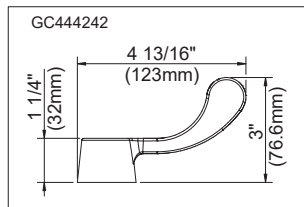

SPECIFICATIONS

G0749244

Features/Benefits

- 2 15/16" (74mm) Spout Height & 6 3/16" (157mm) Spout Reach
- 2.2gpm (8.3 L/min) @ 60 psi
- Non-Aerated Full Flow
- Compression Cartridges
- 3-Hole installation (4" Centers)
- 6" Swing Spout with IPS Connection

Standards & Certifications

Submittal Information:

Name: _____ Contractor: _____
 Location: _____ Contact #: _____

CARACTÉRISTIQUES

G0749244

Caractéristiques et avantages

- Bec de 2 15/16 po (74mm) de hauteur, portée de 6 3/16 po (157mm)
- Débit de 2,2 gal/min (8,3 l/min) à 60 psi
- Plein débit non aéré
- Cartouches de compression
- Installation à 3 trous (centres à 4 po)
- Bec pivotant de 6 po avec raccord IPS

Características/Beneficios

- Altura del caño de 2 15/16" (74mm) y alcance del caño de 6 3/16" (157mm)
- 2.2 gpm (8.3 l/min) a 60 psi
- Flujo completo sin airear
- Cartuchos de compresión
- Instalación en 3 orificios (centros de 4")
- Caño giratorio de 6" con conexión de IPS