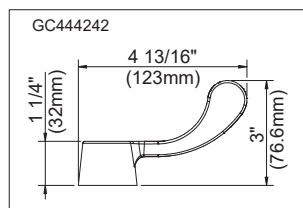

Normes et certifications

Renseignements pour la soumission :

Nom : _____

Entrepreneur : _____

Emplacement : _____

Numéro de téléphone : _____