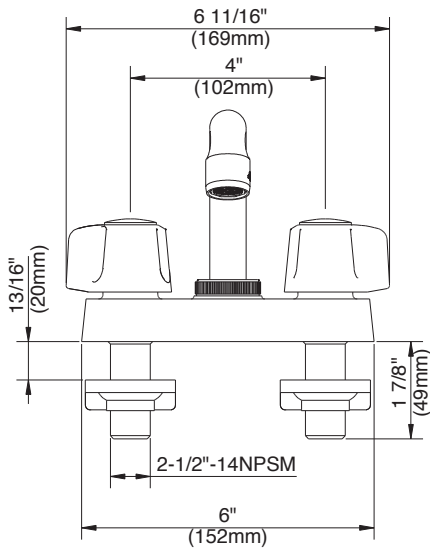

SPECIFICATIONS

G0749244

Features/Benefits

- 2 15/16" (74mm) Spout Height & 6 3/16" (157mm) Spout Reach
- 2.2gpm (8.3 L/min) @ 60 psi
- Non-Aerated Full Flow
- Compression Cartridges
- 3-Hole installation (4" Centers)
- 6" Swing Spout with IPS Connection

Standards & Certifications

Submittal Information:

Name: _____ Contractor: _____
 Location: _____ Contact #: _____

CARACTÉRISTIQUES

G0749244

Caractéristiques et avantages

- Bec de 2 15/16 po (74mm) de hauteur, portée de 6 3/16 po (157mm)
- Débit de 2,2 gal/min (8,3 l/min) à 60 psi
- Plein débit non aéré
- Cartouches de compression
- Installation à 3 trous (centres à 4 po)
- Bec pivotant de 6 po avec raccord IPS

Características/Beneficios

- Altura del caño de 2 15/16" (74mm) y alcance del caño de 6 3/16" (157mm)
- 2.2 gpm (8.3 l/min) a 60 psi
- Flujo completo sin airear
- Cartuchos de compresión
- Instalación en 3 orificios (centros de 4")
- Caño giratorio de 6" con conexión de IPS