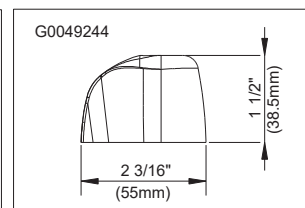

Estándares y certificación

Información a presentar:

Nombre: _____
Ubicación: _____

Contratista: _____
N.º de contacto: _____