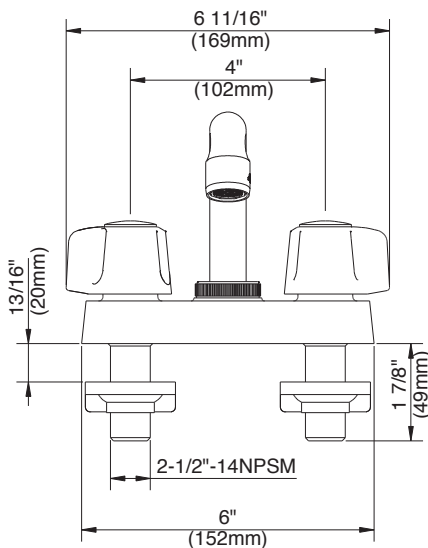

Normes et certifications

Renseignements pour la soumission :

Nom : _____

Entrepreneur : _____

Emplacement : _____

Numéro de téléphone : _____