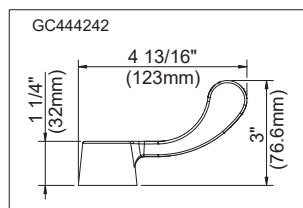

Estándares y certificación

Información a presentar:

Nombre: _____
Ubicación: _____

Contratista: _____
N.º de contacto: _____