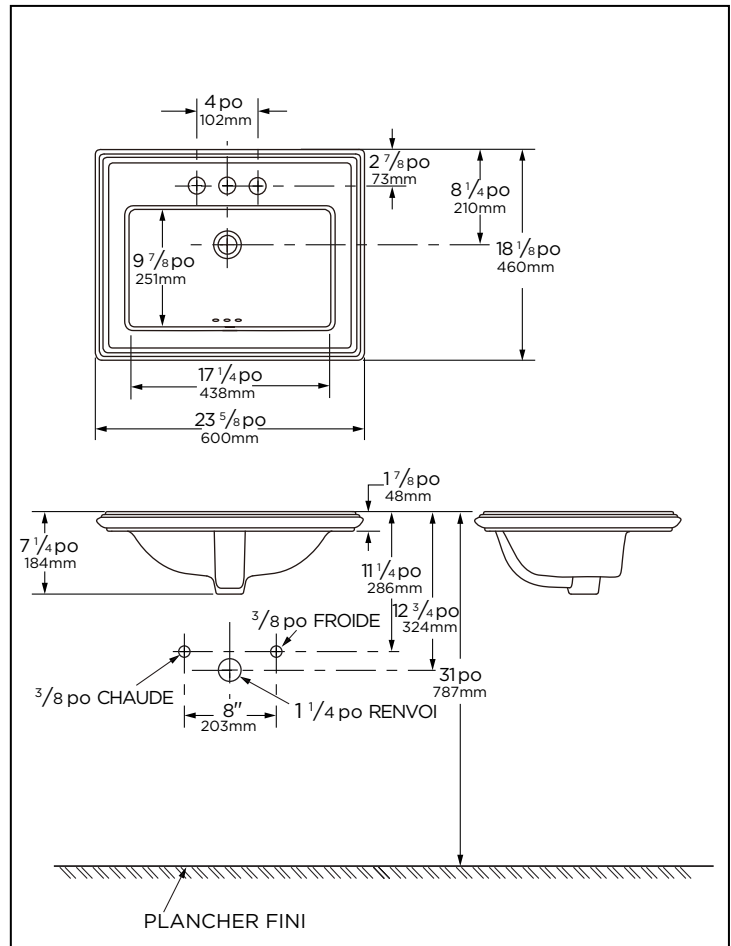

**NOTES:** All dimensions are in inches and millimeters. Illustrations may not be drawn to scale.

**IMPORTANT:**

Dimensions of fixtures are nominal and may vary within the range of tolerances established by ASME standard A112.19.2/CSA B45.1

**Caractéristiques :**  
**G0012875 / G0012879**

- En porcelaine vitrifiée
- Lavabo encastré
- Trop-plein à l'avant
- Conception rectangulaire avec bassin courbé
- Robinet et drain non inclus

G0012875 montrée

**Informations techniques :**

Lavabo	G0012875	G0012879
Configuration	Entraxe de 4 po (10,2 cm)	Entraxe de 8 po (20,3 cm)
Hauteur	7 1/4 po (184mm)	
Largeur	23 5/8 po (600mm)	
Profondeur	18 1/8 po (460mm)	
Intérieur de lavabo	17 1/4" x 9 7/8 po (438 x 251mm)	
Poids d'expédition	31,25 lb (14,17 kg)	

**Información Técnica:**

Lavabo	G0012875	G0012879
Configuración	4" entre Centros	8" entre Centros
Alto	7 1/4"	
Ancho	23 5/8"	
Largo	18 1/8"	
Interior del bacín	17 1/4" x 9 7/8"	
Peso Epacado	14.17 Kgs	