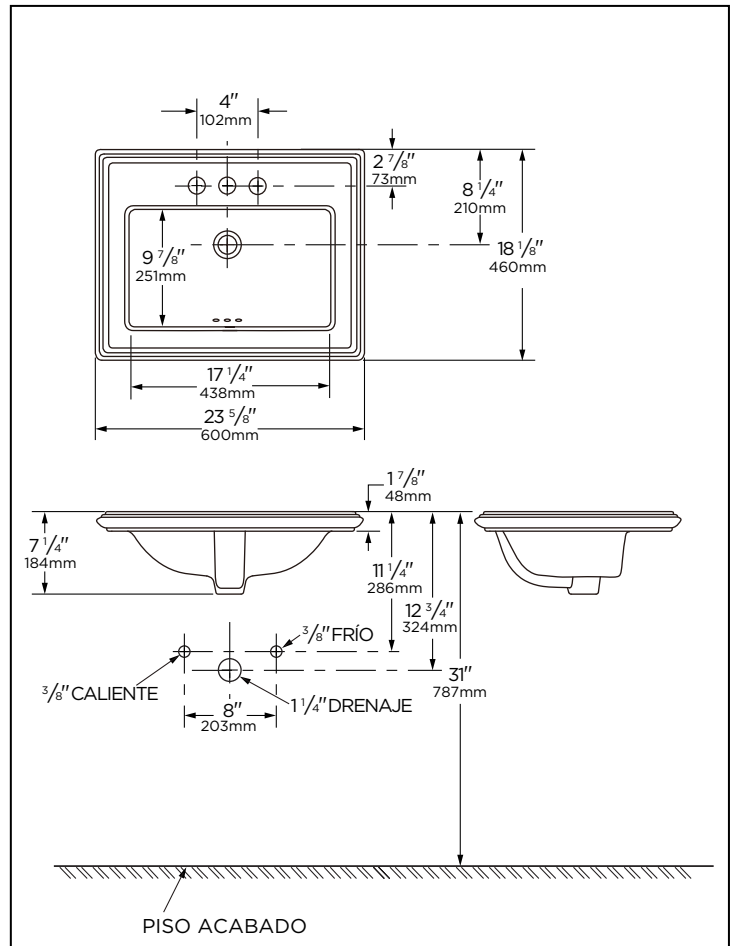

**NOTES:** All dimensions are in inches and millimeters. Illustrations may not be drawn to scale.

**IMPORTANT:**

Dimensions of fixtures are nominal and may vary within the range of tolerances established by ASME standard A112.19.2/CSA B45.1

**Informations techniques :**

Lavabo	G0012875	G0012879
Configuration	Entraxe de 4 po (10,2 cm)	Entraxe de 8 po (20,3 cm)
Hauteur	7 1/4 po (184mm)	
Largeur	23 5/8 po (600mm)	
Profondeur	18 1/8 po (460mm)	
Intérieur de lavabo	17 1/4" x 9 7/8 po (438 x 251mm)	
Poids d'expédition	31,25 lb (14,17 kg)	

**Características**

**G0012875 / G0012879**

- Porcelana Vítrea
- Lavabo empotrado
- Orificio frontal de desbordamiento
- Diseño rectangular con lavabo curvo
- Grifo y desagüe no incluidos

Imagen de G0012875

**Información Técnica:**

Lavabo	G0012875	G0012879
Configuración	4" entre Centros	8" entre Centros
Alto	7 1/4"	
Ancho	23 5/8"	
Largo	18 1/8"	
Interior del bacín	17 1/4" x 9 7/8"	
Peso Epacado	14.17 Kgs	