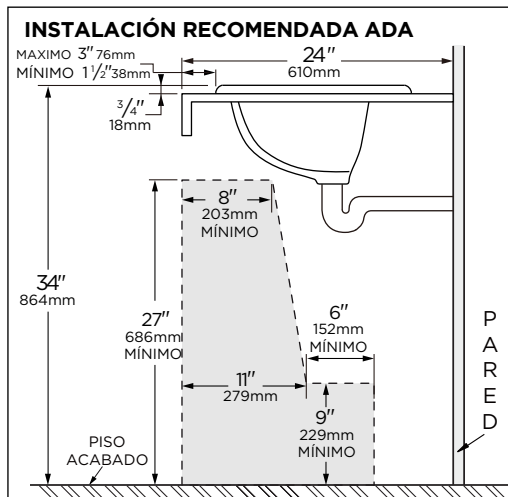

Sink	G0012841	G0012844	G0012848
Configuration	Single Hole	4" Centers	8" Centers
Height	8 3/4"		
Width	20"		
Depth	17 3/8"		
Inside Basin	15" x 10 1/8"		
Shipping Weight	20.6 lbs		

G0012841 Shown

**Accessories Sold Separately:**

**IMPORTANT:**

Dimensions of fixtures are nominal and may vary within the range of tolerances established by ASME standard A112.19.2/CSA B45.1

**Características**

**G0012841 / G0012844 / G0012848**

- Porcelana Vítrea
- Lavabo empotrado
- Cumple con ADA
- Orificio frontal de desbordamiento
- Diseño ovalado con lavabo curvo
- Grifo y desagüe no incluidos

**Información Técnica:**

Lavabo	G0012841	G0012844	G0012848
Configuración	Un Orificio	4" entre Centros	8" entre Centros
Alto	8 3/4"		
Ancho	20"		
Largo	17 3/8"		
Interior del bacín	15" x 10 1/8"		
Peso Epacado	9.36 Kgs		

**NOTAS:** Todas las dimensiones están en pulgadas y milímetros. Las ilustraciones pueden no estar dibujadas a escala.

**IMPORTANTE:**

Las dimensiones de los accesorios son nominales y pueden variar dentro del rango de tolerancias establecido por la norma ASME A112.19.2/CSA B45.1