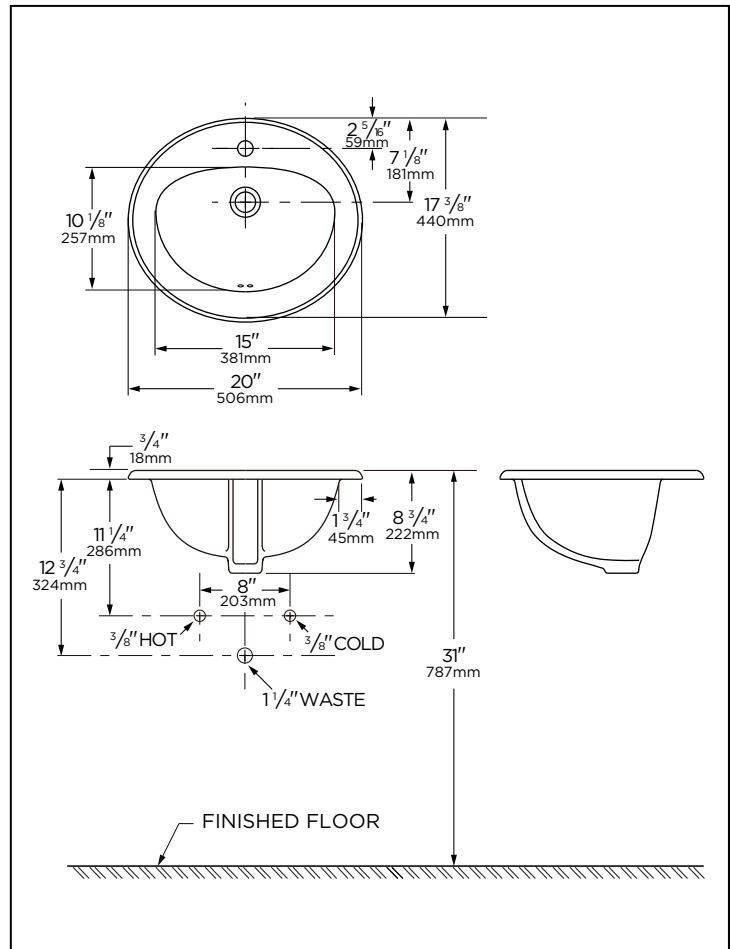

G0012841 Shown

Warranty:

- Limited Lifetime on Vitreous China, refer to the website for more details.

NOTES: All dimensions are in inches and millimeters. Illustrations may not be drawn to scale.

IMPORTANT:

Dimensions of fixtures are nominal and may vary within the range of tolerances established by ASME standard A112.19.2/CSA B45.1