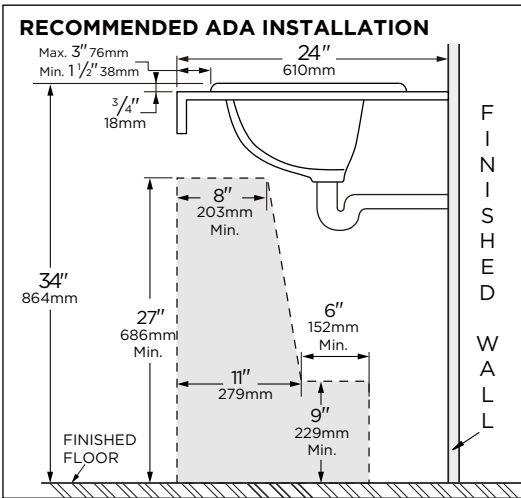

Warranty:

- Limited Lifetime on Vitreous China, refer to the website for more details.

NOTES: All dimensions are in inches and millimeters. Illustrations may not be drawn to scale.

IMPORTANT:

Dimensions of fixtures are nominal and may vary within the range of tolerances established by ASME standard A112.19.2/CSA B45.1