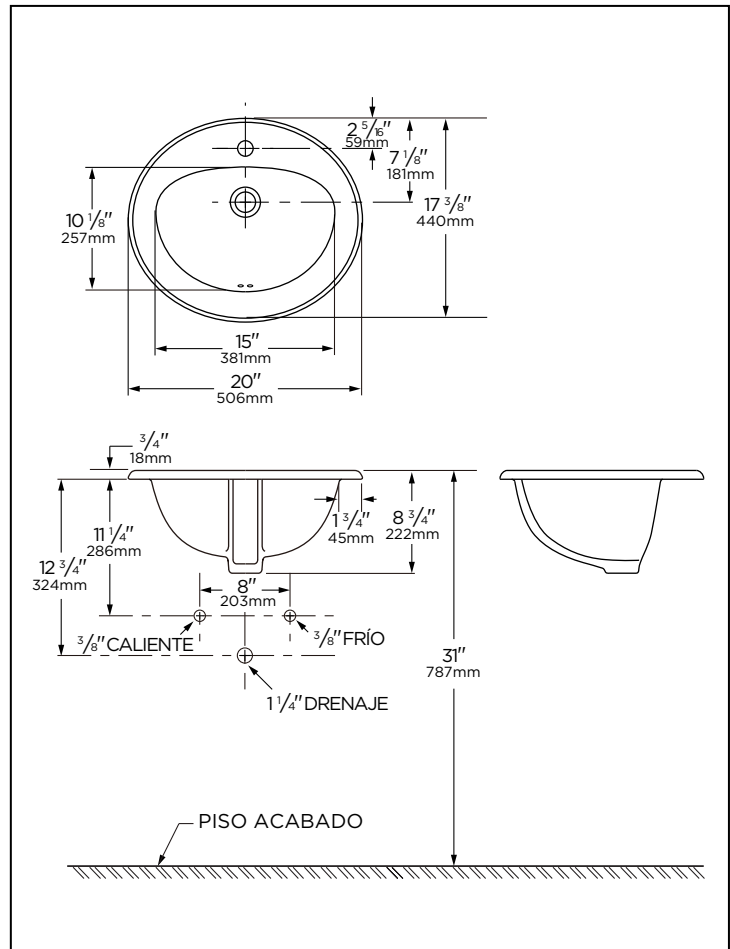

Sink	G0012841	G0012844	G0012848
Configuration	Single Hole	4" Centers	8" Centers
Height	8 3/4"		
Width	20"		
Depth	17 3/8"		
Inside Basin	15" x 10 1/8"		
Shipping Weight	20.6 lbs		

G0012841 Shown

**Accessories Sold Separately:**

**IMPORTANT:**

Dimensions of fixtures are nominal and may vary within the range of tolerances established by ASME standard A112.19.2/CSA B45.1

**Características**

**G0012841 / G0012844 / G0012848**

- Porcelana Vítrea
- Lavabo empotrado
- Cumple con ADA
- Orificio frontal de desbordamiento
- Diseño ovalado con lavabo curvo
- Grifo y desagüe no incluidos

**Información Técnica:**

Lavabo	G0012841	G0012844	G0012848
Configuración	Un Orificio	4" entre Centros	8" entre Centros
Alto	8 3/4"		
Ancho	20"		
Largo	17 3/8"		
Interior del bacín	15" x 10 1/8"		
Peso Epacado	9.36 Kgs		

**NOTAS:** Todas las dimensiones están en pulgadas y milímetros. Las ilustraciones pueden no estar dibujadas a escala.

**IMPORTANTE:**

Las dimensiones de los accesorios son nominales y pueden variar dentro del rango de tolerancias establecido por la norma ASME A112.19.2/CSA B45.1