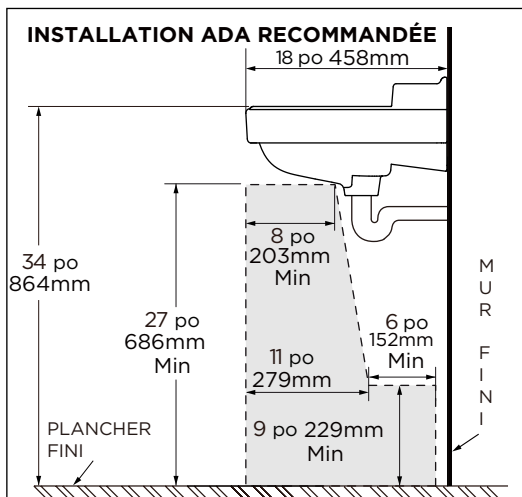

Caractéristiques :

G0012384

- En porcelaine vitrifiée
- Conformité à l'ADA
- Deux porte-savons autodrainants intégrés
- Trop-plein à l'avant
- Conception rectangulaire avec bassin courbé
- Trous prévus pour fixer le lavabo sur la plupart des supports standard
- Fixation murale monopièce à alignement rapide G0099161 incluse
- À utiliser avec un support de bras porteur dissimulé*
- Robinet et drain non inclus

Informations techniques :

Configuration	Entraxe de 4 po (10,2 cm)
Hauteur	8 5/8 po (220cm)
Largeur	19 7/8 po (505cm)
Profondeur	18 po (458cm)
Intérieur de lavabo	13 3/4 x 10 7/8 po (350 x 276cm)
Poids d'expédition	35,8 lb (16,24 kg)

* Informations sur le bras de support à fournir par le fabricant du support. Support et accessoires non inclus avec l'appareil.

REMARQUE : Toutes les dimensions sont en pouces et millimètres. Il se peut que les illustrations ne soient pas dessinées à l'échelle.
IMPORTANT :
 Les dimensions des appareils sanitaires sont nominales et peuvent varier dans les limites établies par la norme A112.19.2/CSA B45.1
REMARQUE DU PLOMBIER : Prévoir un renfort approprié pour tous les supports muraux.

Información técnica:

Configuración	4" entre Centros
Alto	8 5/8"
Ancho	19 7/8"
Largo	18"
Interior del bacín	13 3/4" x 10 7/8"
Peso Epacado	16.24 Kgs

Accesorios que se comprarán por separado:

No Aplica

Colores disponibles: