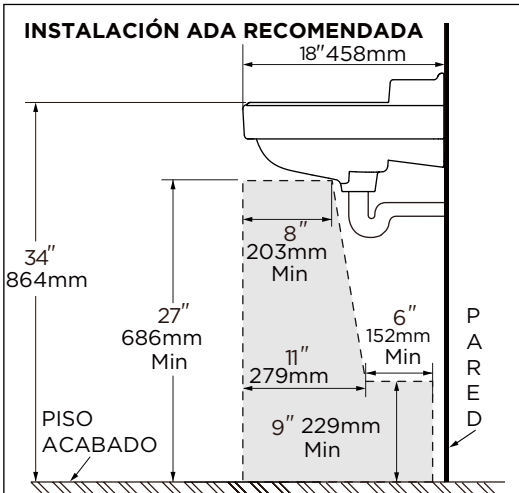

Garantía:

- Vida útil limitada en porcelana vítrea, consulte el sitio web para obtener más detalles.

* La información del cargador debe ser proporcionada por el fabricante del cargador. El cargador y los accesorios no incluidos con el los componentes.

NOTAS: Todas las dimensiones están en pulgadas y milímetros. Las ilustraciones pueden no estar dibujadas a escala.
IMPORTANTE: Las dimensiones de los accesorios son nominales y pueden variar dentro del rango de tolerancias establecido por la norma ASME A112.19.2/CSA B45.1
NOTA A LOS PLOMEROS: Proporcione un refuerzo adecuado para todos los soportes de pared.