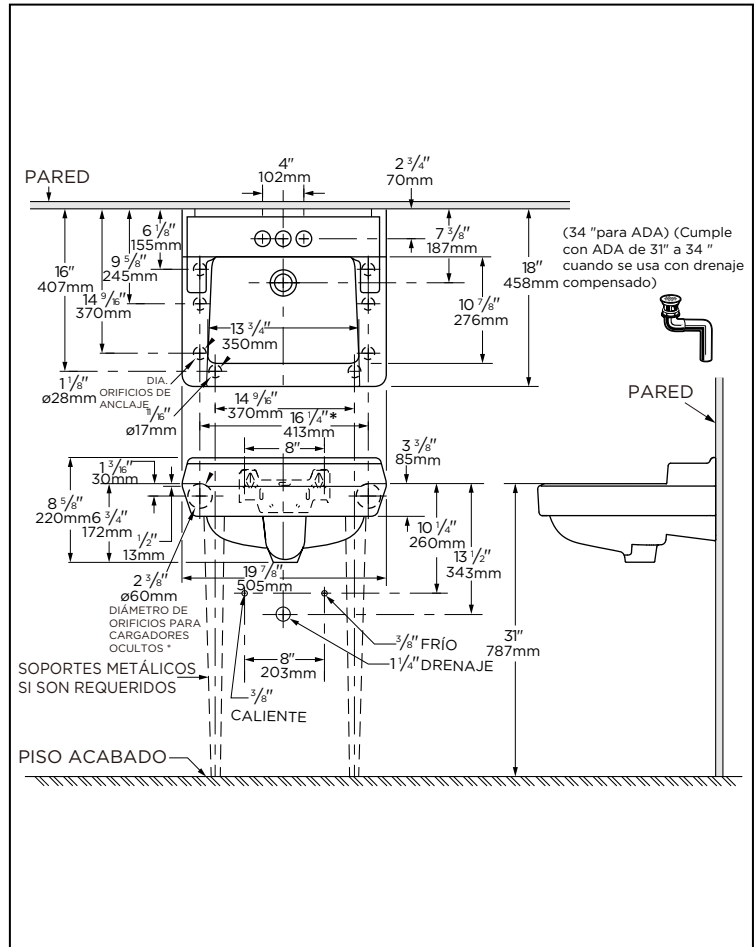

Garantía:

- Vida útil limitada en porcelana vítrea, consulte el sitio web para obtener más detalles.

* La información del cargador debe ser proporcionada por el fabricante del cargador. El cargador y los accesorios no incluidos con el los componentes.

NOTAS: Todas las dimensiones están en pulgadas y milímetros. Las ilustraciones pueden no estar dibujadas a escala.
IMPORTANTE: Las dimensiones de los accesorios son nominales y pueden variar dentro del rango de tolerancias establecido por la norma ASME A112.19.2/CSA B45.1
NOTA A LOS PLOMEROS: Proporcione un refuerzo adecuado para todos los soportes de pared.