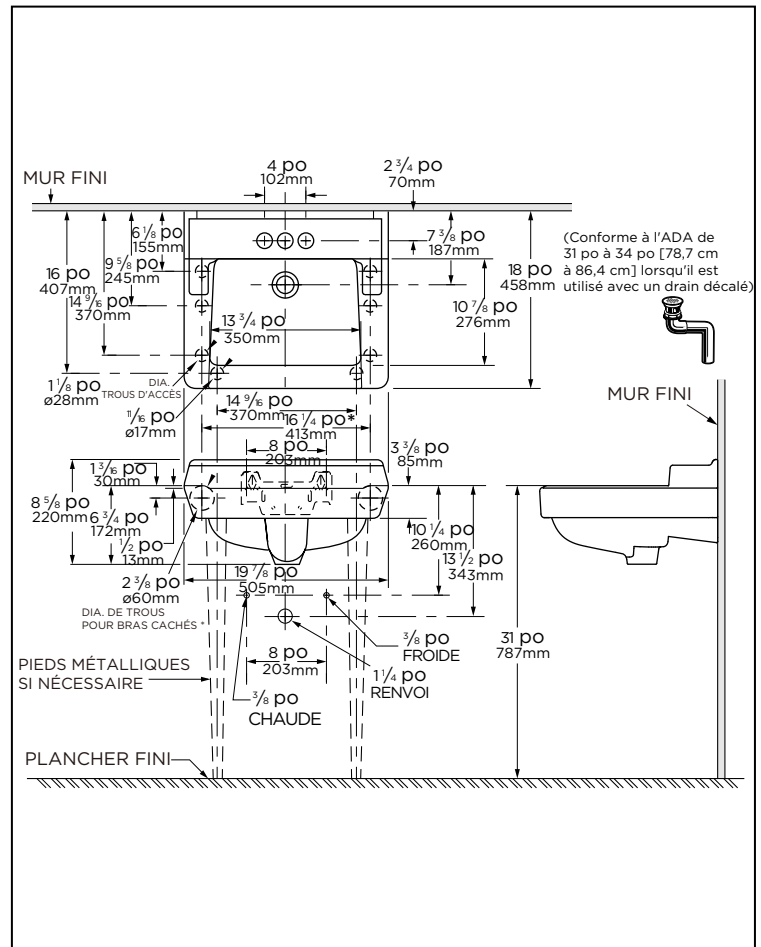

Garantie :

- Limitée à vie sur porcelaine vitrifiée, consultez le site Web pour plus de détails.

* Informations sur le bras de support à fournir par le fabricant du support. Support et accessoires non inclus avec l'appareil.

REMARQUE : Toutes les dimensions sont en pouces et millimètres. Il se peut que les illustrations ne soient pas dessinées à l'échelle.
IMPORTANT :
Les dimensions des appareils sanitaires sont nominales et peuvent varier dans les limites établies par la norme A112.19.2/CSA B45.1
REMARQUE DU PLOMBIER : Prévoir un renfort approprié pour tous les supports muraux.