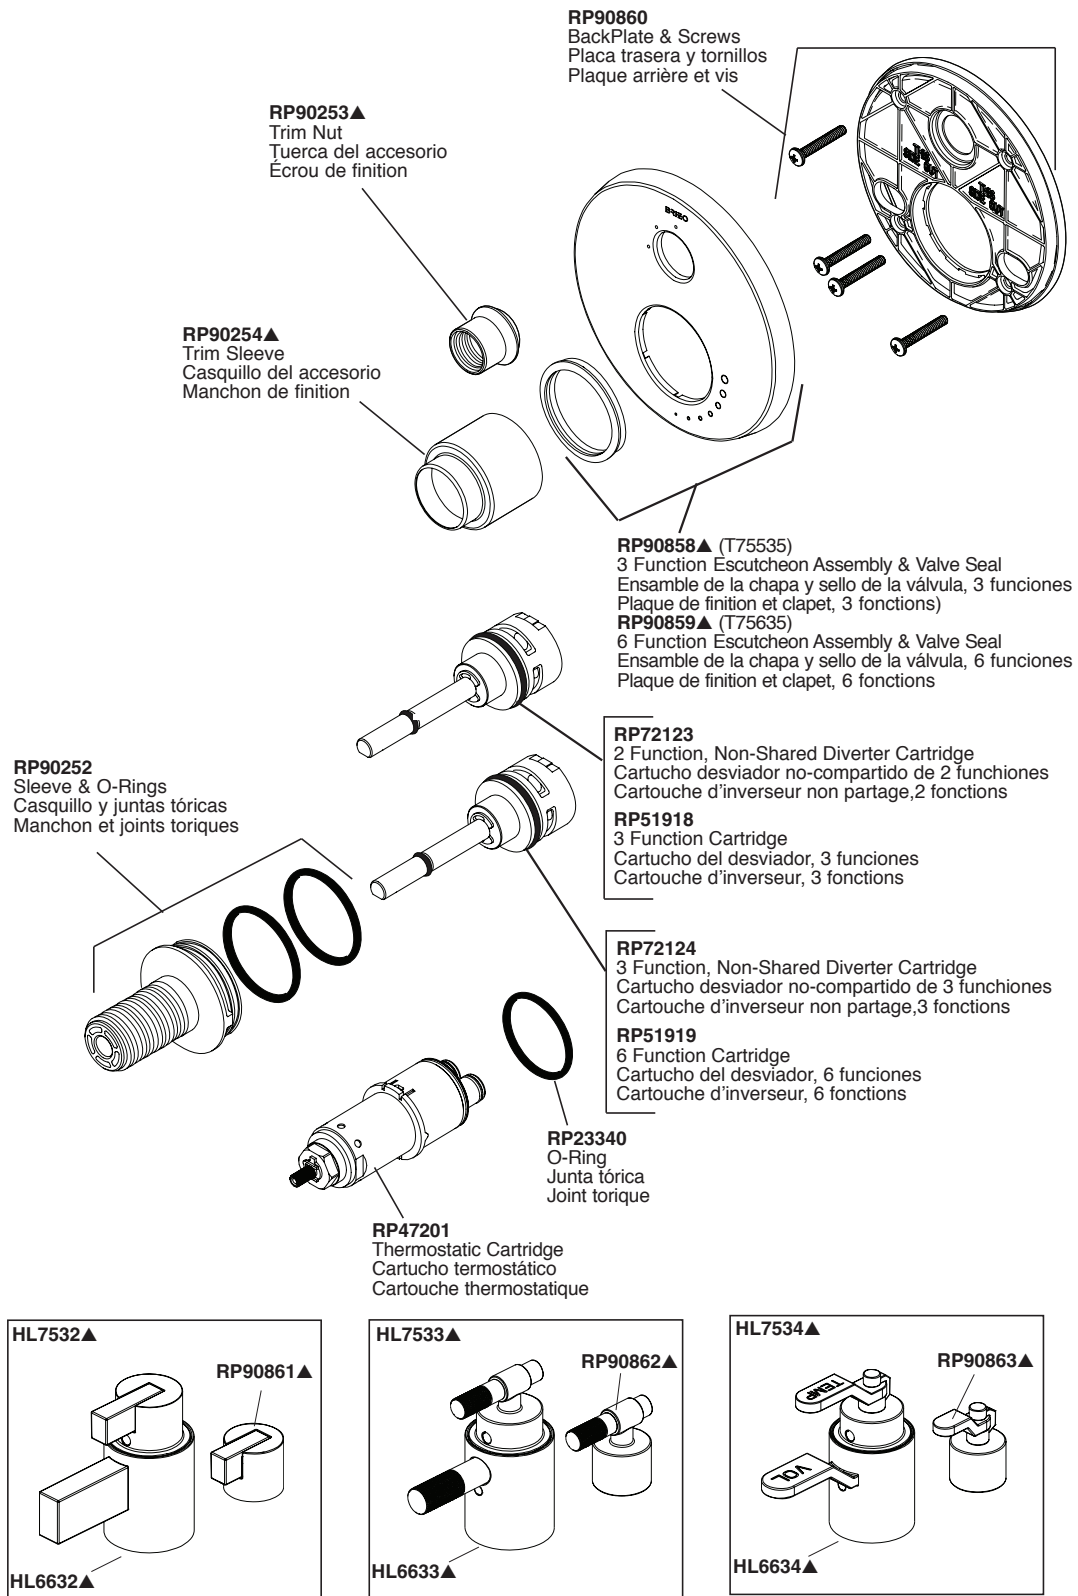

# T75535-▲LHP, T75635-▲LHP

Models / Modelos / Modèles

**RP90545▲**

Thick Wall Installation Kit

Juego de piezas para la instalación en paredes gruesas

Trousse d'installation pour mur épais

For finished wall thickness over 1 1/8" up to 2 1/8"  
(Order Separately)

Para paredes acabadas de un grosor mayor de 1 1/8"  
hasta 2 1/8" (ordene por separado)

Installation dans un mur fini d'une épaisseur de 1 1/8  
po à 2 1/8 po (commandez séparément).