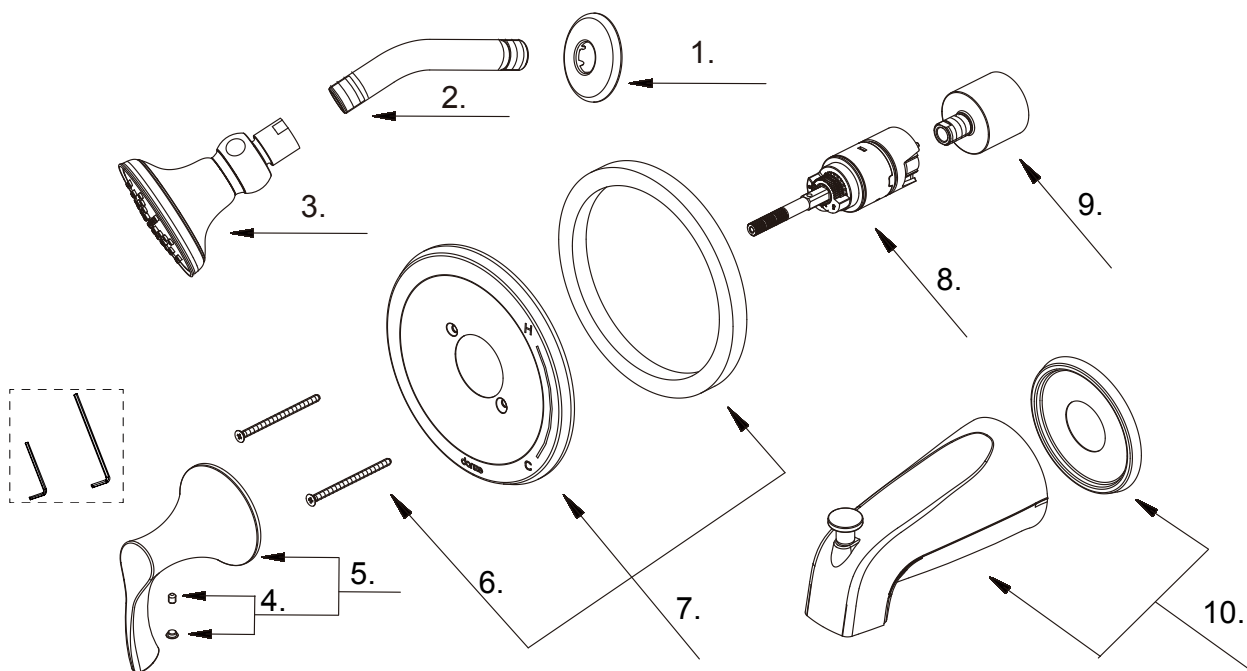

Single Handle Tub & Shower Faucet & Ceramic Disc Cartridge

Ensemble de garniture pour robinet de bain et douche à pression équilibrée à une manette avec cartouche à disque en céramique

Kit de componentes exteriores para grifo de ducha y bañera de presión balanceada de una manija y cartucho de disco cerámico

Part Name	Nom de la pièce	Nombre de Parte	Part # # de pièce # de Parte
1⊙ Showerarm Flange	Bride de bras de douche	Brida del brazo de la ducha	A019001-S
2⊙ Shower Arm	Bras de douche	Brazo de ducha	A020002
3⊙ Showerhead 1.75gpm	Pomme de douche	Cabeza de ducha	D460052
Showerhead 2.0gpm	Pomme de douche	Cabeza de ducha	D460053
4 Index Button (CP/NP)	Bouton d'index	Índice de botones	A603A12
5⊙ Metal Handle Assembly	Assemblage de manette en métal	Ensamblaje de manija metálicas	A602164
6⊙ Screw Set(W3/16-24*75L)	Ensemble de vis	Juego de tornillo	A608234
7⊙ Escutcheon Assembly	Assemblage d'applique	Ensamblaje del Escudo	A607E06
8 Ceramic Disc Cartridge	Cartouche à disque en céramique	Cartucho de disco cerámico	GA510015
9⊙ Retainer Nut	Écrou de retenue	Tuerca de retención	A016264
10⊙ Spout Assembly	Assemblage du bec	Ensamblaje de vertedor	D606225