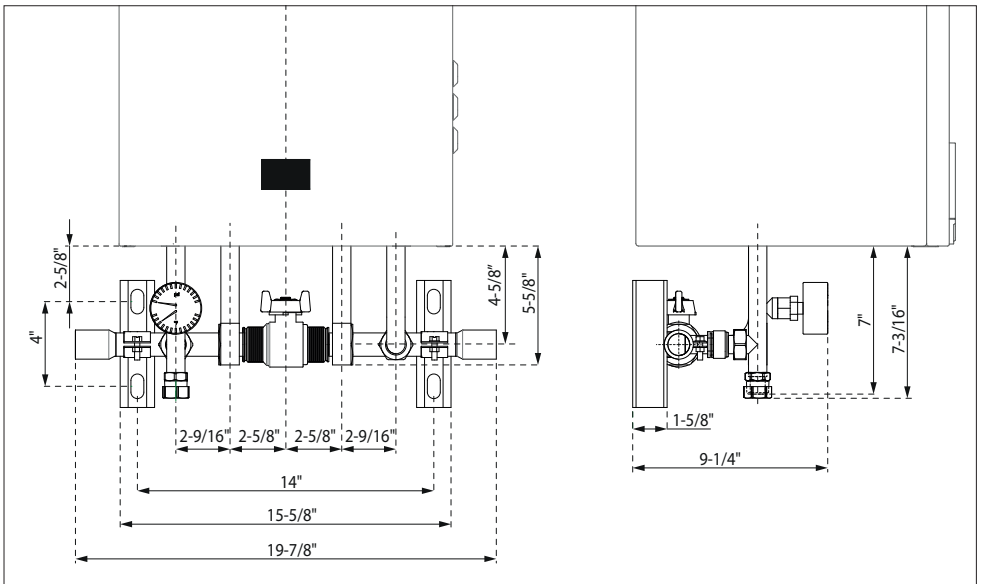

3319703

**LOW LOSS
HEADER KIT
KIT COLLECTEUR
À FAIBLE PERTE
STEP1**

**For Qualified Technician
Installation Instructions**

***Pour technicien qualifié
instructions d'installation***

Components / Composants

Nr.	Quantity Quantité	Description Description
1	1+1	Piping Bracket
2	1+1	Clamp (2x1")
3	10	Gasket (2x1-1/4" + 2x 1" + 4x3/4" + 2x 1/2")
4	1	Isolation valve 1-1/4"
5	2	Manifold pipe
6	1	Supply pipe 3/4"
7	1	Return pipe 3/4"
8	1	Cap G3/4"
9	2	DHW pipe G1/2"
10	1	DHW pipe G3/4"
11	1	Adhesive rubber strip

Dimensions / Dimensions

Exploded view / Vue éclatée

T = Connection Tridicator (delivered with the boiler)
 Raccordement Tridicator (livré avec la chaudière)

A. CH Supply 1-1/4"
E. CH Return 1-1/4"

Included in the KIT