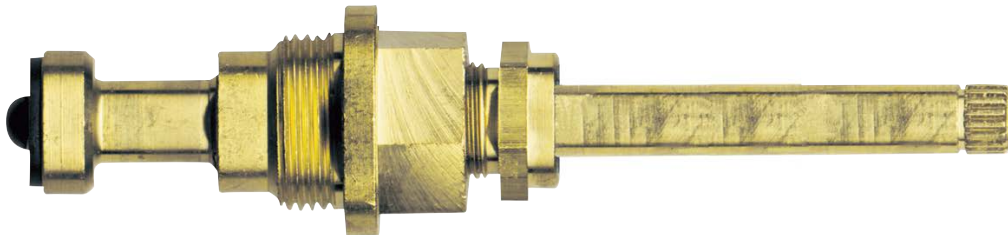

ST4120

OEM Ref #
N/A

Page B-114