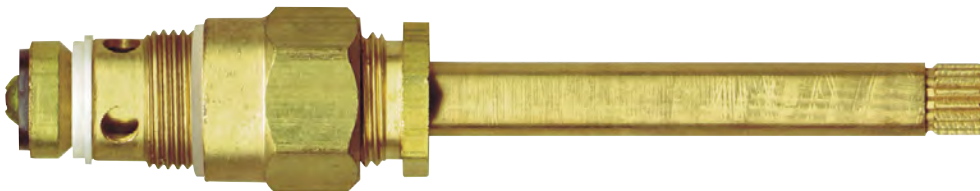

FOR CENTRAL BRASS FAUCETS

ST0085/86

OEM Ref #
N/A

Page B-8

ST0094/95

OEM Ref #
N/A

Page B-9

ST0783/84

OEM Ref #
N/A

Page B-31

ST2348

OEM Ref #
N/A

Page B-77

ST3255

OEM Ref #
N/A

Page B-96

ST3256

OEM Ref #
N/A

Page B-97

ST4010

OEM Ref #
N/A

Page B-110

ST4011

OEM Ref #
N/A

Page B-111

ST4012

OEM Ref #
N/A

Page B-111

STEM PHOTOS ARE ACTUAL SIZE