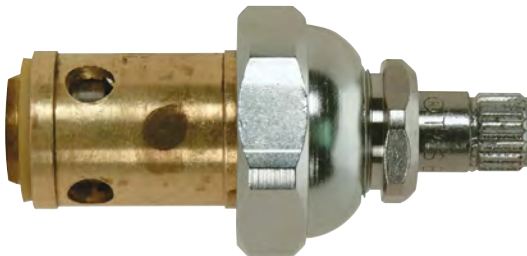

FOR UNION BRASS & GOPHER FAUCETS

ST2005/06

OEM Ref #
N/A

Page B-70