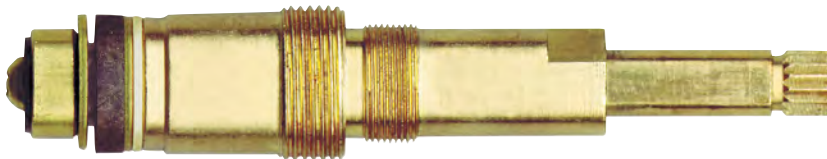

ST2735

OEM Ref #
N/A

Page B-83