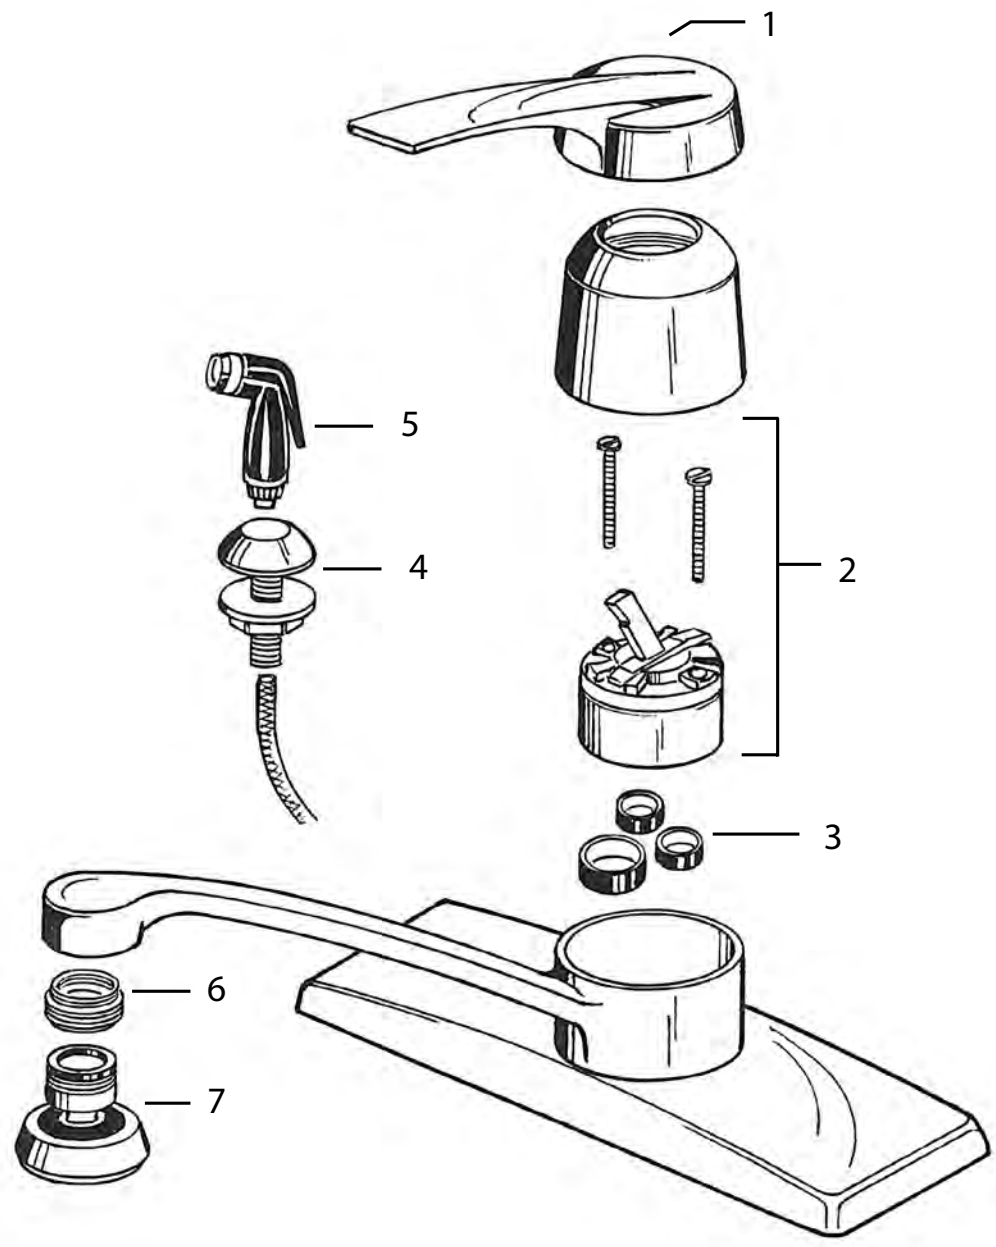

FOR AMERICAN STANDARD FAUCETS - AQUARIAN MODELS 4200 & 4201

Part	STK No.	Description
1	SH6601 B	Single Lever Handle
2	SL1000	Cartridge
3	SL0001	Cartridge Seal Set
4	SF1805	Spray Hose Guide
5	SF1806	Spray Head
6	SF0022X	Adaptor
7	SF0077X	Spray Aerator

FAUCET EXPLOSIONS