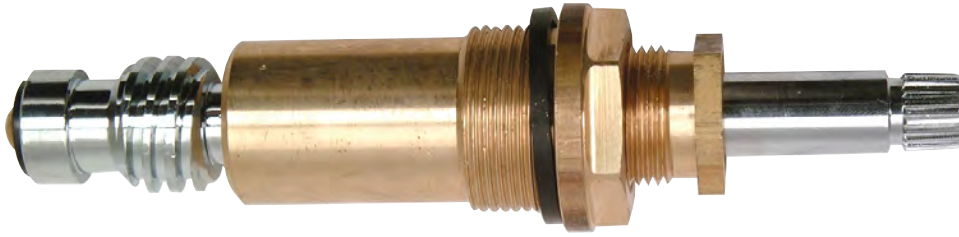

FOR AMERICAN STANDARD FAUCETS (Continued)

ST3543/44

OEM Ref #
N/A

Page B-104