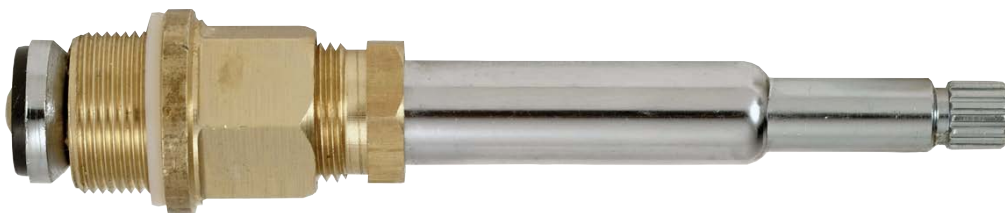

ST4011

OEM Ref #
N/A

Page B-111