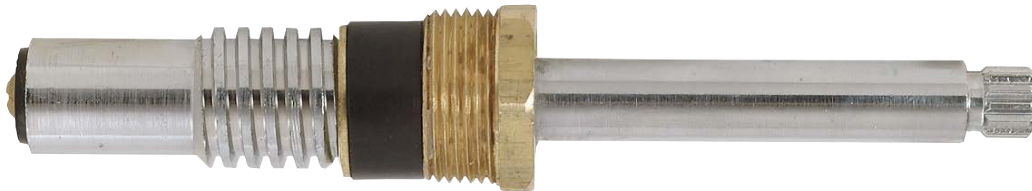

ST4290

OEM Ref #
N/A

Page B-117