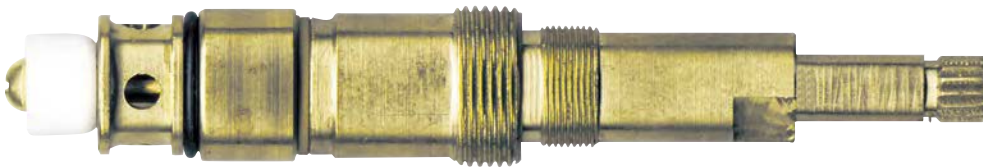

ST4019

OEM Ref #
N/A

Page B-96