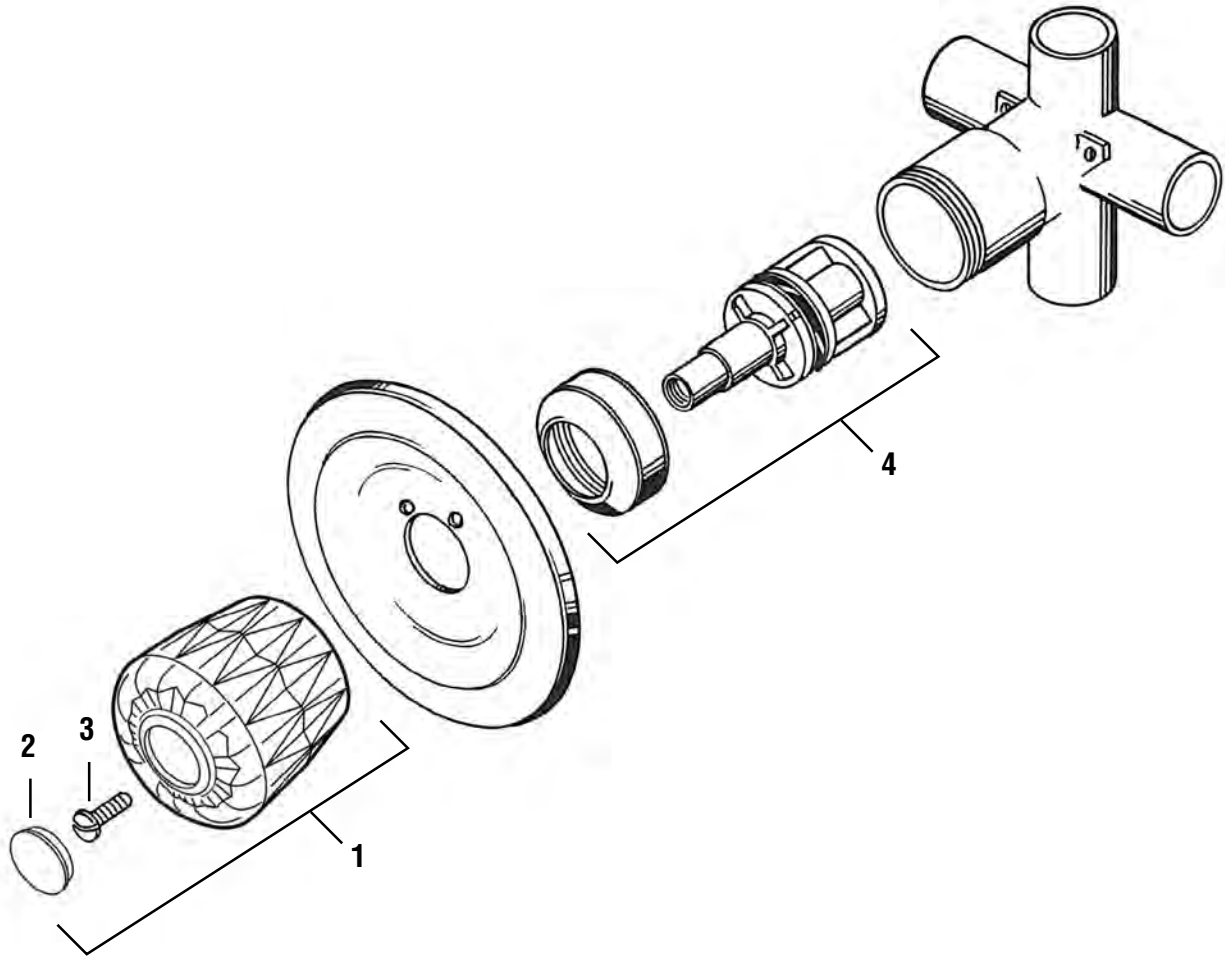

FOR VALLEY FAUCETS - MODELS 401, 411, 421, 431, 914, 934 & 936

FAUCET EXPLOSIONS

Part	STK No.	Description
1	SH5667	Handle with Hot, Cold and Diverter Caps
2	SHB1064	Diverter Button
3	SCB0473	Handle Screws
4	SL1250	Cartridge