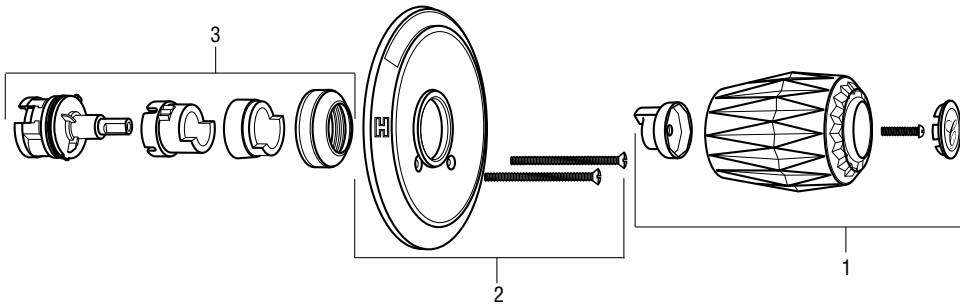

TUB/SHOWER REBUILD KIT FOR VALLEY FAUCETS

NON OEM	ITEM	PKG	REF #
	SK0411	1 Kit Per Clamshell	
OEM	ITEM	PKG	REF #
	N/A	N/A	N/A

- For Single Handle Faucets
- Handle Finish: Clear Acrylic
- Trim Finish: Chrome

NON-OEM		
Part	STK No.	Description
1	SH5667	Valley Acrylic Tub/Shower Handle
	SHB1064	Valley Diverter Handle Cap
	SCB0473	Handle Screw
2	N/A*	Valley Escutcheon
	N/A*	Escutcheon Screws
3	SL1250	Valley Tub/Shower Cartridge

*Not Available Separately