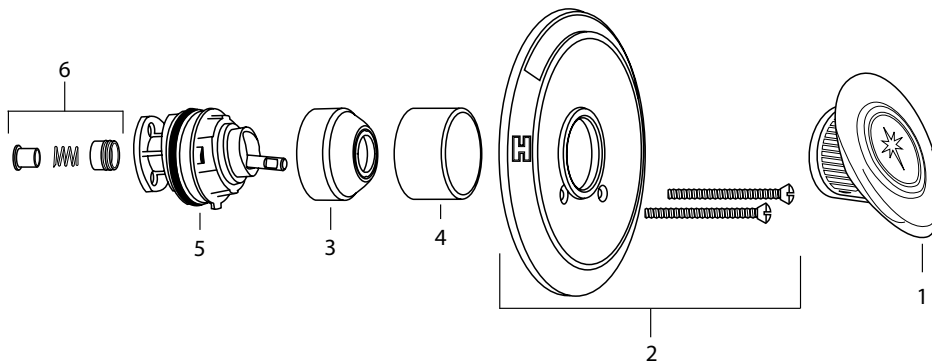

- For Single Handle Faucets
- Handle Finish: Clear Acrylic
- Trim Finish: Chrome

NON-OEM		
Part	STK No.	Description
1	SH7752	Valley Acrylic Tub/Shower Handle
2	N/A*	Valley Escutcheon
	N/A*	Escutcheon Screws
3	N/A*	Bonnet
4	N/A*	Sleeve
5	SL1233	Valley Single Lever Cartridge
6	SL0781	Valley Seats and Springs

*Not A available Separately