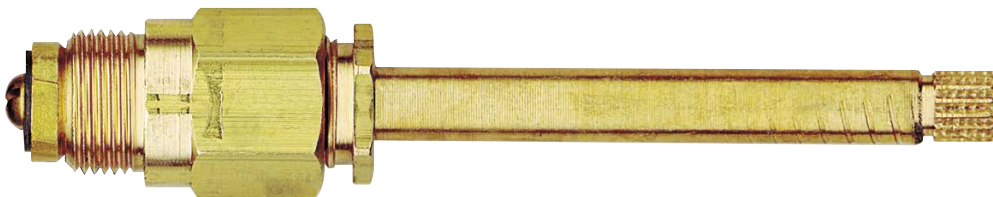

ST3256

OEM Ref #
N/A

Page B-97