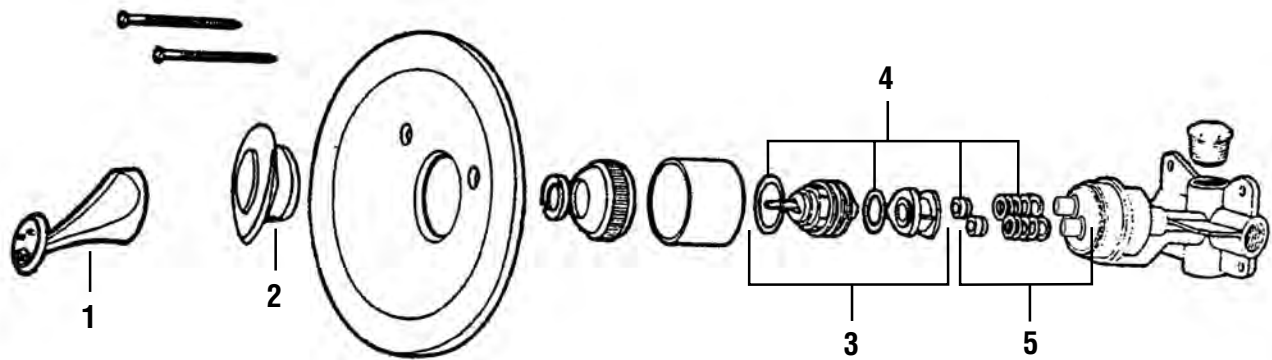

FOR VALLEY FAUCETS - 400 SERIES

Part	STK No.	Description
1	SH7750	Single Lever Handle
2	SH7752	Single Lever Handle
3	SL1233	Cartridge
4	SL0791	Repair Kit
5	SL0781	Seats & Springs