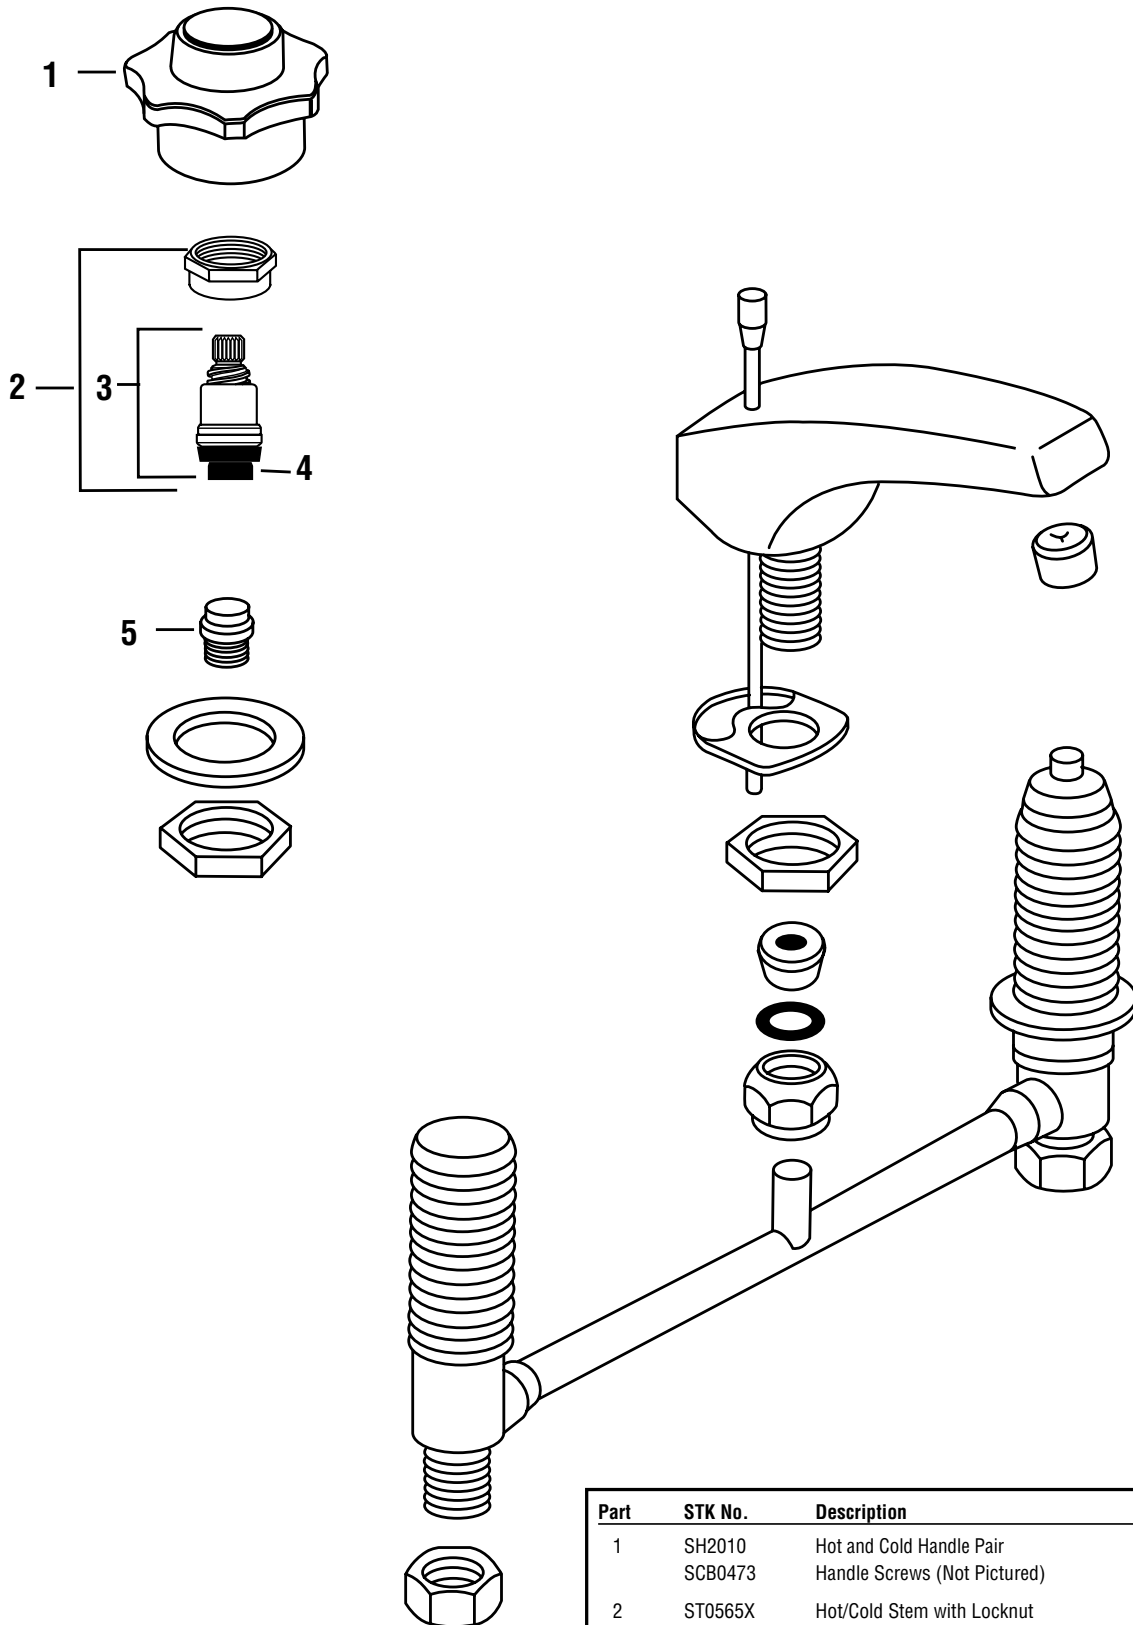

FOR AMERICAN STANDARD FAUCETS - HERITAGE WIDESPREAD 2240 & 2248 SERIES

Part	STK No.	Description
1	SH2010 SCB0473	Hot and Cold Handle Pair Handle Screws (Not Pictured)
2	ST0565X ST0566X	Hot/Cold Stem with Locknut Cold Stem with Locknut (Not Pictured)
3	ST0567X ST0568X	Hot/Cold Stem without Locknut Cold Stem without Locknut (Not Pictured)
4	SF0152	Washers for Aquaseal (Pair)
5	SC0832X	Bibb Seats (Pair)

FAUCET EXPLOSIONS