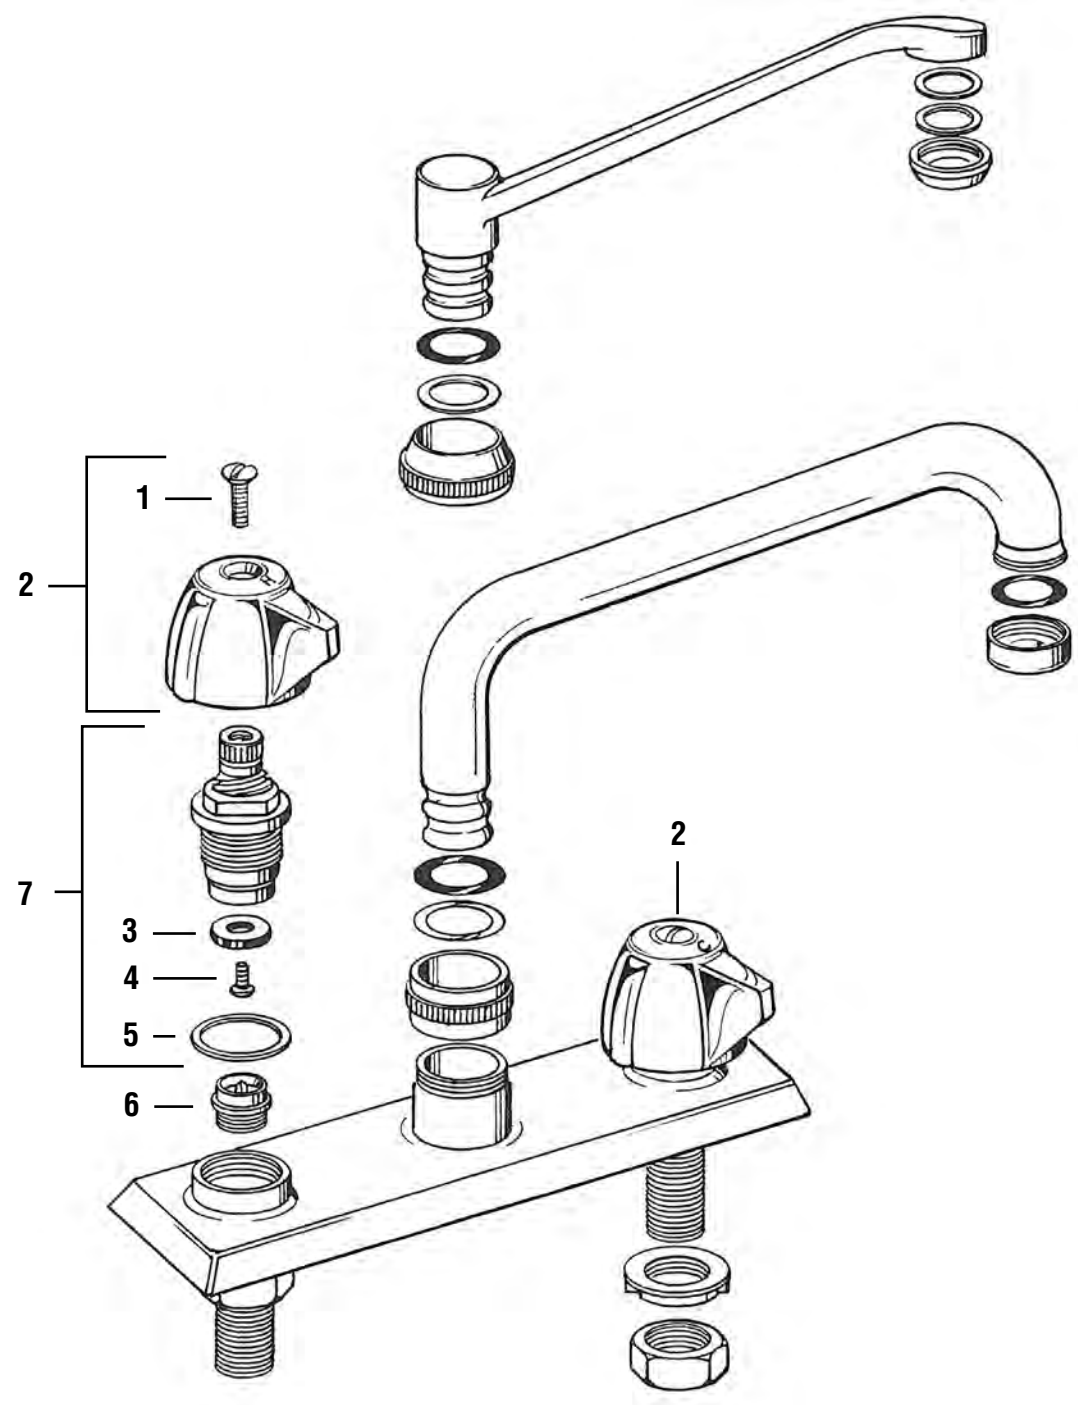

FOR CENTRAL BRASS FAUCETS - MODEL 120

Part	STK No.	Description
1	SCB0459	Handle Screws
2	SH2138	Hot and Cold Handle Pair
3	SC2107	Flat Faucet Washers (Pair)
4	SC0006	Bibb Screws (Pair)
5	SC0201	Cap Thread Gaskets (Pair)
6	SC0908X	Bibb Seats (Pair)
7	ST0085X	Hot Stem
	ST0086X	Cold Stem (not shown)

FAUCET EXPLOSIONS