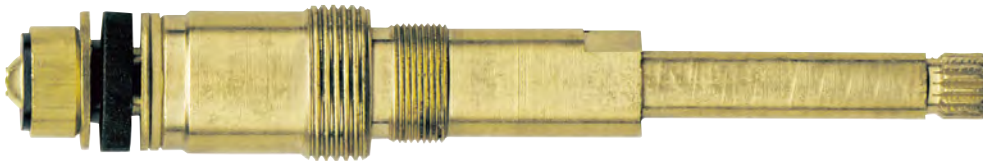

FOR AMERICAN STANDARD FAUCETS (Continued)

ST3543/44

OEM Ref #
N/A

Page B-104

ST3545

OEM Ref #
N/A

Page B-105

ST4018

OEM Ref #
N/A

Page B-95

ST4019

OEM Ref #
N/A

Page B-96

ST4450/51

OEM Ref #
N/A

Page B-119

ST4452

OEM Ref #
N/A

Page B-119

ST5001

OEM Ref #
N/A

Page B-123

FOR ARROWHEAD FAUCETS

ST0177/78

OEM Ref #
N/A

Page B-14

STEM PHOTOS ARE ACTUAL SIZE