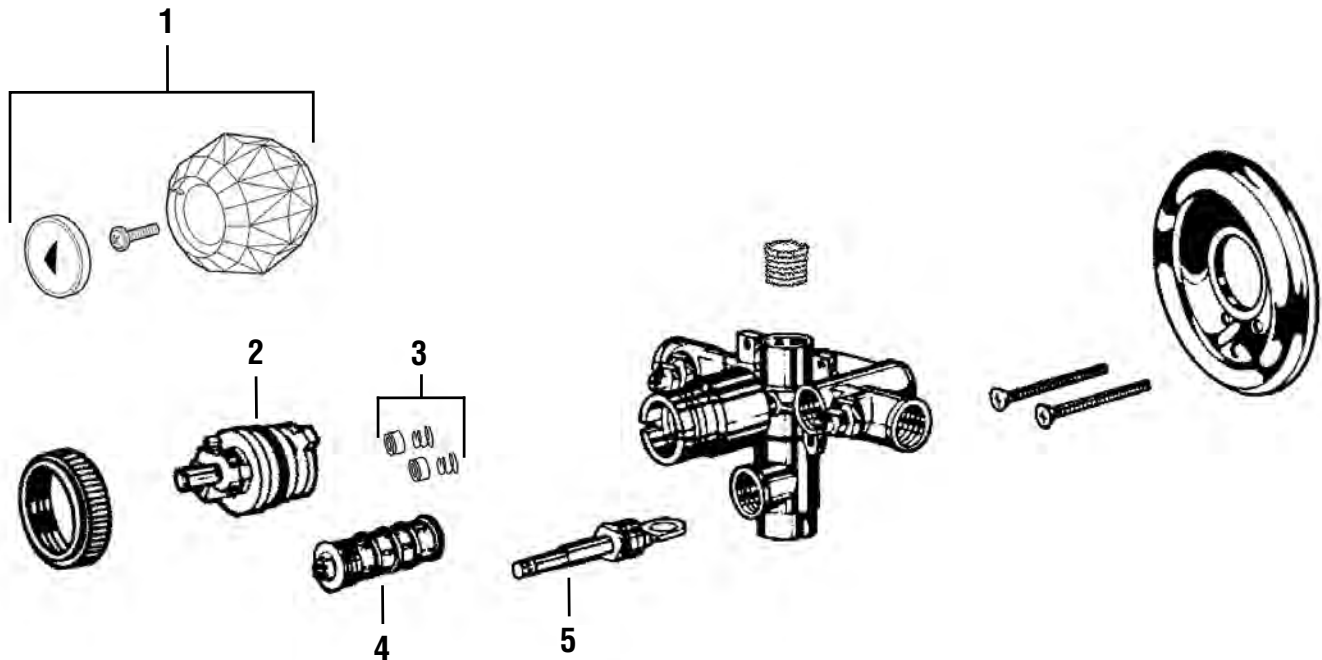

Part	STK No.	OEM No.	Description
1	SHD6814	H71	Delta Single Lever Handle
2	SLD1051	RP1991	Delta 1600 Series Tub/Shower Cartridge
3	SLD0083	RP4993	Delta Seats & Springs
4	SLD0161	RP574	Delta Balancing Spool
5	SLD0160	RP5649	Delta Push Button Diverter Stem