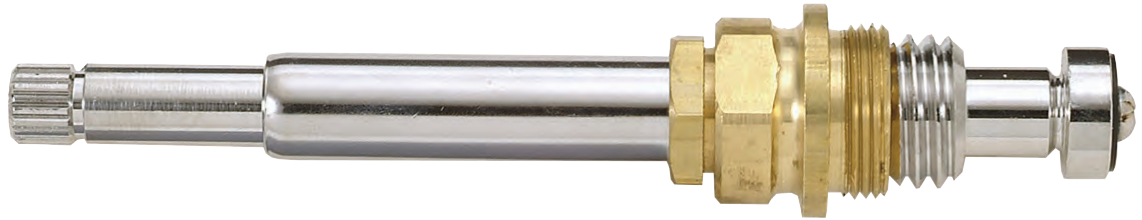

TUB/SHOWER STEM FOR SAVOY FAUCETS

NON OEM	ITEM	PKG
Hot/Cold	ST5201 B	1 Per Bag

H/C
Hot/Cold

OEM	ITEM	PKG	REF #
Hot/Cold	N/A	Bag	02-A-1

STK No.	Description	STK No.	Description
SC2118	Bibb Washer	SC0191	Cap Thread Gasket
SC0006	Bibb Screw	SC0115	Bonnet Packing
SC1456X	Bibb Seat	N/A	Handle
SH0005	Handle Adapter	N/A	O-Ring

Most Common Handle - N/A

- Old Style
- Compression Stem
- Finish: Brass and Chrome
- Material: Brass
- Length 12 (5-7/8")

1

2

3

4

5

6

7

8

9

10

11

12