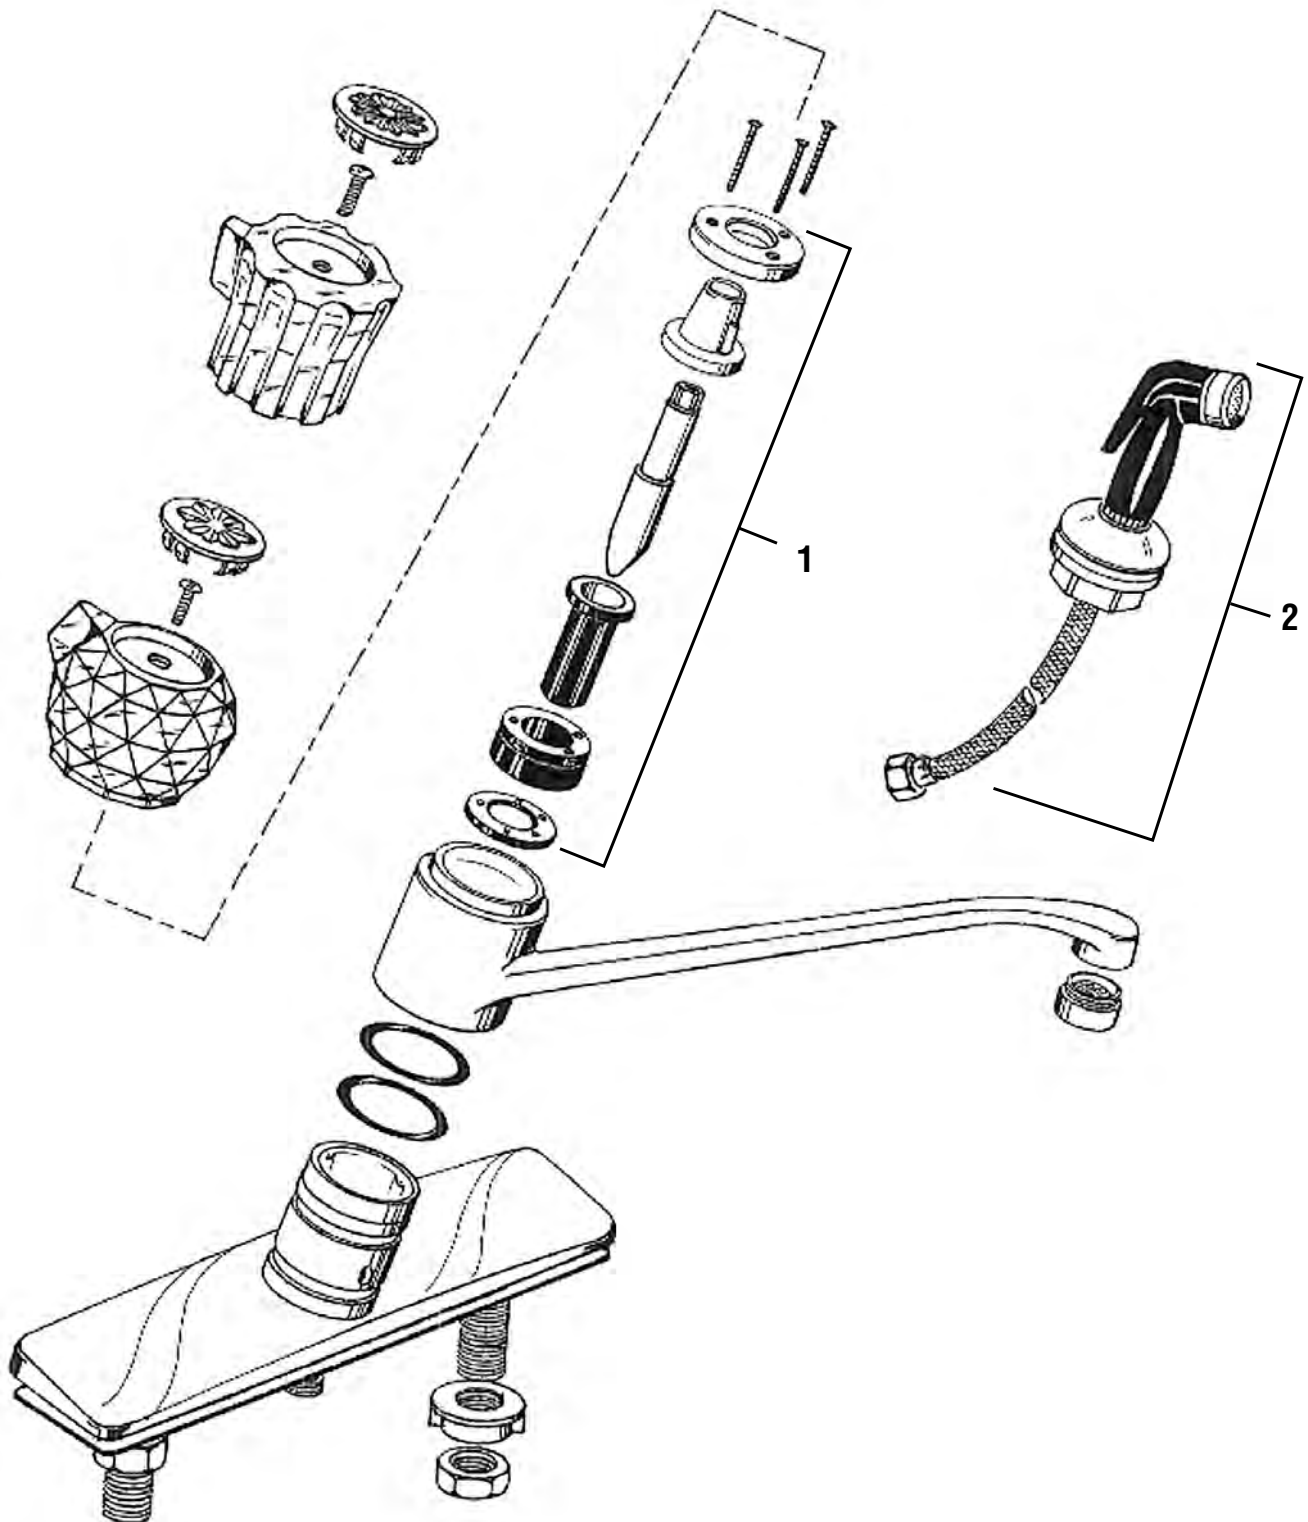

FOR BRADLEY-COLE FAUCETS - CASCADE/AURORA

Part	STK No.	Description
1	SL1300	Cartridge
2	SF1813	Spray Head & Hose

FAUCET EXPLOSIONS