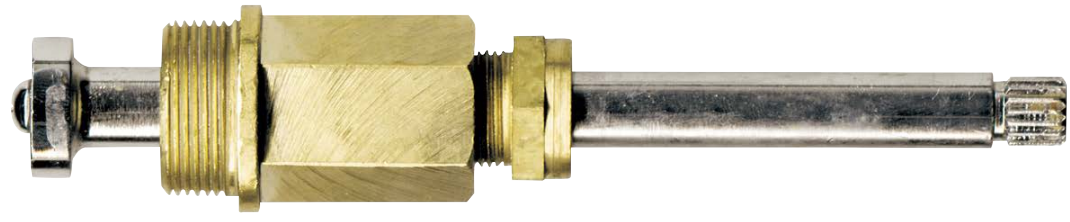

ST4117

OEM Ref #
N/A

Page B-118