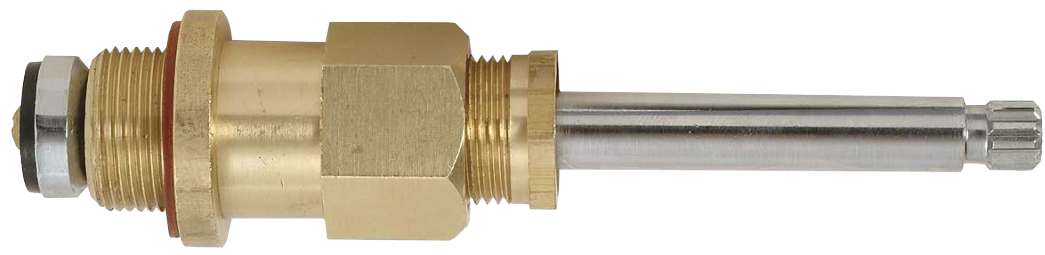

FOR ARROWHEAD FAUCETS (Continued)

ST4292

OEM Ref #
N/A

Page B-116