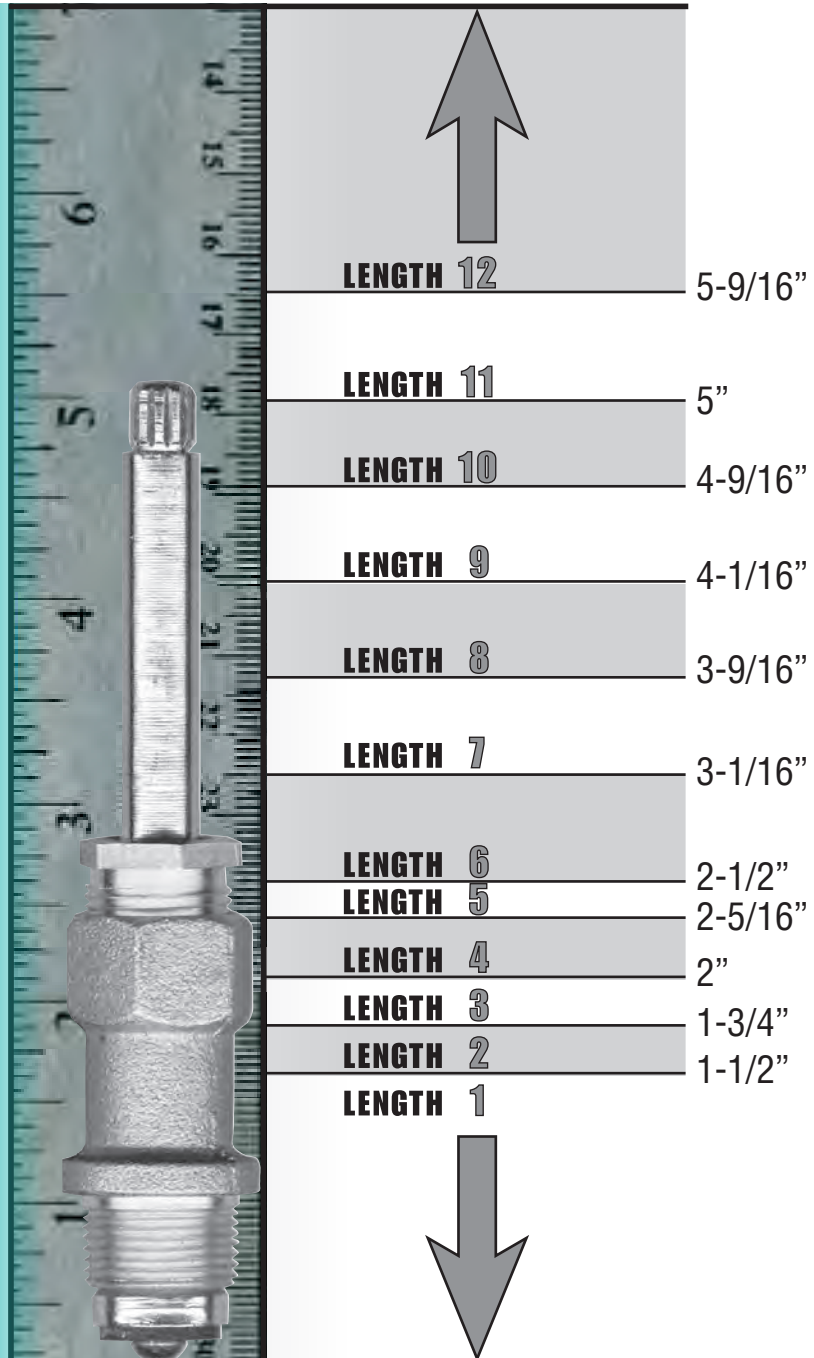

Finding Your Stem

- Place stem on gauge at right with bottom flush to base of gauge.
- Determine the broach pattern of your stem using the gauge found on the following page.
- Note the broach code and match it to the stems in the Stems/Cartridges by Length section.
- Compare your stem to the pictures then verify that the broach codes match. Note your **PART NUMBER**, then locate it in the display.