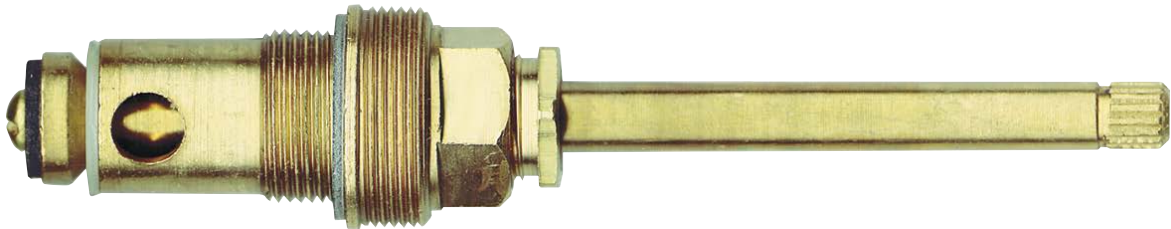

ST5004

OEM Ref #
N/A

Page B-124