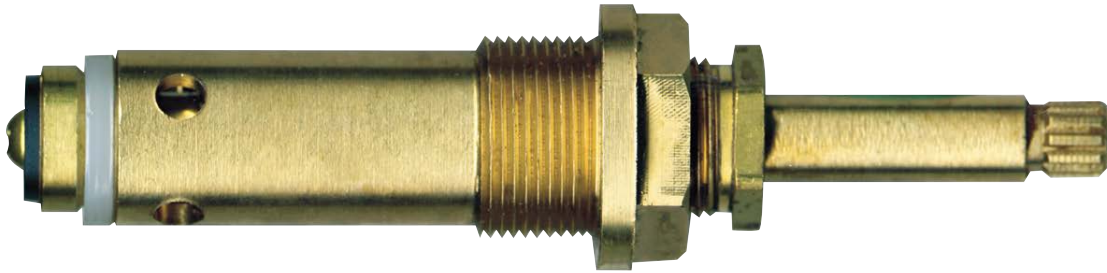

ST4291

OEM Ref #
N/A

Page B-118