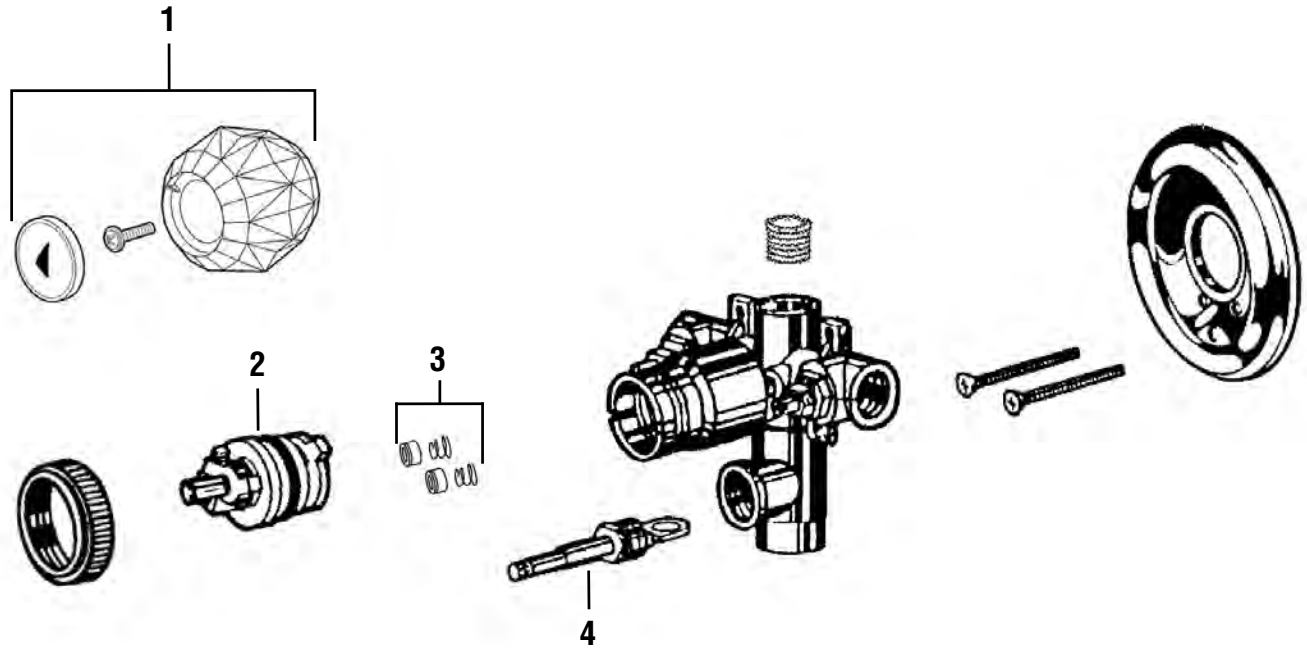

DELTA 1600 SERIES - NON-PRESSURE BALANCE
GENUINE PARTS

FAUCET EXPLOSIONS

Part	STK No.	OEM No.	Description
1	SHD6814	H71	Delta Single Lever Handle
2	SLD1051	RP1991	Delta 1600 Series Tub/Shower Cartridge
3	SLD0083	RP4993	Delta Seats & Springs
4	SLD0160	RP5649	Delta Push Button Diverter Stem