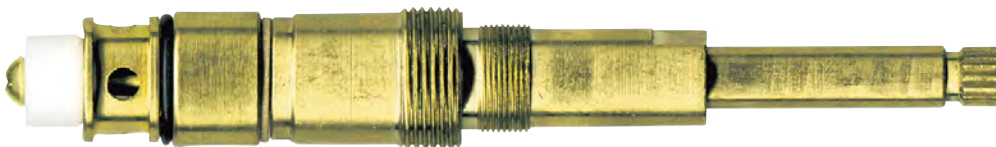

FOR AMERICAN STANDARD FAUCETS (Continued)

ST3543/44

OEM Ref #
N/A

Page B-104

ST3545

OEM Ref #
N/A

Page B-105

ST4018

OEM Ref #
N/A

Page B-95

ST4019

OEM Ref #
N/A

Page B-96

ST4450/51

OEM Ref #
N/A

Page B-119

ST4452

OEM Ref #
N/A

Page B-119

ST5001

OEM Ref #
N/A

Page B-123

FOR ARROWHEAD FAUCETS

ST0177/78

OEM Ref #
N/A

Page B-14

STEM PHOTOS ARE ACTUAL SIZE