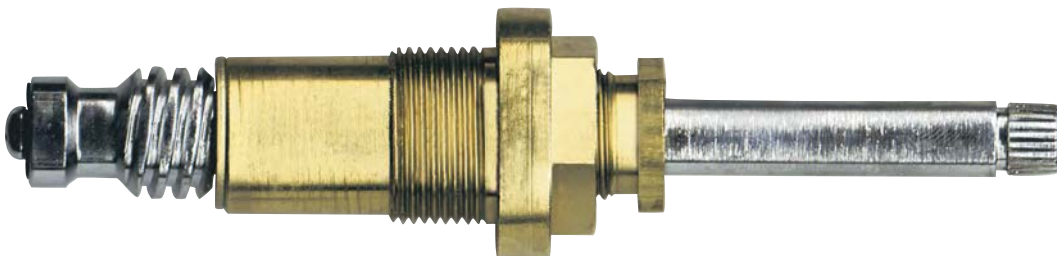

ST4452

OEM Ref #
N/A

Page B-119

ST5001

OEM Ref #
N/A

Page B-123