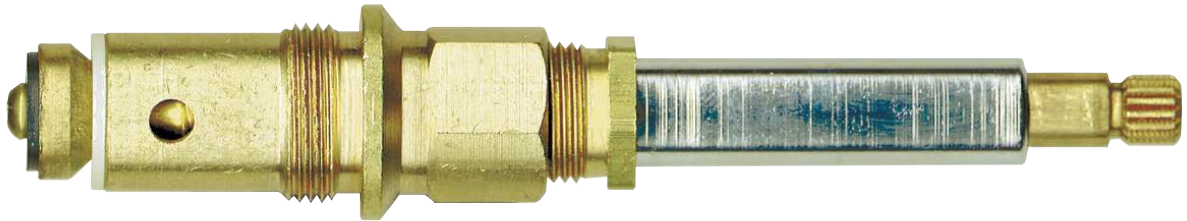

ST5003

OEM Ref #
N/A

Page B-124