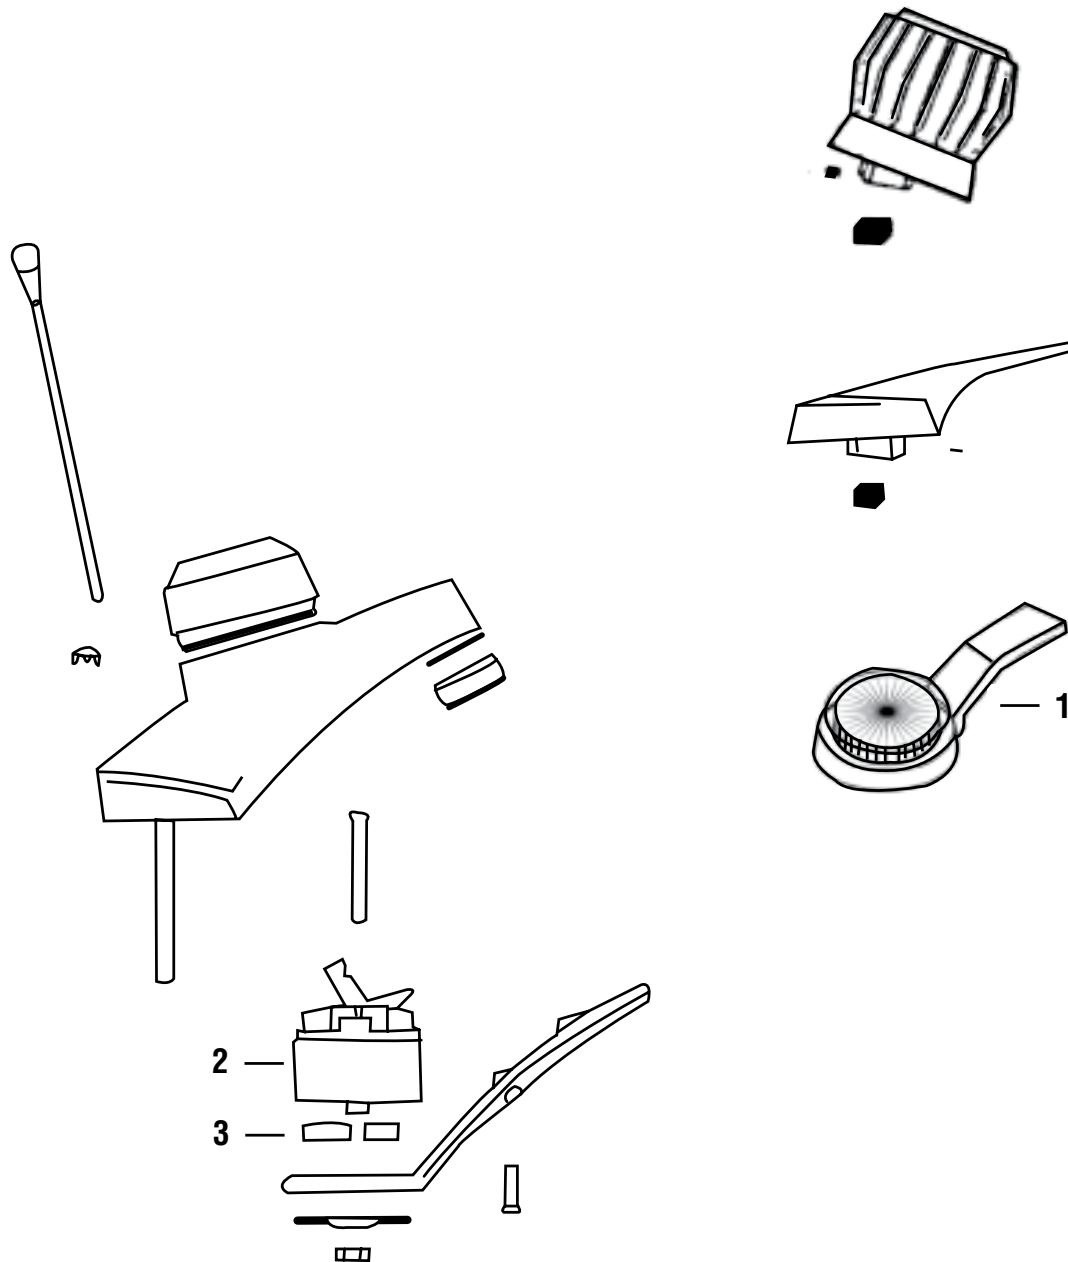

FOR AMERICAN STANDARD FAUCETS - AQUARIAN MODELS 2379 SERIES

Part	STK No.	Description
1	SH6607	Single Lever Handle
2	SL1000	Cartridge
3	SL0001	Cartridge Seal Set

FAUCET EXPLOSIONS