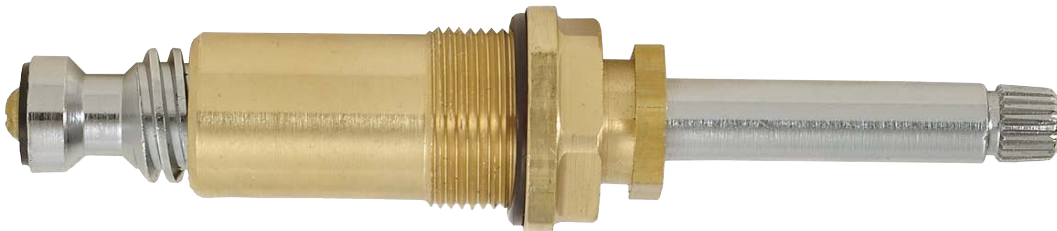

ST4450/51

OEM Ref #
N/A

Page B-119