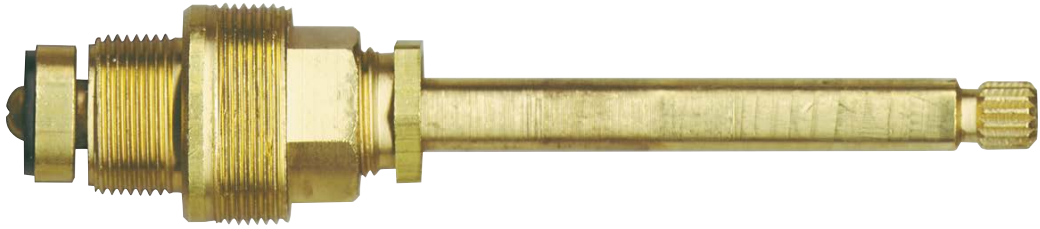

FOR CENTRAL BRASS FAUCETS (Continued)

ST4013

OEM Ref #
N/A

Page B-112