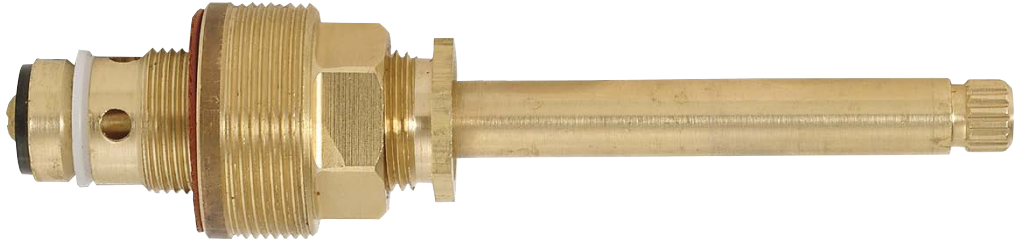

ST4014

OEM Ref #
N/A

Page B-112