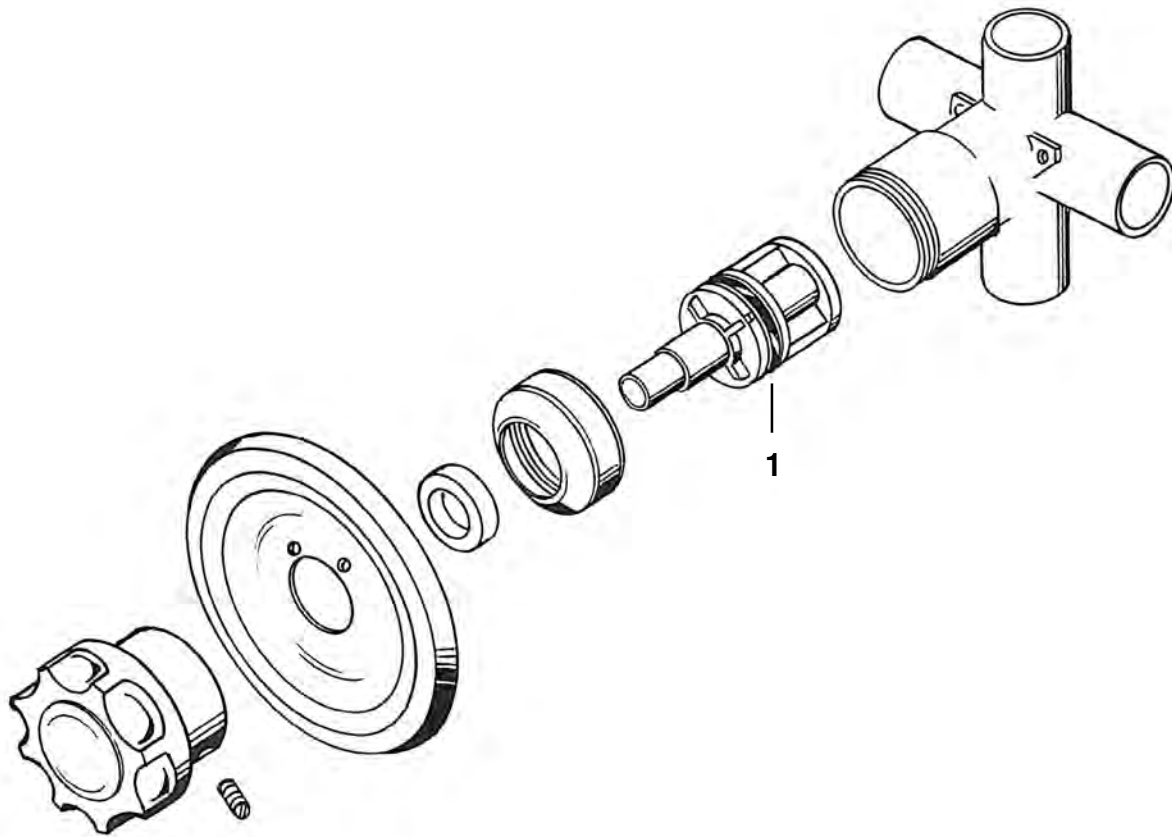

FOR VALLEY FAUCETS - MODELS 400, 401, 411 & 421

Part	STK No.	Description
1	SL1250	Cartridge

FAUCET EXPLOSIONS