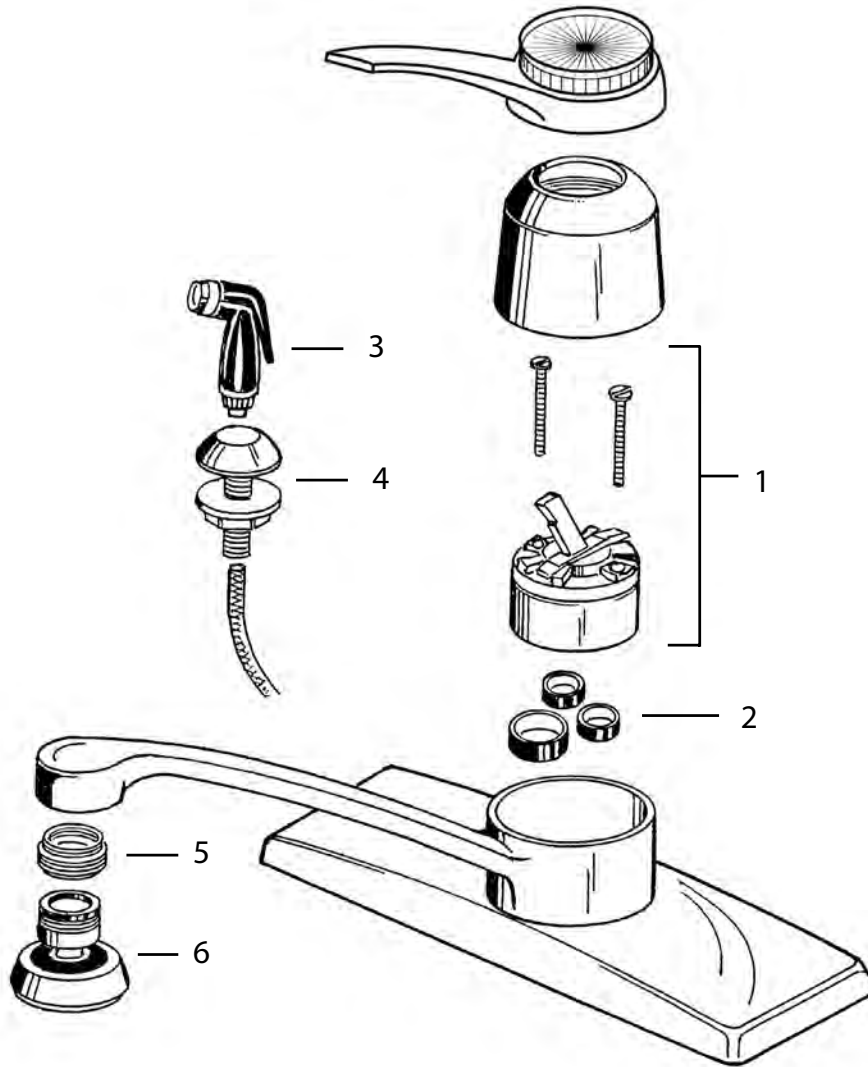

FOR AMERICAN STANDARD FAUCETS - AQUARIAN MODELS 4177 & 4179

Part	STK No.	Description
1	SL1000	Cartridge
2	SL0001	Cartridge Seal Set
3	SF1806	Spray Head
4	SF1805	Spray Hose Guide
5	SF0022X	Adaptor
6	SF0077X	Spray Aerator

FAUCET EXPLOSIONS