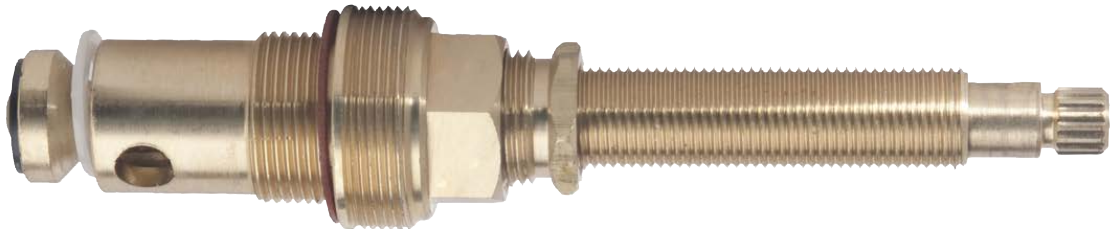

ST5005

OEM Ref #
N/A

Page B-125