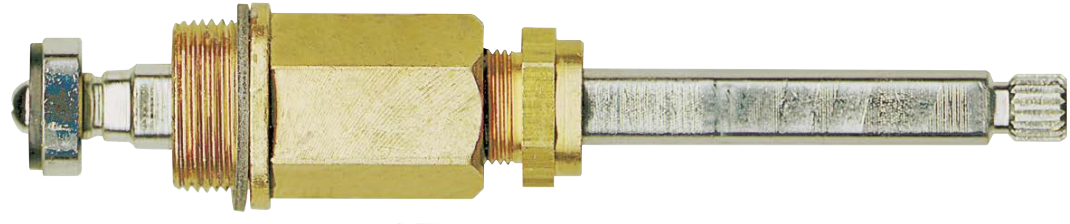

ST4118

OEM Ref #
N/A

Page B-114