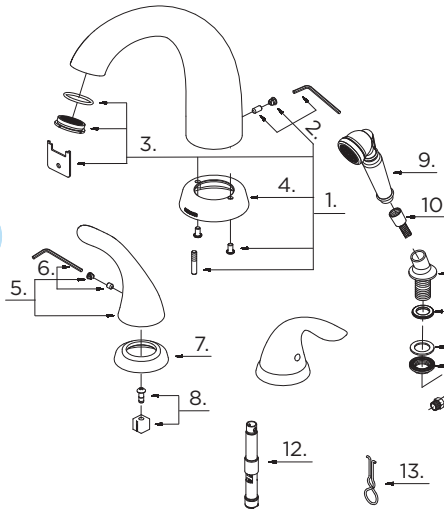

GERBER

Viper™

Roman Tub Trim Kit

Ensemble de garniture pour bain romain
Juego de accesorios para bañera tipo romana

Illustrated Parts List / Liste de pièces illustrée / Lista ilustrada de partes

Model #	Description	Description	Descripción
G8-307 G8-307-BN	Less Spray - Chrome & Brushed Nickel	Sans douchette - Chrome et nickel brossé	Menos rocío - Cromo y níquel cepillado
49-181 49-181-BN	Hand Held Shower - Chrome, Brushed Nickel	Douche à main - Chrome, nickel brossé	Ducha de mano - Cromo, níquel cepillado
97-578 97-578-BN	Hand Shower Rough In, Hose and Diverter - Chrome, Brushed Nickel	Valve de douche à main, tuyau et clé - Chrome, nickel brossé	La válvula enfoscada de la ducha de mano, manguera y llave - Cromo, níquel cepillado

G8-307 (VA)

Part Name	Nom de la pièce	Nombre de Parte	Part # # de pièce # de Parte
1° Spout Assembly	Assemblage du bec	Ensamblaje de vertedor	GA606420
2° Spout Insert & Screw	Pièce rapportée de bec et vis	Ensamblaje de vertedor y tornillo	GA613069
3. Aerator & Wrench	Brise-jet et clé	Aireador y llave	G0097577
4° Spout Trim Plug Kit	Nécessaire de fixation du bec	Conjunto del tapón ornamental del grifo	GA303088
5° Metal Handle Assembly	Assemblage de manette en métal	Ensamblaje de manija metálicas	GA602759
6° Handle Insert & Screw	Pièce rapportée pour manettes et vis	Tapa de manijas y tornillo	GA613070
7° Handle Trim Ring	Garniture circulaire de manette	Capuchón ornamental de la manija	G0093287
8. Handle Extensions	Rallonges de manette	Extensiones de la manija	GA613066
9° Side Spray	Douchette de cuisine	Rociador para cocina	G0049181
10° Spray Hose	Boyaux de douchette	Manguera del rociador	G0093288
11° Spray Holder Assembly	Assemblage du support de douchette	Ensamblaje de soporte del rociador	A604626
12. Diverter	Inverseur	Cambiador de flujo	GA501341
13. Wrench	Clé	Llave	G0093285

Replacement parts, call : / Les pièces de rechange, appelez : / Partes de reemplazo, llame : **1-888-648-6466**

www.gerberonline.com

G8-307-I/07-11.01