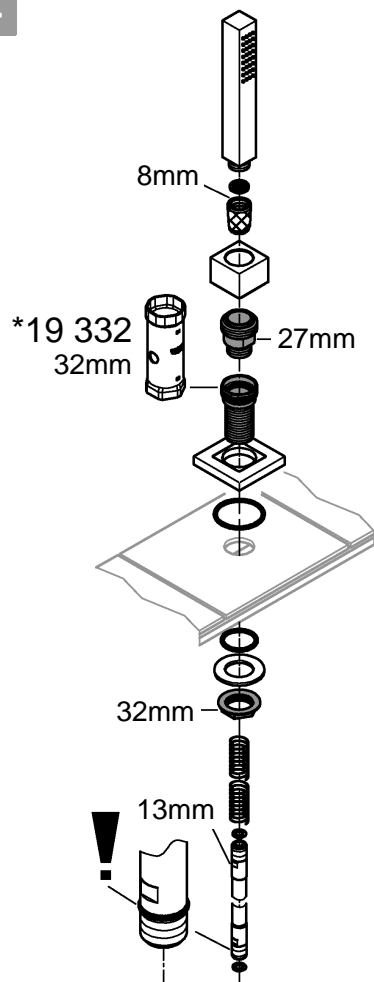

19 897

19 966

 **bar**

max. 10  5 
0,5  1 

 **psi**

max. 145  72.5 
7.25  14.5 

 **°C**

max. 70°  60° 

 **°F**

max. 158°  140° 

 32mm
*19 332

1

2

3

4

5

6

7a

7b

3 bar: 26 l/min	43 psi: 6.9 gpm

3 bar: 9,5 l/min	43 psi: 2.5 gpm

3 bar:	43 psi:
9,5 l/min	2,5 gpm
6,5 l/min	1,75 gpm

19 897 000
19 897 001

*46 375	
*19 332	32mm