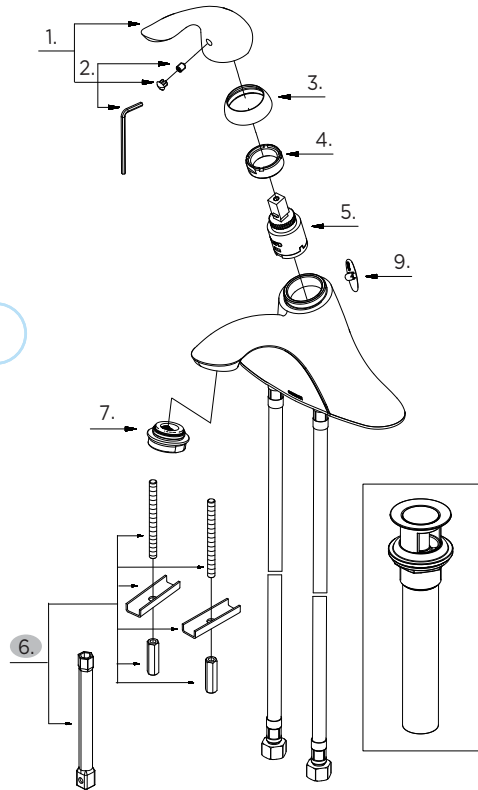

GERBER

40-024 (0040024) Series

Viper™

Single Handle Lavatory Faucet Robinet de lavabo à une manette Grifo para lavabo con una manija

Illustrated Parts List / Liste de pièces illustrée / Lista ilustrada de partes

40-024

Model #	Description	Description	Descripción
40-024	3 Hole Installation, with metal touch down drain. Chrome, Brushed Nickel & Tumbled Bronze	<i>Installation de 3 trous, avec évacuation poussoir en métal. Chrome, nickel brossé et bronze lustré</i>	<i>Instalación de 3 agujeros, desagote lavadizo de metal. Cromo, níquel cepillado y bronce pulido</i>
40-024-BN			
40-024-BR			

40-024(V1)

Part Name	Nom de la pièce	Nombre de Parte	Part # # de pièce # de Parte
1°. Metal Handle Assembly	<i>Assemblage de manette en métal</i>	<i>Ensamblaje de manija metálicas</i>	GA602771
2°. Handle Insert & Screw	<i>Pièce rapportée pour manettes et vis</i>	<i>Tapa de manijas y tornillo</i>	GA613101
3°. Trim Cap	<i>Capuchon de garniture</i>	<i>Tapa ornamental</i>	GA103370
4. Retainer Nut	<i>Écrou de serrage</i>	<i>Tuerca de retención</i>	GA104021
5. Ceramic Disc Cartridge	<i>Cartouche à disque en céramique</i>	<i>Cartucho de disco cerámico</i>	GA507906N
6. Mounting Hardware Assembly	<i>Assemblage du matériel de fixation</i>	<i>Ensamblaje de ferreteria de montaje</i>	A613108
7°. Aerator	<i>Brise-jet</i>	<i>Aireador</i>	GA50096654N
8°. Touch Down Drain	<i>Goulotte de vidange</i>	<i>Ensamblaje de desagüe</i>	GA505918
9°. Plug	<i>Bouchon</i>	<i>Tapón</i>	GA028644