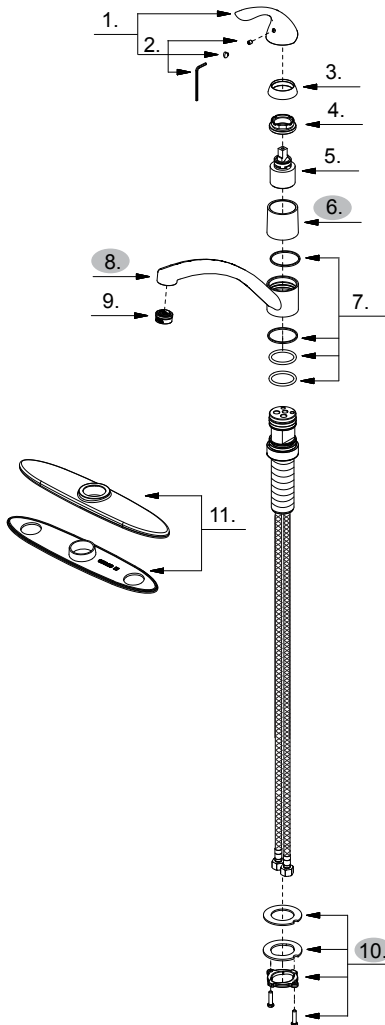

GERBER

40-010 (0040010) Series

Viper™

Single Handle Kitchen Faucet Robinet de cuisine à une manette Grifo para cocina de una manija

Illustrated Parts List / Liste de pièces illustrée / Lista ilustrada de partes

40-010

Model #	Description	Description	Descripción
40-010	Less Spray On Deck - Chrome & Stainless Steel	Sans douchette sur l'applique - Chrome et acier inoxydable	Sin rociador en el soporte - Cromo y acero inoxidable

40-010(V1)

Part Name	Nom de la pièce	Nombre de Parte	Part # # de pièce # de Parte
1°. Metal Handle Assembly	Assemblage de manette en métal	Ensamblaje de manija metálicas	GA602777
2°. Handle Insert & Screw	Pièce rapportée pour manettes et vis	Tapa de manijas y tornillo	GA613117
3°. Trim Cap	Capuchon de garniture	Tapa ornamental	GA103204
4. Lock Nut	Écrou de blocage	Contratuercas	G0093291
5. Ceramic Disc Cartridge	Cartouche à disque en céramique	Cartucho de disco cerámico	G0092298
6°. Sleeve	Manchon	Manga	A041026
7. Washer & O-ring Set	Rondelle et joint torique	Arandela y empaque circular	G0098115
8°. Spout	bec	Vertedor	A139435W
9°. Aerator	Brise-jet	Aireador	GA61308664N
10. Mounting Hardware Assembly	Assemblage du matériel de fixation	Ensamblaje de ferreteria de montaje	A66D401
11°. Cover Plate & Putty Plate	Applique et plaque de mastic	Cubierta y placa de masilla	GA607275

Replacement parts, call : / Les pièces de rechange, appelez : / Partes de reemplazo, llame : **1-888-648-6466**

www.gerberonline.com

40-010/09-15