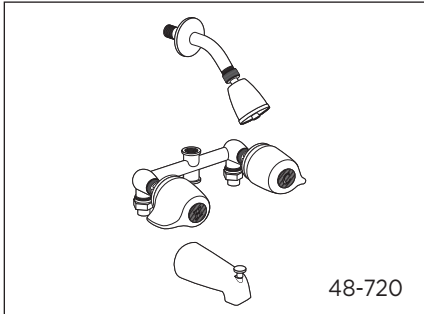

48-220 (0048220) Series

Gerber Hardwater®

Two Handle Tub/Shower Fitting

Raccord pour bain/douche à deux manettes

Grifo (con válvula) de dos manijas para bañera/ducha

Illustrated Parts List / Liste de pièces illustrée / Lista ilustrada de partes

48-720

Model #	Description	Description	Descripción
48-220 07-48-220	Shower Fitting Only - Chrome	Raccord pour douche - Chrome	Grifo para ducha - Cromo
48-221 07-48-221			
48-720 07-48-720	Tub/Shower Fitting - Chrome	Raccord pour bain/douche - Chrome	Grifo para bañera/ducha - Cromo
48-721 07-48-721	Tub/Shower Fitting - Chrome	Raccord pour bain/douche - Chrome	Grifo para bañera/ducha - Cromo