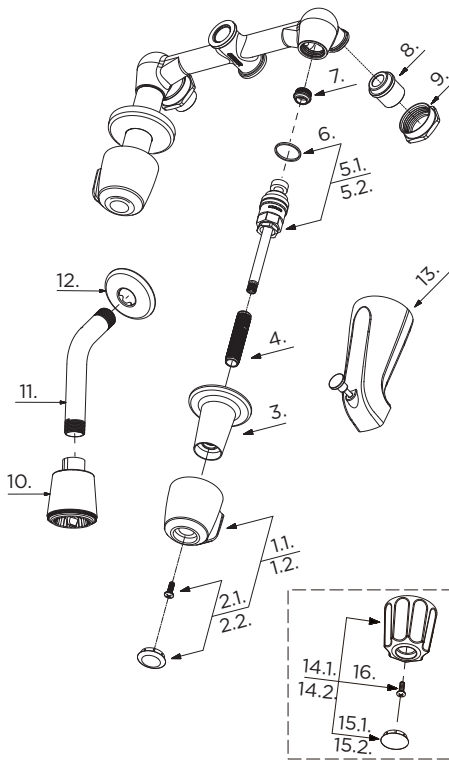

### Two Handle Tub/Shower Fitting

### Raccord pour bain/douche à deux manettes

### Grifo (con válvula) de dos manijas para bañera/ducha

## Illustrated Parts List / Liste de pièces illustrée / Lista ilustrada de partes

48-720

Model #	Description	Description	Descripción
<b>48-220</b> <b>07-48-220</b>	Shower Fitting Only - Chrome	Raccord pour douche - Chrome	Grifo para ducha - Cromo
<b>48-221</b> <b>07-48-221</b>			
<b>48-720</b> <b>07-48-720</b>	Tub/Shower Fitting - Chrome	Raccord pour bain/douche - Chrome	Grifo para bañera/ducha - Cromo
<b>48-721</b> <b>07-48-721</b>	Tub/Shower Fitting - Chrome	Raccord pour bain/douche - Chrome	Grifo para bañera/ducha - Cromo