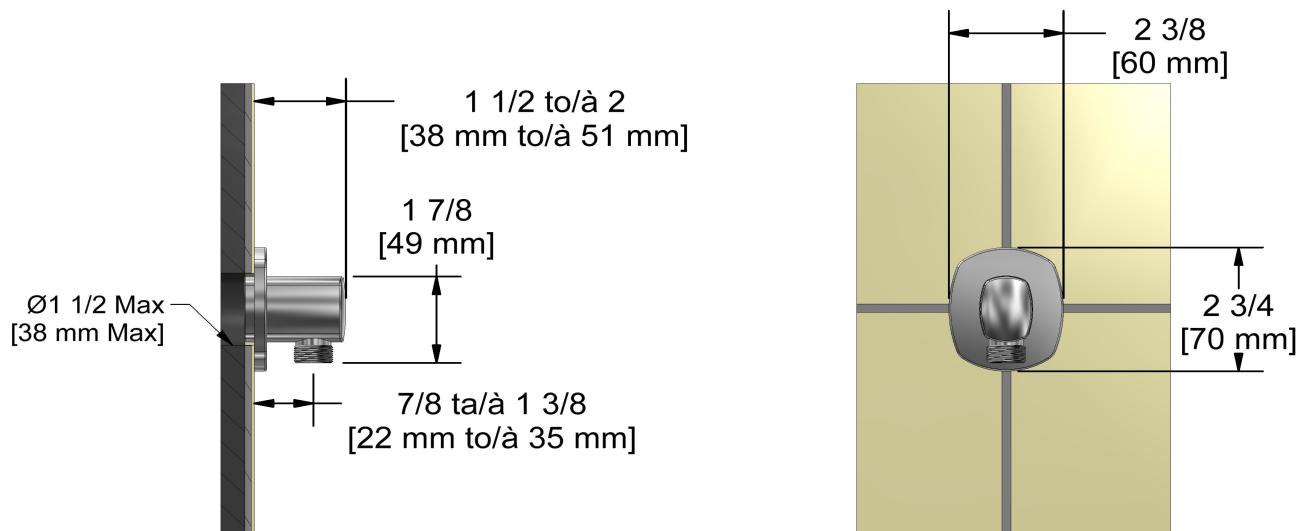

Sizes, models and finishes may differ from thoses presented.

Warranty

This **Riobel Inc.** product you have purchased carries a Limited Lifetime Warranty on the chrome, PVD finish, blacks and all working parts and is guaranteed from the initial purchase date against all manufacturing defects. All other finishes, including plastic components, are guaranteed for one year. All electric and/or electronic parts are covered by a 5-year limited warranty.

Customer Service

Ontario, West Canada : 888-287-5354 Quebec, Maritimes, United States : 866-473-8442

2020.11.06