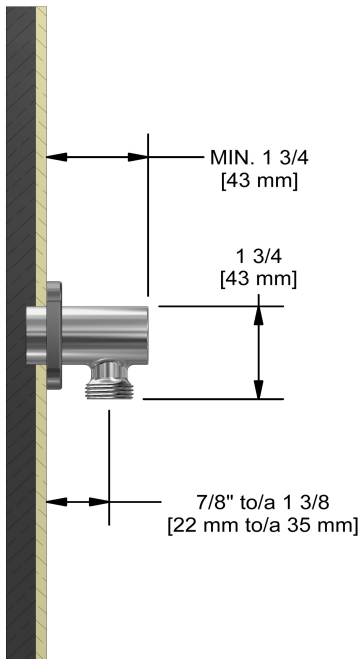

Coude de raccordement
772

Spécifications

Descriptions

- Ajustable en profondeur
- Sortie d'eau 1/2" mâle
- Entrée d'eau 1/2" femelle NPT

Couleurs disponible

- C : Chrome
- PN : Nickel poli (PVS)
- BK : Noir

Service à la clientèle

Ontario, Ouest Canadien : 888-287-5354 Québec, Maritimes, États-Unis : 866-473-8442

Elbow supply
772

Specifications

Descriptions

- Adjustable depth
- 1/2" outlet male
- 1/2" inlet female NPT