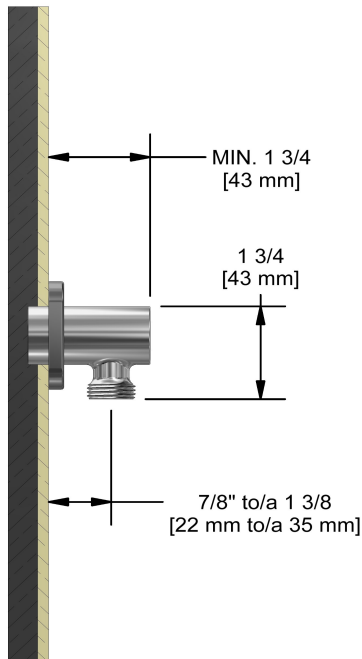

Sizes, models and finishes may differ from those presented.

Warranty

This **Riobel Inc.** product you have purchased carries a Limited Lifetime Warranty on the chrome, PVD finish, blacks and all working parts and is guaranteed from the initial purchase date against all manufacturing defects. All other finishes, including plastic components, are guaranteed for one year. All electric and/or electronic parts are covered by a 5-year limited warranty.

Customer Service

Ontario, West Canada : 888-287-5354 Quebec, Maritimes, United States : 866-473-8442