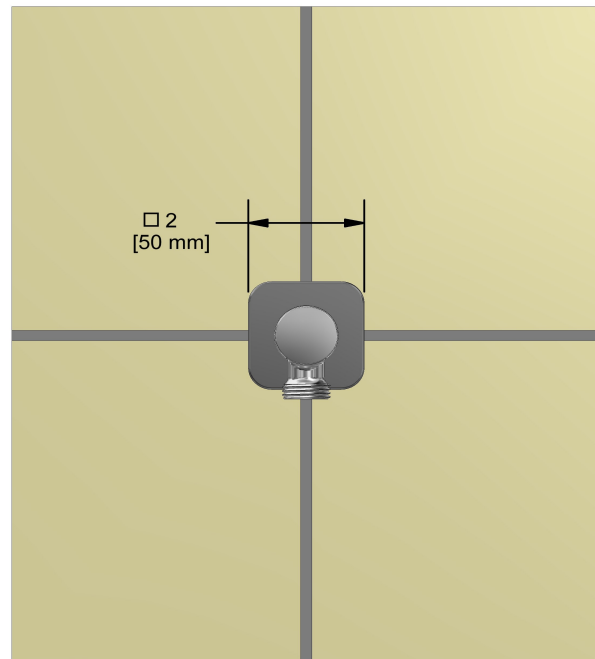

Coude de raccordement
772

Spécifications

Descriptions

- Ajustable en profondeur
- Sortie d'eau 1/2" mâle
- Entrée d'eau 1/2" femelle NPT

Couleurs disponible

- C : Chrome
- PN : Nickel poli (PVS)
- BK : Noir

Service à la clientèle

Ontario, Ouest Canadien : 888-287-5354 Québec, Maritimes, États-Unis : 866-473-8442

Elbow supply
772

Specifications

Descriptions

- Adjustable depth
- 1/2" outlet male
- 1/2" inlet female NPT