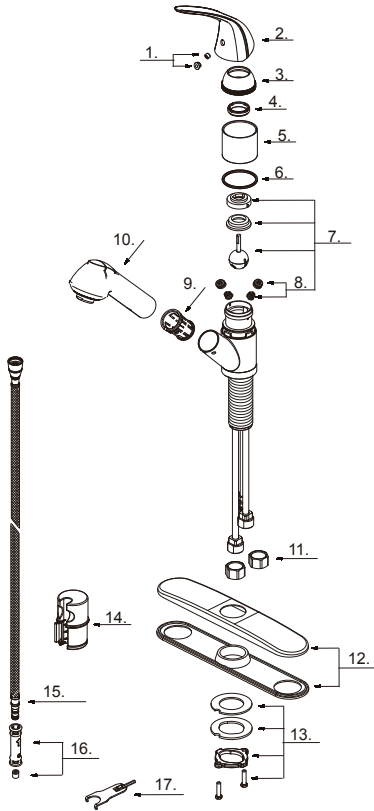

# G0040545W Maxwell®

## Single Handle Pull-Out Kitchen Faucet Robinet de cuisine à simple poignée avec douchette extractible

### Grifo de cocina extraíble de una manija

**G0040545W**

Part Name	Nom de la pièce	Nombre de Parte	Part # # de pièce # de Parte
1	Index Button	Bouton d'index	Índice de Botton A613006
2⊙	Metal Handle Assembly	Assemblage de manette en métal	Ensamblaje de manija metálicas A029057
3⊙	Handle Trim Cap	Trim Ring Capuchon de garniture	Tapa ornamental GA103000
4	Adjusting Ring	Bague de réglage	Anillo de ajuste GA104001
5⊙	Sleeve	Manchon	Manga GA041003
6	Washer	Rondelle	Arandela GA200014
7	Ball Valve Assembly	Assemblage de bille	Conjunto de la válvula de bola G0097499
8	Seat & Spring Set	Siège et ensemble resort	Asiento y tuerca de resort A663002
9	Hose Guide	Guide de tuyau	Guía de manguera A126003KP
10⊙	Pull-Out Spray Head 1.75 gpm	Tête de pulvérisation	Cabeza rociadora GA52302665N
11	Coupling Nut Assembly	Écrou de raccord	Tuerca de conexión G0097819
12⊙	Deck Plate Assembly	Assemblage d'applique	Ensamblaje del cubierta GA667094
13	Mounting Hardware Assembly	Assemblage du matériel de montage	Montaje de hardware de montaje A603171
14	Weight	Poids	Pesas A504741
15	Spray Hose	Tuyau d'arrosage	Manguera de pulverización A511104N-T
16	Hose Adapter Assembly	Ensemble adaptateur de tuyau	Conjunto de adaptador de manguera A663123N
17	Wrench for Adjusting Ring	Clé pour bague de réglage	Llave anillo de ajuste A031001NI