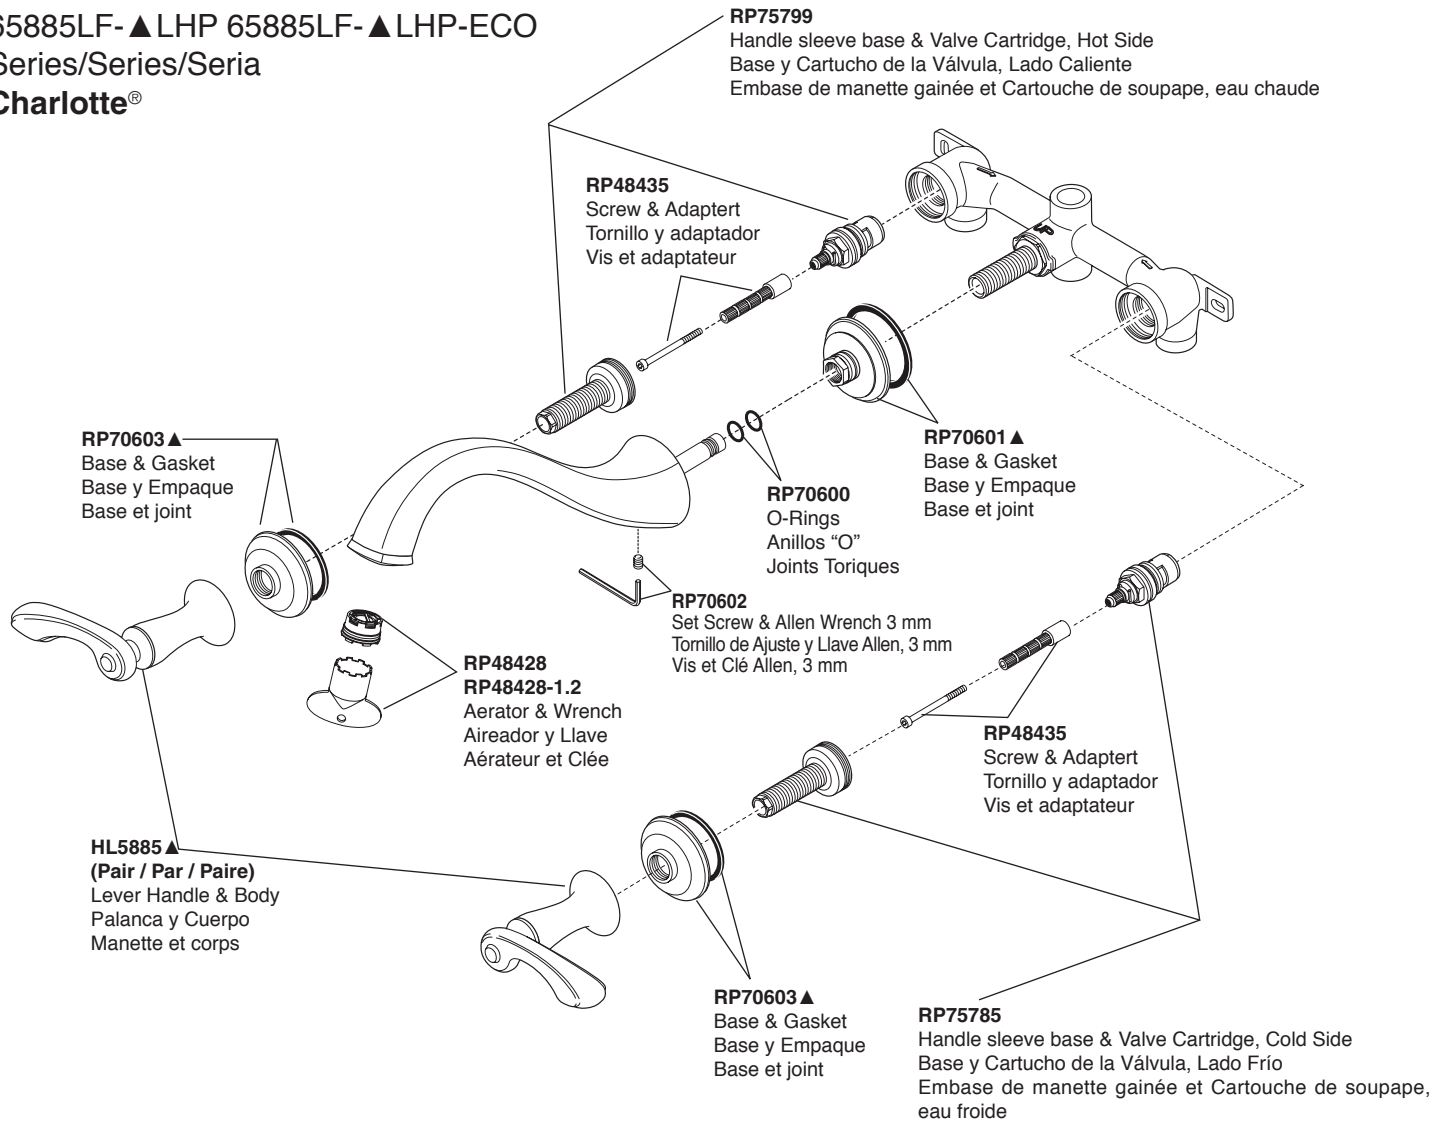

Model/Modelo/Modèle  
 65885LF- ▲ LHP 65885LF- ▲ LHP-ECO  
 Series/Series/Seria  
 Charlotte®

▲ Specify Finish / Especificar el Acabado / Préciser le Fini

\* Please Note: Must use plastic tailpiece (included) instead of metal tailpiece (included) when installing electronic lavatories.

\* Por favor Nota: Se debe utilizar tubo de desagüe de plástico (incluido) en lugar de metal tubo de cola (incluido) al instalar lavabos electrónicos.

\* S'il vous plaît Note: Vous devez utiliser corder en plastique (inclus) au lieu de métal corder (inclus) lors de l'installation lavabos électroniques.