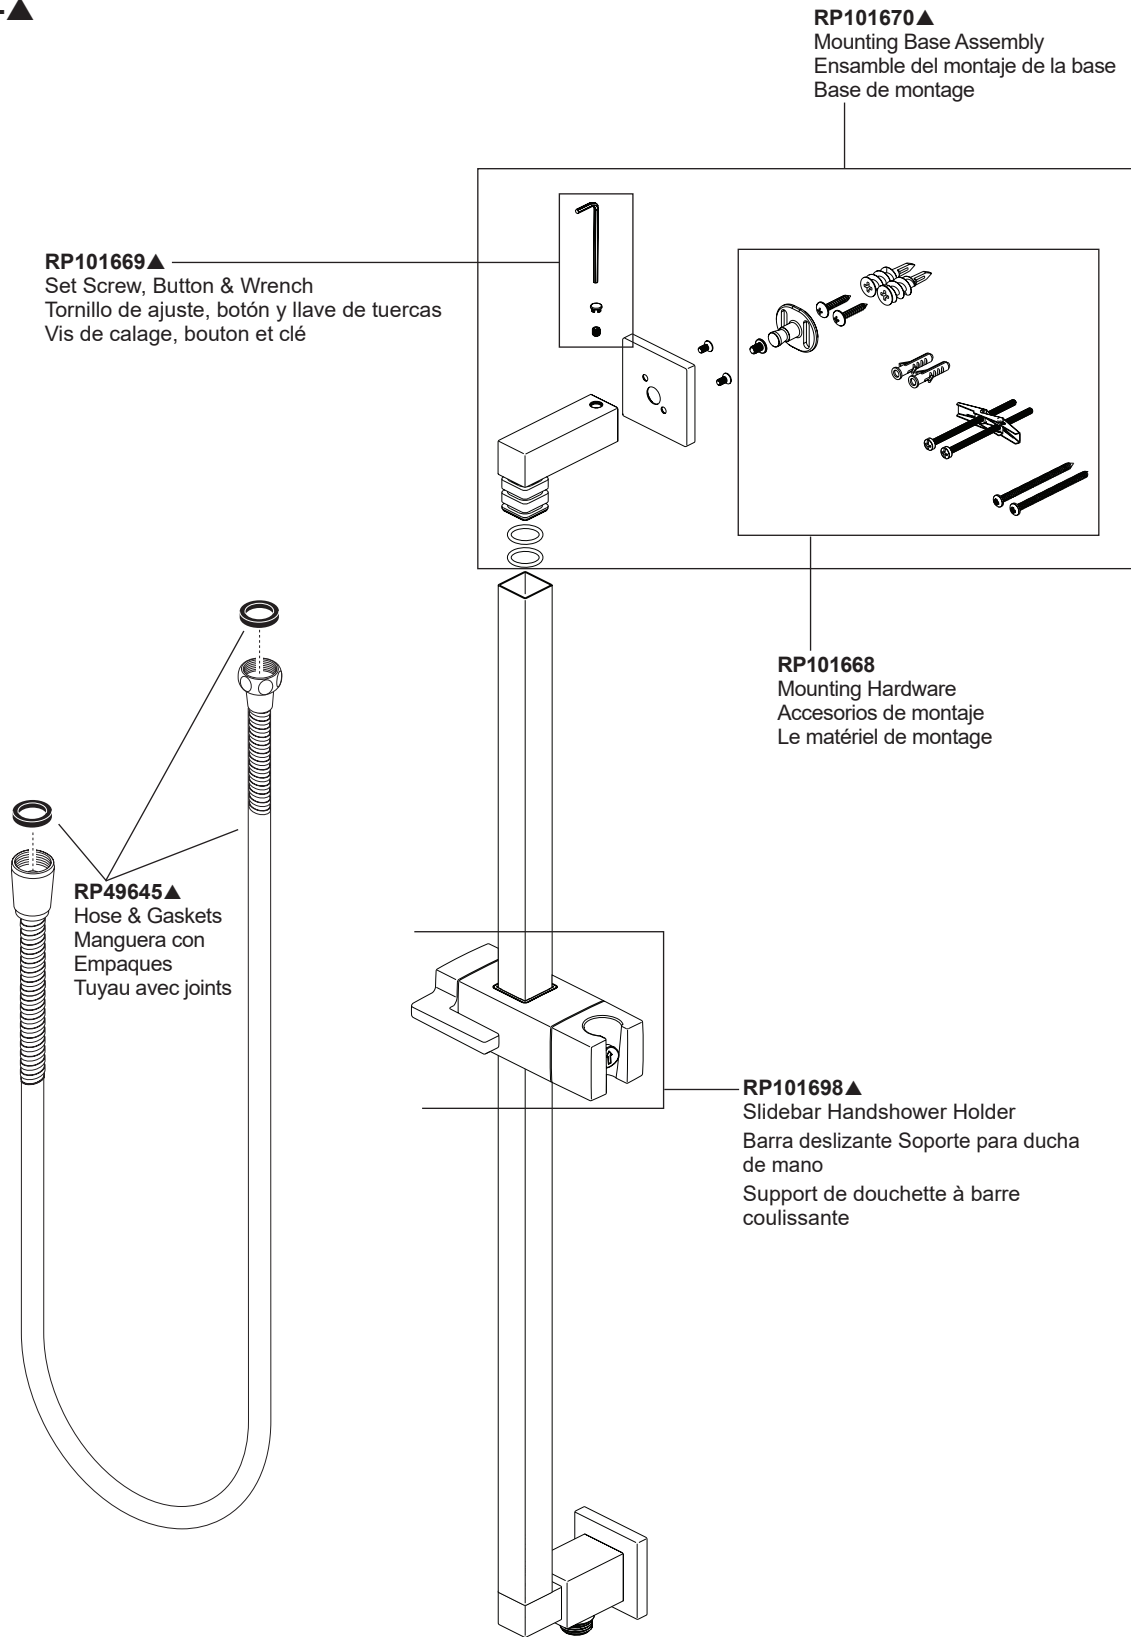

**Model / Modelo / Modèle**  
**74799-▲**

**RP101670▲**  
Mounting Base Assembly  
Ensamble del montaje de la base  
Base de montage

**RP101669▲**  
Set Screw, Button & Wrench  
Tornillo de ajuste, botón y llave de tuercas  
Vis de calage, bouton et clé

**RP101668**  
Mounting Hardware  
Accesorios de montaje  
Le matériel de montage

**RP49645▲**  
Hose & Gaskets  
Manguera con  
Empaques  
Tuyau avec joints

**RP101698▲**  
Slidebar Handshower Holder  
Barra deslizante Soporte para ducha  
de mano  
Support de douchette à barre  
coulissante