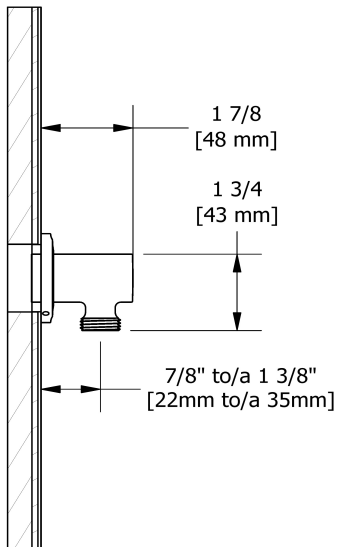

Sizes, models and finishes may differ from those presented.

Warranty

This **Riobel Inc.** product you have purchased carries a Limited Lifetime Warranty on the chrome, PVD finish, blacks and all working parts and is guaranteed from the initial purchase date against all manufacturing defects. All other finishes, including plastic components, are guaranteed for one year. All electric and/or electronic parts are covered by a 5-year limited warranty.

Customer Service

Ontario, West Canada : 888-287-5354 Quebec, Maritimes, United States : 866-473-8442