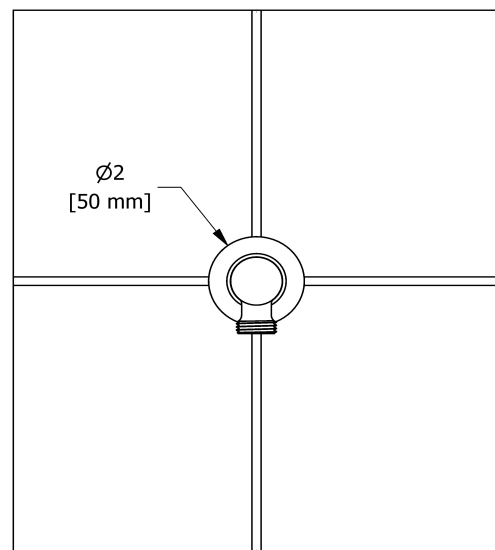

Coude de raccordement
734

Spécifications

Descriptions

- Ajustable en profondeur
- Sortie d'eau 1/2" mâle
- Entrée d'eau 1/2" femelle NPT

Couleurs disponible

- C : Chrome
- BN : Nickel brossé (PVS)
- PN : Nickel poli (PVS)

Service à la clientèle

Ontario, Ouest Canadien : 888-287-5354 Québec, Maritimes, États-Unis : 866-473-8442

2020.11.06

Elbow supply
734

Specifications

Descriptions

- Adjustable depth
- 1/2" outlet male
- 1/2" inlet female NPT