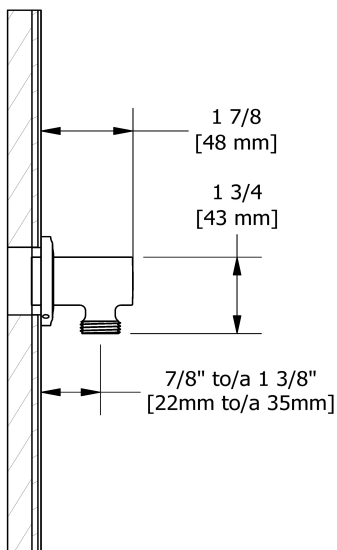

Coude de raccordement
734

Spécifications

Descriptions

- Ajustable en profondeur
- Sortie d'eau 1/2" mâle
- Entrée d'eau 1/2" femelle NPT

Couleurs disponible

- C : Chrome
- BN : Nickel brossé (PVS)
- PN : Nickel poli (PVS)

Service à la clientèle

Ontario, Ouest Canadien : 888-287-5354 Québec, Maritimes, États-Unis : 866-473-8442

2020.11.06

Elbow supply
734

Specifications

Descriptions

- Adjustable depth
- 1/2" outlet male
- 1/2" inlet female NPT