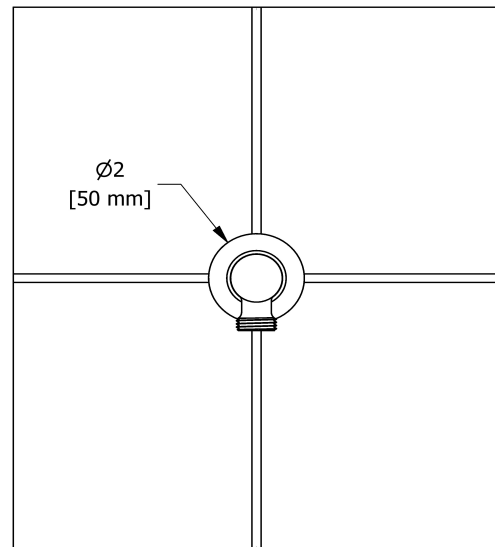

Sizes, models and finishes may differ from those presented.

Warranty

This **Riobel Inc.** product you have purchased carries a Limited Lifetime Warranty on the chrome, PVD finish, blacks and all working parts and is guaranteed from the initial purchase date against all manufacturing defects. All other finishes, including plastic components, are guaranteed for one year. All electric and/or electronic parts are covered by a 5-year limited warranty.

Customer Service

Ontario, West Canada : 888-287-5354 Quebec, Maritimes, United States : 866-473-8442