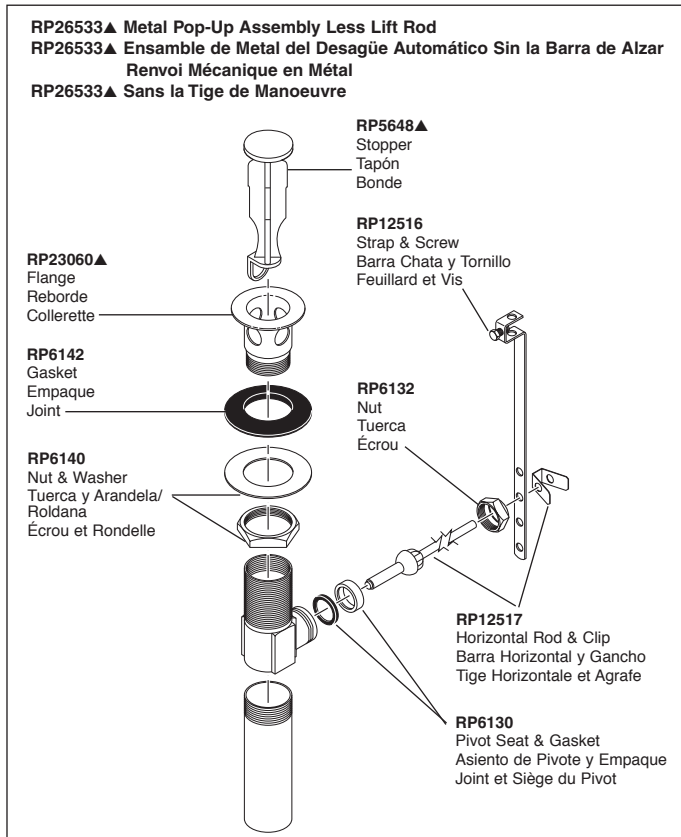

Models/Modelos/Modèles
3530LF & 3544LF-WFMPU
Classic Series/Series/Seria

▲Specify Finish / Especificque el Acabado / Précisez le Fini