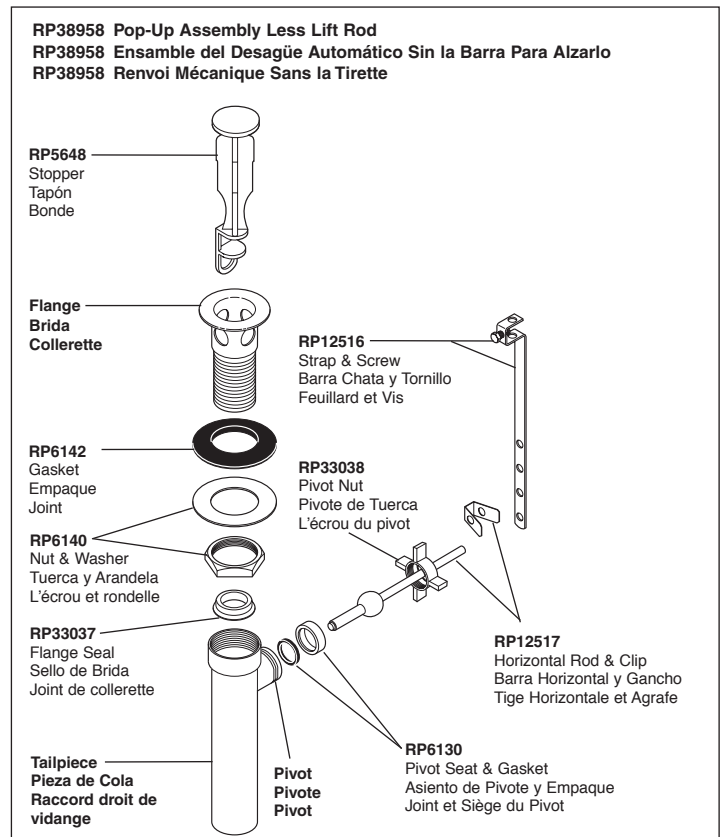

Models/Modelos/Modèles
3530LF & 3544LF-WFMPU
Classic Series/Series/Seria

▲Specify Finish / Especificque el Acabado / Précisez le Fini