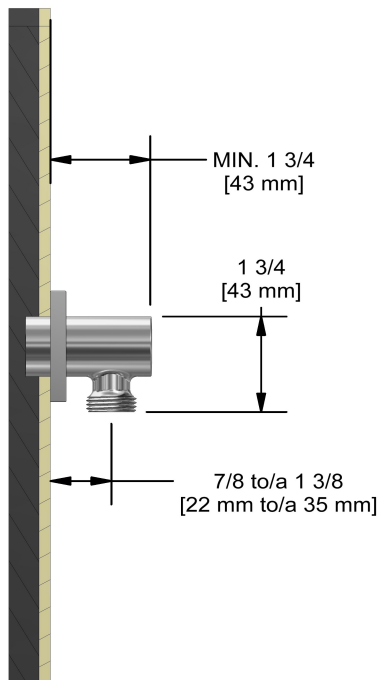

Coude de raccordement
720

Spécifications

Descriptions

- Sortie d'eau 1/2" mâle
- Entrée d'eau 1/2" femelle NPT
- Ajustable en profondeur

Couleurs disponible

- C : Chrome
- BN : Nickel brossé (PVS)

Les dimensions, les modèles et les finis présentés peuvent différer.

Service à la clientèle

Ontario, Ouest Canadien : 888-287-5354 Québec, Maritimes, États-Unis : 866-473-8442

Elbow supply
720

Specifications

Descriptions

- 1/2" outlet male
- 1/2" inlet female NPT
- Adjustable depth