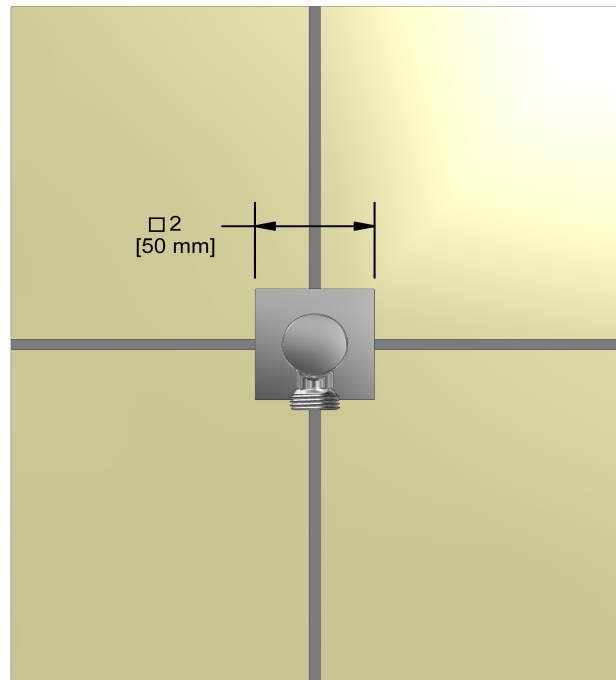

Sizes, models and finishes may differ from thoses presented.

Warranty

This **Riobel Inc.** product you have purchased carries a Limited Lifetime Warranty on the chrome, PVD finish, blacks and all working parts and is guaranteed from the initial purchase date against all manufacturing defects. All other finishes, including plastic components, are guaranteed for one year. All electric and/or electronic parts are covered by a 5-year limited warranty.

Customer Service

Ontario, West Canada : 888-287-5354 Quebec, Maritimes, United States : 866-473-8442