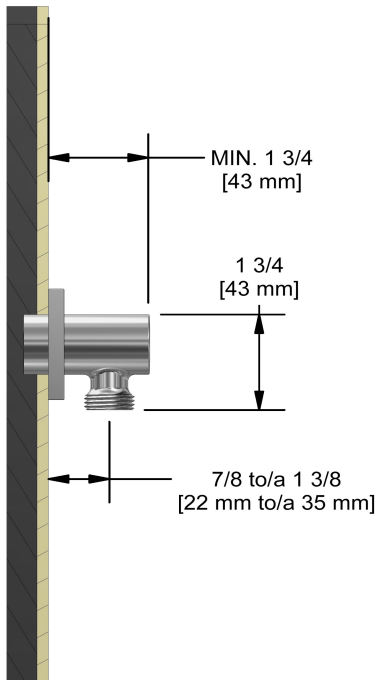

Sizes, models and finishes may differ from thoses presented.

Warranty

This **Riobel Inc.** product you have purchased carries a Limited Lifetime Warranty on the chrome, PVD finish, blacks and all working parts and is guaranteed from the initial purchase date against all manufacturing defects. All other finishes, including plastic components, are guaranteed for one year. All electric and/or electronic parts are covered by a 5-year limited warranty.

Customer Service

Ontario, West Canada : 888-287-5354 Quebec, Maritimes, United States : 866-473-8442