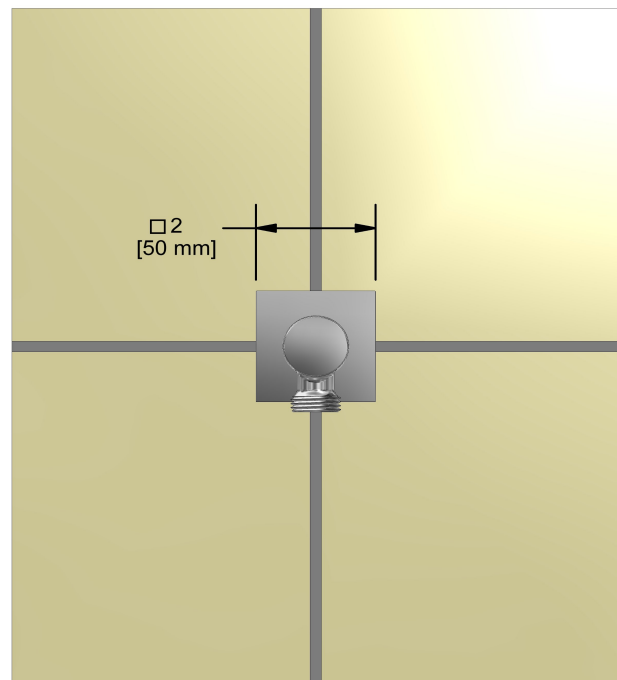

Coude de raccordement
720

Spécifications

Descriptions

- Sortie d'eau 1/2" mâle
- Entrée d'eau 1/2" femelle NPT
- Ajustable en profondeur

Couleurs disponible

- C : Chrome
- BN : Nickel brossé (PVS)

Les dimensions, les modèles et les finis présentés peuvent différer.

Service à la clientèle

Ontario, Ouest Canadien : 888-287-5354 Québec, Maritimes, États-Unis : 866-473-8442

Elbow supply
720

Specifications

Descriptions

- 1/2" outlet male
- 1/2" inlet female NPT
- Adjustable depth