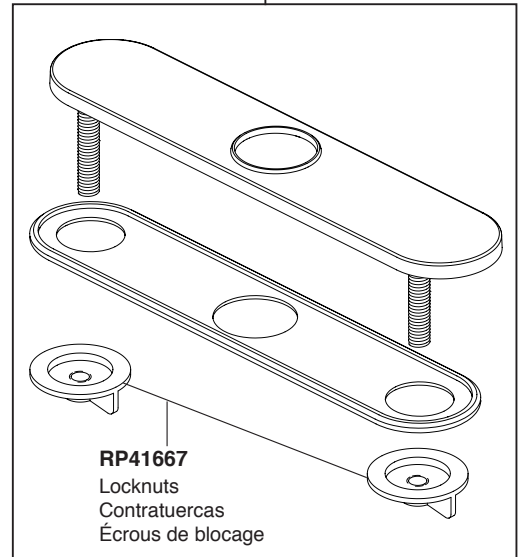

Model/Modelo/Modèle
1159LF
Series/Series/Seria

▲ Specify Finish
 Especifica el acabado
 Précisez la Finition

RP64495▲
 Handle with button
 & set screw
 Manija con botón y
 tornillo de presión
 Poignée avec vis de
 calage et bouton

RP46391
 Button and set screw
 Botón y tornillo de presión
 Bouton et vis de calage

RP75614▲
 Escutcheon, Base Plate,
 Bolts & Locknuts
 (not included must order separately)
 Châpeton, Placa de base,
 Tornillos & Contratuercas
 (no está incluido se debe ordenar
 por separado)
 Boîtier, Plaque de finition,
 Boulons & Écrous de blocage
 (non inclus à commander séparément)

RP34404▲
 Cap
 Tapa
 Embase

RP34324
 Cartridge and retainer ring
 Cartucho y anillo retenedor
 Cartouche et anneau de rétention

RP75583▲
 Hoses
 Mangueras
 Boyaux

RP41667
 Locknuts
 Contratuercas
 Écrous de blocage