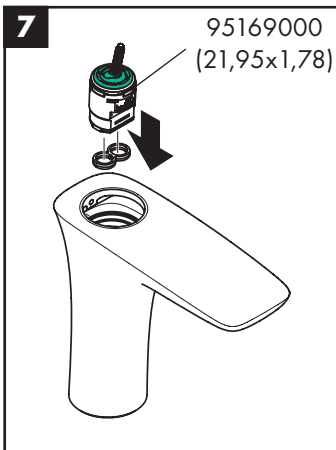

Service

hansgrohe

Hansgrohe PuraVida.....	3
Axor Steel < 01/10.....	4
Axor Steel > 02/10	6
Axor Uno ² < 01/10.....	8
Axor Uno ² > 02/10.....	10
Axor Uno / Steel < 01/10.....	12
Axor Steel Uno / Steel > 02/10	13
Axor Citterio.....	14
Axor Citterio 39034000 / 39037000.....	16
Axor Massaud.....	17
Axor Starck < 03/02.....	18
Axor Starck > 04/02.....	19
Axor Starck 08/04 – 04/05	20
Axor Starck > 04/05.....	21
Axor Starck 10300000.....	22
Axor Starck 10800XXX > 04/01 / 10801XXX > 08/00.....	23
Axor Starck 10800XXX > 01/08 / 10801XXX > 01/08	24
Axor Starck X 10070000	25
Axor Starck X.....	26
Axor Starck Semi Pro 10820000	27
Axor Terrano < 07/01	28
Axor Terrano > 08/01	29
Axor Starck 10821XXX.....	30
Axor Starck V	31
Bedienung / Instructions de service / Operation / Procedura / Manejo / Bediening / Brugsanvisning / Funcionamento / Obŝtuga / Ovládání / Obsluha / 操作 / Эксплуатация / Használat / Käyttö / Hantering / Eksploatacija / Upotreba / Kullanımı / Utilizare / Χειρισμός / Upravljanje / Kasutamine / Lietošana / Rukovanje / Betjening / Обслужване / Përdorimi / التشغيل.....	32
Sonderzubehör / Accessoires en option / Special accessories / Accessori speciali / Opcional / Toebehoren / Specialtilbehør / Acessórios especiais / Wyposażenie specjalne / Zvláštní příslušenství / Zvláštne príslušenstvo / 选装附件 / Специальные принадлежности / Egyéb tartozék / Erityisvaruste / Specialtillbehör / Specialūs priedai / Posebni pribor / Özel aksesuarlar / Accesorii opționale Ειδικά αξεσουάρ / Poseben pribor / Spetsiaalne lisavarustus / Speciāli aksesuāri / Poseban pribor / Ekstratilbehør / Специални принадлежности / Paqisje të posaçme / ملحقات خاصة	32