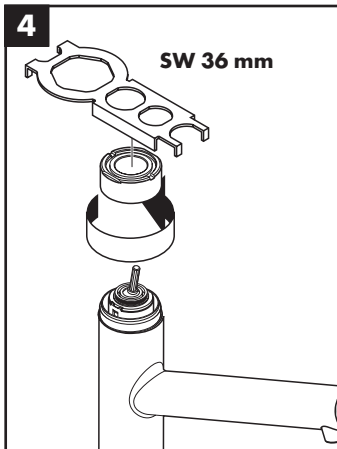

Service

hansgrohe

Hansgrohe PuraVida.....	3
Axor Steel < 01/10.....	4
Axor Steel > 02/10	6
Axor Uno ² < 01/10.....	8
Axor Uno ² > 02/10.....	10
Axor Uno / Steel < 01/10.....	12
Axor Steel Uno / Steel > 02/10	13
Axor Citterio.....	14
Axor Citterio 39034000 / 39037000.....	16
Axor Massaud.....	17
Axor Starck < 03/02.....	18
Axor Starck > 04/02.....	19
Axor Starck 08/04 – 04/05	20
Axor Starck > 04/05.....	21
Axor Starck 10300000.....	22
Axor Starck 10800XXX > 04/01 / 10801XXX > 08/00.....	23
Axor Starck 10800XXX > 01/08 / 10801XXX > 01/08	24
Axor Starck X 10070000	25
Axor Starck X.....	26
Axor Starck Semi Pro 10820000	27
Axor Terrano < 07/01	28
Axor Terrano > 08/01	29
Axor Starck 10821XXX.....	30
Axor Starck V	31
Bedienung / Instructions de service / Operation / Procedura / Manejo / Bediening / Brugsanvisning / Funcionamento / Obŝtuga / Ovládání / Obsluha / 操作 / Эксплуатация / Használat / Käyttö / Hantering / Eksploatacija / Upotreba / Kullanımı / Utilizare / Χειρισμός / Upravljanje / Kasutamine / Lietošana / Rukovanje / Betjening / Обслужване / Përdorimi / التشغيل.....	32
Sonderzubehör / Accessoires en option / Special accessories / Accessori speciali / Opcional / Toebehoren / Specialtilbehør / Acessórios especiais / Wyposażenie specjalne / Zvláštní příslušenství / Zvláštne príslušenstvo / 选装附件 / Специальные принадлежности / Egyéb tartozék / Erityisvaruste / Specialtillbehör / Specialūs priedai / Posebni pribor / Özel aksesuarlar / Accesorii opționale Ειδικά αξεσουάρ / Poseben pribor / Spetsiaalne lisavarustus / Speciāli aksesuāri / Poseban pribor / Ekstratilbehør / Специални принадлежности / Paqisje të posaçme / ملحقات خاصة	32