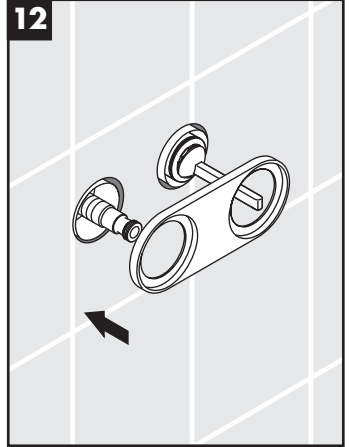

Service

hansgrohe

Hansgrohe PuraVida.....	3
Axor Steel < 01/10.....	4
Axor Steel > 02/10	6
Axor Uno ² < 01/10.....	8
Axor Uno ² > 02/10.....	10
Axor Uno / Steel < 01/10.....	12
Axor Steel Uno / Steel > 02/10	13
Axor Citterio.....	14
Axor Citterio 39034000 / 39037000.....	16
Axor Massaud.....	17
Axor Starck < 03/02.....	18
Axor Starck > 04/02.....	19
Axor Starck 08/04 – 04/05	20
Axor Starck > 04/05.....	21
Axor Starck 10300000.....	22
Axor Starck 10800XXX > 04/01 / 10801XXX > 08/00.....	23
Axor Starck 10800XXX > 01/08 / 10801XXX > 01/08	24
Axor Starck X 10070000	25
Axor Starck X.....	26
Axor Starck Semi Pro 10820000	27
Axor Terrano < 07/01	28
Axor Terrano > 08/01	29
Axor Starck 10821XXX.....	30
Axor Starck V	31
Bedienung / Instructions de service / Operation / Procedura / Manejo / Bediening / Brugsanvisning / Funcionamento / Obŝtuga / Ovládání / Obsluha / 操作 / Эксплуатация / Használat / Käyttö / Hantering / Eksploatacija / Upotreba / Kullanımı / Utilizare / Χειρισμός / Upravljanje / Kasutamine / Lietošana / Rukovanje / Betjening / Обслужване / Përdorimi / التشغيل.....	32
Sonderzubehör / Accessoires en option / Special accessories / Accessori speciali / Opcional / Toebehoren / Specialtilbehør / Acessórios especiais / Wyposażenie specjalne / Zvláštní příslušenství / Zvláštne príslušenstvo / 选装附件 / Специальные принадлежности / Egyéb tartozék / Erityisvaruste / Specialtillbehör / Specialūs priedai / Posebni pribor / Özel aksesuarlar / Accesorii opționale Ειδικά αξεσουάρ / Poseben pribor / Spetsiaalne lisavarustus / Speciāli aksesuāri / Poseban pribor / Ekstratilbehør / Специални принадлежности / Paqisje të posaçme / ملحقات خاصة	32