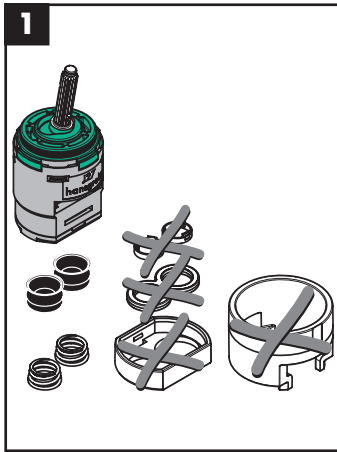

Service

hansgrohe

Hansgrohe PuraVida.....	3
Axor Steel < 01/10.....	4
Axor Steel > 02/10	6
Axor Uno ² < 01/10.....	8
Axor Uno ² > 02/10.....	10
Axor Uno / Steel < 01/10.....	12
Axor Steel Uno / Steel > 02/10	13
Axor Citterio.....	14
Axor Citterio 39034000 / 39037000.....	16
Axor Massaud.....	17
Axor Starck < 03/02.....	18
Axor Starck > 04/02.....	19
Axor Starck 08/04 – 04/05	20
Axor Starck > 04/05.....	21
Axor Starck 10300000.....	22
Axor Starck 10800XXX > 04/01 / 10801XXX > 08/00.....	23
Axor Starck 10800XXX > 01/08 / 10801XXX > 01/08	24
Axor Starck X 10070000	25
Axor Starck X.....	26
Axor Starck Semi Pro 10820000	27
Axor Terrano < 07/01	28
Axor Terrano > 08/01	29
Axor Starck 10821XXX.....	30
Axor Starck V	31
Bedienung / Instructions de service / Operation / Procedura / Manejo / Bediening / Brugsanvisning / Funcionamento / Obŝtuga / Ovládání / Obsluha / 操作 / Эксплуатация / Használat / Käyttö / Hantering / Eksploatacija / Upotreba / Kullanımı / Utilizare / Χειρισμός / Upravljanje / Kasutamine / Lietošana / Rukovanje / Betjening / Обслужване / Përdorimi / التشغيل.....	32
Sonderzubehör / Accessoires en option / Special accessories / Accessori speciali / Opcional / Toebehoren / Specialtilbehør / Acessórios especiais / Wyposażenie specjalne / Zvláštní příslušenství / Zvláštne príslušenstvo / 选装附件 / Специальные принадлежности / Egyéb tartozék / Erityisvaruste / Specialtillbehör / Specialūs priedai / Posebni pribor / Özel aksesuarlar / Accesorii opționale Ειδικά αξεσουάρ / Poseben pribor / Spetsiaalne lisavarustus / Speciāli aksesuāri / Poseban pribor / Ekstratilbehør / Специални принадлежности / Paqisje të posaçme / ملحقات خاصة	32