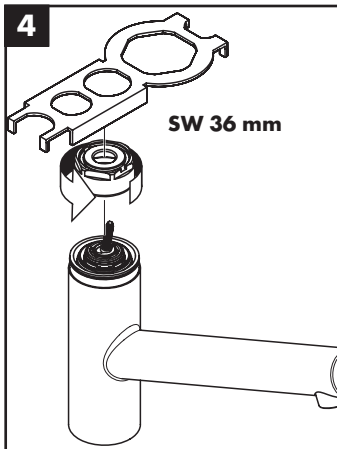

Service

hansgrohe

Hansgrohe PuraVida.....	3
Axor Steel < 01/10.....	4
Axor Steel > 02/10	6
Axor Uno ² < 01/10.....	8
Axor Uno ² > 02/10.....	10
Axor Uno / Steel < 01/10.....	12
Axor Steel Uno / Steel > 02/10	13
Axor Citterio.....	14
Axor Citterio 39034000 / 39037000.....	16
Axor Massaud.....	17
Axor Starck < 03/02.....	18
Axor Starck > 04/02.....	19
Axor Starck 08/04 – 04/05	20
Axor Starck > 04/05.....	21
Axor Starck 10300000.....	22
Axor Starck 10800XXX > 04/01 / 10801XXX > 08/00.....	23
Axor Starck 10800XXX > 01/08 / 10801XXX > 01/08	24
Axor Starck X 10070000	25
Axor Starck X.....	26
Axor Starck Semi Pro 10820000	27
Axor Terrano < 07/01	28
Axor Terrano > 08/01	29
Axor Starck 10821XXX.....	30
Axor Starck V	31
Bedienung / Instructions de service / Operation / Procedura / Manejo / Bediening / Brugsanvisning / Funcionamento / Obŝtuga / Ovládání / Obsluha / 操作 / Эксплуатация / Használat / Käyttö / Hantering / Eksploatacija / Upotreba / Kullanımı / Utilizare / Χειρισμός / Upravljanje / Kasutamine / Lietošana / Rukovanje / Betjening / Обслужване / Përdorimi / التشغيل.....	32
Sonderzubehör / Accessoires en option / Special accessories / Accessori speciali / Opcional / Toebehoren / Specialtilbehør / Acessórios especiais / Wyposażenie specjalne / Zvláštní příslušenství / Zvláštne príslušenstvo / 选装附件 / Специальные принадлежности / Egyéb tartozék / Erityisvaruste / Specialtillbehör / Specialūs priedai / Posebni pribor / Özel aksesuarlar / Accesorii opționale Ειδικά αξεσουάρ / Poseben pribor / Spetsiaalne lisavarustus / Speciāli aksesuāri / Poseban pribor / Ekstratilbehør / Специални принадлежности / Paqisje të posaçme / ملحقات خاصة	32