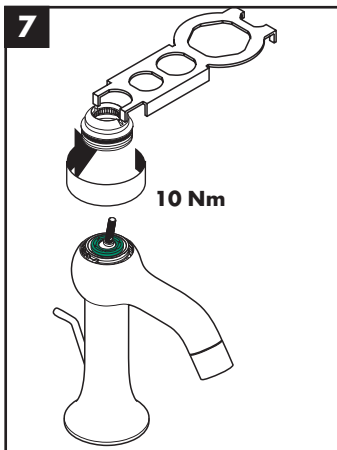

Service

hansgrohe

Hansgrohe PuraVida.....	3
Axor Steel < 01/10.....	4
Axor Steel > 02/10	6
Axor Uno ² < 01/10.....	8
Axor Uno ² > 02/10.....	10
Axor Uno / Steel < 01/10.....	12
Axor Steel Uno / Steel > 02/10	13
Axor Citterio.....	14
Axor Citterio 39034000 / 39037000.....	16
Axor Massaud.....	17
Axor Starck < 03/02.....	18
Axor Starck > 04/02.....	19
Axor Starck 08/04 – 04/05	20
Axor Starck > 04/05.....	21
Axor Starck 10300000.....	22
Axor Starck 10800XXX > 04/01 / 10801XXX > 08/00.....	23
Axor Starck 10800XXX > 01/08 / 10801XXX > 01/08	24
Axor Starck X 10070000	25
Axor Starck X.....	26
Axor Starck Semi Pro 10820000	27
Axor Terrano < 07/01	28
Axor Terrano > 08/01	29
Axor Starck 10821XXX.....	30
Axor Starck V	31
Bedienung / Instructions de service / Operation / Procedura / Manejo / Bediening / Brugsanvisning / Funcionamento / Obŝtuga / Ovládání / Obsluha / 操作 / Эксплуатация / Használat / Käyttö / Hantering / Eksploatacija / Upotreba / Kullanımı / Utilizare / Χειρισμός / Upravljanje / Kasutamine / Lietošana / Rukovanje / Betjening / Обслужване / Përdorimi / التشغيل.....	32
Sonderzubehör / Accessoires en option / Special accessories / Accessori speciali / Opcional / Toebehoren / Specialtilbehør / Acessórios especiais / Wyposażenie specjalne / Zvláštní příslušenství / Zvláštne príslušenstvo / 选装附件 / Специальные принадлежности / Egyéb tartozék / Erityisvaruste / Specialtillbehör / Specialūs priedai / Posebni pribor / Özel aksesuarlar / Accesorii opționale Ειδικά αξεσουάρ / Poseben pribor / Spetsiaalne lisavarustus / Speciāli aksesuāri / Poseban pribor / Ekstratilbehør / Специални принадлежности / Paqisje të posaçme / ملحقات خاصة	32