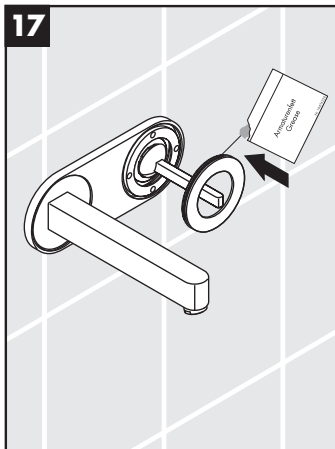

Service

hansgrohe

Hansgrohe PuraVida.....	3
Axor Steel < 01/10.....	4
Axor Steel > 02/10	6
Axor Uno ² < 01/10.....	8
Axor Uno ² > 02/10.....	10
Axor Uno / Steel < 01/10.....	12
Axor Steel Uno / Steel > 02/10	13
Axor Citterio.....	14
Axor Citterio 39034000 / 39037000.....	16
Axor Massaud.....	17
Axor Starck < 03/02.....	18
Axor Starck > 04/02.....	19
Axor Starck 08/04 – 04/05	20
Axor Starck > 04/05.....	21
Axor Starck 10300000.....	22
Axor Starck 10800XXX > 04/01 / 10801XXX > 08/00.....	23
Axor Starck 10800XXX > 01/08 / 10801XXX > 01/08	24
Axor Starck X 10070000	25
Axor Starck X.....	26
Axor Starck Semi Pro 10820000	27
Axor Terrano < 07/01	28
Axor Terrano > 08/01	29
Axor Starck 10821XXX.....	30
Axor Starck V	31
Bedienung / Instructions de service / Operation / Procedura / Manejo / Bediening / Brugsanvisning / Funcionamento / Obŝtuga / Ovládání / Obsluha / 操作 / Эксплуатация / Használat / Käyttö / Hantering / Eksploatacija / Upotreba / Kullanımı / Utilizare / Χειρισμός / Upravljanje / Kasutamine / Lietošana / Rukovanje / Betjening / Обслужване / Përdorimi / التشغيل.....	32
Sonderzubehör / Accessoires en option / Special accessories / Accessori speciali / Opcional / Toebehoren / Specialtilbehør / Acessórios especiais / Wyposażenie specjalne / Zvláštní příslušenství / Zvláštne príslušenstvo / 选装附件 / Специальные принадлежности / Egyéb tartozék / Erityisvaruste / Specialtillbehör / Specialūs priedai / Posebni pribor / Özel aksesuarlar / Accesorii opționale Ειδικά αξεσουάρ / Poseben pribor / Spetsiaalne lisavarustus / Speciāli aksesuāri / Poseban pribor / Ekstratilbehør / Специални принадлежности / Paqisje të posaçme / ملحقات خاصة	32