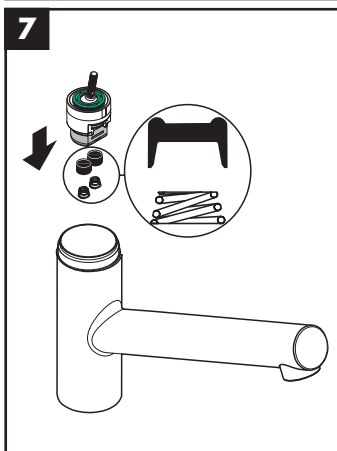

Service

hansgrohe

Hansgrohe PuraVida.....	3
Axor Steel < 01/10.....	4
Axor Steel > 02/10	6
Axor Uno ² < 01/10.....	8
Axor Uno ² > 02/10.....	10
Axor Uno / Steel < 01/10.....	12
Axor Steel Uno / Steel > 02/10	13
Axor Citterio.....	14
Axor Citterio 39034000 / 39037000.....	16
Axor Massaud.....	17
Axor Starck < 03/02.....	18
Axor Starck > 04/02.....	19
Axor Starck 08/04 – 04/05	20
Axor Starck > 04/05.....	21
Axor Starck 10300000.....	22
Axor Starck 10800XXX > 04/01 / 10801XXX > 08/00.....	23
Axor Starck 10800XXX > 01/08 / 10801XXX > 01/08	24
Axor Starck X 10070000	25
Axor Starck X.....	26
Axor Starck Semi Pro 10820000	27
Axor Terrano < 07/01	28
Axor Terrano > 08/01	29
Axor Starck 10821XXX.....	30
Axor Starck V	31
Bedienung / Instructions de service / Operation / Procedura / Manejo / Bediening / Brugsanvisning / Funcionamento / Obŝtuga / Ovládání / Obsluha / 操作 / Эксплуатация / Használat / Käyttö / Hantering / Eksploatacija / Upotreba / Kullanımı / Utilizare / Χειρισμός / Upravljanje / Kasutamine / Lietošana / Rukovanje / Betjening / Обслужване / Përdorimi / التشغيل.....	32
Sonderzubehör / Accessoires en option / Special accessories / Accessori speciali / Opcional / Toebehoren / Specialtilbehør / Acessórios especiais / Wyposażenie specjalne / Zvláštní příslušenství / Zvláštne príslušenstvo / 选装附件 / Специальные принадлежности / Egyéb tartozék / Erityisvaruste / Specialtillbehör / Specialūs priedai / Posebni pribor / Özel aksesuarlar / Accesorii opționale Ειδικά αξεσουάρ / Poseben pribor / Spetsiaalne lisavarustus / Speciāli aksesuāri / Poseban pribor / Ekstratilbehør / Специални принадлежности / Paqisje të posaçme / ملحقات خاصة	32