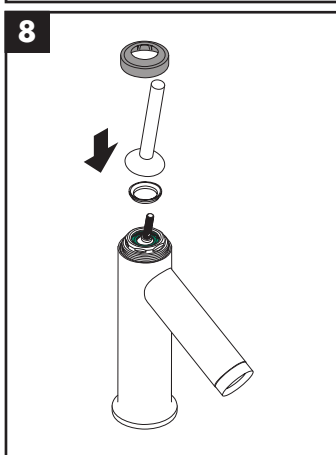

Service

hansgrohe

Hansgrohe PuraVida.....	3
Axor Steel < 01/10.....	4
Axor Steel > 02/10	6
Axor Uno ² < 01/10.....	8
Axor Uno ² > 02/10.....	10
Axor Uno / Steel < 01/10.....	12
Axor Steel Uno / Steel > 02/10	13
Axor Citterio.....	14
Axor Citterio 39034000 / 39037000.....	16
Axor Massaud.....	17
Axor Starck < 03/02.....	18
Axor Starck > 04/02.....	19
Axor Starck 08/04 – 04/05	20
Axor Starck > 04/05.....	21
Axor Starck 10300000.....	22
Axor Starck 10800XXX > 04/01 / 10801XXX > 08/00.....	23
Axor Starck 10800XXX > 01/08 / 10801XXX > 01/08	24
Axor Starck X 10070000	25
Axor Starck X.....	26
Axor Starck Semi Pro 10820000	27
Axor Terrano < 07/01	28
Axor Terrano > 08/01	29
Axor Starck 10821XXX.....	30
Axor Starck V	31
Bedienung / Instructions de service / Operation / Procedura / Manejo / Bediening / Brugsanvisning / Funcionamento / Obŝtuga / Ovládání / Obsluha / 操作 / Эксплуатация / Használat / Käyttö / Hantering / Eksploatacija / Upotreba / Kullanımı / Utilizare / Χειρισμός / Upravljanje / Kasutamine / Lietošana / Rukovanje / Betjening / Обслужване / Përdorimi / التشغيل.....	32
Sonderzubehör / Accessoires en option / Special accessories / Accessori speciali / Opcional / Toebehoren / Specialtilbehør / Acessórios especiais / Wyposażenie specjalne / Zvláštní příslušenství / Zvláštne príslušenstvo / 选装附件 / Специальные принадлежности / Egyéb tartozék / Erityisvaruste / Specialtillbehör / Specialūs priedai / Posebni pribor / Özel aksesuarlar / Accesorii opționale Ειδικά αξεσουάρ / Poseben pribor / Spetsiaalne lisavarustus / Speciāli aksesuāri / Poseban pribor / Ekstratilbehør / Специални принадлежности / Paqisje të posaçme / ملحقات خاصة	32