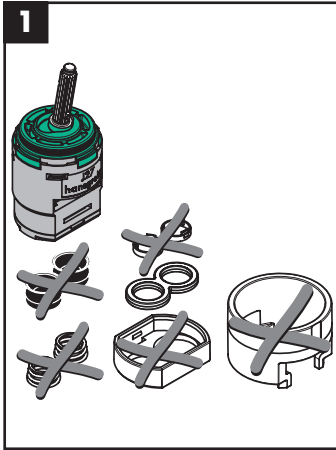

Service

hansgrohe

Hansgrohe PuraVida.....	3
Axor Steel < 01/10.....	4
Axor Steel > 02/10	6
Axor Uno ² < 01/10.....	8
Axor Uno ² > 02/10.....	10
Axor Uno / Steel < 01/10.....	12
Axor Steel Uno / Steel > 02/10	13
Axor Citterio.....	14
Axor Citterio 39034000 / 39037000.....	16
Axor Massaud.....	17
Axor Starck < 03/02.....	18
Axor Starck > 04/02.....	19
Axor Starck 08/04 – 04/05	20
Axor Starck > 04/05.....	21
Axor Starck 10300000.....	22
Axor Starck 10800XXX > 04/01 / 10801XXX > 08/00.....	23
Axor Starck 10800XXX > 01/08 / 10801XXX > 01/08	24
Axor Starck X 10070000	25
Axor Starck X.....	26
Axor Starck Semi Pro 10820000	27
Axor Terrano < 07/01	28
Axor Terrano > 08/01	29
Axor Starck 10821XXX.....	30
Axor Starck V	31
Bedienung / Instructions de service / Operation / Procedura / Manejo / Bediening / Brugsanvisning / Funcionamento / Obŝtuga / Ovládání / Obsluha / 操作 / Эксплуатация / Használat / Käyttö / Hantering / Eksploatacija / Upotreba / Kullanımı / Utilizare / Χειρισμός / Upravljanje / Kasutamine / Lietošana / Rukovanje / Betjening / Обслужване / Përdorimi / التشغيل.....	32
Sonderzubehör / Accessoires en option / Special accessories / Accessori speciali / Opcional / Toebehoren / Specialtilbehør / Acessórios especiais / Wyposażenie specjalne / Zvláštní příslušenství / Zvláštne príslušenstvo / 选装附件 / Специальные принадлежности / Egyéb tartozék / Erityisvaruste / Specialtillbehör / Specialūs priedai / Posebni pribor / Özel aksesuarlar / Accesorii opționale Ειδικά αξεσουάρ / Poseben pribor / Spetsiaalne lisavarustus / Speciāli aksesuāri / Poseban pribor / Ekstratilbehør / Специални принадлежности / Paqisje të posaçme / ملحقات خاصة	32