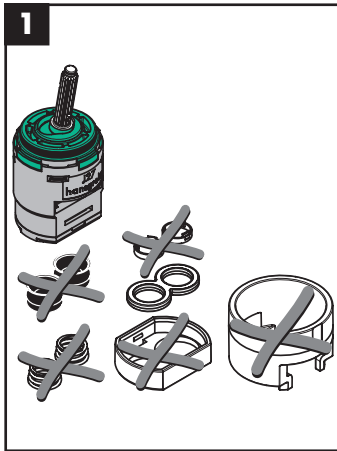

Service

hansgrohe

Hansgrohe PuraVida.....	3
Axor Steel < 01/10.....	4
Axor Steel > 02/10	6
Axor Uno ² < 01/10.....	8
Axor Uno ² > 02/10.....	10
Axor Uno / Steel < 01/10.....	12
Axor Steel Uno / Steel > 02/10	13
Axor Citterio.....	14
Axor Citterio 39034000 / 39037000.....	16
Axor Massaud.....	17
Axor Starck < 03/02.....	18
Axor Starck > 04/02.....	19
Axor Starck 08/04 – 04/05	20
Axor Starck > 04/05.....	21
Axor Starck 10300000.....	22
Axor Starck 10800XXX > 04/01 / 10801XXX > 08/00.....	23
Axor Starck 10800XXX > 01/08 / 10801XXX > 01/08	24
Axor Starck X 10070000	25
Axor Starck X.....	26
Axor Starck Semi Pro 10820000	27
Axor Terrano < 07/01	28
Axor Terrano > 08/01	29
Axor Starck 10821XXX.....	30
Axor Starck V	31
Bedienung / Instructions de service / Operation / Procedura / Manejo / Bediening / Brugsanvisning / Funcionamento / Obŝtuga / Ovládání / Obsluha / 操作 / Эксплуатация / Használat / Käyttö / Hantering / Eksploatacija / Upotreba / Kullanımı / Utilizare / Χειρισμός / Upravljanje / Kasutamine / Lietošana / Rukovanje / Betjening / Обслужване / Përdorimi / التشغيل.....	32
Sonderzubehör / Accessoires en option / Special accessories / Accessori speciali / Opcional / Toebehoren / Specialtilbehør / Acessórios especiais / Wyposażenie specjalne / Zvláštní příslušenství / Zvláštne príslušenstvo / 选装附件 / Специальные принадлежности / Egyéb tartozék / Erityisvaruste / Specialtillbehör / Specialūs priedai / Posebni pribor / Özel aksesuarlar / Accesorii opționale Ειδικά αξεσουάρ / Poseben pribor / Spetsiaalne lisavarustus / Speciāli aksesuāri / Poseban pribor / Ekstratilbehør / Специални принадлежности / Paqisje të posaçme / ملحقات خاصة	32