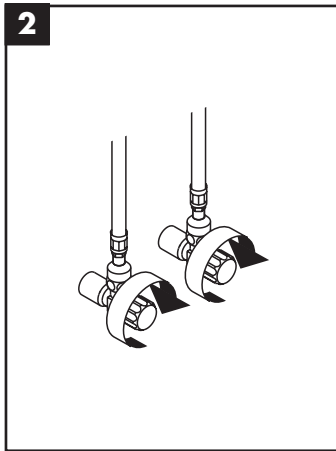

Service

hansgrohe

Hansgrohe PuraVida.....	3
Axor Steel < 01/10.....	4
Axor Steel > 02/10	6
Axor Uno ² < 01/10.....	8
Axor Uno ² > 02/10.....	10
Axor Uno / Steel < 01/10.....	12
Axor Steel Uno / Steel > 02/10	13
Axor Citterio.....	14
Axor Citterio 39034000 / 39037000.....	16
Axor Massaud.....	17
Axor Starck < 03/02.....	18
Axor Starck > 04/02.....	19
Axor Starck 08/04 – 04/05	20
Axor Starck > 04/05.....	21
Axor Starck 10300000.....	22
Axor Starck 10800XXX > 04/01 / 10801XXX > 08/00.....	23
Axor Starck 10800XXX > 01/08 / 10801XXX > 01/08	24
Axor Starck X 10070000	25
Axor Starck X.....	26
Axor Starck Semi Pro 10820000	27
Axor Terrano < 07/01	28
Axor Terrano > 08/01	29
Axor Starck 10821XXX.....	30
Axor Starck V	31
Bedienung / Instructions de service / Operation / Procedura / Manejo / Bediening / Brugsanvisning / Funcionamento / Obŝtuga / Ovládání / Obsluha / 操作 / Эксплуатация / Használat / Käyttö / Hantering / Eksploatacija / Upotreba / Kullanımı / Utilizare / Χειρισμός / Upravljanje / Kasutamine / Lietošana / Rukovanje / Betjening / Обслужване / Përdorimi / التشغيل.....	32
Sonderzubehör / Accessoires en option / Special accessories / Accessori speciali / Opcional / Toebehoren / Specialtilbehør / Acessórios especiais / Wyposażenie specjalne / Zvláštní příslušenství / Zvláštne príslušenstvo / 选装附件 / Специальные принадлежности / Egyéb tartozék / Erityisvaruste / Specialtillbehör / Specialūs priedai / Posebni pribor / Özel aksesuarlar / Accesorii opționale Ειδικά αξεσουάρ / Poseben pribor / Spetsiaalne lisavarustus / Speciāli aksesuāri / Poseban pribor / Ekstratilbehør / Специални принадлежности / Paqisje të posaçme / ملحقات خاصة	32