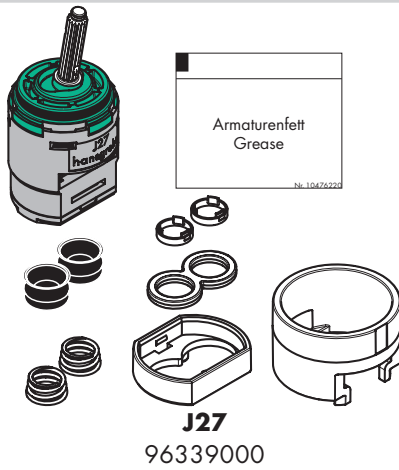

Service

hansgrohe

Hansgrohe PuraVida.....	3
Axor Steel < 01/10.....	4
Axor Steel > 02/10	6
Axor Uno ² < 01/10.....	8
Axor Uno ² > 02/10.....	10
Axor Uno / Steel < 01/10.....	12
Axor Steel Uno / Steel > 02/10	13
Axor Citterio.....	14
Axor Citterio 39034000 / 39037000.....	16
Axor Massaud.....	17
Axor Starck < 03/02.....	18
Axor Starck > 04/02.....	19
Axor Starck 08/04 – 04/05	20
Axor Starck > 04/05.....	21
Axor Starck 10300000.....	22
Axor Starck 10800XXX > 04/01 / 10801XXX > 08/00.....	23
Axor Starck 10800XXX > 01/08 / 10801XXX > 01/08	24
Axor Starck X 10070000	25
Axor Starck X.....	26
Axor Starck Semi Pro 10820000	27
Axor Terrano < 07/01	28
Axor Terrano > 08/01	29
Axor Starck 10821XXX.....	30
Axor Starck V	31
Bedienung / Instructions de service / Operation / Procedura / Manejo / Bediening / Brugsanvisning / Funcionamento / Obŝtuga / Ovládání / Obsluha / 操作 / Эксплуатация / Használat / Käyttö / Hantering / Eksploatacija / Upotreba / Kullanımı / Utilizare / Χειρισμός / Upravljanje / Kasutamine / Lietošana / Rukovanje / Betjening / Обслужване / Përdorimi / التشغيل.....	32
Sonderzubehör / Accessoires en option / Special accessories / Accessori speciali / Opcional / Toebehoren / Specialtilbehør / Acessórios especiais / Wyposażenie specjalne / Zvláštní příslušenství / Zvláštne príslušenstvo / 选装附件 / Специальные принадлежности / Egyéb tartozék / Erityisvaruste / Specialtillbehör / Specialūs priedai / Posebni pribor / Özel aksesuarlar / Accesorii opționale Ειδικά αξεσουάρ / Poseben pribor / Spetsiaalne lisavarustus / Speciāli aksesuāri / Poseban pribor / Ekstratilbehør / Специални принадлежности / Paqisje të posaçme / ملحقات خاصة	32