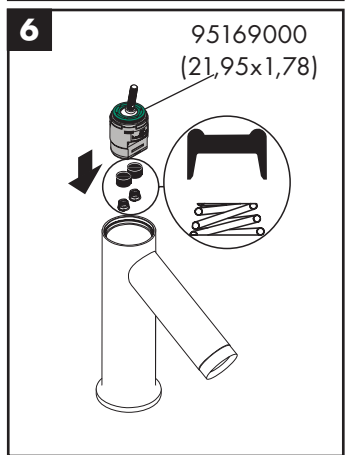

Service

hansgrohe

Hansgrohe PuraVida.....	3
Axor Steel < 01/10.....	4
Axor Steel > 02/10	6
Axor Uno ² < 01/10.....	8
Axor Uno ² > 02/10.....	10
Axor Uno / Steel < 01/10.....	12
Axor Steel Uno / Steel > 02/10	13
Axor Citterio.....	14
Axor Citterio 39034000 / 39037000.....	16
Axor Massaud.....	17
Axor Starck < 03/02.....	18
Axor Starck > 04/02.....	19
Axor Starck 08/04 – 04/05	20
Axor Starck > 04/05.....	21
Axor Starck 10300000.....	22
Axor Starck 10800XXX > 04/01 / 10801XXX > 08/00.....	23
Axor Starck 10800XXX > 01/08 / 10801XXX > 01/08	24
Axor Starck X 10070000	25
Axor Starck X.....	26
Axor Starck Semi Pro 10820000	27
Axor Terrano < 07/01	28
Axor Terrano > 08/01	29
Axor Starck 10821XXX.....	30
Axor Starck V	31
Bedienung / Instructions de service / Operation / Procedura / Manejo / Bediening / Brugsanvisning / Funcionamento / Obŝtuga / Ovládání / Obsluha / 操作 / Эксплуатация / Használat / Käyttö / Hantering / Eksploatacija / Upotreba / Kullanımı / Utilizare / Χειρισμός / Upravljanje / Kasutamine / Lietošana / Rukovanje / Betjening / Обслужване / Përdorimi / التشغيل.....	32
Sonderzubehör / Accessoires en option / Special accessories / Accessori speciali / Opcional / Toebehoren / Specialtilbehør / Acessórios especiais / Wyposażenie specjalne / Zvláštní příslušenství / Zvláštne príslušenstvo / 选装附件 / Специальные принадлежности / Egyéb tartozék / Erityisvaruste / Specialtillbehör / Specialūs priedai / Posebni pribor / Özel aksesuarlar / Accesorii opționale Ειδικά αξεσουάρ / Poseben pribor / Spetsiaalne lisavarustus / Speciāli aksesuāri / Poseban pribor / Ekstratilbehør / Специални принадлежности / Paqisje të posaçme / ملحقات خاصة	32