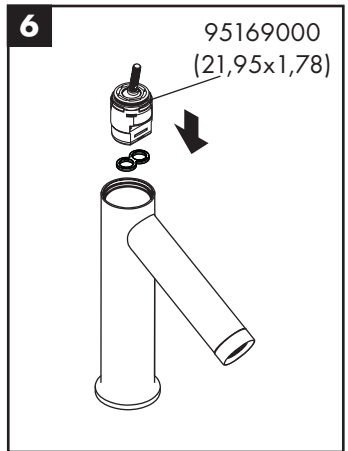

Service

hansgrohe

Hansgrohe PuraVida.....	3
Axor Steel < 01/10.....	4
Axor Steel > 02/10	6
Axor Uno ² < 01/10.....	8
Axor Uno ² > 02/10.....	10
Axor Uno / Steel < 01/10.....	12
Axor Steel Uno / Steel > 02/10	13
Axor Citterio.....	14
Axor Citterio 39034000 / 39037000.....	16
Axor Massaud.....	17
Axor Starck < 03/02.....	18
Axor Starck > 04/02.....	19
Axor Starck 08/04 – 04/05	20
Axor Starck > 04/05.....	21
Axor Starck 10300000.....	22
Axor Starck 10800XXX > 04/01 / 10801XXX > 08/00.....	23
Axor Starck 10800XXX > 01/08 / 10801XXX > 01/08	24
Axor Starck X 10070000	25
Axor Starck X.....	26
Axor Starck Semi Pro 10820000	27
Axor Terrano < 07/01	28
Axor Terrano > 08/01	29
Axor Starck 10821XXX.....	30
Axor Starck V	31
Bedienung / Instructions de service / Operation / Procedura / Manejo / Bediening / Brugsanvisning / Funcionamento / Obŝtuga / Ovládání / Obsluha / 操作 / Эксплуатация / Használat / Käyttö / Hantering / Eksploatacija / Upotreba / Kullanımı / Utilizare / Χειρισμός / Upravljanje / Kasutamine / Lietošana / Rukovanje / Betjening / Обслужване / Përdorimi / التشغيل.....	32
Sonderzubehör / Accessoires en option / Special accessories / Accessori speciali / Opcional / Toebehoren / Specialtilbehør / Acessórios especiais / Wyposażenie specjalne / Zvláštní příslušenství / Zvláštne príslušenstvo / 选装附件 / Специальные принадлежности / Egyéb tartozék / Erityisvaruste / Specialtillbehör / Specialūs priedai / Posebni pribor / Özel aksesuarlar / Accesorii opționale Ειδικά αξεσουάρ / Poseben pribor / Spetsiaalne lisavarustus / Speciāli aksesuāri / Poseban pribor / Ekstratilbehør / Специални принадлежности / Paqisje të posaçme / ملحقات خاصة	32