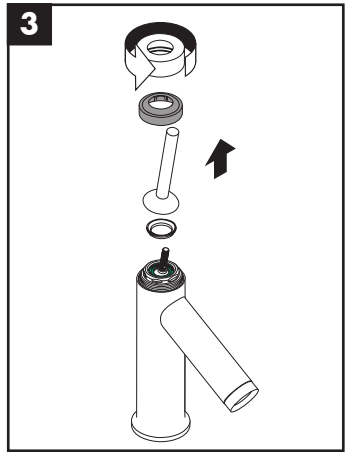

Service

hansgrohe

Hansgrohe PuraVida.....	3
Axor Steel < 01/10.....	4
Axor Steel > 02/10	6
Axor Uno ² < 01/10.....	8
Axor Uno ² > 02/10.....	10
Axor Uno / Steel < 01/10.....	12
Axor Steel Uno / Steel > 02/10	13
Axor Citterio.....	14
Axor Citterio 39034000 / 39037000.....	16
Axor Massaud.....	17
Axor Starck < 03/02.....	18
Axor Starck > 04/02.....	19
Axor Starck 08/04 – 04/05	20
Axor Starck > 04/05.....	21
Axor Starck 10300000.....	22
Axor Starck 10800XXX > 04/01 / 10801XXX > 08/00.....	23
Axor Starck 10800XXX > 01/08 / 10801XXX > 01/08	24
Axor Starck X 10070000	25
Axor Starck X.....	26
Axor Starck Semi Pro 10820000	27
Axor Terrano < 07/01	28
Axor Terrano > 08/01	29
Axor Starck 10821XXX.....	30
Axor Starck V	31
Bedienung / Instructions de service / Operation / Procedura / Manejo / Bediening / Brugsanvisning / Funcionamento / Obŝtuga / Ovládání / Obsluha / 操作 / Эксплуатация / Használat / Käyttö / Hantering / Eksploatacija / Upotreba / Kullanımı / Utilizare / Χειρισμός / Upravljanje / Kasutamine / Lietošana / Rukovanje / Betjening / Обслужване / Përdorimi / التشغيل.....	32
Sonderzubehör / Accessoires en option / Special accessories / Accessori speciali / Opcional / Toebehoren / Specialtilbehør / Acessórios especiais / Wyposażenie specjalne / Zvláštní příslušenství / Zvláštne príslušenstvo / 选装附件 / Специальные принадлежности / Egyéb tartozék / Erityisvaruste / Specialtillbehör / Specialūs priedai / Posebni pribor / Özel aksesuarlar / Accesorii opționale Ειδικά αξεσουάρ / Poseben pribor / Spetsiaalne lisavarustus / Speciāli aksesuāri / Poseban pribor / Ekstratilbehør / Специални принадлежности / Paqisje të posaçme / ملحقات خاصة	32