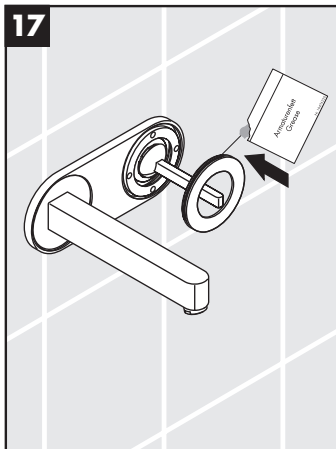

Service

hansgrohe

Hansgrohe PuraVida.....	3
Axor Steel < 01/10.....	4
Axor Steel > 02/10	6
Axor Uno ² < 01/10.....	8
Axor Uno ² > 02/10.....	10
Axor Uno / Steel < 01/10.....	12
Axor Steel Uno / Steel > 02/10	13
Axor Citterio.....	14
Axor Citterio 39034000 / 39037000.....	16
Axor Massaud.....	17
Axor Starck < 03/02.....	18
Axor Starck > 04/02.....	19
Axor Starck 08/04 – 04/05	20
Axor Starck > 04/05.....	21
Axor Starck 10300000.....	22
Axor Starck 10800XXX > 04/01 / 10801XXX > 08/00.....	23
Axor Starck 10800XXX > 01/08 / 10801XXX > 01/08	24
Axor Starck X 10070000	25
Axor Starck X.....	26
Axor Starck Semi Pro 10820000	27
Axor Terrano < 07/01	28
Axor Terrano > 08/01	29
Axor Starck 10821XXX.....	30
Axor Starck V	31
Bedienung / Instructions de service / Operation / Procedura / Manejo / Bediening / Brugsanvisning / Funcionamento / Obŝtuga / Ovládání / Obsluha / 操作 / Эксплуатация / Használat / Käyttö / Hantering / Eksploatacija / Upotreba / Kullanımı / Utilizare / Χειρισμός / Upravljanje / Kasutamine / Lietošana / Rukovanje / Betjening / Обслужване / Përdorimi / التشغيل.....	32
Sonderzubehör / Accessoires en option / Special accessories / Accessori speciali / Opcional / Toebehoren / Specialtilbehør / Acessórios especiais / Wyposażenie specjalne / Zvláštní příslušenství / Zvláštne príslušenstvo / 选装附件 / Специальные принадлежности / Egyéb tartozék / Erityisvaruste / Specialtillbehör / Specialūs priedai / Posebni pribor / Özel aksesuarlar / Accesorii opționale Ειδικά αξεσουάρ / Poseben pribor / Spetsiaalne lisavarustus / Speciāli aksesuāri / Poseban pribor / Ekstratilbehør / Специални принадлежности / Paqisje të posaçme / ملحقات خاصة	32