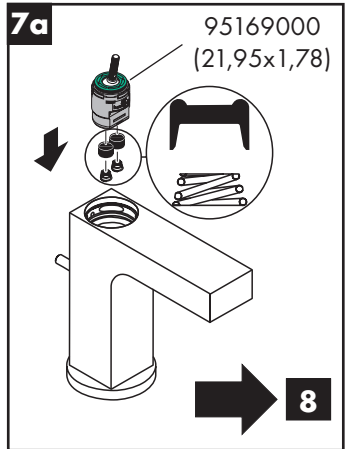

Service

hansgrohe

Hansgrohe PuraVida.....	3
Axor Steel < 01/10.....	4
Axor Steel > 02/10	6
Axor Uno ² < 01/10.....	8
Axor Uno ² > 02/10.....	10
Axor Uno / Steel < 01/10.....	12
Axor Steel Uno / Steel > 02/10	13
Axor Citterio.....	14
Axor Citterio 39034000 / 39037000.....	16
Axor Massaud.....	17
Axor Starck < 03/02.....	18
Axor Starck > 04/02.....	19
Axor Starck 08/04 – 04/05	20
Axor Starck > 04/05.....	21
Axor Starck 10300000.....	22
Axor Starck 10800XXX > 04/01 / 10801XXX > 08/00.....	23
Axor Starck 10800XXX > 01/08 / 10801XXX > 01/08	24
Axor Starck X 10070000	25
Axor Starck X.....	26
Axor Starck Semi Pro 10820000	27
Axor Terrano < 07/01	28
Axor Terrano > 08/01	29
Axor Starck 10821XXX.....	30
Axor Starck V	31
Bedienung / Instructions de service / Operation / Procedura / Manejo / Bediening / Brugsanvisning / Funcionamento / Obŝtuga / Ovládání / Obsluha / 操作 / Эксплуатация / Használat / Käyttö / Hantering / Eksploatacija / Upotreba / Kullanımı / Utilizare / Χειρισμός / Upravljanje / Kasutamine / Lietošana / Rukovanje / Betjening / Обслужване / Përdorimi / التشغيل.....	32
Sonderzubehör / Accessoires en option / Special accessories / Accessori speciali / Opcional / Toebehoren / Specialtilbehør / Acessórios especiais / Wyposażenie specjalne / Zvláštní příslušenství / Zvláštne príslušenstvo / 选装附件 / Специальные принадлежности / Egyéb tartozék / Erityisvaruste / Specialtillbehör / Specialūs priedai / Posebni pribor / Özel aksesuarlar / Accesorii opționale Ειδικά αξεσουάρ / Poseben pribor / Spetsiaalne lisavarustus / Speciāli aksesuāri / Poseban pribor / Ekstratilbehør / Специални принадлежности / Paqisje të posaçme / ملحقات خاصة	32