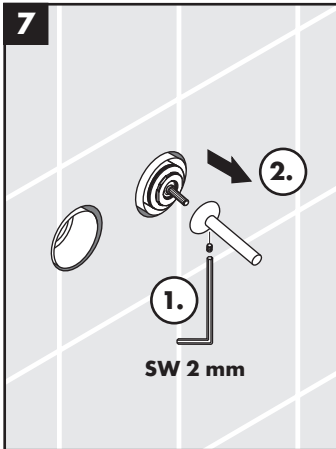

Service

hansgrohe

Hansgrohe PuraVida.....	3
Axor Steel < 01/10.....	4
Axor Steel > 02/10	6
Axor Uno ² < 01/10.....	8
Axor Uno ² > 02/10.....	10
Axor Uno / Steel < 01/10.....	12
Axor Steel Uno / Steel > 02/10	13
Axor Citterio.....	14
Axor Citterio 39034000 / 39037000.....	16
Axor Massaud.....	17
Axor Starck < 03/02.....	18
Axor Starck > 04/02.....	19
Axor Starck 08/04 – 04/05	20
Axor Starck > 04/05.....	21
Axor Starck 10300000.....	22
Axor Starck 10800XXX > 04/01 / 10801XXX > 08/00.....	23
Axor Starck 10800XXX > 01/08 / 10801XXX > 01/08	24
Axor Starck X 10070000	25
Axor Starck X.....	26
Axor Starck Semi Pro 10820000	27
Axor Terrano < 07/01	28
Axor Terrano > 08/01	29
Axor Starck 10821XXX.....	30
Axor Starck V	31
Bedienung / Instructions de service / Operation / Procedura / Manejo / Bediening / Brugsanvisning / Funcionamento / Obŝtuga / Ovládání / Obsluha / 操作 / Эксплуатация / Használat / Käyttö / Hantering / Eksploatacija / Upotreba / Kullanımı / Utilizare / Χειρισμός / Upravljanje / Kasutamine / Lietošana / Rukovanje / Betjening / Обслужване / Përdorimi / التشغيل.....	32
Sonderzubehör / Accessoires en option / Special accessories / Accessori speciali / Opcional / Toebehoren / Specialtilbehør / Acessórios especiais / Wyposażenie specjalne / Zvláštní příslušenství / Zvláštne príslušenstvo / 选装附件 / Специальные принадлежности / Egyéb tartozék / Erityisvaruste / Specialtillbehör / Specialūs priedai / Posebni pribor / Özel aksesuarlar / Accesorii opționale Ειδικά αξεσουάρ / Poseben pribor / Spetsiaalne lisavarustus / Speciāli aksesuāri / Poseban pribor / Ekstratilbehør / Специални принадлежности / Paqisje të posaçme / ملحقات خاصة	32