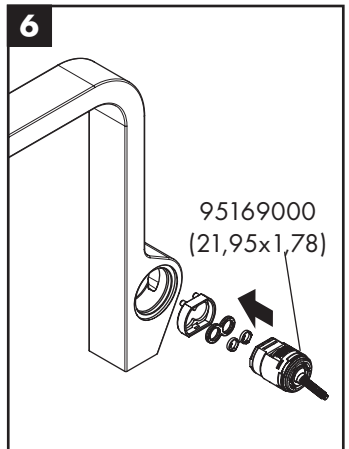

Service

hansgrohe

Hansgrohe PuraVida.....	3
Axor Steel < 01/10.....	4
Axor Steel > 02/10	6
Axor Uno ² < 01/10.....	8
Axor Uno ² > 02/10.....	10
Axor Uno / Steel < 01/10.....	12
Axor Steel Uno / Steel > 02/10	13
Axor Citterio.....	14
Axor Citterio 39034000 / 39037000.....	16
Axor Massaud.....	17
Axor Starck < 03/02.....	18
Axor Starck > 04/02.....	19
Axor Starck 08/04 – 04/05	20
Axor Starck > 04/05.....	21
Axor Starck 10300000.....	22
Axor Starck 10800XXX > 04/01 / 10801XXX > 08/00.....	23
Axor Starck 10800XXX > 01/08 / 10801XXX > 01/08	24
Axor Starck X 10070000	25
Axor Starck X.....	26
Axor Starck Semi Pro 10820000	27
Axor Terrano < 07/01	28
Axor Terrano > 08/01	29
Axor Starck 10821XXX.....	30
Axor Starck V	31
Bedienung / Instructions de service / Operation / Procedura / Manejo / Bediening / Brugsanvisning / Funcionamento / Obŝtuga / Ovládání / Obsluha / 操作 / Эксплуатация / Használat / Käyttö / Hantering / Eksploatacija / Upotreba / Kullanımı / Utilizare / Χειρισμός / Upravljanje / Kasutamine / Lietošana / Rukovanje / Betjening / Обслужване / Përdorimi / التشغيل.....	32
Sonderzubehör / Accessoires en option / Special accessories / Accessori speciali / Opcional / Toebehoren / Specialtilbehør / Acessórios especiais / Wyposażenie specjalne / Zvláštní příslušenství / Zvláštne príslušenstvo / 选装附件 / Специальные принадлежности / Egyéb tartozék / Erityisvaruste / Specialtillbehör / Specialūs priedai / Posebni pribor / Özel aksesuarlar / Accesorii opționale Ειδικά αξεσουάρ / Poseben pribor / Spetsiaalne lisavarustus / Speciāli aksesuāri / Poseban pribor / Ekstratilbehør / Специални принадлежности / Paqisje të posaçme / ملحقات خاصة	32