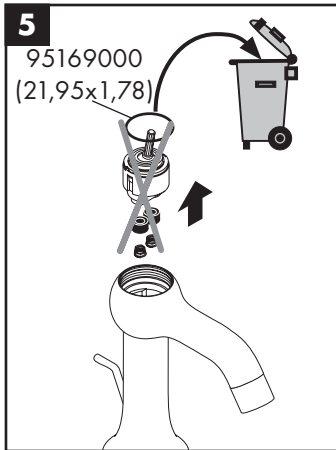

Service

hansgrohe

Hansgrohe PuraVida.....	3
Axor Steel < 01/10.....	4
Axor Steel > 02/10	6
Axor Uno ² < 01/10.....	8
Axor Uno ² > 02/10.....	10
Axor Uno / Steel < 01/10.....	12
Axor Steel Uno / Steel > 02/10	13
Axor Citterio.....	14
Axor Citterio 39034000 / 39037000.....	16
Axor Massaud.....	17
Axor Starck < 03/02.....	18
Axor Starck > 04/02.....	19
Axor Starck 08/04 – 04/05	20
Axor Starck > 04/05.....	21
Axor Starck 10300000.....	22
Axor Starck 10800XXX > 04/01 / 10801XXX > 08/00.....	23
Axor Starck 10800XXX > 01/08 / 10801XXX > 01/08	24
Axor Starck X 10070000	25
Axor Starck X.....	26
Axor Starck Semi Pro 10820000	27
Axor Terrano < 07/01	28
Axor Terrano > 08/01	29
Axor Starck 10821XXX.....	30
Axor Starck V	31
Bedienung / Instructions de service / Operation / Procedura / Manejo / Bediening / Brugsanvisning / Funcionamento / Obŝtuga / Ovládání / Obsluha / 操作 / Эксплуатация / Használat / Käyttö / Hantering / Eksploatacija / Upotreba / Kullanımı / Utilizare / Χειρισμός / Upravljanje / Kasutamine / Lietošana / Rukovanje / Betjening / Обслужване / Përdorimi / التشغيل.....	32
Sonderzubehör / Accessoires en option / Special accessories / Accessori speciali / Opcional / Toebehoren / Specialtilbehør / Acessórios especiais / Wyposażenie specjalne / Zvláštní příslušenství / Zvláštne príslušenstvo / 选装附件 / Специальные принадлежности / Egyéb tartozék / Erityisvaruste / Specialtillbehör / Specialūs priedai / Posebni pribor / Özel aksesuarlar / Accesorii opționale Ειδικά αξεσουάρ / Poseben pribor / Spetsiaalne lisavarustus / Speciāli aksesuāri / Poseban pribor / Ekstratilbehør / Специални принадлежности / Paqisje të posaçme / ملحقات خاصة	32