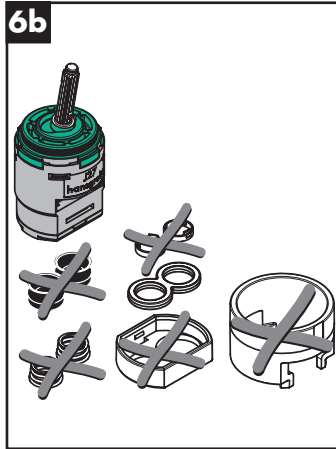

Service

hansgrohe

Hansgrohe PuraVida.....	3
Axor Steel < 01/10.....	4
Axor Steel > 02/10	6
Axor Uno ² < 01/10.....	8
Axor Uno ² > 02/10.....	10
Axor Uno / Steel < 01/10.....	12
Axor Steel Uno / Steel > 02/10	13
Axor Citterio.....	14
Axor Citterio 39034000 / 39037000.....	16
Axor Massaud.....	17
Axor Starck < 03/02.....	18
Axor Starck > 04/02.....	19
Axor Starck 08/04 – 04/05	20
Axor Starck > 04/05.....	21
Axor Starck 10300000.....	22
Axor Starck 10800XXX > 04/01 / 10801XXX > 08/00.....	23
Axor Starck 10800XXX > 01/08 / 10801XXX > 01/08	24
Axor Starck X 10070000	25
Axor Starck X.....	26
Axor Starck Semi Pro 10820000	27
Axor Terrano < 07/01	28
Axor Terrano > 08/01	29
Axor Starck 10821XXX.....	30
Axor Starck V	31
Bedienung / Instructions de service / Operation / Procedura / Manejo / Bediening / Brugsanvisning / Funcionamento / Obŝtuga / Ovládání / Obsluha / 操作 / Эксплуатация / Használat / Käyttö / Hantering / Eksploatacija / Upotreba / Kullanımı / Utilizare / Χειρισμός / Upravljanje / Kasutamine / Lietošana / Rukovanje / Betjening / Обслужване / Përdorimi / التشغيل.....	32
Sonderzubehör / Accessoires en option / Special accessories / Accessori speciali / Opcional / Toebehoren / Specialtilbehør / Acessórios especiais / Wyposażenie specjalne / Zvláštní příslušenství / Zvláštne príslušenstvo / 选装附件 / Специальные принадлежности / Egyéb tartozék / Erityisvaruste / Specialtillbehör / Specialūs priedai / Posebni pribor / Özel aksesuarlar / Accesorii opționale Ειδικά αξεσουάρ / Poseben pribor / Spetsiaalne lisavarustus / Speciāli aksesuāri / Poseban pribor / Ekstratilbehør / Специални принадлежности / Paqisje të posaçme / ملحقات خاصة	32