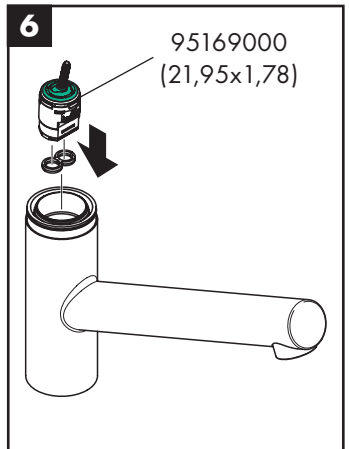

Service

hansgrohe

Hansgrohe PuraVida.....	3
Axor Steel < 01/10.....	4
Axor Steel > 02/10	6
Axor Uno ² < 01/10.....	8
Axor Uno ² > 02/10.....	10
Axor Uno / Steel < 01/10.....	12
Axor Steel Uno / Steel > 02/10	13
Axor Citterio.....	14
Axor Citterio 39034000 / 39037000.....	16
Axor Massaud.....	17
Axor Starck < 03/02.....	18
Axor Starck > 04/02.....	19
Axor Starck 08/04 – 04/05	20
Axor Starck > 04/05.....	21
Axor Starck 10300000.....	22
Axor Starck 10800XXX > 04/01 / 10801XXX > 08/00.....	23
Axor Starck 10800XXX > 01/08 / 10801XXX > 01/08	24
Axor Starck X 10070000	25
Axor Starck X.....	26
Axor Starck Semi Pro 10820000	27
Axor Terrano < 07/01	28
Axor Terrano > 08/01	29
Axor Starck 10821XXX.....	30
Axor Starck V	31
Bedienung / Instructions de service / Operation / Procedura / Manejo / Bediening / Brugsanvisning / Funcionamento / Obŝtuga / Ovládání / Obsluha / 操作 / Эксплуатация / Használat / Käyttö / Hantering / Eksploatacija / Upotreba / Kullanımı / Utilizare / Χειρισμός / Upravljanje / Kasutamine / Lietošana / Rukovanje / Betjening / Обслужване / Përdorimi / التشغيل.....	32
Sonderzubehör / Accessoires en option / Special accessories / Accessori speciali / Opcional / Toebehoren / Specialtilbehør / Acessórios especiais / Wyposażenie specjalne / Zvláštní příslušenství / Zvláštne príslušenstvo / 选装附件 / Специальные принадлежности / Egyéb tartozék / Erityisvaruste / Specialtillbehör / Specialūs priedai / Posebni pribor / Özel aksesuarlar / Accesorii opționale Ειδικά αξεσουάρ / Poseben pribor / Spetsiaalne lisavarustus / Speciāli aksesuāri / Poseban pribor / Ekstratilbehør / Специални принадлежности / Paqisje të posaçme / ملحقات خاصة	32