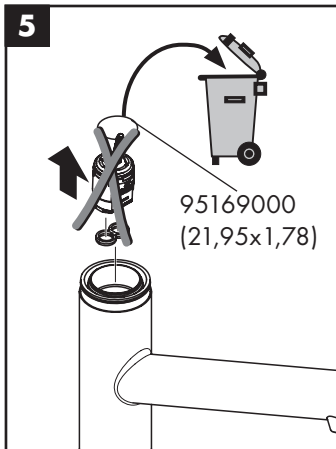

Service

hansgrohe

Hansgrohe PuraVida.....	3
Axor Steel < 01/10.....	4
Axor Steel > 02/10	6
Axor Uno ² < 01/10.....	8
Axor Uno ² > 02/10.....	10
Axor Uno / Steel < 01/10.....	12
Axor Steel Uno / Steel > 02/10	13
Axor Citterio.....	14
Axor Citterio 39034000 / 39037000.....	16
Axor Massaud.....	17
Axor Starck < 03/02.....	18
Axor Starck > 04/02.....	19
Axor Starck 08/04 – 04/05	20
Axor Starck > 04/05.....	21
Axor Starck 10300000.....	22
Axor Starck 10800XXX > 04/01 / 10801XXX > 08/00.....	23
Axor Starck 10800XXX > 01/08 / 10801XXX > 01/08	24
Axor Starck X 10070000	25
Axor Starck X.....	26
Axor Starck Semi Pro 10820000	27
Axor Terrano < 07/01	28
Axor Terrano > 08/01	29
Axor Starck 10821XXX.....	30
Axor Starck V	31
Bedienung / Instructions de service / Operation / Procedura / Manejo / Bediening / Brugsanvisning / Funcionamento / Obŝtuga / Ovládání / Obsluha / 操作 / Эксплуатация / Használat / Käyttö / Hantering / Eksploatacija / Upotreba / Kullanımı / Utilizare / Χειρισμός / Upravljanje / Kasutamine / Lietošana / Rukovanje / Betjening / Обслужване / Përdorimi / التشغيل.....	32
Sonderzubehör / Accessoires en option / Special accessories / Accessori speciali / Opcional / Toebehoren / Specialtilbehør / Acessórios especiais / Wyposażenie specjalne / Zvláštní příslušenství / Zvláštne príslušenstvo / 选装附件 / Специальные принадлежности / Egyéb tartozék / Erityisvaruste / Specialtillbehör / Specialūs priedai / Posebni pribor / Özel aksesuarlar / Accesorii opționale Ειδικά αξεσουάρ / Poseben pribor / Spetsiaalne lisavarustus / Speciāli aksesuāri / Poseban pribor / Ekstratilbehør / Специални принадлежности / Paqisje të posaçme / ملحقات خاصة	32