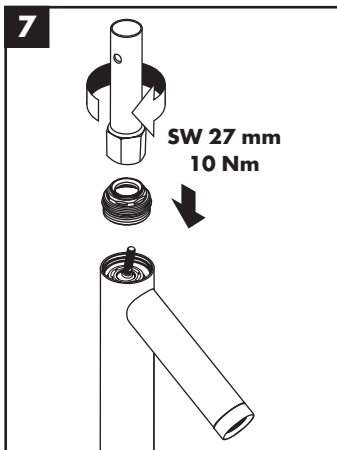

Service

hansgrohe

Hansgrohe PuraVida.....	3
Axor Steel < 01/10.....	4
Axor Steel > 02/10	6
Axor Uno ² < 01/10.....	8
Axor Uno ² > 02/10.....	10
Axor Uno / Steel < 01/10.....	12
Axor Steel Uno / Steel > 02/10	13
Axor Citterio.....	14
Axor Citterio 39034000 / 39037000.....	16
Axor Massaud.....	17
Axor Starck < 03/02.....	18
Axor Starck > 04/02.....	19
Axor Starck 08/04 – 04/05	20
Axor Starck > 04/05.....	21
Axor Starck 10300000.....	22
Axor Starck 10800XXX > 04/01 / 10801XXX > 08/00.....	23
Axor Starck 10800XXX > 01/08 / 10801XXX > 01/08	24
Axor Starck X 10070000	25
Axor Starck X.....	26
Axor Starck Semi Pro 10820000	27
Axor Terrano < 07/01	28
Axor Terrano > 08/01	29
Axor Starck 10821XXX.....	30
Axor Starck V	31
Bedienung / Instructions de service / Operation / Procedura / Manejo / Bediening / Brugsanvisning / Funcionamento / Obŝtuga / Ovládání / Obsluha / 操作 / Эксплуатация / Használat / Käyttö / Hantering / Eksploatacija / Upotreba / Kullanımı / Utilizare / Χειρισμός / Upravljanje / Kasutamine / Lietošana / Rukovanje / Betjening / Обслужване / Përdorimi / التشغيل.....	32
Sonderzubehör / Accessoires en option / Special accessories / Accessori speciali / Opcional / Toebehoren / Specialtilbehør / Acessórios especiais / Wyposażenie specjalne / Zvláštní příslušenství / Zvláštne príslušenstvo / 选装附件 / Специальные принадлежности / Egyéb tartozék / Erityisvaruste / Specialtillbehör / Specialūs priedai / Posebni pribor / Özel aksesuarlar / Accesorii opționale Ειδικά αξεσουάρ / Poseben pribor / Spetsiaalne lisavarustus / Speciāli aksesuāri / Poseban pribor / Ekstratilbehør / Специални принадлежности / Paqisje të posaçme / ملحقات خاصة	32