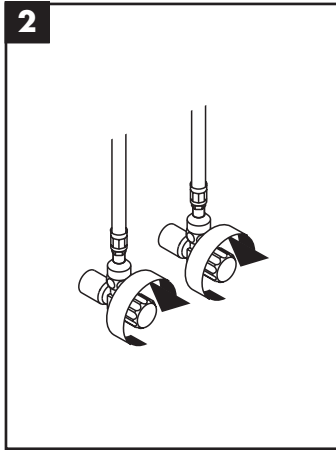

Service

hansgrohe

Hansgrohe PuraVida.....	3
Axor Steel < 01/10.....	4
Axor Steel > 02/10	6
Axor Uno ² < 01/10.....	8
Axor Uno ² > 02/10.....	10
Axor Uno / Steel < 01/10.....	12
Axor Steel Uno / Steel > 02/10	13
Axor Citterio.....	14
Axor Citterio 39034000 / 39037000.....	16
Axor Massaud.....	17
Axor Starck < 03/02.....	18
Axor Starck > 04/02.....	19
Axor Starck 08/04 – 04/05	20
Axor Starck > 04/05.....	21
Axor Starck 10300000.....	22
Axor Starck 10800XXX > 04/01 / 10801XXX > 08/00.....	23
Axor Starck 10800XXX > 01/08 / 10801XXX > 01/08	24
Axor Starck X 10070000	25
Axor Starck X.....	26
Axor Starck Semi Pro 10820000	27
Axor Terrano < 07/01	28
Axor Terrano > 08/01	29
Axor Starck 10821XXX.....	30
Axor Starck V	31
Bedienung / Instructions de service / Operation / Procedura / Manejo / Bediening / Brugsanvisning / Funcionamento / Obŝtuga / Ovládání / Obsluha / 操作 / Эксплуатация / Használat / Käyttö / Hantering / Eksploatacija / Upotreba / Kullanımı / Utilizare / Χειρισμός / Upravljanje / Kasutamine / Lietošana / Rukovanje / Betjening / Обслужване / Përdorimi / التشغيل.....	32
Sonderzubehör / Accessoires en option / Special accessories / Accessori speciali / Opcional / Toebehoren / Specialtilbehør / Acessórios especiais / Wyposażenie specjalne / Zvláštní příslušenství / Zvláštne príslušenstvo / 选装附件 / Специальные принадлежности / Egyéb tartozék / Erityisvaruste / Specialtillbehör / Specialūs priedai / Posebni pribor / Özel aksesuarlar / Accesorii opționale Ειδικά αξεσουάρ / Poseben pribor / Spetsiaalne lisavarustus / Speciāli aksesuāri / Poseban pribor / Ekstratilbehør / Специални принадлежности / Paqisje të posaçme / ملحقات خاصة	32