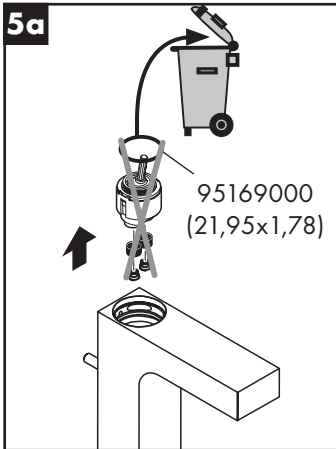

Service

hansgrohe

Hansgrohe PuraVida.....	3
Axor Steel < 01/10.....	4
Axor Steel > 02/10	6
Axor Uno ² < 01/10.....	8
Axor Uno ² > 02/10.....	10
Axor Uno / Steel < 01/10.....	12
Axor Steel Uno / Steel > 02/10	13
Axor Citterio.....	14
Axor Citterio 39034000 / 39037000.....	16
Axor Massaud.....	17
Axor Starck < 03/02.....	18
Axor Starck > 04/02.....	19
Axor Starck 08/04 – 04/05	20
Axor Starck > 04/05.....	21
Axor Starck 10300000.....	22
Axor Starck 10800XXX > 04/01 / 10801XXX > 08/00.....	23
Axor Starck 10800XXX > 01/08 / 10801XXX > 01/08	24
Axor Starck X 10070000	25
Axor Starck X.....	26
Axor Starck Semi Pro 10820000	27
Axor Terrano < 07/01	28
Axor Terrano > 08/01	29
Axor Starck 10821XXX.....	30
Axor Starck V	31
Bedienung / Instructions de service / Operation / Procedura / Manejo / Bediening / Brugsanvisning / Funcionamento / Obŝtuga / Ovládání / Obsluha / 操作 / Эксплуатация / Használat / Käyttö / Hantering / Eksploatacija / Upotreba / Kullanımı / Utilizare / Χειρισμός / Upravljanje / Kasutamine / Lietošana / Rukovanje / Betjening / Обслужване / Përdorimi / التشغيل.....	32
Sonderzubehör / Accessoires en option / Special accessories / Accessori speciali / Opcional / Toebehoren / Specialtilbehør / Acessórios especiais / Wyposażenie specjalne / Zvláštní příslušenství / Zvláštne príslušenstvo / 选装附件 / Специальные принадлежности / Egyéb tartozék / Erityisvaruste / Specialtillbehör / Specialūs priedai / Posebni pribor / Özel aksesuarlar / Accesorii opționale Ειδικά αξεσουάρ / Poseben pribor / Spetsiaalne lisavarustus / Speciāli aksesuāri / Poseban pribor / Ekstratilbehør / Специални принадлежности / Paqisje të posaçme / ملحقات خاصة	32