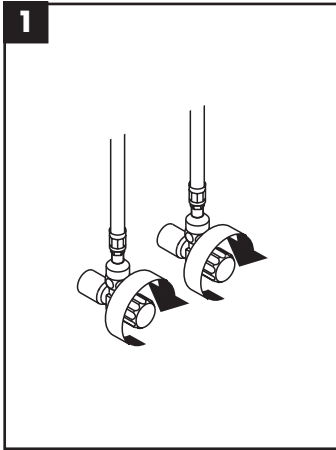

Service

hansgrohe

Hansgrohe PuraVida.....	3
Axor Steel < 01/10.....	4
Axor Steel > 02/10	6
Axor Uno ² < 01/10.....	8
Axor Uno ² > 02/10.....	10
Axor Uno / Steel < 01/10.....	12
Axor Steel Uno / Steel > 02/10	13
Axor Citterio.....	14
Axor Citterio 39034000 / 39037000.....	16
Axor Massaud.....	17
Axor Starck < 03/02.....	18
Axor Starck > 04/02.....	19
Axor Starck 08/04 – 04/05	20
Axor Starck > 04/05.....	21
Axor Starck 10300000.....	22
Axor Starck 10800XXX > 04/01 / 10801XXX > 08/00.....	23
Axor Starck 10800XXX > 01/08 / 10801XXX > 01/08	24
Axor Starck X 10070000	25
Axor Starck X.....	26
Axor Starck Semi Pro 10820000	27
Axor Terrano < 07/01	28
Axor Terrano > 08/01	29
Axor Starck 10821XXX.....	30
Axor Starck V	31
Bedienung / Instructions de service / Operation / Procedura / Manejo / Bediening / Brugsanvisning / Funcionamento / Obŝtuga / Ovládání / Obsluha / 操作 / Эксплуатация / Használat / Käyttö / Hantering / Eksploatacija / Upotreba / Kullanımı / Utilizare / Χειρισμός / Upravljanje / Kasutamine / Lietošana / Rukovanje / Betjening / Обслужване / Përdorimi / التشغيل.....	32
Sonderzubehör / Accessoires en option / Special accessories / Accessori speciali / Opcional / Toebehoren / Specialtilbehør / Acessórios especiais / Wyposażenie specjalne / Zvláštní příslušenství / Zvláštne príslušenstvo / 选装附件 / Специальные принадлежности / Egyéb tartozék / Erityisvaruste / Specialtillbehör / Specialūs priedai / Posebni pribor / Özel aksesuarlar / Accesorii opționale Ειδικά αξεσουάρ / Poseben pribor / Spetsiaalne lisavarustus / Speciāli aksesuāri / Poseban pribor / Ekstratilbehør / Специални принадлежности / Paqisje të posaçme / ملحقات خاصة	32