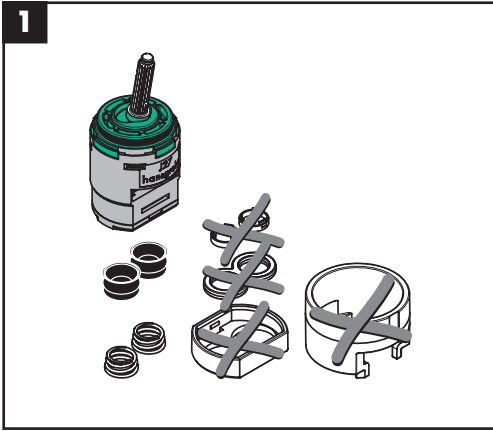

Service

hansgrohe

Hansgrohe PuraVida.....	3
Axor Steel < 01/10.....	4
Axor Steel > 02/10	6
Axor Uno ² < 01/10.....	8
Axor Uno ² > 02/10.....	10
Axor Uno / Steel < 01/10.....	12
Axor Steel Uno / Steel > 02/10	13
Axor Citterio.....	14
Axor Citterio 39034000 / 39037000.....	16
Axor Massaud.....	17
Axor Starck < 03/02.....	18
Axor Starck > 04/02.....	19
Axor Starck 08/04 – 04/05	20
Axor Starck > 04/05.....	21
Axor Starck 10300000.....	22
Axor Starck 10800XXX > 04/01 / 10801XXX > 08/00.....	23
Axor Starck 10800XXX > 01/08 / 10801XXX > 01/08	24
Axor Starck X 10070000	25
Axor Starck X.....	26
Axor Starck Semi Pro 10820000	27
Axor Terrano < 07/01	28
Axor Terrano > 08/01	29
Axor Starck 10821XXX.....	30
Axor Starck V	31
Bedienung / Instructions de service / Operation / Procedura / Manejo / Bediening / Brugsanvisning / Funcionamento / Obŝtuga / Ovládání / Obsluha / 操作 / Эксплуатация / Használat / Käyttö / Hantering / Eksploatacija / Upotreba / Kullanımı / Utilizare / Χειρισμός / Upravljanje / Kasutamine / Lietošana / Rukovanje / Betjening / Обслужване / Përdorimi / التشغيل.....	32
Sonderzubehör / Accessoires en option / Special accessories / Accessori speciali / Opcional / Toebehoren / Specialtilbehør / Acessórios especiais / Wyposażenie specjalne / Zvláštní příslušenství / Zvláštne príslušenstvo / 选装附件 / Специальные принадлежности / Egyéb tartozék / Erityisvaruste / Specialtillbehör / Specialūs priedai / Posebni pribor / Özel aksesuarlar / Accesorii opționale Ειδικά αξεσουάρ / Poseben pribor / Spetsiaalne lisavarustus / Speciāli aksesuāri / Poseban pribor / Ekstratilbehør / Специални принадлежности / Paqisje të posaçme / ملحقات خاصة	32