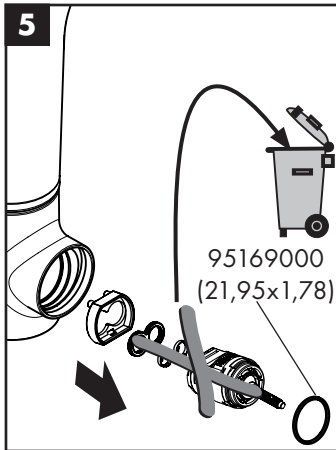

Service

hansgrohe

Hansgrohe PuraVida.....	3
Axor Steel < 01/10.....	4
Axor Steel > 02/10	6
Axor Uno ² < 01/10.....	8
Axor Uno ² > 02/10.....	10
Axor Uno / Steel < 01/10.....	12
Axor Steel Uno / Steel > 02/10	13
Axor Citterio.....	14
Axor Citterio 39034000 / 39037000.....	16
Axor Massaud.....	17
Axor Starck < 03/02.....	18
Axor Starck > 04/02.....	19
Axor Starck 08/04 – 04/05	20
Axor Starck > 04/05.....	21
Axor Starck 10300000.....	22
Axor Starck 10800XXX > 04/01 / 10801XXX > 08/00.....	23
Axor Starck 10800XXX > 01/08 / 10801XXX > 01/08	24
Axor Starck X 10070000	25
Axor Starck X.....	26
Axor Starck Semi Pro 10820000	27
Axor Terrano < 07/01	28
Axor Terrano > 08/01	29
Axor Starck 10821XXX.....	30
Axor Starck V	31
Bedienung / Instructions de service / Operation / Procedura / Manejo / Bediening / Brugsanvisning / Funcionamento / Obŝtuga / Ovládání / Obsluha / 操作 / Эксплуатация / Használat / Käyttö / Hantering / Eksploatacija / Upotreba / Kullanımı / Utilizare / Χειρισμός / Upravljanje / Kasutamine / Lietošana / Rukovanje / Betjening / Обслужване / Përdorimi / التشغيل.....	32
Sonderzubehör / Accessoires en option / Special accessories / Accessori speciali / Opcional / Toebehoren / Specialtilbehør / Acessórios especiais / Wyposażenie specjalne / Zvláštní příslušenství / Zvláštne príslušenstvo / 选装附件 / Специальные принадлежности / Egyéb tartozék / Erityisvaruste / Specialtillbehör / Specialūs priedai / Posebni pribor / Özel aksesuarlar / Accesorii opționale Ειδικά αξεσουάρ / Poseben pribor / Spetsiaalne lisavarustus / Speciāli aksesuāri / Poseban pribor / Ekstratilbehør / Специални принадлежности / Paqisje të posaçme / ملحقات خاصة	32