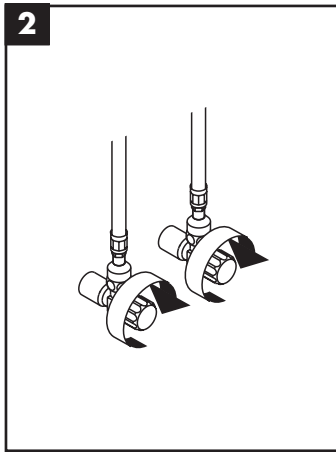

Service

hansgrohe

Hansgrohe PuraVida.....	3
Axor Steel < 01/10.....	4
Axor Steel > 02/10	6
Axor Uno ² < 01/10.....	8
Axor Uno ² > 02/10.....	10
Axor Uno / Steel < 01/10.....	12
Axor Steel Uno / Steel > 02/10	13
Axor Citterio.....	14
Axor Citterio 39034000 / 39037000.....	16
Axor Massaud.....	17
Axor Starck < 03/02.....	18
Axor Starck > 04/02.....	19
Axor Starck 08/04 – 04/05	20
Axor Starck > 04/05.....	21
Axor Starck 10300000.....	22
Axor Starck 10800XXX > 04/01 / 10801XXX > 08/00.....	23
Axor Starck 10800XXX > 01/08 / 10801XXX > 01/08	24
Axor Starck X 10070000	25
Axor Starck X.....	26
Axor Starck Semi Pro 10820000	27
Axor Terrano < 07/01	28
Axor Terrano > 08/01	29
Axor Starck 10821XXX.....	30
Axor Starck V	31
Bedienung / Instructions de service / Operation / Procedura / Manejo / Bediening / Brugsanvisning / Funcionamento / Obŝtuga / Ovládání / Obsluha / 操作 / Эксплуатация / Használat / Käyttö / Hantering / Eksploatacija / Upotreba / Kullanımı / Utilizare / Χειρισμός / Upravljanje / Kasutamine / Lietošana / Rukovanje / Betjening / Обслужване / Përdorimi / التشغيل.....	32
Sonderzubehör / Accessoires en option / Special accessories / Accessori speciali / Opcional / Toebehoren / Specialtilbehør / Acessórios especiais / Wyposażenie specjalne / Zvláštní příslušenství / Zvláštne príslušenstvo / 选装附件 / Специальные принадлежности / Egyéb tartozék / Erityisvaruste / Specialtillbehör / Specialūs priedai / Posebni pribor / Özel aksesuarlar / Accesorii opționale Ειδικά αξεσουάρ / Poseben pribor / Spetsiaalne lisavarustus / Speciāli aksesuāri / Poseban pribor / Ekstratilbehør / Специални принадлежности / Paqisje të posaçme / ملحقات خاصة	32