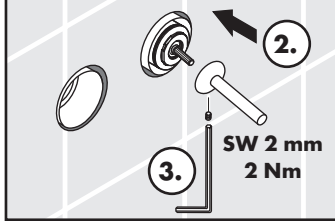

Service

hansgrohe

Hansgrohe PuraVida.....	3
Axor Steel < 01/10.....	4
Axor Steel > 02/10	6
Axor Uno ² < 01/10.....	8
Axor Uno ² > 02/10.....	10
Axor Uno / Steel < 01/10.....	12
Axor Steel Uno / Steel > 02/10	13
Axor Citterio.....	14
Axor Citterio 39034000 / 39037000.....	16
Axor Massaud.....	17
Axor Starck < 03/02.....	18
Axor Starck > 04/02.....	19
Axor Starck 08/04 – 04/05	20
Axor Starck > 04/05.....	21
Axor Starck 10300000.....	22
Axor Starck 10800XXX > 04/01 / 10801XXX > 08/00.....	23
Axor Starck 10800XXX > 01/08 / 10801XXX > 01/08	24
Axor Starck X 10070000	25
Axor Starck X.....	26
Axor Starck Semi Pro 10820000	27
Axor Terrano < 07/01	28
Axor Terrano > 08/01	29
Axor Starck 10821XXX.....	30
Axor Starck V	31
Bedienung / Instructions de service / Operation / Procedura / Manejo / Bediening / Brugsanvisning / Funcionamento / Obŝtuga / Ovládání / Obsluha / 操作 / Эксплуатация / Használat / Käyttö / Hantering / Eksploatacija / Upotreba / Kullanımı / Utilizare / Χειρισμός / Upravljanje / Kasutamine / Lietošana / Rukovanje / Betjening / Обслужване / Përdorimi / التشغيل.....	32
Sonderzubehör / Accessoires en option / Special accessories / Accessori speciali / Opcional / Toebehoren / Specialtilbehør / Acessórios especiais / Wyposażenie specjalne / Zvláštní příslušenství / Zvláštne príslušenstvo / 选装附件 / Специальные принадлежности / Egyéb tartozék / Erityisvaruste / Specialtillbehör / Specialūs priedai / Posebni pribor / Özel aksesuarlar / Accesorii opționale Ειδικά αξεσουάρ / Poseben pribor / Spetsiaalne lisavarustus / Speciāli aksesuāri / Poseban pribor / Ekstratilbehør / Специални принадлежности / Paqisje të posaçme / ملحقات خاصة	32