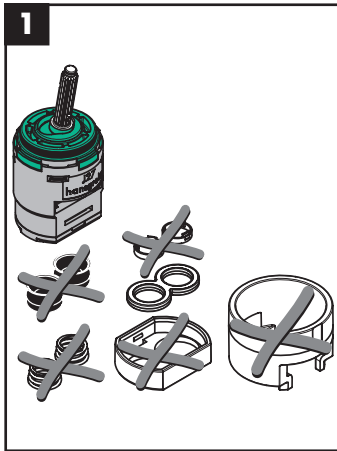

Service

hansgrohe

Hansgrohe PuraVida.....	3
Axor Steel < 01/10.....	4
Axor Steel > 02/10	6
Axor Uno ² < 01/10.....	8
Axor Uno ² > 02/10.....	10
Axor Uno / Steel < 01/10.....	12
Axor Steel Uno / Steel > 02/10	13
Axor Citterio.....	14
Axor Citterio 39034000 / 39037000.....	16
Axor Massaud.....	17
Axor Starck < 03/02.....	18
Axor Starck > 04/02.....	19
Axor Starck 08/04 – 04/05	20
Axor Starck > 04/05.....	21
Axor Starck 10300000.....	22
Axor Starck 10800XXX > 04/01 / 10801XXX > 08/00.....	23
Axor Starck 10800XXX > 01/08 / 10801XXX > 01/08	24
Axor Starck X 10070000	25
Axor Starck X.....	26
Axor Starck Semi Pro 10820000	27
Axor Terrano < 07/01	28
Axor Terrano > 08/01	29
Axor Starck 10821XXX.....	30
Axor Starck V	31
Bedienung / Instructions de service / Operation / Procedura / Manejo / Bediening / Brugsanvisning / Funcionamento / Obŝtuga / Ovládání / Obsluha / 操作 / Эксплуатация / Használat / Käyttö / Hantering / Eksploatacija / Upotreba / Kullanımı / Utilizare / Χειρισμός / Upravljanje / Kasutamine / Lietošana / Rukovanje / Betjening / Обслужване / Përdorimi / التشغيل.....	32
Sonderzubehör / Accessoires en option / Special accessories / Accessori speciali / Opcional / Toebehoren / Specialtilbehør / Acessórios especiais / Wyposażenie specjalne / Zvláštní příslušenství / Zvláštne príslušenstvo / 选装附件 / Специальные принадлежности / Egyéb tartozék / Erityisvaruste / Specialtillbehör / Specialūs priedai / Posebni pribor / Özel aksesuarlar / Accesorii opționale Ειδικά αξεσουάρ / Poseben pribor / Spetsiaalne lisavarustus / Speciāli aksesuāri / Poseban pribor / Ekstratilbehør / Специални принадлежности / Paqisje të posaçme / ملحقات خاصة	32