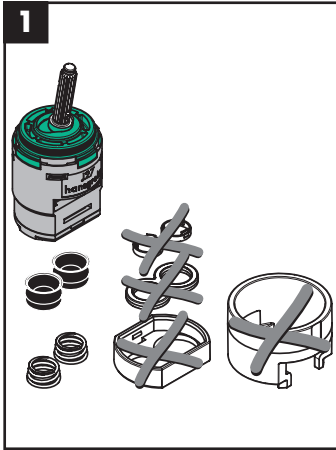

Service

hansgrohe

Hansgrohe PuraVida.....	3
Axor Steel < 01/10.....	4
Axor Steel > 02/10	6
Axor Uno ² < 01/10.....	8
Axor Uno ² > 02/10.....	10
Axor Uno / Steel < 01/10.....	12
Axor Steel Uno / Steel > 02/10	13
Axor Citterio.....	14
Axor Citterio 39034000 / 39037000.....	16
Axor Massaud.....	17
Axor Starck < 03/02.....	18
Axor Starck > 04/02.....	19
Axor Starck 08/04 – 04/05	20
Axor Starck > 04/05.....	21
Axor Starck 10300000.....	22
Axor Starck 10800XXX > 04/01 / 10801XXX > 08/00.....	23
Axor Starck 10800XXX > 01/08 / 10801XXX > 01/08	24
Axor Starck X 10070000	25
Axor Starck X.....	26
Axor Starck Semi Pro 10820000	27
Axor Terrano < 07/01	28
Axor Terrano > 08/01	29
Axor Starck 10821XXX.....	30
Axor Starck V	31
Bedienung / Instructions de service / Operation / Procedura / Manejo / Bediening / Brugsanvisning / Funcionamento / Obŝtuga / Ovládání / Obsluha / 操作 / Эксплуатация / Használat / Käyttö / Hantering / Eksploatacija / Upotreba / Kullanımı / Utilizare / Χειρισμός / Upravljanje / Kasutamine / Lietošana / Rukovanje / Betjening / Обслужване / Përdorimi / التشغيل.....	32
Sonderzubehör / Accessoires en option / Special accessories / Accessori speciali / Opcional / Toebehoren / Specialtilbehør / Acessórios especiais / Wyposażenie specjalne / Zvláštní příslušenství / Zvláštne príslušenstvo / 选装附件 / Специальные принадлежности / Egyéb tartozék / Erityisvaruste / Specialtillbehör / Specialūs priedai / Posebni pribor / Özel aksesuarlar / Accesorii opționale Ειδικά αξεσουάρ / Poseben pribor / Spetsiaalne lisavarustus / Speciāli aksesuāri / Poseban pribor / Ekstratilbehør / Специални принадлежности / Paqisje të posaçme / ملحقات خاصة	32