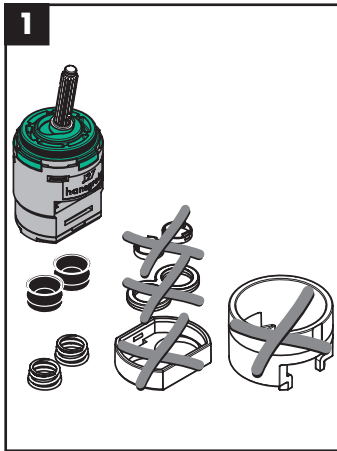

Service

hansgrohe

Hansgrohe PuraVida.....	3
Axor Steel < 01/10.....	4
Axor Steel > 02/10	6
Axor Uno ² < 01/10.....	8
Axor Uno ² > 02/10.....	10
Axor Uno / Steel < 01/10.....	12
Axor Steel Uno / Steel > 02/10	13
Axor Citterio.....	14
Axor Citterio 39034000 / 39037000.....	16
Axor Massaud.....	17
Axor Starck < 03/02.....	18
Axor Starck > 04/02.....	19
Axor Starck 08/04 – 04/05	20
Axor Starck > 04/05.....	21
Axor Starck 10300000.....	22
Axor Starck 10800XXX > 04/01 / 10801XXX > 08/00.....	23
Axor Starck 10800XXX > 01/08 / 10801XXX > 01/08	24
Axor Starck X 10070000	25
Axor Starck X.....	26
Axor Starck Semi Pro 10820000	27
Axor Terrano < 07/01	28
Axor Terrano > 08/01	29
Axor Starck 10821XXX.....	30
Axor Starck V	31
Bedienung / Instructions de service / Operation / Procedura / Manejo / Bediening / Brugsanvisning / Funcionamento / Obŝtuga / Ovládání / Obsluha / 操作 / Эксплуатация / Használat / Käyttö / Hantering / Eksploatacija / Upotreba / Kullanımı / Utilizare / Χειρισμός / Upravljanje / Kasutamine / Lietošana / Rukovanje / Betjening / Обслужване / Përdorimi / التشغيل.....	32
Sonderzubehör / Accessoires en option / Special accessories / Accessori speciali / Opcional / Toebehoren / Specialtilbehør / Acessórios especiais / Wyposażenie specjalne / Zvláštní příslušenství / Zvláštne príslušenstvo / 选装附件 / Специальные принадлежности / Egyéb tartozék / Erityisvaruste / Specialtillbehör / Specialūs priedai / Posebni pribor / Özel aksesuarlar / Accesorii opționale Ειδικά αξεσουάρ / Poseben pribor / Spetsiaalne lisavarustus / Speciāli aksesuāri / Poseban pribor / Ekstratilbehør / Специални принадлежности / Paqisje të posaçme / ملحقات خاصة	32