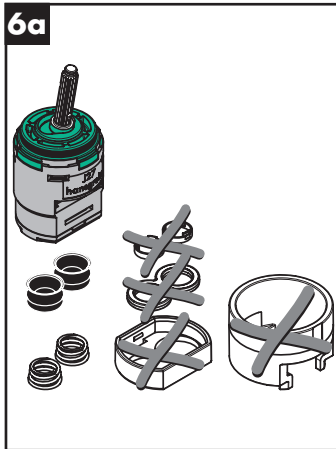

Service

hansgrohe

Hansgrohe PuraVida.....	3
Axor Steel < 01/10.....	4
Axor Steel > 02/10	6
Axor Uno ² < 01/10.....	8
Axor Uno ² > 02/10.....	10
Axor Uno / Steel < 01/10.....	12
Axor Steel Uno / Steel > 02/10	13
Axor Citterio.....	14
Axor Citterio 39034000 / 39037000.....	16
Axor Massaud.....	17
Axor Starck < 03/02.....	18
Axor Starck > 04/02.....	19
Axor Starck 08/04 – 04/05	20
Axor Starck > 04/05.....	21
Axor Starck 10300000.....	22
Axor Starck 10800XXX > 04/01 / 10801XXX > 08/00.....	23
Axor Starck 10800XXX > 01/08 / 10801XXX > 01/08	24
Axor Starck X 10070000	25
Axor Starck X.....	26
Axor Starck Semi Pro 10820000	27
Axor Terrano < 07/01	28
Axor Terrano > 08/01	29
Axor Starck 10821XXX.....	30
Axor Starck V	31
Bedienung / Instructions de service / Operation / Procedura / Manejo / Bediening / Brugsanvisning / Funcionamento / Obŝtuga / Ovládání / Obsluha / 操作 / Эксплуатация / Használat / Käyttö / Hantering / Eksploatacija / Upotreba / Kullanımı / Utilizare / Χειρισμός / Upravljanje / Kasutamine / Lietošana / Rukovanje / Betjening / Обслужване / Përdorimi / التشغيل.....	32
Sonderzubehör / Accessoires en option / Special accessories / Accessori speciali / Opcional / Toebehoren / Specialtilbehør / Acessórios especiais / Wyposażenie specjalne / Zvláštní příslušenství / Zvláštne príslušenstvo / 选装附件 / Специальные принадлежности / Egyéb tartozék / Erityisvaruste / Specialtillbehör / Specialūs priedai / Posebni pribor / Özel aksesuarlar / Accesorii opționale Ειδικά αξεσουάρ / Poseben pribor / Spetsiaalne lisavarustus / Speciāli aksesuāri / Poseban pribor / Ekstratilbehør / Специални принадлежности / Paqisje të posaçme / ملحقات خاصة	32