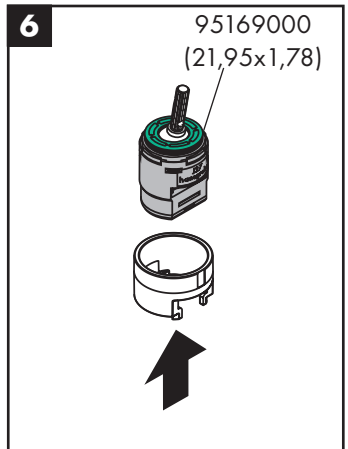

Service

hansgrohe

Hansgrohe PuraVida.....	3
Axor Steel < 01/10.....	4
Axor Steel > 02/10	6
Axor Uno ² < 01/10.....	8
Axor Uno ² > 02/10.....	10
Axor Uno / Steel < 01/10.....	12
Axor Steel Uno / Steel > 02/10	13
Axor Citterio.....	14
Axor Citterio 39034000 / 39037000.....	16
Axor Massaud.....	17
Axor Starck < 03/02.....	18
Axor Starck > 04/02.....	19
Axor Starck 08/04 – 04/05	20
Axor Starck > 04/05.....	21
Axor Starck 10300000.....	22
Axor Starck 10800XXX > 04/01 / 10801XXX > 08/00.....	23
Axor Starck 10800XXX > 01/08 / 10801XXX > 01/08	24
Axor Starck X 10070000	25
Axor Starck X.....	26
Axor Starck Semi Pro 10820000	27
Axor Terrano < 07/01	28
Axor Terrano > 08/01	29
Axor Starck 10821XXX.....	30
Axor Starck V	31
Bedienung / Instructions de service / Operation / Procedura / Manejo / Bediening / Brugsanvisning / Funcionamento / Obŝtuga / Ovládání / Obsluha / 操作 / Эксплуатация / Használat / Käyttö / Hantering / Eksploatacija / Upotreba / Kullanımı / Utilizare / Χειρισμός / Upravljanje / Kasutamine / Lietošana / Rukovanje / Betjening / Обслужване / Përdorimi / التشغيل.....	32
Sonderzubehör / Accessoires en option / Special accessories / Accessori speciali / Opcional / Toebehoren / Specialtilbehør / Acessórios especiais / Wyposażenie specjalne / Zvláštní příslušenství / Zvláštne príslušenstvo / 选装附件 / Специальные принадлежности / Egyéb tartozék / Erityisvaruste / Specialtillbehör / Specialūs priedai / Posebni pribor / Özel aksesuarlar / Accesorii opționale Ειδικά αξεσουάρ / Poseben pribor / Spetsiaalne lisavarustus / Speciāli aksesuāri / Poseban pribor / Ekstratilbehør / Специални принадлежности / Paqisje të posaçme / ملحقات خاصة	32