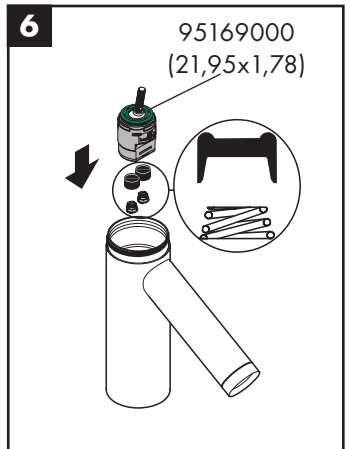

Service

hansgrohe

Hansgrohe PuraVida.....	3
Axor Steel < 01/10.....	4
Axor Steel > 02/10	6
Axor Uno ² < 01/10.....	8
Axor Uno ² > 02/10.....	10
Axor Uno / Steel < 01/10.....	12
Axor Steel Uno / Steel > 02/10	13
Axor Citterio.....	14
Axor Citterio 39034000 / 39037000.....	16
Axor Massaud.....	17
Axor Starck < 03/02.....	18
Axor Starck > 04/02.....	19
Axor Starck 08/04 – 04/05	20
Axor Starck > 04/05.....	21
Axor Starck 10300000.....	22
Axor Starck 10800XXX > 04/01 / 10801XXX > 08/00.....	23
Axor Starck 10800XXX > 01/08 / 10801XXX > 01/08	24
Axor Starck X 10070000	25
Axor Starck X.....	26
Axor Starck Semi Pro 10820000	27
Axor Terrano < 07/01	28
Axor Terrano > 08/01	29
Axor Starck 10821XXX.....	30
Axor Starck V	31
Bedienung / Instructions de service / Operation / Procedura / Manejo / Bediening / Brugsanvisning / Funcionamento / Obŝtuga / Ovládání / Obsluha / 操作 / Эксплуатация / Használat / Käyttö / Hantering / Eksploatacija / Upotreba / Kullanımı / Utilizare / Χειρισμός / Upravljanje / Kasutamine / Lietošana / Rukovanje / Betjening / Обслужване / Përdorimi / التشغيل.....	32
Sonderzubehör / Accessoires en option / Special accessories / Accessori speciali / Opcional / Toebehoren / Specialtilbehør / Acessórios especiais / Wyposażenie specjalne / Zvláštní příslušenství / Zvláštne príslušenstvo / 选装附件 / Специальные принадлежности / Egyéb tartozék / Erityisvaruste / Specialtillbehör / Specialūs priedai / Posebni pribor / Özel aksesuarlar / Accesorii opționale Ειδικά αξεσουάρ / Poseben pribor / Spetsiaalne lisavarustus / Speciāli aksesuāri / Poseban pribor / Ekstratilbehør / Специални принадлежности / Paqisje të posaçme / ملحقات خاصة	32