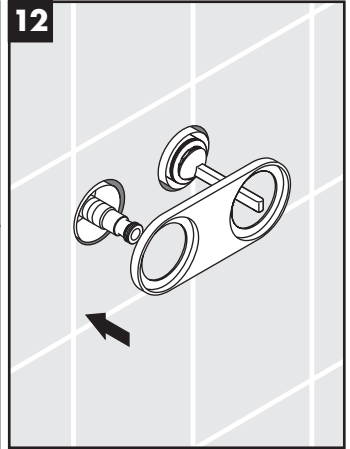

Service

hansgrohe

Hansgrohe PuraVida.....	3
Axor Steel < 01/10.....	4
Axor Steel > 02/10	6
Axor Uno ² < 01/10.....	8
Axor Uno ² > 02/10.....	10
Axor Uno / Steel < 01/10.....	12
Axor Steel Uno / Steel > 02/10	13
Axor Citterio.....	14
Axor Citterio 39034000 / 39037000.....	16
Axor Massaud.....	17
Axor Starck < 03/02.....	18
Axor Starck > 04/02.....	19
Axor Starck 08/04 – 04/05	20
Axor Starck > 04/05.....	21
Axor Starck 10300000.....	22
Axor Starck 10800XXX > 04/01 / 10801XXX > 08/00.....	23
Axor Starck 10800XXX > 01/08 / 10801XXX > 01/08	24
Axor Starck X 10070000	25
Axor Starck X.....	26
Axor Starck Semi Pro 10820000	27
Axor Terrano < 07/01	28
Axor Terrano > 08/01	29
Axor Starck 10821XXX.....	30
Axor Starck V	31
Bedienung / Instructions de service / Operation / Procedura / Manejo / Bediening / Brugsanvisning / Funcionamento / Obŝtuga / Ovládání / Obsluha / 操作 / Эксплуатация / Használat / Käyttö / Hantering / Eksploatacija / Upotreba / Kullanımı / Utilizare / Χειρισμός / Upravljanje / Kasutamine / Lietošana / Rukovanje / Betjening / Обслужване / Përdorimi / التشغيل.....	32
Sonderzubehör / Accessoires en option / Special accessories / Accessori speciali / Opcional / Toebehoren / Specialtilbehør / Acessórios especiais / Wyposażenie specjalne / Zvláštní příslušenství / Zvláštne príslušenstvo / 选装附件 / Специальные принадлежности / Egyéb tartozék / Erityisvaruste / Specialtillbehör / Specialūs priedai / Posebni pribor / Özel aksesuarlar / Accesorii opționale Ειδικά αξεσουάρ / Poseben pribor / Spetsiaalne lisavarustus / Speciāli aksesuāri / Poseban pribor / Ekstratilbehør / Специални принадлежности / Paqisje të posaçme / ملحقات خاصة	32