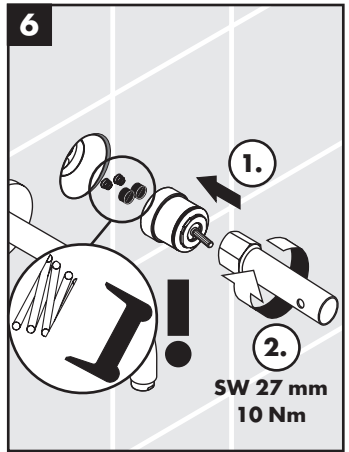

Service

hansgrohe

Hansgrohe PuraVida.....	3
Axor Steel < 01/10.....	4
Axor Steel > 02/10	6
Axor Uno ² < 01/10.....	8
Axor Uno ² > 02/10.....	10
Axor Uno / Steel < 01/10.....	12
Axor Steel Uno / Steel > 02/10	13
Axor Citterio.....	14
Axor Citterio 39034000 / 39037000.....	16
Axor Massaud.....	17
Axor Starck < 03/02.....	18
Axor Starck > 04/02.....	19
Axor Starck 08/04 – 04/05	20
Axor Starck > 04/05.....	21
Axor Starck 10300000.....	22
Axor Starck 10800XXX > 04/01 / 10801XXX > 08/00.....	23
Axor Starck 10800XXX > 01/08 / 10801XXX > 01/08	24
Axor Starck X 10070000	25
Axor Starck X.....	26
Axor Starck Semi Pro 10820000	27
Axor Terrano < 07/01	28
Axor Terrano > 08/01	29
Axor Starck 10821XXX.....	30
Axor Starck V	31
Bedienung / Instructions de service / Operation / Procedura / Manejo / Bediening / Brugsanvisning / Funcionamento / Obŝtuga / Ovládání / Obsluha / 操作 / Эксплуатация / Használat / Käyttö / Hantering / Eksploatacija / Upotreba / Kullanımı / Utilizare / Χειρισμός / Upravljanje / Kasutamine / Lietošana / Rukovanje / Betjening / Обслужване / Përdorimi / التشغيل.....	32
Sonderzubehör / Accessoires en option / Special accessories / Accessori speciali / Opcional / Toebehoren / Specialtilbehør / Acessórios especiais / Wyposażenie specjalne / Zvláštní příslušenství / Zvláštne príslušenstvo / 选装附件 / Специальные принадлежности / Egyéb tartozék / Erityisvaruste / Specialtillbehör / Specialūs priedai / Posebni pribor / Özel aksesuarlar / Accesorii opționale Ειδικά αξεσουάρ / Poseben pribor / Spetsiaalne lisavarustus / Speciāli aksesuāri / Poseban pribor / Ekstratilbehør / Специални принадлежности / Paqisje të posaçme / ملحقات خاصة	32