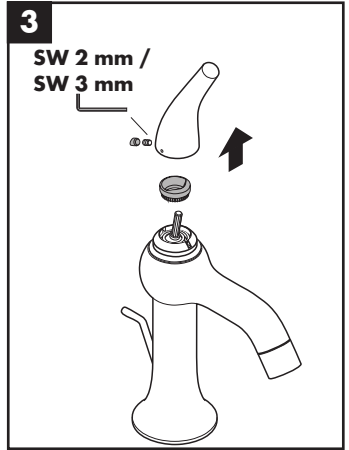

Service

hansgrohe

Hansgrohe PuraVida.....	3
Axor Steel < 01/10.....	4
Axor Steel > 02/10	6
Axor Uno ² < 01/10.....	8
Axor Uno ² > 02/10.....	10
Axor Uno / Steel < 01/10.....	12
Axor Steel Uno / Steel > 02/10	13
Axor Citterio.....	14
Axor Citterio 39034000 / 39037000.....	16
Axor Massaud.....	17
Axor Starck < 03/02.....	18
Axor Starck > 04/02.....	19
Axor Starck 08/04 – 04/05	20
Axor Starck > 04/05.....	21
Axor Starck 10300000.....	22
Axor Starck 10800XXX > 04/01 / 10801XXX > 08/00.....	23
Axor Starck 10800XXX > 01/08 / 10801XXX > 01/08	24
Axor Starck X 10070000	25
Axor Starck X.....	26
Axor Starck Semi Pro 10820000	27
Axor Terrano < 07/01	28
Axor Terrano > 08/01	29
Axor Starck 10821XXX.....	30
Axor Starck V	31
Bedienung / Instructions de service / Operation / Procedura / Manejo / Bediening / Brugsanvisning / Funcionamento / Obŝtuga / Ovládání / Obsluha / 操作 / Эксплуатация / Használat / Käyttö / Hantering / Eksploatacija / Upotreba / Kullanımı / Utilizare / Χειρισμός / Upravljanje / Kasutamine / Lietošana / Rukovanje / Betjening / Обслужване / Përdorimi / التشغيل.....	32
Sonderzubehör / Accessoires en option / Special accessories / Accessori speciali / Opcional / Toebehoren / Specialtilbehør / Acessórios especiais / Wyposażenie specjalne / Zvláštní příslušenství / Zvláštne príslušenstvo / 选装附件 / Специальные принадлежности / Egyéb tartozék / Erityisvaruste / Specialtillbehör / Specialūs priedai / Posebni pribor / Özel aksesuarlar / Accesorii opționale Ειδικά αξεσουάρ / Poseben pribor / Spetsiaalne lisavarustus / Speciāli aksesuāri / Poseban pribor / Ekstratilbehør / Специални принадлежности / Paqisje të posaçme / ملحقات خاصة	32