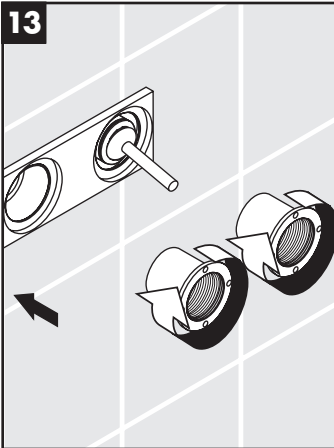

Service

hansgrohe

Hansgrohe PuraVida.....	3
Axor Steel < 01/10.....	4
Axor Steel > 02/10	6
Axor Uno ² < 01/10.....	8
Axor Uno ² > 02/10.....	10
Axor Uno / Steel < 01/10.....	12
Axor Steel Uno / Steel > 02/10	13
Axor Citterio.....	14
Axor Citterio 39034000 / 39037000.....	16
Axor Massaud.....	17
Axor Starck < 03/02.....	18
Axor Starck > 04/02.....	19
Axor Starck 08/04 – 04/05	20
Axor Starck > 04/05.....	21
Axor Starck 10300000.....	22
Axor Starck 10800XXX > 04/01 / 10801XXX > 08/00.....	23
Axor Starck 10800XXX > 01/08 / 10801XXX > 01/08	24
Axor Starck X 10070000	25
Axor Starck X.....	26
Axor Starck Semi Pro 10820000	27
Axor Terrano < 07/01	28
Axor Terrano > 08/01	29
Axor Starck 10821XXX.....	30
Axor Starck V	31
Bedienung / Instructions de service / Operation / Procedura / Manejo / Bediening / Brugsanvisning / Funcionamento / Obŝtuga / Ovládání / Obsluha / 操作 / Эксплуатация / Használat / Käyttö / Hantering / Eksploatacija / Upotreba / Kullanımı / Utilizare / Χειρισμός / Upravljanje / Kasutamine / Lietošana / Rukovanje / Betjening / Обслужване / Përdorimi / التشغيل.....	32
Sonderzubehör / Accessoires en option / Special accessories / Accessori speciali / Opcional / Toebehoren / Specialtilbehør / Acessórios especiais / Wyposażenie specjalne / Zvláštní příslušenství / Zvláštne príslušenstvo / 选装附件 / Специальные принадлежности / Egyéb tartozék / Erityisvaruste / Specialtillbehör / Specialūs priedai / Posebni pribor / Özel aksesuarlar / Accesorii opționale Ειδικά αξεσουάρ / Poseben pribor / Spetsiaalne lisavarustus / Speciāli aksesuāri / Poseban pribor / Ekstratilbehør / Специални принадлежности / Paqisje të posaçme / ملحقات خاصة	32