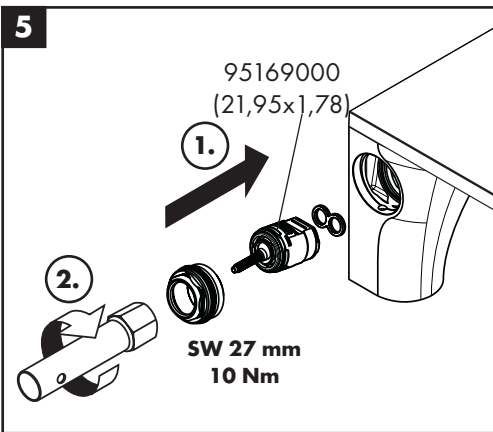

Service

hansgrohe

Hansgrohe PuraVida.....	3
Axor Steel < 01/10.....	4
Axor Steel > 02/10	6
Axor Uno ² < 01/10.....	8
Axor Uno ² > 02/10.....	10
Axor Uno / Steel < 01/10.....	12
Axor Steel Uno / Steel > 02/10	13
Axor Citterio.....	14
Axor Citterio 39034000 / 39037000.....	16
Axor Massaud.....	17
Axor Starck < 03/02.....	18
Axor Starck > 04/02.....	19
Axor Starck 08/04 – 04/05	20
Axor Starck > 04/05.....	21
Axor Starck 10300000.....	22
Axor Starck 10800XXX > 04/01 / 10801XXX > 08/00.....	23
Axor Starck 10800XXX > 01/08 / 10801XXX > 01/08	24
Axor Starck X 10070000	25
Axor Starck X.....	26
Axor Starck Semi Pro 10820000	27
Axor Terrano < 07/01	28
Axor Terrano > 08/01	29
Axor Starck 10821XXX.....	30
Axor Starck V	31
Bedienung / Instructions de service / Operation / Procedura / Manejo / Bediening / Brugsanvisning / Funcionamento / Obŝtuga / Ovládání / Obsluha / 操作 / Эксплуатация / Használat / Käyttö / Hantering / Eksploatacija / Upotreba / Kullanımı / Utilizare / Χειρισμός / Upravljanje / Kasutamine / Lietošana / Rukovanje / Betjening / Обслужване / Përdorimi / التشغيل.....	32
Sonderzubehör / Accessoires en option / Special accessories / Accessori speciali / Opcional / Toebehoren / Specialtilbehør / Acessórios especiais / Wyposażenie specjalne / Zvláštní příslušenství / Zvláštne príslušenstvo / 选装附件 / Специальные принадлежности / Egyéb tartozék / Erityisvaruste / Specialtillbehör / Specialūs priedai / Posebni pribor / Özel aksesuarlar / Accesorii opționale Ειδικά αξεσουάρ / Poseben pribor / Spetsiaalne lisavarustus / Speciāli aksesuāri / Poseban pribor / Ekstratilbehør / Специални принадлежности / Paqisje të posaçme / ملحقات خاصة	32