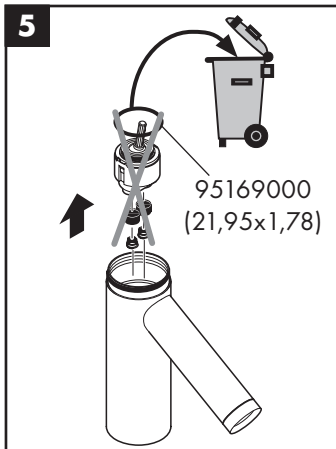

Service

hansgrohe

Hansgrohe PuraVida.....	3
Axor Steel < 01/10.....	4
Axor Steel > 02/10	6
Axor Uno ² < 01/10.....	8
Axor Uno ² > 02/10.....	10
Axor Uno / Steel < 01/10.....	12
Axor Steel Uno / Steel > 02/10	13
Axor Citterio.....	14
Axor Citterio 39034000 / 39037000.....	16
Axor Massaud.....	17
Axor Starck < 03/02.....	18
Axor Starck > 04/02.....	19
Axor Starck 08/04 – 04/05	20
Axor Starck > 04/05.....	21
Axor Starck 10300000.....	22
Axor Starck 10800XXX > 04/01 / 10801XXX > 08/00.....	23
Axor Starck 10800XXX > 01/08 / 10801XXX > 01/08	24
Axor Starck X 10070000	25
Axor Starck X.....	26
Axor Starck Semi Pro 10820000	27
Axor Terrano < 07/01	28
Axor Terrano > 08/01	29
Axor Starck 10821XXX.....	30
Axor Starck V	31
Bedienung / Instructions de service / Operation / Procedura / Manejo / Bediening / Brugsanvisning / Funcionamento / Obŝtuga / Ovládání / Obsluha / 操作 / Эксплуатация / Használat / Käyttö / Hantering / Eksploatacija / Upotreba / Kullanımı / Utilizare / Χειρισμός / Upravljanje / Kasutamine / Lietošana / Rukovanje / Betjening / Обслужване / Përdorimi / التشغيل.....	32
Sonderzubehör / Accessoires en option / Special accessories / Accessori speciali / Opcional / Toebehoren / Specialtilbehør / Acessórios especiais / Wyposażenie specjalne / Zvláštní příslušenství / Zvláštne príslušenstvo / 选装附件 / Специальные принадлежности / Egyéb tartozék / Erityisvaruste / Specialtillbehör / Specialūs priedai / Posebni pribor / Özel aksesuarlar / Accesorii opționale Ειδικά αξεσουάρ / Poseben pribor / Spetsiaalne lisavarustus / Speciāli aksesuāri / Poseban pribor / Ekstratilbehør / Специални принадлежности / Paqisje të posaçme / ملحقات خاصة	32