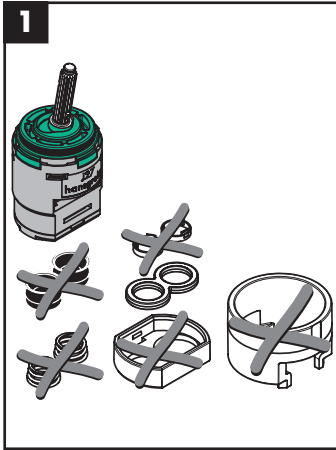

Service

hansgrohe

Hansgrohe PuraVida.....	3
Axor Steel < 01/10.....	4
Axor Steel > 02/10	6
Axor Uno ² < 01/10.....	8
Axor Uno ² > 02/10.....	10
Axor Uno / Steel < 01/10.....	12
Axor Steel Uno / Steel > 02/10	13
Axor Citterio.....	14
Axor Citterio 39034000 / 39037000.....	16
Axor Massaud.....	17
Axor Starck < 03/02.....	18
Axor Starck > 04/02.....	19
Axor Starck 08/04 – 04/05	20
Axor Starck > 04/05.....	21
Axor Starck 10300000.....	22
Axor Starck 10800XXX > 04/01 / 10801XXX > 08/00.....	23
Axor Starck 10800XXX > 01/08 / 10801XXX > 01/08	24
Axor Starck X 10070000	25
Axor Starck X.....	26
Axor Starck Semi Pro 10820000	27
Axor Terrano < 07/01	28
Axor Terrano > 08/01	29
Axor Starck 10821XXX.....	30
Axor Starck V	31
Bedienung / Instructions de service / Operation / Procedura / Manejo / Bediening / Brugsanvisning / Funcionamento / Obŝtuga / Ovládání / Obsluha / 操作 / Эксплуатация / Használat / Käyttö / Hantering / Eksploatacija / Upotreba / Kullanımı / Utilizare / Χειρισμός / Upravljanje / Kasutamine / Lietošana / Rukovanje / Betjening / Обслужване / Përdorimi / التشغيل.....	32
Sonderzubehör / Accessoires en option / Special accessories / Accessori speciali / Opcional / Toebehoren / Specialtilbehør / Acessórios especiais / Wyposażenie specjalne / Zvláštní příslušenství / Zvláštne príslušenstvo / 选装附件 / Специальные принадлежности / Egyéb tartozék / Erityisvaruste / Specialtillbehör / Specialūs priedai / Posebni pribor / Özel aksesuarlar / Accesorii opționale Ειδικά αξεσουάρ / Poseben pribor / Spetsiaalne lisavarustus / Speciāli aksesuāri / Poseban pribor / Ekstratilbehør / Специални принадлежности / Paqisje të posaçme / ملحقات خاصة	32