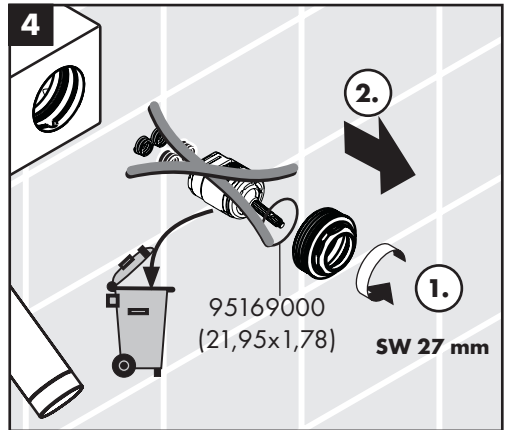

Service

hansgrohe

Hansgrohe PuraVida.....	3
Axor Steel < 01/10.....	4
Axor Steel > 02/10	6
Axor Uno ² < 01/10.....	8
Axor Uno ² > 02/10.....	10
Axor Uno / Steel < 01/10.....	12
Axor Steel Uno / Steel > 02/10	13
Axor Citterio.....	14
Axor Citterio 39034000 / 39037000.....	16
Axor Massaud.....	17
Axor Starck < 03/02.....	18
Axor Starck > 04/02.....	19
Axor Starck 08/04 – 04/05	20
Axor Starck > 04/05.....	21
Axor Starck 10300000.....	22
Axor Starck 10800XXX > 04/01 / 10801XXX > 08/00.....	23
Axor Starck 10800XXX > 01/08 / 10801XXX > 01/08	24
Axor Starck X 10070000	25
Axor Starck X.....	26
Axor Starck Semi Pro 10820000	27
Axor Terrano < 07/01	28
Axor Terrano > 08/01	29
Axor Starck 10821XXX.....	30
Axor Starck V	31
Bedienung / Instructions de service / Operation / Procedura / Manejo / Bediening / Brugsanvisning / Funcionamento / Obŝtuga / Ovládání / Obsluha / 操作 / Эксплуатация / Használat / Käyttö / Hantering / Eksploatacija / Upotreba / Kullanımı / Utilizare / Χειρισμός / Upravljanje / Kasutamine / Lietošana / Rukovanje / Betjening / Обслужване / Përdorimi / التشغيل.....	32
Sonderzubehör / Accessoires en option / Special accessories / Accessori speciali / Opcional / Toebehoren / Specialtilbehør / Acessórios especiais / Wyposażenie specjalne / Zvláštní příslušenství / Zvláštne príslušenstvo / 选装附件 / Специальные принадлежности / Egyéb tartozék / Erityisvaruste / Specialtillbehör / Specialūs priedai / Posebni pribor / Özel aksesuarlar / Accesorii opționale Ειδικά αξεσουάρ / Poseben pribor / Spetsiaalne lisavarustus / Speciāli aksesuāri / Poseban pribor / Ekstratilbehør / Специални принадлежности / Paqisje të posaçme / ملحقات خاصة	32