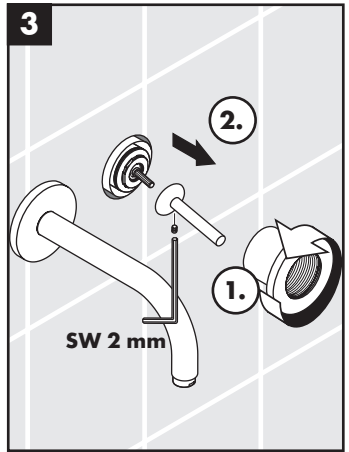

Service

hansgrohe

Hansgrohe PuraVida.....	3
Axor Steel < 01/10.....	4
Axor Steel > 02/10	6
Axor Uno ² < 01/10.....	8
Axor Uno ² > 02/10.....	10
Axor Uno / Steel < 01/10.....	12
Axor Steel Uno / Steel > 02/10	13
Axor Citterio.....	14
Axor Citterio 39034000 / 39037000.....	16
Axor Massaud.....	17
Axor Starck < 03/02.....	18
Axor Starck > 04/02.....	19
Axor Starck 08/04 – 04/05	20
Axor Starck > 04/05.....	21
Axor Starck 10300000.....	22
Axor Starck 10800XXX > 04/01 / 10801XXX > 08/00.....	23
Axor Starck 10800XXX > 01/08 / 10801XXX > 01/08	24
Axor Starck X 10070000	25
Axor Starck X.....	26
Axor Starck Semi Pro 10820000	27
Axor Terrano < 07/01	28
Axor Terrano > 08/01	29
Axor Starck 10821XXX.....	30
Axor Starck V	31
Bedienung / Instructions de service / Operation / Procedura / Manejo / Bediening / Brugsanvisning / Funcionamento / Obŝtuga / Ovládání / Obsluha / 操作 / Эксплуатация / Használat / Käyttö / Hantering / Eksploatacija / Upotreba / Kullanımı / Utilizare / Χειρισμός / Upravljanje / Kasutamine / Lietošana / Rukovanje / Betjening / Обслужване / Përdorimi / التشغيل.....	32
Sonderzubehör / Accessoires en option / Special accessories / Accessori speciali / Opcional / Toebehoren / Specialtilbehør / Acessórios especiais / Wyposażenie specjalne / Zvláštní příslušenství / Zvláštne príslušenstvo / 选装附件 / Специальные принадлежности / Egyéb tartozék / Erityisvaruste / Specialtillbehör / Specialūs priedai / Posebni pribor / Özel aksesuarlar / Accesorii opționale Ειδικά αξεσουάρ / Poseben pribor / Spetsiaalne lisavarustus / Speciāli aksesuāri / Poseban pribor / Ekstratilbehør / Специални принадлежности / Paqisje të posaçme / ملحقات خاصة	32