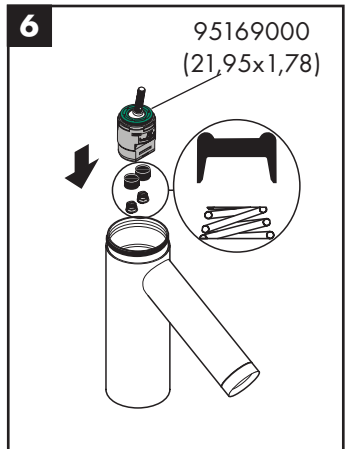

Service

hansgrohe

Hansgrohe PuraVida.....	3
Axor Steel < 01/10.....	4
Axor Steel > 02/10	6
Axor Uno ² < 01/10.....	8
Axor Uno ² > 02/10.....	10
Axor Uno / Steel < 01/10.....	12
Axor Steel Uno / Steel > 02/10	13
Axor Citterio.....	14
Axor Citterio 39034000 / 39037000.....	16
Axor Massaud.....	17
Axor Starck < 03/02.....	18
Axor Starck > 04/02.....	19
Axor Starck 08/04 – 04/05	20
Axor Starck > 04/05.....	21
Axor Starck 10300000.....	22
Axor Starck 10800XXX > 04/01 / 10801XXX > 08/00.....	23
Axor Starck 10800XXX > 01/08 / 10801XXX > 01/08	24
Axor Starck X 10070000	25
Axor Starck X.....	26
Axor Starck Semi Pro 10820000	27
Axor Terrano < 07/01	28
Axor Terrano > 08/01	29
Axor Starck 10821XXX.....	30
Axor Starck V	31
Bedienung / Instructions de service / Operation / Procedura / Manejo / Bediening / Brugsanvisning / Funcionamento / Obŝtuga / Ovládání / Obsluha / 操作 / Эксплуатация / Használat / Käyttö / Hantering / Eksploatacija / Upotreba / Kullanımı / Utilizare / Χειρισμός / Upravljanje / Kasutamine / Lietošana / Rukovanje / Betjening / Обслужване / Përdorimi / التشغيل.....	32
Sonderzubehör / Accessoires en option / Special accessories / Accessori speciali / Opcional / Toebehoren / Specialtilbehør / Acessórios especiais / Wyposażenie specjalne / Zvláštní příslušenství / Zvláštne príslušenstvo / 选装附件 / Специальные принадлежности / Egyéb tartozék / Erityisvaruste / Specialtillbehör / Specialūs priedai / Posebni pribor / Özel aksesuarlar / Accesorii opționale Ειδικά αξεσουάρ / Poseben pribor / Spetsiaalne lisavarustus / Speciāli aksesuāri / Poseban pribor / Ekstratilbehør / Специални принадлежности / Paqisje të posaçme / ملحقات خاصة	32