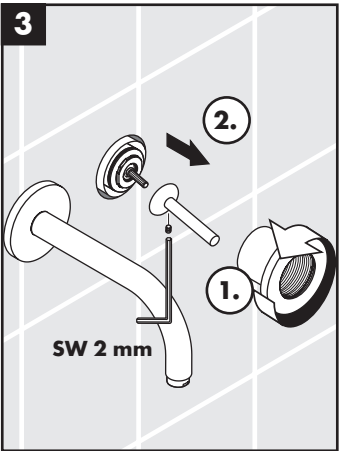

Service

hansgrohe

Hansgrohe PuraVida.....	3
Axor Steel < 01/10.....	4
Axor Steel > 02/10	6
Axor Uno ² < 01/10.....	8
Axor Uno ² > 02/10.....	10
Axor Uno / Steel < 01/10.....	12
Axor Steel Uno / Steel > 02/10	13
Axor Citterio.....	14
Axor Citterio 39034000 / 39037000.....	16
Axor Massaud.....	17
Axor Starck < 03/02.....	18
Axor Starck > 04/02.....	19
Axor Starck 08/04 – 04/05	20
Axor Starck > 04/05.....	21
Axor Starck 10300000.....	22
Axor Starck 10800XXX > 04/01 / 10801XXX > 08/00.....	23
Axor Starck 10800XXX > 01/08 / 10801XXX > 01/08	24
Axor Starck X 10070000	25
Axor Starck X.....	26
Axor Starck Semi Pro 10820000	27
Axor Terrano < 07/01	28
Axor Terrano > 08/01	29
Axor Starck 10821XXX.....	30
Axor Starck V	31
Bedienung / Instructions de service / Operation / Procedura / Manejo / Bediening / Brugsanvisning / Funcionamento / Obŝtuga / Ovládání / Obsluha / 操作 / Эксплуатация / Használat / Käyttö / Hantering / Eksploatacija / Upotreba / Kullanımı / Utilizare / Χειρισμός / Upravljanje / Kasutamine / Lietošana / Rukovanje / Betjening / Обслужване / Përdorimi / التشغيل.....	32
Sonderzubehör / Accessoires en option / Special accessories / Accessori speciali / Opcional / Toebehoren / Specialtilbehør / Acessórios especiais / Wyposażenie specjalne / Zvláštní příslušenství / Zvláštne príslušenstvo / 选装附件 / Специальные принадлежности / Egyéb tartozék / Erityisvaruste / Specialtillbehör / Specialūs priedai / Posebni pribor / Özel aksesuarlar / Accesorii opționale Ειδικά αξεσουάρ / Poseben pribor / Spetsiaalne lisavarustus / Speciāli aksesuāri / Poseban pribor / Ekstratilbehør / Специални принадлежности / Paqisje të posaçme / ملحقات خاصة	32