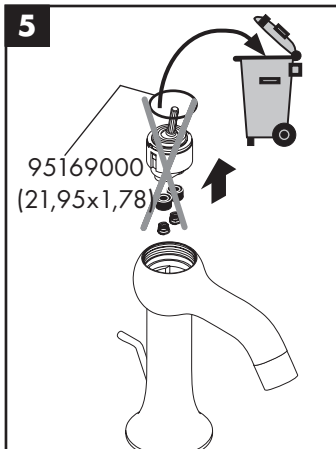

Service

hansgrohe

Hansgrohe PuraVida.....	3
Axor Steel < 01/10.....	4
Axor Steel > 02/10	6
Axor Uno ² < 01/10.....	8
Axor Uno ² > 02/10.....	10
Axor Uno / Steel < 01/10.....	12
Axor Steel Uno / Steel > 02/10	13
Axor Citterio.....	14
Axor Citterio 39034000 / 39037000.....	16
Axor Massaud.....	17
Axor Starck < 03/02.....	18
Axor Starck > 04/02.....	19
Axor Starck 08/04 – 04/05	20
Axor Starck > 04/05.....	21
Axor Starck 10300000.....	22
Axor Starck 10800XXX > 04/01 / 10801XXX > 08/00.....	23
Axor Starck 10800XXX > 01/08 / 10801XXX > 01/08	24
Axor Starck X 10070000	25
Axor Starck X.....	26
Axor Starck Semi Pro 10820000	27
Axor Terrano < 07/01	28
Axor Terrano > 08/01	29
Axor Starck 10821XXX.....	30
Axor Starck V	31
Bedienung / Instructions de service / Operation / Procedura / Manejo / Bediening / Brugsanvisning / Funcionamento / Obŝtuga / Ovládání / Obsluha / 操作 / Эксплуатация / Használat / Käyttö / Hantering / Eksploatacija / Upotreba / Kullanımı / Utilizare / Χειρισμός / Upravljanje / Kasutamine / Lietošana / Rukovanje / Betjening / Обслужване / Përdorimi / التشغيل.....	32
Sonderzubehör / Accessoires en option / Special accessories / Accessori speciali / Opcional / Toebehoren / Specialtilbehør / Acessórios especiais / Wyposażenie specjalne / Zvláštní příslušenství / Zvláštne príslušenstvo / 选装附件 / Специальные принадлежности / Egyéb tartozék / Erityisvaruste / Specialtillbehör / Specialūs priedai / Posebni pribor / Özel aksesuarlar / Accesorii opționale Ειδικά αξεσουάρ / Poseben pribor / Spetsiaalne lisavarustus / Speciāli aksesuāri / Poseban pribor / Ekstratilbehør / Специални принадлежности / Paqisje të posaçme / ملحقات خاصة	32