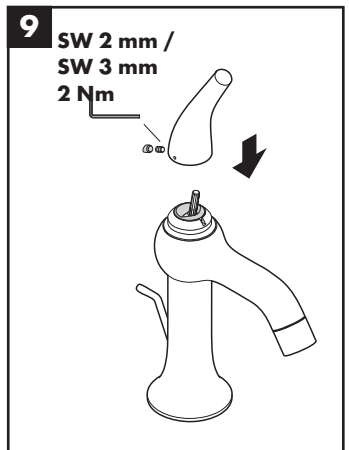

Service

hansgrohe

Hansgrohe PuraVida.....	3
Axor Steel < 01/10.....	4
Axor Steel > 02/10	6
Axor Uno ² < 01/10.....	8
Axor Uno ² > 02/10.....	10
Axor Uno / Steel < 01/10.....	12
Axor Steel Uno / Steel > 02/10	13
Axor Citterio.....	14
Axor Citterio 39034000 / 39037000.....	16
Axor Massaud.....	17
Axor Starck < 03/02.....	18
Axor Starck > 04/02.....	19
Axor Starck 08/04 – 04/05	20
Axor Starck > 04/05.....	21
Axor Starck 10300000.....	22
Axor Starck 10800XXX > 04/01 / 10801XXX > 08/00.....	23
Axor Starck 10800XXX > 01/08 / 10801XXX > 01/08	24
Axor Starck X 10070000	25
Axor Starck X.....	26
Axor Starck Semi Pro 10820000	27
Axor Terrano < 07/01	28
Axor Terrano > 08/01	29
Axor Starck 10821XXX.....	30
Axor Starck V	31
Bedienung / Instructions de service / Operation / Procedura / Manejo / Bediening / Brugsanvisning / Funcionamento / Obŝtuga / Ovládání / Obsluha / 操作 / Эксплуатация / Használat / Käyttö / Hantering / Eksploatacija / Upotreba / Kullanımı / Utilizare / Χειρισμός / Upravljanje / Kasutamine / Lietošana / Rukovanje / Betjening / Обслужване / Përdorimi / التشغيل.....	32
Sonderzubehör / Accessoires en option / Special accessories / Accessori speciali / Opcional / Toebehoren / Specialtilbehør / Acessórios especiais / Wyposażenie specjalne / Zvláštní příslušenství / Zvláštne príslušenstvo / 选装附件 / Специальные принадлежности / Egyéb tartozék / Erityisvaruste / Specialtillbehör / Specialūs priedai / Posebni pribor / Özel aksesuarlar / Accesorii opționale Ειδικά αξεσουάρ / Poseben pribor / Spetsiaalne lisavarustus / Speciāli aksesuāri / Poseban pribor / Ekstratilbehør / Специални принадлежности / Paqisje të posaçme / ملحقات خاصة	32