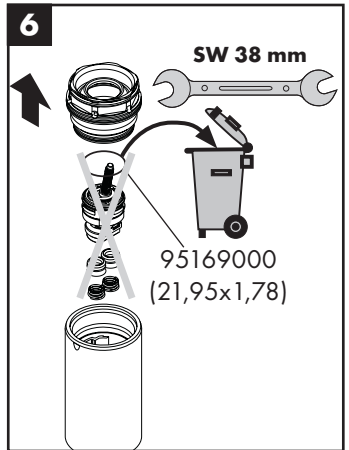

Service

hansgrohe

Hansgrohe PuraVida.....	3
Axor Steel < 01/10.....	4
Axor Steel > 02/10	6
Axor Uno ² < 01/10.....	8
Axor Uno ² > 02/10.....	10
Axor Uno / Steel < 01/10.....	12
Axor Steel Uno / Steel > 02/10	13
Axor Citterio.....	14
Axor Citterio 39034000 / 39037000.....	16
Axor Massaud.....	17
Axor Starck < 03/02.....	18
Axor Starck > 04/02.....	19
Axor Starck 08/04 – 04/05	20
Axor Starck > 04/05.....	21
Axor Starck 10300000.....	22
Axor Starck 10800XXX > 04/01 / 10801XXX > 08/00.....	23
Axor Starck 10800XXX > 01/08 / 10801XXX > 01/08	24
Axor Starck X 10070000	25
Axor Starck X.....	26
Axor Starck Semi Pro 10820000	27
Axor Terrano < 07/01	28
Axor Terrano > 08/01	29
Axor Starck 10821XXX.....	30
Axor Starck V	31
Bedienung / Instructions de service / Operation / Procedura / Manejo / Bediening / Brugsanvisning / Funcionamento / Obŝtuga / Ovládání / Obsluha / 操作 / Эксплуатация / Használat / Käyttö / Hantering / Eksploatacija / Upotreba / Kullanımı / Utilizare / Χειρισμός / Upravljanje / Kasutamine / Lietošana / Rukovanje / Betjening / Обслужване / Përdorimi / التشغيل.....	32
Sonderzubehör / Accessoires en option / Special accessories / Accessori speciali / Opcional / Toebehoren / Specialtilbehør / Acessórios especiais / Wyposażenie specjalne / Zvláštní příslušenství / Zvláštne príslušenstvo / 选装附件 / Специальные принадлежности / Egyéb tartozék / Erityisvaruste / Specialtillbehör / Specialūs priedai / Posebni pribor / Özel aksesuarlar / Accesorii opționale Ειδικά αξεσουάρ / Poseben pribor / Spetsiaalne lisavarustus / Speciāli aksesuāri / Poseban pribor / Ekstratilbehør / Специални принадлежности / Paqisje të posaçme / ملحقات خاصة	32