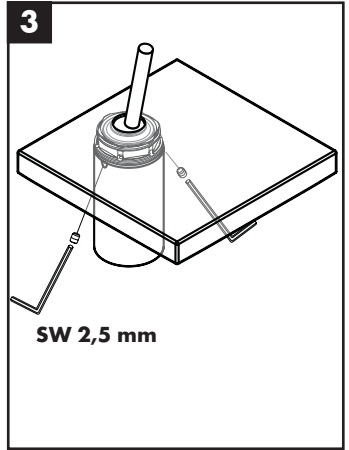

Service

hansgrohe

Hansgrohe PuraVida.....	3
Axor Steel < 01/10.....	4
Axor Steel > 02/10	6
Axor Uno ² < 01/10.....	8
Axor Uno ² > 02/10.....	10
Axor Uno / Steel < 01/10.....	12
Axor Steel Uno / Steel > 02/10	13
Axor Citterio.....	14
Axor Citterio 39034000 / 39037000.....	16
Axor Massaud.....	17
Axor Starck < 03/02.....	18
Axor Starck > 04/02.....	19
Axor Starck 08/04 – 04/05	20
Axor Starck > 04/05.....	21
Axor Starck 10300000.....	22
Axor Starck 10800XXX > 04/01 / 10801XXX > 08/00.....	23
Axor Starck 10800XXX > 01/08 / 10801XXX > 01/08	24
Axor Starck X 10070000	25
Axor Starck X.....	26
Axor Starck Semi Pro 10820000	27
Axor Terrano < 07/01	28
Axor Terrano > 08/01	29
Axor Starck 10821XXX.....	30
Axor Starck V	31
Bedienung / Instructions de service / Operation / Procedura / Manejo / Bediening / Brugsanvisning / Funcionamento / Obŝtuga / Ovládání / Obsluha / 操作 / Эксплуатация / Használat / Käyttö / Hantering / Eksploatacija / Upotreba / Kullanımı / Utilizare / Χειρισμός / Upravljanje / Kasutamine / Lietošana / Rukovanje / Betjening / Обслужване / Përdorimi / التشغيل.....	32
Sonderzubehör / Accessoires en option / Special accessories / Accessori speciali / Opcional / Toebehoren / Specialtilbehør / Acessórios especiais / Wyposażenie specjalne / Zvláštní příslušenství / Zvláštne príslušenstvo / 选装附件 / Специальные принадлежности / Egyéb tartozék / Erityisvaruste / Specialtillbehör / Specialūs priedai / Posebni pribor / Özel aksesuarlar / Accesorii opționale Ειδικά αξεσουάρ / Poseben pribor / Spetsiaalne lisavarustus / Speciāli aksesuāri / Poseban pribor / Ekstratilbehør / Специални принадлежности / Paqisje të posaçme / ملحقات خاصة	32