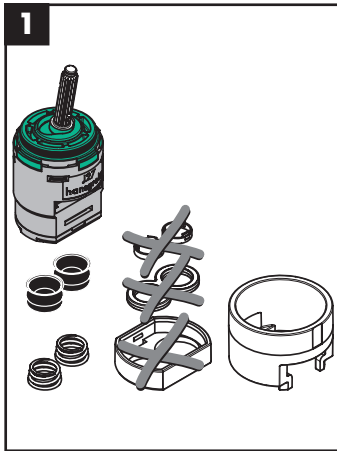

Service

hansgrohe

Hansgrohe PuraVida.....	3
Axor Steel < 01/10.....	4
Axor Steel > 02/10	6
Axor Uno ² < 01/10.....	8
Axor Uno ² > 02/10.....	10
Axor Uno / Steel < 01/10.....	12
Axor Steel Uno / Steel > 02/10	13
Axor Citterio.....	14
Axor Citterio 39034000 / 39037000.....	16
Axor Massaud.....	17
Axor Starck < 03/02.....	18
Axor Starck > 04/02.....	19
Axor Starck 08/04 – 04/05	20
Axor Starck > 04/05.....	21
Axor Starck 10300000.....	22
Axor Starck 10800XXX > 04/01 / 10801XXX > 08/00.....	23
Axor Starck 10800XXX > 01/08 / 10801XXX > 01/08	24
Axor Starck X 10070000	25
Axor Starck X.....	26
Axor Starck Semi Pro 10820000	27
Axor Terrano < 07/01	28
Axor Terrano > 08/01	29
Axor Starck 10821XXX.....	30
Axor Starck V	31
Bedienung / Instructions de service / Operation / Procedura / Manejo / Bediening / Brugsanvisning / Funcionamento / Obŝtuga / Ovládání / Obsluha / 操作 / Эксплуатация / Használat / Käyttö / Hantering / Eksploatacija / Upotreba / Kullanımı / Utilizare / Χειρισμός / Upravljanje / Kasutamine / Lietošana / Rukovanje / Betjening / Обслужване / Përdorimi / التشغيل.....	32
Sonderzubehör / Accessoires en option / Special accessories / Accessori speciali / Opcional / Toebehoren / Specialtilbehør / Acessórios especiais / Wyposażenie specjalne / Zvláštní příslušenství / Zvláštne príslušenstvo / 选装附件 / Специальные принадлежности / Egyéb tartozék / Erityisvaruste / Specialtillbehör / Specialūs priedai / Posebni pribor / Özel aksesuarlar / Accesorii opționale Ειδικά αξεσουάρ / Poseben pribor / Spetsiaalne lisavarustus / Speciāli aksesuāri / Poseban pribor / Ekstratilbehør / Специални принадлежности / Paqisje të posaçme / ملحقات خاصة	32