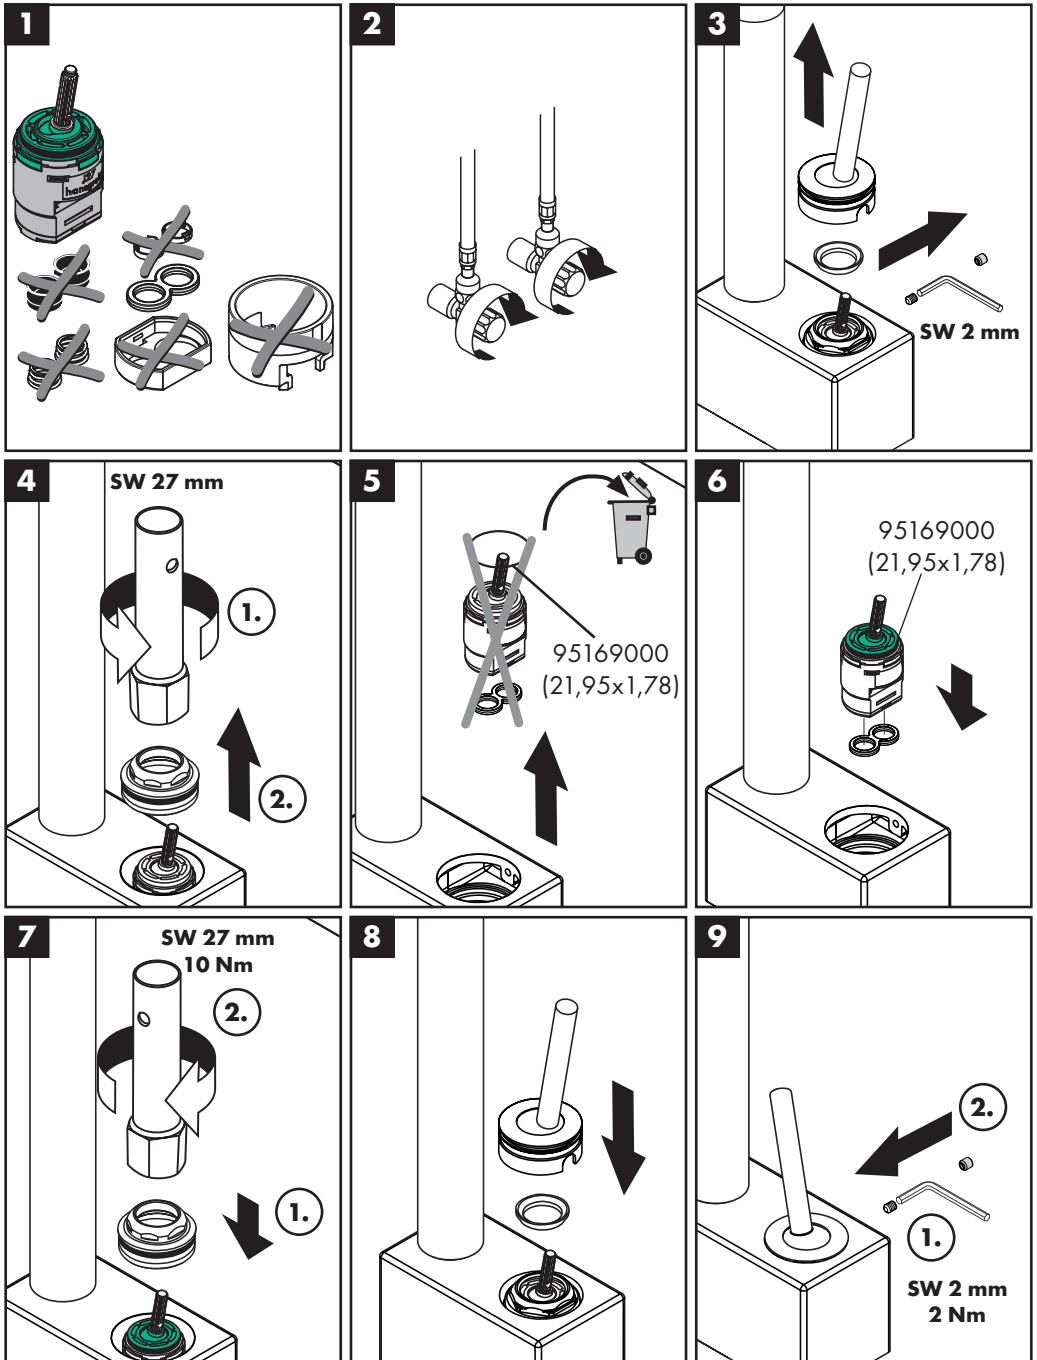

Service

hansgrohe

Hansgrohe PuraVida.....	3
Axor Steel < 01/10.....	4
Axor Steel > 02/10	6
Axor Uno ² < 01/10.....	8
Axor Uno ² > 02/10.....	10
Axor Uno / Steel < 01/10.....	12
Axor Steel Uno / Steel > 02/10	13
Axor Citterio.....	14
Axor Citterio 39034000 / 39037000.....	16
Axor Massaud.....	17
Axor Starck < 03/02.....	18
Axor Starck > 04/02.....	19
Axor Starck 08/04 – 04/05	20
Axor Starck > 04/05.....	21
Axor Starck 10300000.....	22
Axor Starck 10800XXX > 04/01 / 10801XXX > 08/00.....	23
Axor Starck 10800XXX > 01/08 / 10801XXX > 01/08	24
Axor Starck X 10070000	25
Axor Starck X.....	26
Axor Starck Semi Pro 10820000	27
Axor Terrano < 07/01	28
Axor Terrano > 08/01	29
Axor Starck 10821XXX.....	30
Axor Starck V	31
Bedienung / Instructions de service / Operation / Procedura / Manejo / Bediening / Brugsanvisning / Funcionamento / Obŝtuga / Ovládání / Obsluha / 操作 / Эксплуатация / Használat / Käyttö / Hantering / Eksploatacija / Upotreba / Kullanımı / Utilizare / Χειρισμός / Upravljanje / Kasutamine / Lietošana / Rukovanje / Betjening / Обслужване / Përdorimi / التشغيل.....	32
Sonderzubehör / Accessoires en option / Special accessories / Accessori speciali / Opcional / Toebehoren / Specialtilbehør / Acessórios especiais / Wyposażenie specjalne / Zvláštní příslušenství / Zvláštne príslušenstvo / 选装附件 / Специальные принадлежности / Egyéb tartozék / Erityisvaruste / Specialtillbehör / Specialūs priedai / Posebni pribor / Özel aksesuarlar / Accesorii opționale Ειδικά αξεσουάρ / Poseben pribor / Spetsiaalne lisavarustus / Speciāli aksesuāri / Poseban pribor / Ekstratilbehør / Специални принадлежности / Paqisje të posaçme / ملحقات خاصة	32