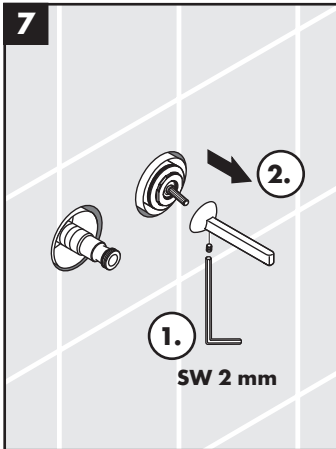

Service

hansgrohe

Hansgrohe PuraVida.....	3
Axor Steel < 01/10.....	4
Axor Steel > 02/10	6
Axor Uno ² < 01/10.....	8
Axor Uno ² > 02/10.....	10
Axor Uno / Steel < 01/10.....	12
Axor Steel Uno / Steel > 02/10	13
Axor Citterio.....	14
Axor Citterio 39034000 / 39037000.....	16
Axor Massaud.....	17
Axor Starck < 03/02.....	18
Axor Starck > 04/02.....	19
Axor Starck 08/04 – 04/05	20
Axor Starck > 04/05.....	21
Axor Starck 10300000.....	22
Axor Starck 10800XXX > 04/01 / 10801XXX > 08/00.....	23
Axor Starck 10800XXX > 01/08 / 10801XXX > 01/08	24
Axor Starck X 10070000	25
Axor Starck X.....	26
Axor Starck Semi Pro 10820000	27
Axor Terrano < 07/01	28
Axor Terrano > 08/01	29
Axor Starck 10821XXX.....	30
Axor Starck V	31
Bedienung / Instructions de service / Operation / Procedura / Manejo / Bediening / Brugsanvisning / Funcionamento / Obŝtuga / Ovládání / Obsluha / 操作 / Эксплуатация / Használat / Käyttö / Hantering / Eksploatacija / Upotreba / Kullanımı / Utilizare / Χειρισμός / Upravljanje / Kasutamine / Lietošana / Rukovanje / Betjening / Обслужване / Përdorimi / التشغيل.....	32
Sonderzubehör / Accessoires en option / Special accessories / Accessori speciali / Opcional / Toebehoren / Specialtilbehør / Acessórios especiais / Wyposażenie specjalne / Zvláštní příslušenství / Zvláštne príslušenstvo / 选装附件 / Специальные принадлежности / Egyéb tartozék / Erityisvaruste / Specialtillbehör / Specialūs priedai / Posebni pribor / Özel aksesuarlar / Accesorii opționale Ειδικά αξεσουάρ / Poseben pribor / Spetsiaalne lisavarustus / Speciāli aksesuāri / Poseban pribor / Ekstratilbehør / Специални принадлежности / Paqisje të posaçme / ملحقات خاصة	32