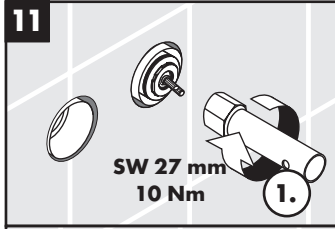

Service

hansgrohe

Hansgrohe PuraVida.....	3
Axor Steel < 01/10.....	4
Axor Steel > 02/10	6
Axor Uno ² < 01/10.....	8
Axor Uno ² > 02/10.....	10
Axor Uno / Steel < 01/10.....	12
Axor Steel Uno / Steel > 02/10	13
Axor Citterio.....	14
Axor Citterio 39034000 / 39037000.....	16
Axor Massaud.....	17
Axor Starck < 03/02.....	18
Axor Starck > 04/02.....	19
Axor Starck 08/04 – 04/05	20
Axor Starck > 04/05.....	21
Axor Starck 10300000.....	22
Axor Starck 10800XXX > 04/01 / 10801XXX > 08/00.....	23
Axor Starck 10800XXX > 01/08 / 10801XXX > 01/08	24
Axor Starck X 10070000	25
Axor Starck X.....	26
Axor Starck Semi Pro 10820000	27
Axor Terrano < 07/01	28
Axor Terrano > 08/01	29
Axor Starck 10821XXX.....	30
Axor Starck V	31
Bedienung / Instructions de service / Operation / Procedura / Manejo / Bediening / Brugsanvisning / Funcionamento / Obŝtuga / Ovládání / Obsluha / 操作 / Эксплуатация / Használat / Käyttö / Hantering / Eksploatacija / Upotreba / Kullanımı / Utilizare / Χειρισμός / Upravljanje / Kasutamine / Lietošana / Rukovanje / Betjening / Обслужване / Përdorimi / التشغيل.....	32
Sonderzubehör / Accessoires en option / Special accessories / Accessori speciali / Opcional / Toebehoren / Specialtilbehør / Acessórios especiais / Wyposażenie specjalne / Zvláštní příslušenství / Zvláštne príslušenstvo / 选装附件 / Специальные принадлежности / Egyéb tartozék / Erityisvaruste / Specialtillbehör / Specialūs priedai / Posebni pribor / Özel aksesuarlar / Accesorii opționale Ειδικά αξεσουάρ / Poseben pribor / Spetsiaalne lisavarustus / Speciāli aksesuāri / Poseban pribor / Ekstratilbehør / Специални принадлежности / Paqisje të posaçme / ملحقات خاصة	32