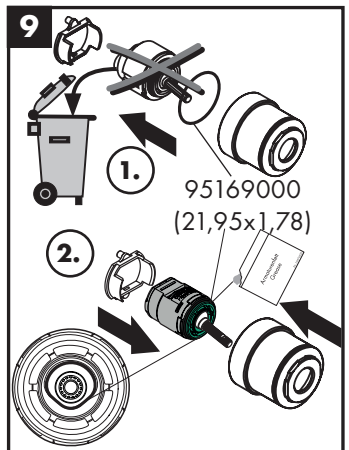

Service

hansgrohe

Hansgrohe PuraVida.....	3
Axor Steel < 01/10.....	4
Axor Steel > 02/10	6
Axor Uno ² < 01/10.....	8
Axor Uno ² > 02/10.....	10
Axor Uno / Steel < 01/10.....	12
Axor Steel Uno / Steel > 02/10	13
Axor Citterio.....	14
Axor Citterio 39034000 / 39037000.....	16
Axor Massaud.....	17
Axor Starck < 03/02.....	18
Axor Starck > 04/02.....	19
Axor Starck 08/04 – 04/05	20
Axor Starck > 04/05.....	21
Axor Starck 10300000.....	22
Axor Starck 10800XXX > 04/01 / 10801XXX > 08/00.....	23
Axor Starck 10800XXX > 01/08 / 10801XXX > 01/08	24
Axor Starck X 10070000	25
Axor Starck X.....	26
Axor Starck Semi Pro 10820000	27
Axor Terrano < 07/01	28
Axor Terrano > 08/01	29
Axor Starck 10821XXX.....	30
Axor Starck V	31
Bedienung / Instructions de service / Operation / Procedura / Manejo / Bediening / Brugsanvisning / Funcionamento / Obŝtuga / Ovládání / Obsluha / 操作 / Эксплуатация / Használat / Käyttö / Hantering / Eksploatacija / Upotreba / Kullanımı / Utilizare / Χειρισμός / Upravljanje / Kasutamine / Lietošana / Rukovanje / Betjening / Обслужване / Përdorimi / التشغيل.....	32
Sonderzubehör / Accessoires en option / Special accessories / Accessori speciali / Opcional / Toebehoren / Specialtilbehør / Acessórios especiais / Wyposażenie specjalne / Zvláštní příslušenství / Zvláštne príslušenstvo / 选装附件 / Специальные принадлежности / Egyéb tartozék / Erityisvaruste / Specialtillbehör / Specialūs priedai / Posebni pribor / Özel aksesuarlar / Accesorii opționale Ειδικά αξεσουάρ / Poseben pribor / Spetsiaalne lisavarustus / Speciāli aksesuāri / Poseban pribor / Ekstratilbehør / Специални принадлежности / Paqisje të posaçme / ملحقات خاصة	32