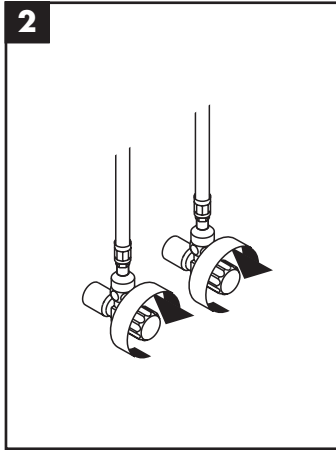

Service

hansgrohe

Hansgrohe PuraVida.....	3
Axor Steel < 01/10.....	4
Axor Steel > 02/10	6
Axor Uno ² < 01/10.....	8
Axor Uno ² > 02/10.....	10
Axor Uno / Steel < 01/10.....	12
Axor Steel Uno / Steel > 02/10	13
Axor Citterio.....	14
Axor Citterio 39034000 / 39037000.....	16
Axor Massaud.....	17
Axor Starck < 03/02.....	18
Axor Starck > 04/02.....	19
Axor Starck 08/04 – 04/05	20
Axor Starck > 04/05.....	21
Axor Starck 10300000.....	22
Axor Starck 10800XXX > 04/01 / 10801XXX > 08/00.....	23
Axor Starck 10800XXX > 01/08 / 10801XXX > 01/08	24
Axor Starck X 10070000	25
Axor Starck X.....	26
Axor Starck Semi Pro 10820000	27
Axor Terrano < 07/01	28
Axor Terrano > 08/01	29
Axor Starck 10821XXX.....	30
Axor Starck V	31
Bedienung / Instructions de service / Operation / Procedura / Manejo / Bediening / Brugsanvisning / Funcionamento / Obŝtuga / Ovládání / Obsluha / 操作 / Эксплуатация / Használat / Käyttö / Hantering / Eksploatacija / Upotreba / Kullanımı / Utilizare / Χειρισμός / Upravljanje / Kasutamine / Lietošana / Rukovanje / Betjening / Обслужване / Përdorimi / التشغيل.....	32
Sonderzubehör / Accessoires en option / Special accessories / Accessori speciali / Opcional / Toebehoren / Specialtilbehør / Acessórios especiais / Wyposażenie specjalne / Zvláštní příslušenství / Zvláštne príslušenstvo / 选装附件 / Специальные принадлежности / Egyéb tartozék / Erityisvaruste / Specialtillbehör / Specialūs priedai / Posebni pribor / Özel aksesuarlar / Accesorii opționale Ειδικά αξεσουάρ / Poseben pribor / Spetsiaalne lisavarustus / Speciāli aksesuāri / Poseban pribor / Ekstratilbehør / Специални принадлежности / Paqisje të posaçme / ملحقات خاصة	32