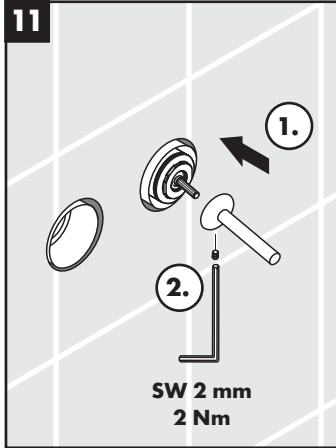

Service

hansgrohe

Hansgrohe PuraVida.....	3
Axor Steel < 01/10.....	4
Axor Steel > 02/10	6
Axor Uno ² < 01/10.....	8
Axor Uno ² > 02/10.....	10
Axor Uno / Steel < 01/10.....	12
Axor Steel Uno / Steel > 02/10	13
Axor Citterio.....	14
Axor Citterio 39034000 / 39037000.....	16
Axor Massaud.....	17
Axor Starck < 03/02.....	18
Axor Starck > 04/02.....	19
Axor Starck 08/04 – 04/05	20
Axor Starck > 04/05.....	21
Axor Starck 10300000.....	22
Axor Starck 10800XXX > 04/01 / 10801XXX > 08/00.....	23
Axor Starck 10800XXX > 01/08 / 10801XXX > 01/08	24
Axor Starck X 10070000	25
Axor Starck X.....	26
Axor Starck Semi Pro 10820000	27
Axor Terrano < 07/01	28
Axor Terrano > 08/01	29
Axor Starck 10821XXX.....	30
Axor Starck V	31
Bedienung / Instructions de service / Operation / Procedura / Manejo / Bediening / Brugsanvisning / Funcionamento / Obŝtuga / Ovládání / Obsluha / 操作 / Эксплуатация / Használat / Käyttö / Hantering / Eksploatacija / Upotreba / Kullanımı / Utilizare / Χειρισμός / Upravljanje / Kasutamine / Lietošana / Rukovanje / Betjening / Обслужване / Përdorimi / التشغيل.....	32
Sonderzubehör / Accessoires en option / Special accessories / Accessori speciali / Opcional / Toebehoren / Specialtilbehør / Acessórios especiais / Wyposażenie specjalne / Zvláštní příslušenství / Zvláštne príslušenstvo / 选装附件 / Специальные принадлежности / Egyéb tartozék / Erityisvaruste / Specialtillbehör / Specialūs priedai / Posebni pribor / Özel aksesuarlar / Accesorii opționale Ειδικά αξεσουάρ / Poseben pribor / Spetsiaalne lisavarustus / Speciāli aksesuāri / Poseban pribor / Ekstratilbehør / Специални принадлежности / Paqisje të posaçme / ملحقات خاصة	32