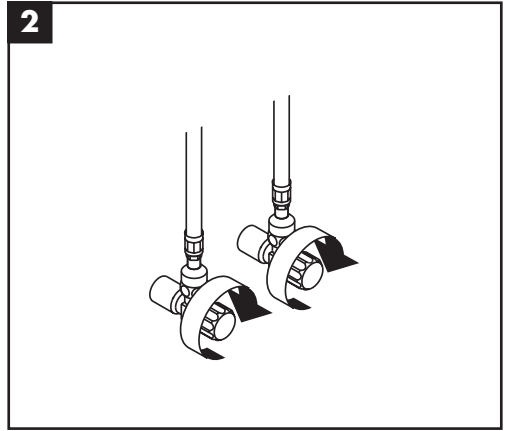

Service

hansgrohe

Hansgrohe PuraVida.....	3
Axor Steel < 01/10.....	4
Axor Steel > 02/10	6
Axor Uno ² < 01/10.....	8
Axor Uno ² > 02/10.....	10
Axor Uno / Steel < 01/10.....	12
Axor Steel Uno / Steel > 02/10	13
Axor Citterio.....	14
Axor Citterio 39034000 / 39037000.....	16
Axor Massaud.....	17
Axor Starck < 03/02.....	18
Axor Starck > 04/02.....	19
Axor Starck 08/04 – 04/05	20
Axor Starck > 04/05.....	21
Axor Starck 10300000.....	22
Axor Starck 10800XXX > 04/01 / 10801XXX > 08/00.....	23
Axor Starck 10800XXX > 01/08 / 10801XXX > 01/08	24
Axor Starck X 10070000	25
Axor Starck X.....	26
Axor Starck Semi Pro 10820000	27
Axor Terrano < 07/01	28
Axor Terrano > 08/01	29
Axor Starck 10821XXX.....	30
Axor Starck V	31
Bedienung / Instructions de service / Operation / Procedura / Manejo / Bediening / Brugsanvisning / Funcionamento / Obŝtuga / Ovládání / Obsluha / 操作 / Эксплуатация / Használat / Käyttö / Hantering / Eksploatacija / Upotreba / Kullanımı / Utilizare / Χειρισμός / Upravljanje / Kasutamine / Lietošana / Rukovanje / Betjening / Обслужване / Përdorimi / التشغيل.....	32
Sonderzubehör / Accessoires en option / Special accessories / Accessori speciali / Opcional / Toebehoren / Specialtilbehør / Acessórios especiais / Wyposażenie specjalne / Zvláštní příslušenství / Zvláštne príslušenstvo / 选装附件 / Специальные принадлежности / Egyéb tartozék / Erityisvaruste / Specialtillbehör / Specialūs priedai / Posebni pribor / Özel aksesuarlar / Accesorii opționale Ειδικά αξεσουάρ / Poseben pribor / Spetsiaalne lisavarustus / Speciāli aksesuāri / Poseban pribor / Ekstratilbehør / Специални принадлежности / Paqisje të posaçme / ملحقات خاصة	32