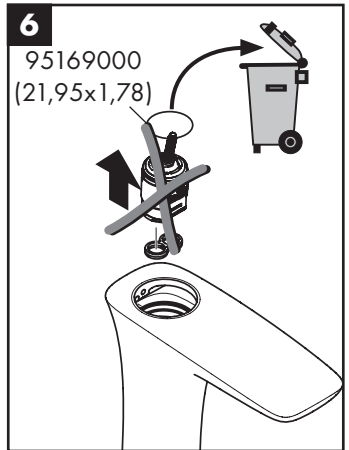

Service

hansgrohe

Hansgrohe PuraVida.....	3
Axor Steel < 01/10.....	4
Axor Steel > 02/10	6
Axor Uno ² < 01/10.....	8
Axor Uno ² > 02/10.....	10
Axor Uno / Steel < 01/10.....	12
Axor Steel Uno / Steel > 02/10	13
Axor Citterio.....	14
Axor Citterio 39034000 / 39037000.....	16
Axor Massaud.....	17
Axor Starck < 03/02.....	18
Axor Starck > 04/02.....	19
Axor Starck 08/04 – 04/05	20
Axor Starck > 04/05.....	21
Axor Starck 10300000.....	22
Axor Starck 10800XXX > 04/01 / 10801XXX > 08/00.....	23
Axor Starck 10800XXX > 01/08 / 10801XXX > 01/08	24
Axor Starck X 10070000	25
Axor Starck X.....	26
Axor Starck Semi Pro 10820000	27
Axor Terrano < 07/01	28
Axor Terrano > 08/01	29
Axor Starck 10821XXX.....	30
Axor Starck V	31
Bedienung / Instructions de service / Operation / Procedura / Manejo / Bediening / Brugsanvisning / Funcionamento / Obŝtuga / Ovládání / Obsluha / 操作 / Эксплуатация / Használat / Käyttö / Hantering / Eksploatacija / Upotreba / Kullanımı / Utilizare / Χειρισμός / Upravljanje / Kasutamine / Lietošana / Rukovanje / Betjening / Обслужване / Përdorimi / التشغيل.....	32
Sonderzubehör / Accessoires en option / Special accessories / Accessori speciali / Opcional / Toebehoren / Specialtilbehør / Acessórios especiais / Wyposażenie specjalne / Zvláštní příslušenství / Zvláštne príslušenstvo / 选装附件 / Специальные принадлежности / Egyéb tartozék / Erityisvaruste / Specialtillbehör / Specialūs priedai / Posebni pribor / Özel aksesuarlar / Accesorii opționale Ειδικά αξεσουάρ / Poseben pribor / Spetsiaalne lisavarustus / Speciāli aksesuāri / Poseban pribor / Ekstratilbehør / Специални принадлежности / Paqisje të posaçme / ملحقات خاصة	32