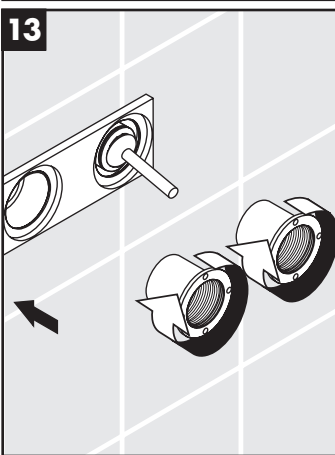

Service

hansgrohe

Hansgrohe PuraVida.....	3
Axor Steel < 01/10.....	4
Axor Steel > 02/10	6
Axor Uno ² < 01/10.....	8
Axor Uno ² > 02/10.....	10
Axor Uno / Steel < 01/10.....	12
Axor Steel Uno / Steel > 02/10	13
Axor Citterio.....	14
Axor Citterio 39034000 / 39037000.....	16
Axor Massaud.....	17
Axor Starck < 03/02.....	18
Axor Starck > 04/02.....	19
Axor Starck 08/04 – 04/05	20
Axor Starck > 04/05.....	21
Axor Starck 10300000.....	22
Axor Starck 10800XXX > 04/01 / 10801XXX > 08/00.....	23
Axor Starck 10800XXX > 01/08 / 10801XXX > 01/08	24
Axor Starck X 10070000	25
Axor Starck X.....	26
Axor Starck Semi Pro 10820000	27
Axor Terrano < 07/01	28
Axor Terrano > 08/01	29
Axor Starck 10821XXX.....	30
Axor Starck V	31
Bedienung / Instructions de service / Operation / Procedura / Manejo / Bediening / Brugsanvisning / Funcionamento / Obŝtuga / Ovládání / Obsluha / 操作 / Эксплуатация / Használat / Käyttö / Hantering / Eksploatacija / Upotreba / Kullanımı / Utilizare / Χειρισμός / Upravljanje / Kasutamine / Lietošana / Rukovanje / Betjening / Обслужване / Përdorimi / التشغيل.....	32
Sonderzubehör / Accessoires en option / Special accessories / Accessori speciali / Opcional / Toebehoren / Specialtilbehør / Acessórios especiais / Wyposażenie specjalne / Zvláštní příslušenství / Zvláštne príslušenstvo / 选装附件 / Специальные принадлежности / Egyéb tartozék / Erityisvaruste / Specialtillbehör / Specialūs priedai / Posebni pribor / Özel aksesuarlar / Accesorii opționale Ειδικά αξεσουάρ / Poseben pribor / Spetsiaalne lisavarustus / Speciāli aksesuāri / Poseban pribor / Ekstratilbehør / Специални принадлежности / Paqisje të posaçme / ملحقات خاصة	32