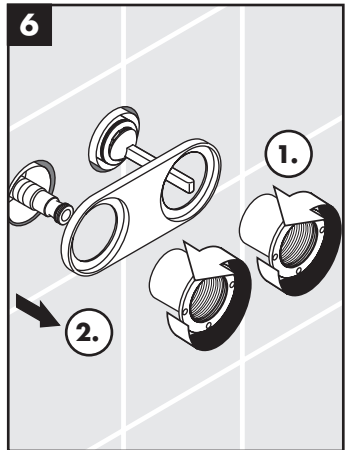

Service

hansgrohe

Hansgrohe PuraVida.....	3
Axor Steel < 01/10.....	4
Axor Steel > 02/10	6
Axor Uno ² < 01/10.....	8
Axor Uno ² > 02/10.....	10
Axor Uno / Steel < 01/10.....	12
Axor Steel Uno / Steel > 02/10	13
Axor Citterio.....	14
Axor Citterio 39034000 / 39037000.....	16
Axor Massaud.....	17
Axor Starck < 03/02.....	18
Axor Starck > 04/02.....	19
Axor Starck 08/04 – 04/05	20
Axor Starck > 04/05.....	21
Axor Starck 10300000.....	22
Axor Starck 10800XXX > 04/01 / 10801XXX > 08/00.....	23
Axor Starck 10800XXX > 01/08 / 10801XXX > 01/08	24
Axor Starck X 10070000	25
Axor Starck X.....	26
Axor Starck Semi Pro 10820000	27
Axor Terrano < 07/01	28
Axor Terrano > 08/01	29
Axor Starck 10821XXX.....	30
Axor Starck V	31
Bedienung / Instructions de service / Operation / Procedura / Manejo / Bediening / Brugsanvisning / Funcionamento / Obŝtuga / Ovládání / Obsluha / 操作 / Эксплуатация / Használat / Käyttö / Hantering / Eksploatacija / Upotreba / Kullanımı / Utilizare / Χειρισμός / Upravljanje / Kasutamine / Lietošana / Rukovanje / Betjening / Обслужване / Përdorimi / التشغيل.....	32
Sonderzubehör / Accessoires en option / Special accessories / Accessori speciali / Opcional / Toebehoren / Specialtilbehør / Acessórios especiais / Wyposażenie specjalne / Zvláštní příslušenství / Zvláštne príslušenstvo / 选装附件 / Специальные принадлежности / Egyéb tartozék / Erityisvaruste / Specialtillbehör / Specialūs priedai / Posebni pribor / Özel aksesuarlar / Accesorii opționale Ειδικά αξεσουάρ / Poseben pribor / Spetsiaalne lisavarustus / Speciāli aksesuāri / Poseban pribor / Ekstratilbehør / Специални принадлежности / Paqisje të posaçme / ملحقات خاصة	32