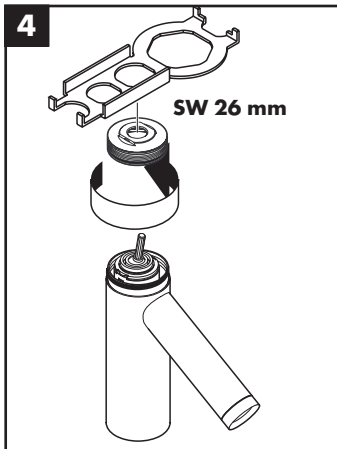

Service

hansgrohe

Hansgrohe PuraVida.....	3
Axor Steel < 01/10.....	4
Axor Steel > 02/10	6
Axor Uno ² < 01/10.....	8
Axor Uno ² > 02/10.....	10
Axor Uno / Steel < 01/10.....	12
Axor Steel Uno / Steel > 02/10	13
Axor Citterio.....	14
Axor Citterio 39034000 / 39037000.....	16
Axor Massaud.....	17
Axor Starck < 03/02.....	18
Axor Starck > 04/02.....	19
Axor Starck 08/04 – 04/05	20
Axor Starck > 04/05.....	21
Axor Starck 10300000.....	22
Axor Starck 10800XXX > 04/01 / 10801XXX > 08/00.....	23
Axor Starck 10800XXX > 01/08 / 10801XXX > 01/08	24
Axor Starck X 10070000	25
Axor Starck X.....	26
Axor Starck Semi Pro 10820000	27
Axor Terrano < 07/01	28
Axor Terrano > 08/01	29
Axor Starck 10821XXX.....	30
Axor Starck V	31
Bedienung / Instructions de service / Operation / Procedura / Manejo / Bediening / Brugsanvisning / Funcionamento / Obŝtuga / Ovládání / Obsluha / 操作 / Эксплуатация / Használat / Käyttö / Hantering / Eksploatacija / Upotreba / Kullanımı / Utilizare / Χειρισμός / Upravljanje / Kasutamine / Lietošana / Rukovanje / Betjening / Обслужване / Përdorimi / التشغيل.....	32
Sonderzubehör / Accessoires en option / Special accessories / Accessori speciali / Opcional / Toebehoren / Specialtilbehør / Acessórios especiais / Wyposażenie specjalne / Zvláštní příslušenství / Zvláštne príslušenstvo / 选装附件 / Специальные принадлежности / Egyéb tartozék / Erityisvaruste / Specialtillbehör / Specialūs priedai / Posebni pribor / Özel aksesuarlar / Accesorii opționale Ειδικά αξεσουάρ / Poseben pribor / Spetsiaalne lisavarustus / Speciāli aksesuāri / Poseban pribor / Ekstratilbehør / Специални принадлежности / Paqisje të posaçme / ملحقات خاصة	32