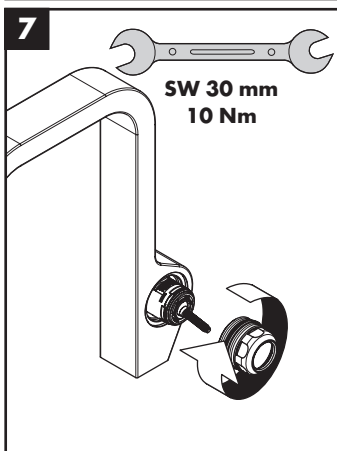

Service

hansgrohe

Hansgrohe PuraVida.....	3
Axor Steel < 01/10.....	4
Axor Steel > 02/10	6
Axor Uno ² < 01/10.....	8
Axor Uno ² > 02/10.....	10
Axor Uno / Steel < 01/10.....	12
Axor Steel Uno / Steel > 02/10	13
Axor Citterio.....	14
Axor Citterio 39034000 / 39037000.....	16
Axor Massaud.....	17
Axor Starck < 03/02.....	18
Axor Starck > 04/02.....	19
Axor Starck 08/04 – 04/05	20
Axor Starck > 04/05.....	21
Axor Starck 10300000.....	22
Axor Starck 10800XXX > 04/01 / 10801XXX > 08/00.....	23
Axor Starck 10800XXX > 01/08 / 10801XXX > 01/08	24
Axor Starck X 10070000	25
Axor Starck X.....	26
Axor Starck Semi Pro 10820000	27
Axor Terrano < 07/01	28
Axor Terrano > 08/01	29
Axor Starck 10821XXX.....	30
Axor Starck V	31
Bedienung / Instructions de service / Operation / Procedura / Manejo / Bediening / Brugsanvisning / Funcionamento / Obŝtuga / Ovládání / Obsluha / 操作 / Эксплуатация / Használat / Käyttö / Hantering / Eksploatacija / Upotreba / Kullanımı / Utilizare / Χειρισμός / Upravljanje / Kasutamine / Lietošana / Rukovanje / Betjening / Обслужване / Përdorimi / التشغيل.....	32
Sonderzubehör / Accessoires en option / Special accessories / Accessori speciali / Opcional / Toebehoren / Specialtilbehør / Acessórios especiais / Wyposażenie specjalne / Zvláštní příslušenství / Zvláštne príslušenstvo / 选装附件 / Специальные принадлежности / Egyéb tartozék / Erityisvaruste / Specialtillbehör / Specialūs priedai / Posebni pribor / Özel aksesuarlar / Accesorii opționale Ειδικά αξεσουάρ / Poseben pribor / Spetsiaalne lisavarustus / Speciāli aksesuāri / Poseban pribor / Ekstratilbehør / Специални принадлежности / Paqisje të posaçme / ملحقات خاصة	32