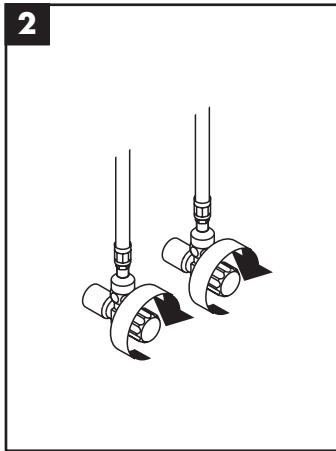

Service

hansgrohe

Hansgrohe PuraVida.....	3
Axor Steel < 01/10.....	4
Axor Steel > 02/10	6
Axor Uno ² < 01/10.....	8
Axor Uno ² > 02/10.....	10
Axor Uno / Steel < 01/10.....	12
Axor Steel Uno / Steel > 02/10	13
Axor Citterio.....	14
Axor Citterio 39034000 / 39037000.....	16
Axor Massaud.....	17
Axor Starck < 03/02.....	18
Axor Starck > 04/02.....	19
Axor Starck 08/04 – 04/05	20
Axor Starck > 04/05.....	21
Axor Starck 10300000.....	22
Axor Starck 10800XXX > 04/01 / 10801XXX > 08/00.....	23
Axor Starck 10800XXX > 01/08 / 10801XXX > 01/08	24
Axor Starck X 10070000	25
Axor Starck X.....	26
Axor Starck Semi Pro 10820000	27
Axor Terrano < 07/01	28
Axor Terrano > 08/01	29
Axor Starck 10821XXX.....	30
Axor Starck V	31
Bedienung / Instructions de service / Operation / Procedura / Manejo / Bediening / Brugsanvisning / Funcionamento / Obŝtuga / Ovládání / Obsluha / 操作 / Эксплуатация / Használat / Käyttö / Hantering / Eksploatacija / Upotreba / Kullanımı / Utilizare / Χειρισμός / Upravljanje / Kasutamine / Lietošana / Rukovanje / Betjening / Обслужване / Përdorimi / التشغيل.....	32
Sonderzubehör / Accessoires en option / Special accessories / Accessori speciali / Opcional / Toebehoren / Specialtilbehør / Acessórios especiais / Wyposażenie specjalne / Zvláštní příslušenství / Zvláštne príslušenstvo / 选装附件 / Специальные принадлежности / Egyéb tartozék / Erityisvaruste / Specialtillbehör / Specialūs priedai / Posebni pribor / Özel aksesuarlar / Accesorii opționale Ειδικά αξεσουάρ / Poseben pribor / Spetsiaalne lisavarustus / Speciāli aksesuāri / Poseban pribor / Ekstratilbehør / Специални принадлежности / Paqisje të posaçme / ملحقات خاصة	32