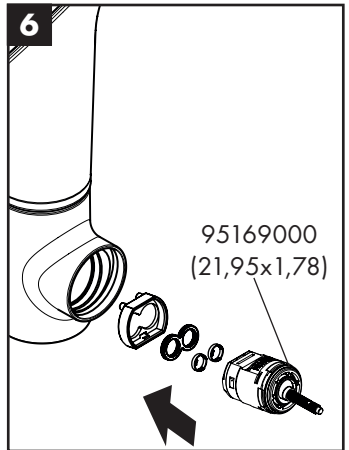

Service

hansgrohe

Hansgrohe PuraVida.....	3
Axor Steel < 01/10.....	4
Axor Steel > 02/10	6
Axor Uno ² < 01/10.....	8
Axor Uno ² > 02/10.....	10
Axor Uno / Steel < 01/10.....	12
Axor Steel Uno / Steel > 02/10	13
Axor Citterio.....	14
Axor Citterio 39034000 / 39037000.....	16
Axor Massaud.....	17
Axor Starck < 03/02.....	18
Axor Starck > 04/02.....	19
Axor Starck 08/04 – 04/05	20
Axor Starck > 04/05.....	21
Axor Starck 10300000.....	22
Axor Starck 10800XXX > 04/01 / 10801XXX > 08/00.....	23
Axor Starck 10800XXX > 01/08 / 10801XXX > 01/08	24
Axor Starck X 10070000	25
Axor Starck X.....	26
Axor Starck Semi Pro 10820000	27
Axor Terrano < 07/01	28
Axor Terrano > 08/01	29
Axor Starck 10821XXX.....	30
Axor Starck V	31
Bedienung / Instructions de service / Operation / Procedura / Manejo / Bediening / Brugsanvisning / Funcionamento / Obŝtuga / Ovládání / Obsluha / 操作 / Эксплуатация / Használat / Käyttö / Hantering / Eksploatacija / Upotreba / Kullanımı / Utilizare / Χειρισμός / Upravljanje / Kasutamine / Lietošana / Rukovanje / Betjening / Обслужване / Përdorimi / التشغيل.....	32
Sonderzubehör / Accessoires en option / Special accessories / Accessori speciali / Opcional / Toebehoren / Specialtilbehør / Acessórios especiais / Wyposażenie specjalne / Zvláštní příslušenství / Zvláštne príslušenstvo / 选装附件 / Специальные принадлежности / Egyéb tartozék / Erityisvaruste / Specialtillbehör / Specialūs priedai / Posebni pribor / Özel aksesuarlar / Accesorii opționale Ειδικά αξεσουάρ / Poseben pribor / Spetsiaalne lisavarustus / Speciāli aksesuāri / Poseban pribor / Ekstratilbehør / Специални принадлежности / Paqisje të posaçme / ملحقات خاصة	32