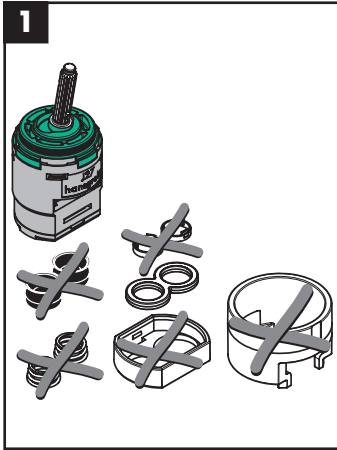

Service

hansgrohe

Hansgrohe PuraVida.....	3
Axor Steel < 01/10.....	4
Axor Steel > 02/10	6
Axor Uno ² < 01/10.....	8
Axor Uno ² > 02/10.....	10
Axor Uno / Steel < 01/10.....	12
Axor Steel Uno / Steel > 02/10	13
Axor Citterio.....	14
Axor Citterio 39034000 / 39037000.....	16
Axor Massaud.....	17
Axor Starck < 03/02.....	18
Axor Starck > 04/02.....	19
Axor Starck 08/04 – 04/05	20
Axor Starck > 04/05.....	21
Axor Starck 10300000.....	22
Axor Starck 10800XXX > 04/01 / 10801XXX > 08/00.....	23
Axor Starck 10800XXX > 01/08 / 10801XXX > 01/08	24
Axor Starck X 10070000	25
Axor Starck X.....	26
Axor Starck Semi Pro 10820000	27
Axor Terrano < 07/01	28
Axor Terrano > 08/01	29
Axor Starck 10821XXX.....	30
Axor Starck V	31
Bedienung / Instructions de service / Operation / Procedura / Manejo / Bediening / Brugsanvisning / Funcionamento / Obŝtuga / Ovládání / Obsluha / 操作 / Эксплуатация / Használat / Käyttö / Hantering / Eksploatacija / Upotreba / Kullanımı / Utilizare / Χειρισμός / Upravljanje / Kasutamine / Lietošana / Rukovanje / Betjening / Обслужване / Përdorimi / التشغيل.....	32
Sonderzubehör / Accessoires en option / Special accessories / Accessori speciali / Opcional / Toebehoren / Specialtilbehør / Acessórios especiais / Wyposażenie specjalne / Zvláštní příslušenství / Zvláštne príslušenstvo / 选装附件 / Специальные принадлежности / Egyéb tartozék / Erityisvaruste / Specialtillbehör / Specialūs priedai / Posebni pribor / Özel aksesuarlar / Accesorii opționale Ειδικά αξεσουάρ / Poseben pribor / Spetsiaalne lisavarustus / Speciāli aksesuāri / Poseban pribor / Ekstratilbehør / Специални принадлежности / Paqisje të posaçme / ملحقات خاصة	32