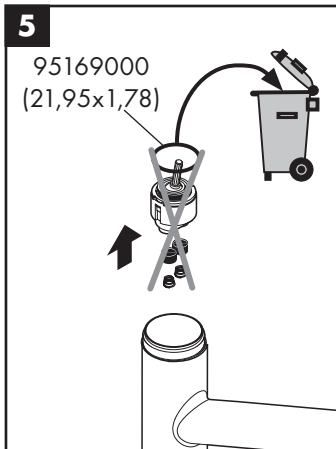

Service

hansgrohe

Hansgrohe PuraVida.....	3
Axor Steel < 01/10.....	4
Axor Steel > 02/10	6
Axor Uno ² < 01/10.....	8
Axor Uno ² > 02/10.....	10
Axor Uno / Steel < 01/10.....	12
Axor Steel Uno / Steel > 02/10	13
Axor Citterio.....	14
Axor Citterio 39034000 / 39037000.....	16
Axor Massaud.....	17
Axor Starck < 03/02.....	18
Axor Starck > 04/02.....	19
Axor Starck 08/04 – 04/05	20
Axor Starck > 04/05.....	21
Axor Starck 10300000.....	22
Axor Starck 10800XXX > 04/01 / 10801XXX > 08/00.....	23
Axor Starck 10800XXX > 01/08 / 10801XXX > 01/08	24
Axor Starck X 10070000	25
Axor Starck X.....	26
Axor Starck Semi Pro 10820000	27
Axor Terrano < 07/01	28
Axor Terrano > 08/01	29
Axor Starck 10821XXX.....	30
Axor Starck V	31
Bedienung / Instructions de service / Operation / Procedura / Manejo / Bediening / Brugsanvisning / Funcionamento / Obŝtuga / Ovládání / Obsluha / 操作 / Эксплуатация / Használat / Käyttö / Hantering / Eksploatacija / Upotreba / Kullanımı / Utilizare / Χειρισμός / Upravljanje / Kasutamine / Lietošana / Rukovanje / Betjening / Обслужване / Përdorimi / التشغيل.....	32
Sonderzubehör / Accessoires en option / Special accessories / Accessori speciali / Opcional / Toebehoren / Specialtilbehør / Acessórios especiais / Wyposażenie specjalne / Zvláštní příslušenství / Zvláštne príslušenstvo / 选装附件 / Специальные принадлежности / Egyéb tartozék / Erityisvaruste / Specialtillbehör / Specialūs priedai / Posebni pribor / Özel aksesuarlar / Accesorii opționale Ειδικά αξεσουάρ / Poseben pribor / Spetsiaalne lisavarustus / Speciāli aksesuāri / Poseban pribor / Ekstratilbehør / Специални принадлежности / Paqisje të posaçme / ملحقات خاصة	32