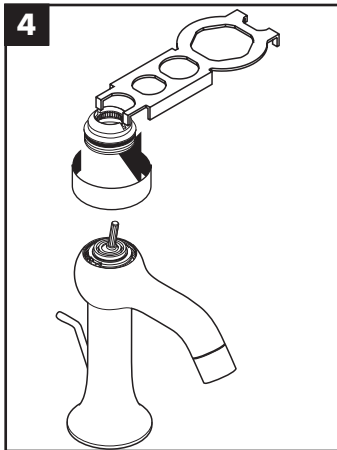

Service

hansgrohe

Hansgrohe PuraVida.....	3
Axor Steel < 01/10.....	4
Axor Steel > 02/10	6
Axor Uno ² < 01/10.....	8
Axor Uno ² > 02/10.....	10
Axor Uno / Steel < 01/10.....	12
Axor Steel Uno / Steel > 02/10	13
Axor Citterio.....	14
Axor Citterio 39034000 / 39037000.....	16
Axor Massaud.....	17
Axor Starck < 03/02.....	18
Axor Starck > 04/02.....	19
Axor Starck 08/04 – 04/05	20
Axor Starck > 04/05.....	21
Axor Starck 10300000.....	22
Axor Starck 10800XXX > 04/01 / 10801XXX > 08/00.....	23
Axor Starck 10800XXX > 01/08 / 10801XXX > 01/08	24
Axor Starck X 10070000	25
Axor Starck X.....	26
Axor Starck Semi Pro 10820000	27
Axor Terrano < 07/01	28
Axor Terrano > 08/01	29
Axor Starck 10821XXX.....	30
Axor Starck V	31
Bedienung / Instructions de service / Operation / Procedura / Manejo / Bediening / Brugsanvisning / Funcionamento / Obŝtuga / Ovládání / Obsluha / 操作 / Эксплуатация / Használat / Käyttö / Hantering / Eksploatacija / Upotreba / Kullanımı / Utilizare / Χειρισμός / Upravljanje / Kasutamine / Lietošana / Rukovanje / Betjening / Обслужване / Përdorimi / التشغيل.....	32
Sonderzubehör / Accessoires en option / Special accessories / Accessori speciali / Opcional / Toebehoren / Specialtilbehør / Acessórios especiais / Wyposażenie specjalne / Zvláštní příslušenství / Zvláštne príslušenstvo / 选装附件 / Специальные принадлежности / Egyéb tartozék / Erityisvaruste / Specialtillbehör / Specialūs priedai / Posebni pribor / Özel aksesuarlar / Accesorii opționale Ειδικά αξεσουάρ / Poseben pribor / Spetsiaalne lisavarustus / Speciāli aksesuāri / Poseban pribor / Ekstratilbehør / Специални принадлежности / Paqisje të posaçme / ملحقات خاصة	32