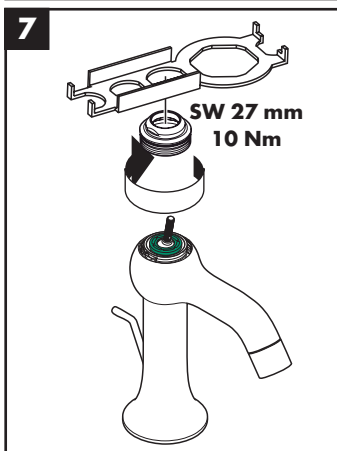

Service

hansgrohe

Hansgrohe PuraVida.....	3
Axor Steel < 01/10.....	4
Axor Steel > 02/10	6
Axor Uno ² < 01/10.....	8
Axor Uno ² > 02/10.....	10
Axor Uno / Steel < 01/10.....	12
Axor Steel Uno / Steel > 02/10	13
Axor Citterio.....	14
Axor Citterio 39034000 / 39037000.....	16
Axor Massaud.....	17
Axor Starck < 03/02.....	18
Axor Starck > 04/02.....	19
Axor Starck 08/04 – 04/05	20
Axor Starck > 04/05.....	21
Axor Starck 10300000.....	22
Axor Starck 10800XXX > 04/01 / 10801XXX > 08/00.....	23
Axor Starck 10800XXX > 01/08 / 10801XXX > 01/08	24
Axor Starck X 10070000	25
Axor Starck X.....	26
Axor Starck Semi Pro 10820000	27
Axor Terrano < 07/01	28
Axor Terrano > 08/01	29
Axor Starck 10821XXX.....	30
Axor Starck V	31
Bedienung / Instructions de service / Operation / Procedura / Manejo / Bediening / Brugsanvisning / Funcionamento / Obŝtuga / Ovládání / Obsluha / 操作 / Эксплуатация / Használat / Käyttö / Hantering / Eksploatacija / Upotreba / Kullanımı / Utilizare / Χειρισμός / Upravljanje / Kasutamine / Lietošana / Rukovanje / Betjening / Обслужване / Përdorimi / التشغيل.....	32
Sonderzubehör / Accessoires en option / Special accessories / Accessori speciali / Opcional / Toebehoren / Specialtilbehør / Acessórios especiais / Wyposażenie specjalne / Zvláštní příslušenství / Zvláštne príslušenstvo / 选装附件 / Специальные принадлежности / Egyéb tartozék / Erityisvaruste / Specialtillbehör / Specialūs priedai / Posebni pribor / Özel aksesuarlar / Accesorii opționale Ειδικά αξεσουάρ / Poseben pribor / Spetsiaalne lisavarustus / Speciāli aksesuāri / Poseban pribor / Ekstratilbehør / Специални принадлежности / Paqisje të posaçme / ملحقات خاصة	32