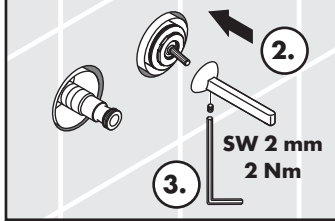

Service

hansgrohe

Hansgrohe PuraVida.....	3
Axor Steel < 01/10.....	4
Axor Steel > 02/10	6
Axor Uno ² < 01/10.....	8
Axor Uno ² > 02/10.....	10
Axor Uno / Steel < 01/10.....	12
Axor Steel Uno / Steel > 02/10	13
Axor Citterio.....	14
Axor Citterio 39034000 / 39037000.....	16
Axor Massaud.....	17
Axor Starck < 03/02.....	18
Axor Starck > 04/02.....	19
Axor Starck 08/04 – 04/05	20
Axor Starck > 04/05.....	21
Axor Starck 10300000.....	22
Axor Starck 10800XXX > 04/01 / 10801XXX > 08/00.....	23
Axor Starck 10800XXX > 01/08 / 10801XXX > 01/08	24
Axor Starck X 10070000	25
Axor Starck X.....	26
Axor Starck Semi Pro 10820000	27
Axor Terrano < 07/01	28
Axor Terrano > 08/01	29
Axor Starck 10821XXX.....	30
Axor Starck V	31
Bedienung / Instructions de service / Operation / Procedura / Manejo / Bediening / Brugsanvisning / Funcionamento / Obŝtuga / Ovládání / Obsluha / 操作 / Эксплуатация / Használat / Käyttö / Hantering / Eksploatacija / Upotreba / Kullanımı / Utilizare / Χειρισμός / Upravljanje / Kasutamine / Lietošana / Rukovanje / Betjening / Обслужване / Përdorimi / التشغيل.....	32
Sonderzubehör / Accessoires en option / Special accessories / Accessori speciali / Opcional / Toebehoren / Specialtilbehør / Acessórios especiais / Wyposażenie specjalne / Zvláštní příslušenství / Zvláštne príslušenstvo / 选装附件 / Специальные принадлежности / Egyéb tartozék / Erityisvaruste / Specialtillbehör / Specialūs priedai / Posebni pribor / Özel aksesuarlar / Accesorii opționale Ειδικά αξεσουάρ / Poseben pribor / Spetsiaalne lisavarustus / Speciāli aksesuāri / Poseban pribor / Ekstratilbehør / Специални принадлежности / Paqisje të posaçme / ملحقات خاصة	32