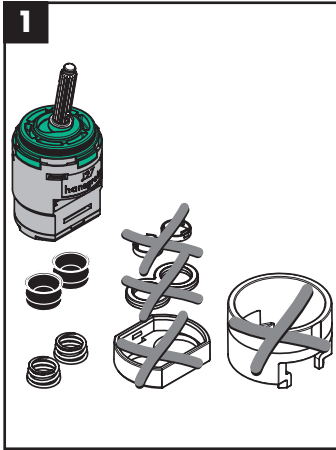

Service

hansgrohe

Hansgrohe PuraVida.....	3
Axor Steel < 01/10.....	4
Axor Steel > 02/10	6
Axor Uno ² < 01/10.....	8
Axor Uno ² > 02/10.....	10
Axor Uno / Steel < 01/10.....	12
Axor Steel Uno / Steel > 02/10	13
Axor Citterio.....	14
Axor Citterio 39034000 / 39037000.....	16
Axor Massaud.....	17
Axor Starck < 03/02.....	18
Axor Starck > 04/02.....	19
Axor Starck 08/04 – 04/05	20
Axor Starck > 04/05.....	21
Axor Starck 10300000.....	22
Axor Starck 10800XXX > 04/01 / 10801XXX > 08/00.....	23
Axor Starck 10800XXX > 01/08 / 10801XXX > 01/08	24
Axor Starck X 10070000	25
Axor Starck X.....	26
Axor Starck Semi Pro 10820000	27
Axor Terrano < 07/01	28
Axor Terrano > 08/01	29
Axor Starck 10821XXX.....	30
Axor Starck V	31
Bedienung / Instructions de service / Operation / Procedura / Manejo / Bediening / Brugsanvisning / Funcionamento / Obŝtuga / Ovládání / Obsluha / 操作 / Эксплуатация / Használat / Käyttö / Hantering / Eksploatacija / Upotreba / Kullanımı / Utilizare / Χειρισμός / Upravljanje / Kasutamine / Lietošana / Rukovanje / Betjening / Обслужване / Përdorimi / التشغيل.....	32
Sonderzubehör / Accessoires en option / Special accessories / Accessori speciali / Opcional / Toebehoren / Specialtilbehør / Acessórios especiais / Wyposażenie specjalne / Zvláštní příslušenství / Zvláštne príslušenstvo / 选装附件 / Специальные принадлежности / Egyéb tartozék / Erityisvaruste / Specialtillbehör / Specialūs priedai / Posebni pribor / Özel aksesuarlar / Accesorii opționale Ειδικά αξεσουάρ / Poseben pribor / Spetsiaalne lisavarustus / Speciāli aksesuāri / Poseban pribor / Ekstratilbehør / Специални принадлежности / Paqisje të posaçme / ملحقات خاصة	32