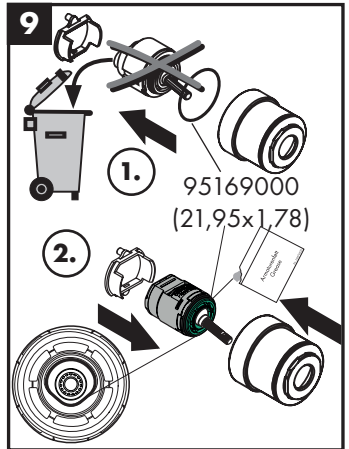

Service

hansgrohe

Hansgrohe PuraVida.....	3
Axor Steel < 01/10.....	4
Axor Steel > 02/10	6
Axor Uno ² < 01/10.....	8
Axor Uno ² > 02/10.....	10
Axor Uno / Steel < 01/10.....	12
Axor Steel Uno / Steel > 02/10	13
Axor Citterio.....	14
Axor Citterio 39034000 / 39037000.....	16
Axor Massaud.....	17
Axor Starck < 03/02.....	18
Axor Starck > 04/02.....	19
Axor Starck 08/04 – 04/05	20
Axor Starck > 04/05.....	21
Axor Starck 10300000.....	22
Axor Starck 10800XXX > 04/01 / 10801XXX > 08/00.....	23
Axor Starck 10800XXX > 01/08 / 10801XXX > 01/08	24
Axor Starck X 10070000	25
Axor Starck X.....	26
Axor Starck Semi Pro 10820000	27
Axor Terrano < 07/01	28
Axor Terrano > 08/01	29
Axor Starck 10821XXX.....	30
Axor Starck V	31
Bedienung / Instructions de service / Operation / Procedura / Manejo / Bediening / Brugsanvisning / Funcionamento / Obŝtuga / Ovládání / Obsluha / 操作 / Эксплуатация / Használat / Käyttö / Hantering / Eksploatacija / Upotreba / Kullanımı / Utilizare / Χειρισμός / Upravljanje / Kasutamine / Lietošana / Rukovanje / Betjening / Обслужване / Përdorimi / التشغيل.....	32
Sonderzubehör / Accessoires en option / Special accessories / Accessori speciali / Opcional / Toebehoren / Specialtilbehør / Acessórios especiais / Wyposażenie specjalne / Zvláštní příslušenství / Zvláštne príslušenstvo / 选装附件 / Специальные принадлежности / Egyéb tartozék / Erityisvaruste / Specialtillbehör / Specialūs priedai / Posebni pribor / Özel aksesuarlar / Accesorii opționale Ειδικά αξεσουάρ / Poseben pribor / Spetsiaalne lisavarustus / Speciāli aksesuāri / Poseban pribor / Ekstratilbehør / Специални принадлежности / Paqisje të posaçme / ملحقات خاصة	32