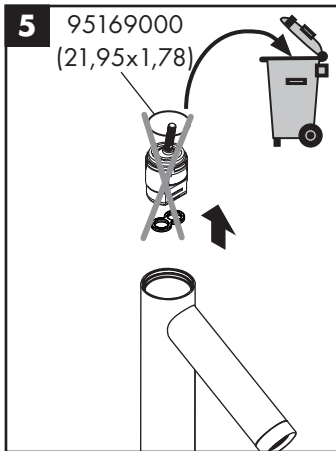

Service

hansgrohe

Hansgrohe PuraVida.....	3
Axor Steel < 01/10.....	4
Axor Steel > 02/10	6
Axor Uno ² < 01/10.....	8
Axor Uno ² > 02/10.....	10
Axor Uno / Steel < 01/10.....	12
Axor Steel Uno / Steel > 02/10	13
Axor Citterio.....	14
Axor Citterio 39034000 / 39037000.....	16
Axor Massaud.....	17
Axor Starck < 03/02.....	18
Axor Starck > 04/02.....	19
Axor Starck 08/04 – 04/05	20
Axor Starck > 04/05.....	21
Axor Starck 10300000.....	22
Axor Starck 10800XXX > 04/01 / 10801XXX > 08/00.....	23
Axor Starck 10800XXX > 01/08 / 10801XXX > 01/08	24
Axor Starck X 10070000	25
Axor Starck X.....	26
Axor Starck Semi Pro 10820000	27
Axor Terrano < 07/01	28
Axor Terrano > 08/01	29
Axor Starck 10821XXX.....	30
Axor Starck V	31
Bedienung / Instructions de service / Operation / Procedura / Manejo / Bediening / Brugsanvisning / Funcionamento / Obŝtuga / Ovládání / Obsluha / 操作 / Эксплуатация / Használat / Käyttö / Hantering / Eksploatacija / Upotreba / Kullanımı / Utilizare / Χειρισμός / Upravljanje / Kasutamine / Lietošana / Rukovanje / Betjening / Обслужване / Përdorimi / التشغيل.....	32
Sonderzubehör / Accessoires en option / Special accessories / Accessori speciali / Opcional / Toebehoren / Specialtilbehør / Acessórios especiais / Wyposażenie specjalne / Zvláštní příslušenství / Zvláštne príslušenstvo / 选装附件 / Специальные принадлежности / Egyéb tartozék / Erityisvaruste / Specialtillbehör / Specialūs priedai / Posebni pribor / Özel aksesuarlar / Accesorii opționale Ειδικά αξεσουάρ / Poseben pribor / Spetsiaalne lisavarustus / Speciāli aksesuāri / Poseban pribor / Ekstratilbehør / Специални принадлежности / Paqisje të posaçme / ملحقات خاصة	32