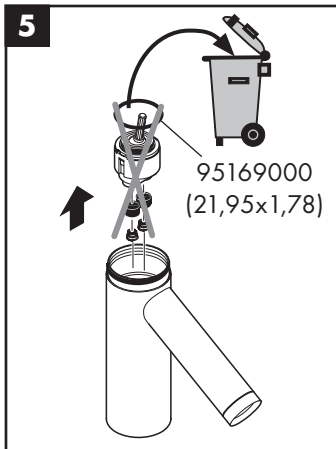

Service

hansgrohe

Hansgrohe PuraVida.....	3
Axor Steel < 01/10.....	4
Axor Steel > 02/10	6
Axor Uno ² < 01/10.....	8
Axor Uno ² > 02/10.....	10
Axor Uno / Steel < 01/10.....	12
Axor Steel Uno / Steel > 02/10	13
Axor Citterio.....	14
Axor Citterio 39034000 / 39037000.....	16
Axor Massaud.....	17
Axor Starck < 03/02.....	18
Axor Starck > 04/02.....	19
Axor Starck 08/04 – 04/05	20
Axor Starck > 04/05.....	21
Axor Starck 10300000.....	22
Axor Starck 10800XXX > 04/01 / 10801XXX > 08/00.....	23
Axor Starck 10800XXX > 01/08 / 10801XXX > 01/08	24
Axor Starck X 10070000	25
Axor Starck X.....	26
Axor Starck Semi Pro 10820000	27
Axor Terrano < 07/01	28
Axor Terrano > 08/01	29
Axor Starck 10821XXX.....	30
Axor Starck V	31
Bedienung / Instructions de service / Operation / Procedura / Manejo / Bediening / Brugsanvisning / Funcionamento / Obŝtuga / Ovládání / Obsluha / 操作 / Эксплуатация / Használat / Käyttö / Hantering / Eksploatacija / Upotreba / Kullanımı / Utilizare / Χειρισμός / Upravljanje / Kasutamine / Lietošana / Rukovanje / Betjening / Обслужване / Përdorimi / التشغيل.....	32
Sonderzubehör / Accessoires en option / Special accessories / Accessori speciali / Opcional / Toebehoren / Specialtilbehør / Acessórios especiais / Wyposażenie specjalne / Zvláštní příslušenství / Zvláštne príslušenstvo / 选装附件 / Специальные принадлежности / Egyéb tartozék / Erityisvaruste / Specialtillbehör / Specialūs priedai / Posebni pribor / Özel aksesuarlar / Accesorii opționale Ειδικά αξεσουάρ / Poseben pribor / Spetsiaalne lisavarustus / Speciāli aksesuāri / Poseban pribor / Ekstratilbehør / Специални принадлежности / Paqisje të posaçme / ملحقات خاصة	32