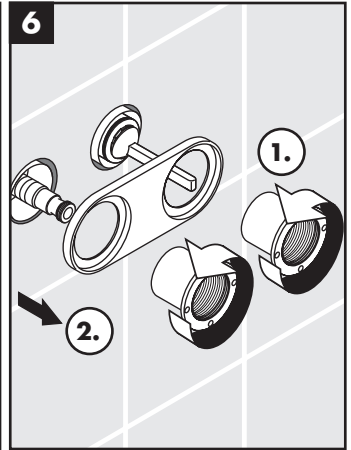

Service

hansgrohe

Hansgrohe PuraVida.....	3
Axor Steel < 01/10.....	4
Axor Steel > 02/10	6
Axor Uno ² < 01/10.....	8
Axor Uno ² > 02/10.....	10
Axor Uno / Steel < 01/10.....	12
Axor Steel Uno / Steel > 02/10	13
Axor Citterio.....	14
Axor Citterio 39034000 / 39037000.....	16
Axor Massaud.....	17
Axor Starck < 03/02.....	18
Axor Starck > 04/02.....	19
Axor Starck 08/04 – 04/05	20
Axor Starck > 04/05.....	21
Axor Starck 10300000.....	22
Axor Starck 10800XXX > 04/01 / 10801XXX > 08/00.....	23
Axor Starck 10800XXX > 01/08 / 10801XXX > 01/08	24
Axor Starck X 10070000	25
Axor Starck X.....	26
Axor Starck Semi Pro 10820000	27
Axor Terrano < 07/01	28
Axor Terrano > 08/01	29
Axor Starck 10821XXX.....	30
Axor Starck V	31
Bedienung / Instructions de service / Operation / Procedura / Manejo / Bediening / Brugsanvisning / Funcionamento / Obŝtuga / Ovládání / Obsluha / 操作 / Эксплуатация / Használat / Käyttö / Hantering / Eksploatacija / Upotreba / Kullanımı / Utilizare / Χειρισμός / Upravljanje / Kasutamine / Lietošana / Rukovanje / Betjening / Обслужване / Përdorimi / التشغيل.....	32
Sonderzubehör / Accessoires en option / Special accessories / Accessori speciali / Opcional / Toebehoren / Specialtilbehør / Acessórios especiais / Wyposażenie specjalne / Zvláštní příslušenství / Zvláštne príslušenstvo / 选装附件 / Специальные принадлежности / Egyéb tartozék / Erityisvaruste / Specialtillbehör / Specialūs priedai / Posebni pribor / Özel aksesuarlar / Accesorii opționale Ειδικά αξεσουάρ / Poseben pribor / Spetsiaalne lisavarustus / Speciāli aksesuāri / Poseban pribor / Ekstratilbehør / Специални принадлежности / Paqisje të posaçme / ملحقات خاصة	32