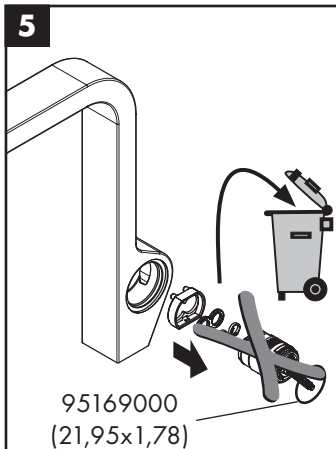

Service

hansgrohe

Hansgrohe PuraVida.....	3
Axor Steel < 01/10.....	4
Axor Steel > 02/10	6
Axor Uno ² < 01/10.....	8
Axor Uno ² > 02/10.....	10
Axor Uno / Steel < 01/10.....	12
Axor Steel Uno / Steel > 02/10	13
Axor Citterio.....	14
Axor Citterio 39034000 / 39037000.....	16
Axor Massaud.....	17
Axor Starck < 03/02.....	18
Axor Starck > 04/02.....	19
Axor Starck 08/04 – 04/05	20
Axor Starck > 04/05.....	21
Axor Starck 10300000.....	22
Axor Starck 10800XXX > 04/01 / 10801XXX > 08/00.....	23
Axor Starck 10800XXX > 01/08 / 10801XXX > 01/08	24
Axor Starck X 10070000	25
Axor Starck X.....	26
Axor Starck Semi Pro 10820000	27
Axor Terrano < 07/01	28
Axor Terrano > 08/01	29
Axor Starck 10821XXX.....	30
Axor Starck V	31
Bedienung / Instructions de service / Operation / Procedura / Manejo / Bediening / Brugsanvisning / Funcionamento / Obŝtuga / Ovládání / Obsluha / 操作 / Эксплуатация / Használat / Käyttö / Hantering / Eksploatacija / Upotreba / Kullanımı / Utilizare / Χειρισμός / Upravljanje / Kasutamine / Lietošana / Rukovanje / Betjening / Обслужване / Përdorimi / التشغيل.....	32
Sonderzubehör / Accessoires en option / Special accessories / Accessori speciali / Opcional / Toebehoren / Specialtilbehør / Acessórios especiais / Wyposażenie specjalne / Zvláštní příslušenství / Zvláštne príslušenstvo / 选装附件 / Специальные принадлежности / Egyéb tartozék / Erityisvaruste / Specialtillbehör / Specialūs priedai / Posebni pribor / Özel aksesuarlar / Accesorii opționale Ειδικά αξεσουάρ / Poseben pribor / Spetsiaalne lisavarustus / Speciāli aksesuāri / Poseban pribor / Ekstratilbehør / Специални принадлежности / Paqisje të posaçme / ملحقات خاصة	32