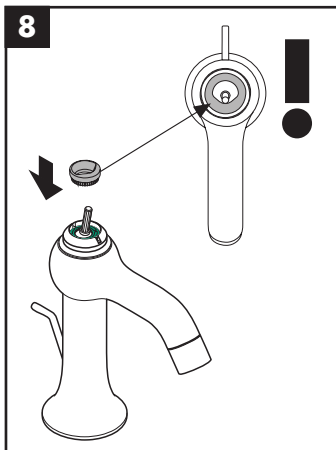

Service

hansgrohe

Hansgrohe PuraVida.....	3
Axor Steel < 01/10.....	4
Axor Steel > 02/10	6
Axor Uno ² < 01/10.....	8
Axor Uno ² > 02/10.....	10
Axor Uno / Steel < 01/10.....	12
Axor Steel Uno / Steel > 02/10	13
Axor Citterio.....	14
Axor Citterio 39034000 / 39037000.....	16
Axor Massaud.....	17
Axor Starck < 03/02.....	18
Axor Starck > 04/02.....	19
Axor Starck 08/04 – 04/05	20
Axor Starck > 04/05.....	21
Axor Starck 10300000.....	22
Axor Starck 10800XXX > 04/01 / 10801XXX > 08/00.....	23
Axor Starck 10800XXX > 01/08 / 10801XXX > 01/08	24
Axor Starck X 10070000	25
Axor Starck X.....	26
Axor Starck Semi Pro 10820000	27
Axor Terrano < 07/01	28
Axor Terrano > 08/01	29
Axor Starck 10821XXX.....	30
Axor Starck V	31
Bedienung / Instructions de service / Operation / Procedura / Manejo / Bediening / Brugsanvisning / Funcionamento / Obŝtuga / Ovládání / Obsluha / 操作 / Эксплуатация / Használat / Käyttö / Hantering / Eksploatacija / Upotreba / Kullanımı / Utilizare / Χειρισμός / Upravljanje / Kasutamine / Lietošana / Rukovanje / Betjening / Обслужване / Përdorimi / التشغيل.....	32
Sonderzubehör / Accessoires en option / Special accessories / Accessori speciali / Opcional / Toebehoren / Specialtilbehør / Acessórios especiais / Wyposażenie specjalne / Zvláštní příslušenství / Zvláštne príslušenstvo / 选装附件 / Специальные принадлежности / Egyéb tartozék / Erityisvaruste / Specialtillbehör / Specialūs priedai / Posebni pribor / Özel aksesuarlar / Accesorii opționale Ειδικά αξεσουάρ / Poseben pribor / Spetsiaalne lisavarustus / Speciāli aksesuāri / Poseban pribor / Ekstratilbehør / Специални принадлежности / Paqisje të posaçme / ملحقات خاصة	32