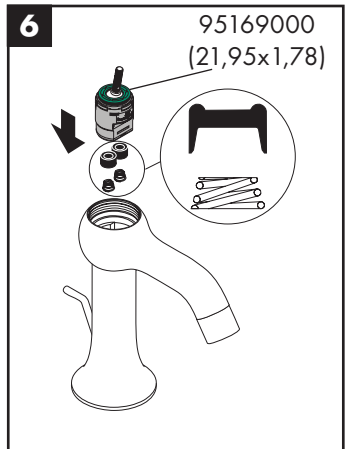

Service

hansgrohe

Hansgrohe PuraVida.....	3
Axor Steel < 01/10.....	4
Axor Steel > 02/10	6
Axor Uno ² < 01/10.....	8
Axor Uno ² > 02/10.....	10
Axor Uno / Steel < 01/10.....	12
Axor Steel Uno / Steel > 02/10	13
Axor Citterio.....	14
Axor Citterio 39034000 / 39037000.....	16
Axor Massaud.....	17
Axor Starck < 03/02.....	18
Axor Starck > 04/02.....	19
Axor Starck 08/04 – 04/05	20
Axor Starck > 04/05.....	21
Axor Starck 10300000.....	22
Axor Starck 10800XXX > 04/01 / 10801XXX > 08/00.....	23
Axor Starck 10800XXX > 01/08 / 10801XXX > 01/08	24
Axor Starck X 10070000	25
Axor Starck X.....	26
Axor Starck Semi Pro 10820000	27
Axor Terrano < 07/01	28
Axor Terrano > 08/01	29
Axor Starck 10821XXX.....	30
Axor Starck V	31
Bedienung / Instructions de service / Operation / Procedura / Manejo / Bediening / Brugsanvisning / Funcionamento / Obŝtuga / Ovládání / Obsluha / 操作 / Эксплуатация / Használat / Käyttö / Hantering / Eksploatacija / Upotreba / Kullanımı / Utilizare / Χειρισμός / Upravljanje / Kasutamine / Lietošana / Rukovanje / Betjening / Обслужване / Përdorimi / التشغيل.....	32
Sonderzubehör / Accessoires en option / Special accessories / Accessori speciali / Opcional / Toebehoren / Specialtilbehør / Acessórios especiais / Wyposażenie specjalne / Zvláštní příslušenství / Zvláštne príslušenstvo / 选装附件 / Специальные принадлежности / Egyéb tartozék / Erityisvaruste / Specialtillbehör / Specialūs priedai / Posebni pribor / Özel aksesuarlar / Accesorii opționale Ειδικά αξεσουάρ / Poseben pribor / Spetsiaalne lisavarustus / Speciāli aksesuāri / Poseban pribor / Ekstratilbehør / Специални принадлежности / Paqisje të posaçme / ملحقات خاصة	32