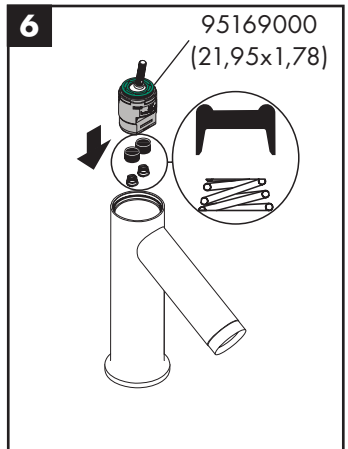

Service

hansgrohe

Hansgrohe PuraVida.....	3
Axor Steel < 01/10.....	4
Axor Steel > 02/10	6
Axor Uno ² < 01/10.....	8
Axor Uno ² > 02/10.....	10
Axor Uno / Steel < 01/10.....	12
Axor Steel Uno / Steel > 02/10	13
Axor Citterio.....	14
Axor Citterio 39034000 / 39037000.....	16
Axor Massaud.....	17
Axor Starck < 03/02.....	18
Axor Starck > 04/02.....	19
Axor Starck 08/04 – 04/05	20
Axor Starck > 04/05.....	21
Axor Starck 10300000.....	22
Axor Starck 10800XXX > 04/01 / 10801XXX > 08/00.....	23
Axor Starck 10800XXX > 01/08 / 10801XXX > 01/08	24
Axor Starck X 10070000	25
Axor Starck X.....	26
Axor Starck Semi Pro 10820000	27
Axor Terrano < 07/01	28
Axor Terrano > 08/01	29
Axor Starck 10821XXX.....	30
Axor Starck V	31
Bedienung / Instructions de service / Operation / Procedura / Manejo / Bediening / Brugsanvisning / Funcionamento / Obŝtuga / Ovládání / Obsluha / 操作 / Эксплуатация / Használat / Käyttö / Hantering / Eksploatacija / Upotreba / Kullanımı / Utilizare / Χειρισμός / Upravljanje / Kasutamine / Lietošana / Rukovanje / Betjening / Обслужване / Përdorimi / التشغيل.....	32
Sonderzubehör / Accessoires en option / Special accessories / Accessori speciali / Opcional / Toebehoren / Specialtilbehør / Acessórios especiais / Wyposażenie specjalne / Zvláštní příslušenství / Zvláštne príslušenstvo / 选装附件 / Специальные принадлежности / Egyéb tartozék / Erityisvaruste / Specialtillbehör / Specialūs priedai / Posebni pribor / Özel aksesuarlar / Accesorii opționale Ειδικά αξεσουάρ / Poseben pribor / Spetsiaalne lisavarustus / Speciāli aksesuāri / Poseban pribor / Ekstratilbehør / Специални принадлежности / Paqisje të posaçme / ملحقات خاصة	32