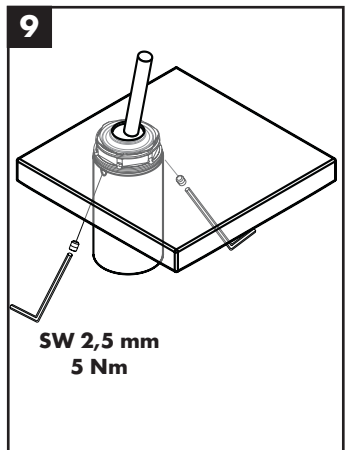

Service

hansgrohe

Hansgrohe PuraVida.....	3
Axor Steel < 01/10.....	4
Axor Steel > 02/10	6
Axor Uno ² < 01/10.....	8
Axor Uno ² > 02/10.....	10
Axor Uno / Steel < 01/10.....	12
Axor Steel Uno / Steel > 02/10	13
Axor Citterio.....	14
Axor Citterio 39034000 / 39037000.....	16
Axor Massaud.....	17
Axor Starck < 03/02.....	18
Axor Starck > 04/02.....	19
Axor Starck 08/04 – 04/05	20
Axor Starck > 04/05.....	21
Axor Starck 10300000.....	22
Axor Starck 10800XXX > 04/01 / 10801XXX > 08/00.....	23
Axor Starck 10800XXX > 01/08 / 10801XXX > 01/08	24
Axor Starck X 10070000	25
Axor Starck X.....	26
Axor Starck Semi Pro 10820000	27
Axor Terrano < 07/01	28
Axor Terrano > 08/01	29
Axor Starck 10821XXX.....	30
Axor Starck V	31
Bedienung / Instructions de service / Operation / Procedura / Manejo / Bediening / Brugsanvisning / Funcionamento / Obŝtuga / Ovládání / Obsluha / 操作 / Эксплуатация / Használat / Käyttö / Hantering / Eksploatacija / Upotreba / Kullanımı / Utilizare / Χειρισμός / Upravljanje / Kasutamine / Lietošana / Rukovanje / Betjening / Обслужване / Përdorimi / التشغيل.....	32
Sonderzubehör / Accessoires en option / Special accessories / Accessori speciali / Opcional / Toebehoren / Specialtilbehør / Acessórios especiais / Wyposażenie specjalne / Zvláštní příslušenství / Zvláštne príslušenstvo / 选装附件 / Специальные принадлежности / Egyéb tartozék / Erityisvaruste / Specialtillbehör / Specialūs priedai / Posebni pribor / Özel aksesuarlar / Accesorii opționale Ειδικά αξεσουάρ / Poseben pribor / Spetsiaalne lisavarustus / Speciāli aksesuāri / Poseban pribor / Ekstratilbehør / Специални принадлежности / Paqisje të posaçme / ملحقات خاصة	32