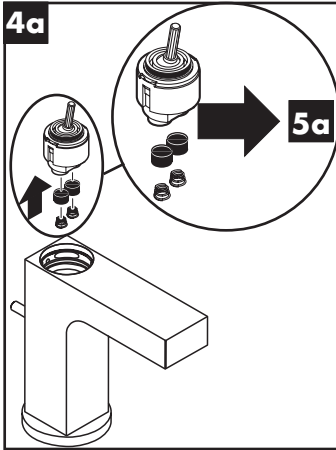

Service

hansgrohe

Hansgrohe PuraVida.....	3
Axor Steel < 01/10.....	4
Axor Steel > 02/10	6
Axor Uno ² < 01/10.....	8
Axor Uno ² > 02/10.....	10
Axor Uno / Steel < 01/10.....	12
Axor Steel Uno / Steel > 02/10	13
Axor Citterio.....	14
Axor Citterio 39034000 / 39037000.....	16
Axor Massaud.....	17
Axor Starck < 03/02.....	18
Axor Starck > 04/02.....	19
Axor Starck 08/04 – 04/05	20
Axor Starck > 04/05.....	21
Axor Starck 10300000.....	22
Axor Starck 10800XXX > 04/01 / 10801XXX > 08/00.....	23
Axor Starck 10800XXX > 01/08 / 10801XXX > 01/08	24
Axor Starck X 10070000	25
Axor Starck X.....	26
Axor Starck Semi Pro 10820000	27
Axor Terrano < 07/01	28
Axor Terrano > 08/01	29
Axor Starck 10821XXX.....	30
Axor Starck V	31
Bedienung / Instructions de service / Operation / Procedura / Manejo / Bediening / Brugsanvisning / Funcionamento / Obŝtuga / Ovládání / Obsluha / 操作 / Эксплуатация / Használat / Käyttö / Hantering / Eksploatacija / Upotreba / Kullanımı / Utilizare / Χειρισμός / Upravljanje / Kasutamine / Lietošana / Rukovanje / Betjening / Обслужване / Përdorimi / التشغيل.....	32
Sonderzubehör / Accessoires en option / Special accessories / Accessori speciali / Opcional / Toebehoren / Specialtilbehør / Acessórios especiais / Wyposażenie specjalne / Zvláštní příslušenství / Zvláštne príslušenstvo / 选装附件 / Специальные принадлежности / Egyéb tartozék / Erityisvaruste / Specialtillbehör / Specialūs priedai / Posebni pribor / Özel aksesuarlar / Accesorii opționale Ειδικά αξεσουάρ / Poseben pribor / Spetsiaalne lisavarustus / Speciāli aksesuāri / Poseban pribor / Ekstratilbehør / Специални принадлежности / Paqisje të posaçme / ملحقات خاصة	32