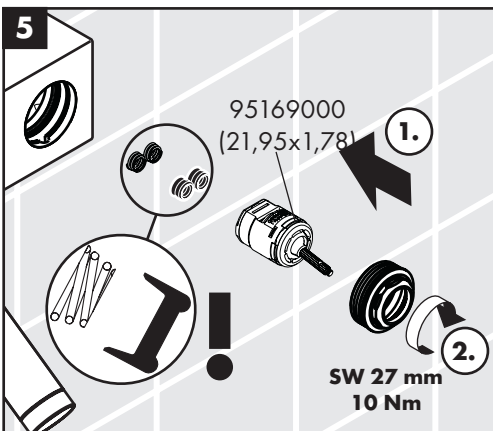

Service

hansgrohe

Hansgrohe PuraVida.....	3
Axor Steel < 01/10.....	4
Axor Steel > 02/10	6
Axor Uno ² < 01/10.....	8
Axor Uno ² > 02/10.....	10
Axor Uno / Steel < 01/10.....	12
Axor Steel Uno / Steel > 02/10	13
Axor Citterio.....	14
Axor Citterio 39034000 / 39037000.....	16
Axor Massaud.....	17
Axor Starck < 03/02.....	18
Axor Starck > 04/02.....	19
Axor Starck 08/04 – 04/05	20
Axor Starck > 04/05.....	21
Axor Starck 10300000.....	22
Axor Starck 10800XXX > 04/01 / 10801XXX > 08/00.....	23
Axor Starck 10800XXX > 01/08 / 10801XXX > 01/08	24
Axor Starck X 10070000	25
Axor Starck X.....	26
Axor Starck Semi Pro 10820000	27
Axor Terrano < 07/01	28
Axor Terrano > 08/01	29
Axor Starck 10821XXX.....	30
Axor Starck V	31
Bedienung / Instructions de service / Operation / Procedura / Manejo / Bediening / Brugsanvisning / Funcionamento / Obŝtuga / Ovládání / Obsluha / 操作 / Эксплуатация / Használat / Käyttö / Hantering / Eksploatacija / Upotreba / Kullanımı / Utilizare / Χειρισμός / Upravljanje / Kasutamine / Lietošana / Rukovanje / Betjening / Обслужване / Përdorimi / التشغيل.....	32
Sonderzubehör / Accessoires en option / Special accessories / Accessori speciali / Opcional / Toebehoren / Specialtilbehør / Acessórios especiais / Wyposażenie specjalne / Zvláštní příslušenství / Zvláštne príslušenstvo / 选装附件 / Специальные принадлежности / Egyéb tartozék / Erityisvaruste / Specialtillbehör / Specialūs priedai / Posebni pribor / Özel aksesuarlar / Accesorii opționale Ειδικά αξεσουάρ / Poseben pribor / Spetsiaalne lisavarustus / Speciāli aksesuāri / Poseban pribor / Ekstratilbehør / Специални принадлежности / Paqisje të posaçme / ملحقات خاصة	32