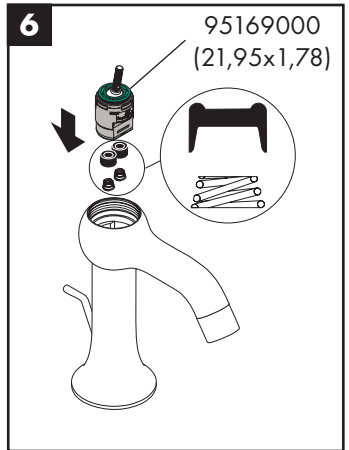

Service

hansgrohe

Hansgrohe PuraVida.....	3
Axor Steel < 01/10.....	4
Axor Steel > 02/10	6
Axor Uno ² < 01/10.....	8
Axor Uno ² > 02/10.....	10
Axor Uno / Steel < 01/10.....	12
Axor Steel Uno / Steel > 02/10	13
Axor Citterio.....	14
Axor Citterio 39034000 / 39037000.....	16
Axor Massaud.....	17
Axor Starck < 03/02.....	18
Axor Starck > 04/02.....	19
Axor Starck 08/04 – 04/05	20
Axor Starck > 04/05.....	21
Axor Starck 10300000.....	22
Axor Starck 10800XXX > 04/01 / 10801XXX > 08/00.....	23
Axor Starck 10800XXX > 01/08 / 10801XXX > 01/08	24
Axor Starck X 10070000	25
Axor Starck X.....	26
Axor Starck Semi Pro 10820000	27
Axor Terrano < 07/01	28
Axor Terrano > 08/01	29
Axor Starck 10821XXX.....	30
Axor Starck V	31
Bedienung / Instructions de service / Operation / Procedura / Manejo / Bediening / Brugsanvisning / Funcionamento / Obŝtuga / Ovládání / Obsluha / 操作 / Эксплуатация / Használat / Käyttö / Hantering / Eksploatacija / Upotreba / Kullanımı / Utilizare / Χειρισμός / Upravljanje / Kasutamine / Lietošana / Rukovanje / Betjening / Обслужване / Përdorimi / التشغيل.....	32
Sonderzubehör / Accessoires en option / Special accessories / Accessori speciali / Opcional / Toebehoren / Specialtilbehør / Acessórios especiais / Wyposażenie specjalne / Zvláštní příslušenství / Zvláštne príslušenstvo / 选装附件 / Специальные принадлежности / Egyéb tartozék / Erityisvaruste / Specialtillbehör / Specialūs priedai / Posebni pribor / Özel aksesuarlar / Accesorii opționale Ειδικά αξεσουάρ / Poseben pribor / Spetsiaalne lisavarustus / Speciāli aksesuāri / Poseban pribor / Ekstratilbehør / Специални принадлежности / Paqisje të posaçme / ملحقات خاصة	32