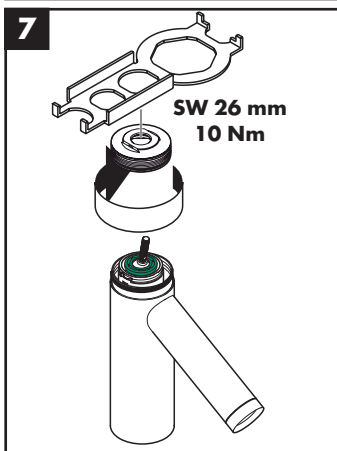

Service

hansgrohe

Hansgrohe PuraVida.....	3
Axor Steel < 01/10.....	4
Axor Steel > 02/10	6
Axor Uno ² < 01/10.....	8
Axor Uno ² > 02/10.....	10
Axor Uno / Steel < 01/10.....	12
Axor Steel Uno / Steel > 02/10	13
Axor Citterio.....	14
Axor Citterio 39034000 / 39037000.....	16
Axor Massaud.....	17
Axor Starck < 03/02.....	18
Axor Starck > 04/02.....	19
Axor Starck 08/04 – 04/05	20
Axor Starck > 04/05.....	21
Axor Starck 10300000.....	22
Axor Starck 10800XXX > 04/01 / 10801XXX > 08/00.....	23
Axor Starck 10800XXX > 01/08 / 10801XXX > 01/08	24
Axor Starck X 10070000	25
Axor Starck X.....	26
Axor Starck Semi Pro 10820000	27
Axor Terrano < 07/01	28
Axor Terrano > 08/01	29
Axor Starck 10821XXX.....	30
Axor Starck V	31
Bedienung / Instructions de service / Operation / Procedura / Manejo / Bediening / Brugsanvisning / Funcionamento / Obŝtuga / Ovládání / Obsluha / 操作 / Эксплуатация / Használat / Käyttö / Hantering / Eksploatacija / Upotreba / Kullanımı / Utilizare / Χειρισμός / Upravljanje / Kasutamine / Lietošana / Rukovanje / Betjening / Обслужване / Përdorimi / التشغيل.....	32
Sonderzubehör / Accessoires en option / Special accessories / Accessori speciali / Opcional / Toebehoren / Specialtilbehør / Acessórios especiais / Wyposażenie specjalne / Zvláštní příslušenství / Zvláštne príslušenstvo / 选装附件 / Специальные принадлежности / Egyéb tartozék / Erityisvaruste / Specialtillbehör / Specialūs priedai / Posebni pribor / Özel aksesuarlar / Accesorii opționale Ειδικά αξεσουάρ / Poseben pribor / Spetsiaalne lisavarustus / Speciāli aksesuāri / Poseban pribor / Ekstratilbehør / Специални принадлежности / Paqisje të posaçme / ملحقات خاصة	32