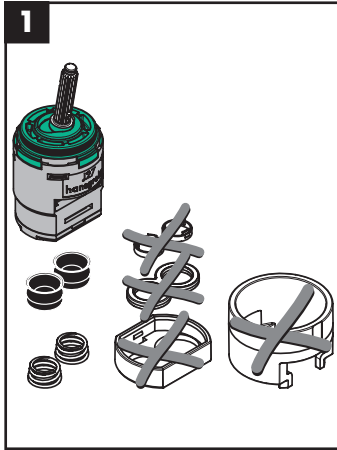

Service

hansgrohe

Hansgrohe PuraVida.....	3
Axor Steel < 01/10.....	4
Axor Steel > 02/10	6
Axor Uno ² < 01/10.....	8
Axor Uno ² > 02/10.....	10
Axor Uno / Steel < 01/10.....	12
Axor Steel Uno / Steel > 02/10	13
Axor Citterio.....	14
Axor Citterio 39034000 / 39037000.....	16
Axor Massaud.....	17
Axor Starck < 03/02.....	18
Axor Starck > 04/02.....	19
Axor Starck 08/04 – 04/05	20
Axor Starck > 04/05.....	21
Axor Starck 10300000.....	22
Axor Starck 10800XXX > 04/01 / 10801XXX > 08/00.....	23
Axor Starck 10800XXX > 01/08 / 10801XXX > 01/08	24
Axor Starck X 10070000	25
Axor Starck X.....	26
Axor Starck Semi Pro 10820000	27
Axor Terrano < 07/01	28
Axor Terrano > 08/01	29
Axor Starck 10821XXX.....	30
Axor Starck V	31
Bedienung / Instructions de service / Operation / Procedura / Manejo / Bediening / Brugsanvisning / Funcionamento / Obŝtuga / Ovládání / Obsluha / 操作 / Эксплуатация / Használat / Käyttö / Hantering / Eksploatacija / Upotreba / Kullanımı / Utilizare / Χειρισμός / Upravljanje / Kasutamine / Lietošana / Rukovanje / Betjening / Обслужване / Përdorimi / التشغيل.....	32
Sonderzubehör / Accessoires en option / Special accessories / Accessori speciali / Opcional / Toebehoren / Specialtilbehør / Acessórios especiais / Wyposażenie specjalne / Zvláštní příslušenství / Zvláštne príslušenstvo / 选装附件 / Специальные принадлежности / Egyéb tartozék / Erityisvaruste / Specialtillbehör / Specialūs priedai / Posebni pribor / Özel aksesuarlar / Accesorii opționale Ειδικά αξεσουάρ / Poseben pribor / Spetsiaalne lisavarustus / Speciāli aksesuāri / Poseban pribor / Ekstratilbehør / Специални принадлежности / Paqisje të posaçme / ملحقات خاصة	32