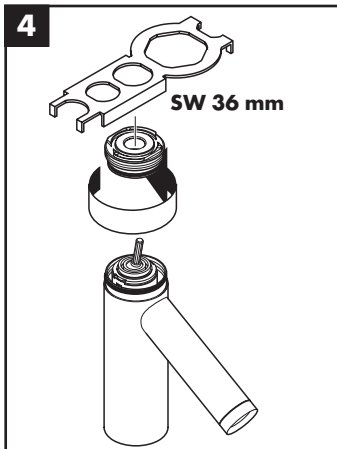

Service

hansgrohe

Hansgrohe PuraVida.....	3
Axor Steel < 01/10.....	4
Axor Steel > 02/10	6
Axor Uno ² < 01/10.....	8
Axor Uno ² > 02/10.....	10
Axor Uno / Steel < 01/10.....	12
Axor Steel Uno / Steel > 02/10	13
Axor Citterio.....	14
Axor Citterio 39034000 / 39037000.....	16
Axor Massaud.....	17
Axor Starck < 03/02.....	18
Axor Starck > 04/02.....	19
Axor Starck 08/04 – 04/05	20
Axor Starck > 04/05.....	21
Axor Starck 10300000.....	22
Axor Starck 10800XXX > 04/01 / 10801XXX > 08/00.....	23
Axor Starck 10800XXX > 01/08 / 10801XXX > 01/08	24
Axor Starck X 10070000	25
Axor Starck X.....	26
Axor Starck Semi Pro 10820000	27
Axor Terrano < 07/01	28
Axor Terrano > 08/01	29
Axor Starck 10821XXX.....	30
Axor Starck V	31
Bedienung / Instructions de service / Operation / Procedura / Manejo / Bediening / Brugsanvisning / Funcionamento / Obŝtuga / Ovládání / Obsluha / 操作 / Эксплуатация / Használat / Käyttö / Hantering / Eksploatacija / Upotreba / Kullanımı / Utilizare / Χειρισμός / Upravljanje / Kasutamine / Lietošana / Rukovanje / Betjening / Обслужване / Përdorimi / التشغيل.....	32
Sonderzubehör / Accessoires en option / Special accessories / Accessori speciali / Opcional / Toebehoren / Specialtilbehør / Acessórios especiais / Wyposażenie specjalne / Zvláštní příslušenství / Zvláštne príslušenstvo / 选装附件 / Специальные принадлежности / Egyéb tartozék / Erityisvaruste / Specialtillbehör / Specialūs priedai / Posebni pribor / Özel aksesuarlar / Accesorii opționale Ειδικά αξεσουάρ / Poseben pribor / Spetsiaalne lisavarustus / Speciāli aksesuāri / Poseban pribor / Ekstratilbehør / Специални принадлежности / Paqisje të posaçme / ملحقات خاصة	32