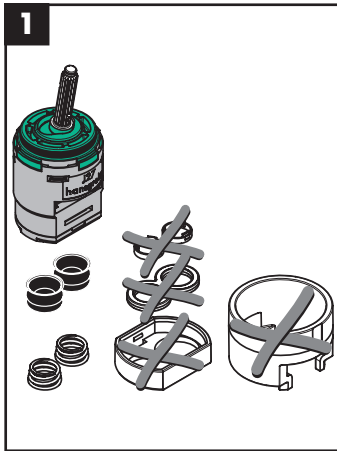

Service

hansgrohe

Hansgrohe PuraVida.....	3
Axor Steel < 01/10.....	4
Axor Steel > 02/10	6
Axor Uno ² < 01/10.....	8
Axor Uno ² > 02/10.....	10
Axor Uno / Steel < 01/10.....	12
Axor Steel Uno / Steel > 02/10	13
Axor Citterio.....	14
Axor Citterio 39034000 / 39037000.....	16
Axor Massaud.....	17
Axor Starck < 03/02.....	18
Axor Starck > 04/02.....	19
Axor Starck 08/04 – 04/05	20
Axor Starck > 04/05.....	21
Axor Starck 10300000.....	22
Axor Starck 10800XXX > 04/01 / 10801XXX > 08/00.....	23
Axor Starck 10800XXX > 01/08 / 10801XXX > 01/08	24
Axor Starck X 10070000	25
Axor Starck X.....	26
Axor Starck Semi Pro 10820000	27
Axor Terrano < 07/01	28
Axor Terrano > 08/01	29
Axor Starck 10821XXX.....	30
Axor Starck V	31
Bedienung / Instructions de service / Operation / Procedura / Manejo / Bediening / Brugsanvisning / Funcionamento / Obŝtuga / Ovládání / Obsluha / 操作 / Эксплуатация / Használat / Käyttö / Hantering / Eksploatacija / Upotreba / Kullanımı / Utilizare / Χειρισμός / Upravljanje / Kasutamine / Lietošana / Rukovanje / Betjening / Обслужване / Përdorimi / التشغيل.....	32
Sonderzubehör / Accessoires en option / Special accessories / Accessori speciali / Opcional / Toebehoren / Specialtilbehør / Acessórios especiais / Wyposażenie specjalne / Zvláštní příslušenství / Zvláštne príslušenstvo / 选装附件 / Специальные принадлежности / Egyéb tartozék / Erityisvaruste / Specialtillbehör / Specialūs priedai / Posebni pribor / Özel aksesuarlar / Accesorii opționale Ειδικά αξεσουάρ / Poseben pribor / Spetsiaalne lisavarustus / Speciāli aksesuāri / Poseban pribor / Ekstratilbehør / Специални принадлежности / Paqisje të posaçme / ملحقات خاصة	32