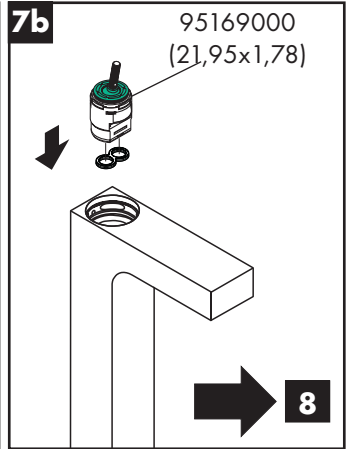

Service

hansgrohe

Hansgrohe PuraVida.....	3
Axor Steel < 01/10.....	4
Axor Steel > 02/10	6
Axor Uno ² < 01/10.....	8
Axor Uno ² > 02/10.....	10
Axor Uno / Steel < 01/10.....	12
Axor Steel Uno / Steel > 02/10	13
Axor Citterio.....	14
Axor Citterio 39034000 / 39037000.....	16
Axor Massaud.....	17
Axor Starck < 03/02.....	18
Axor Starck > 04/02.....	19
Axor Starck 08/04 – 04/05	20
Axor Starck > 04/05.....	21
Axor Starck 10300000.....	22
Axor Starck 10800XXX > 04/01 / 10801XXX > 08/00.....	23
Axor Starck 10800XXX > 01/08 / 10801XXX > 01/08	24
Axor Starck X 10070000	25
Axor Starck X.....	26
Axor Starck Semi Pro 10820000	27
Axor Terrano < 07/01	28
Axor Terrano > 08/01	29
Axor Starck 10821XXX.....	30
Axor Starck V	31
Bedienung / Instructions de service / Operation / Procedura / Manejo / Bediening / Brugsanvisning / Funcionamento / Obŝtuga / Ovládání / Obsluha / 操作 / Эксплуатация / Használat / Käyttö / Hantering / Eksploatacija / Upotreba / Kullanımı / Utilizare / Χειρισμός / Upravljanje / Kasutamine / Lietošana / Rukovanje / Betjening / Обслужване / Përdorimi / التشغيل.....	32
Sonderzubehör / Accessoires en option / Special accessories / Accessori speciali / Opcional / Toebehoren / Specialtilbehør / Acessórios especiais / Wyposażenie specjalne / Zvláštní příslušenství / Zvláštne príslušenstvo / 选装附件 / Специальные принадлежности / Egyéb tartozék / Erityisvaruste / Specialtillbehör / Specialūs priedai / Posebni pribor / Özel aksesuarlar / Accesorii opționale Ειδικά αξεσουάρ / Poseben pribor / Spetsiaalne lisavarustus / Speciāli aksesuāri / Poseban pribor / Ekstratilbehør / Специални принадлежности / Paqisje të posaçme / ملحقات خاصة	32