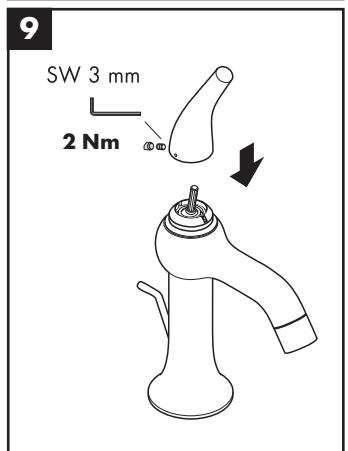

Service

hansgrohe

Hansgrohe PuraVida.....	3
Axor Steel < 01/10.....	4
Axor Steel > 02/10	6
Axor Uno ² < 01/10.....	8
Axor Uno ² > 02/10.....	10
Axor Uno / Steel < 01/10.....	12
Axor Steel Uno / Steel > 02/10	13
Axor Citterio.....	14
Axor Citterio 39034000 / 39037000.....	16
Axor Massaud.....	17
Axor Starck < 03/02.....	18
Axor Starck > 04/02.....	19
Axor Starck 08/04 – 04/05	20
Axor Starck > 04/05.....	21
Axor Starck 10300000.....	22
Axor Starck 10800XXX > 04/01 / 10801XXX > 08/00.....	23
Axor Starck 10800XXX > 01/08 / 10801XXX > 01/08	24
Axor Starck X 10070000	25
Axor Starck X.....	26
Axor Starck Semi Pro 10820000	27
Axor Terrano < 07/01	28
Axor Terrano > 08/01	29
Axor Starck 10821XXX.....	30
Axor Starck V	31
Bedienung / Instructions de service / Operation / Procedura / Manejo / Bediening / Brugsanvisning / Funcionamento / Obŝtuga / Ovládání / Obsluha / 操作 / Эксплуатация / Használat / Käyttö / Hantering / Eksploatacija / Upotreba / Kullanımı / Utilizare / Χειρισμός / Upravljanje / Kasutamine / Lietošana / Rukovanje / Betjening / Обслужване / Përdorimi / التشغيل.....	32
Sonderzubehör / Accessoires en option / Special accessories / Accessori speciali / Opcional / Toebehoren / Specialtilbehør / Acessórios especiais / Wyposażenie specjalne / Zvláštní příslušenství / Zvláštne príslušenstvo / 选装附件 / Специальные принадлежности / Egyéb tartozék / Erityisvaruste / Specialtillbehör / Specialūs priedai / Posebni pribor / Özel aksesuarlar / Accesorii opționale Ειδικά αξεσουάρ / Poseben pribor / Spetsiaalne lisavarustus / Speciāli aksesuāri / Poseban pribor / Ekstratilbehør / Специални принадлежности / Paqisje të posaçme / ملحقات خاصة	32