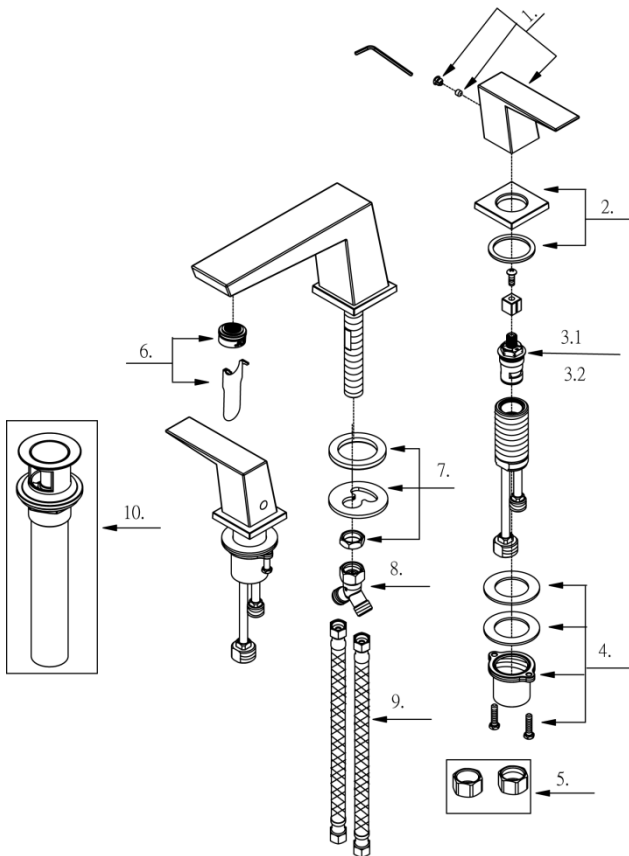

## Liste de pièces illustrée

### Lista ilustrada de partes

Replacement parts, call :  
Les pièces de rechange, appelez :  
Partes de reemplazo, llame :

1-888-328-2383  
WWW.DANZE.COM

Model#	Finishes	Fini	Acabado
<u>D304162</u>	<u>Chrome</u>	<u>Chrome</u>	<u>Cromo</u>
<u>D304162BN</u>	<u>Brushed Nickel</u>	<u>Nickel Brossé</u>	<u>Níquel Cepillado</u>
<u>D304162PNV</u>	<u>Polished Nickel</u>	<u>Nickel Poli</u>	<u>Níquel Lustrado</u>
<u>D304162BS</u>	<u>Satin Black</u>	<u>Noir Satiné</u>	<u>Negro Satinado</u>

## D304162

**Two Handle Widespread Lavatory Faucet**  
*Robinet de lavabo à entraxe long et double poignée*  
*Grifo de lavabo extendido de dos manijas*

Part	Nom	Nombre	Part #
Name	de la pièce	de Parte	# de Parte
1 ☉ Metal Handle Assembly	Assemblage de manette en métal	Ensamblaje de manija metálicas	DA602779
2 ☉ Handle Trim Ring	Garniture circulaire de manette	Capuchón ornamental de la manija	DA607732
3.1 Ceramic Disc Cartridge-Cold	Cartouche à disque en céramique-froid	Cartucho de disco cerámico-frio	DA663770W
3.2 Ceramic Disc Cartridge-Hot	Cartouche à disque en céramique-chaud	Cartucho de disco cerámico-caliente	DA663771W
4 Mounting Hardware Assembly-Handle	Assemblage du matériel de fixation-manette	Ensamblaje de ferreteria de montaje-manija	A603331
5 Coupling Nuts (2 Pcs)	Écrou de raccord (2 Pcs)	Tuerca de unión(2 Pcs)	A504003
6 Aerator&Wrench	Brise-jet et clé	Aireador y llave	DA61308361N
7 Mounting Hardware Assembly-Spout	Assemblage du matériel de fixation-bec	Ensamblaje de ferreteria de montage-vertedor	A663447ZN
8 Y Adapter	Adaptateur en "Y"	Adaptador "Y"	DA057905W
9 Supply Hose(2pcs)	Tuyau d'alimentation d'eau(2pcs)	Tubo de suministro de agua(2pcs)	DA105611W
10 ☉ Touch Down Drain	Goulotte de vidange	Ensamblaje de desagüe	DA505918