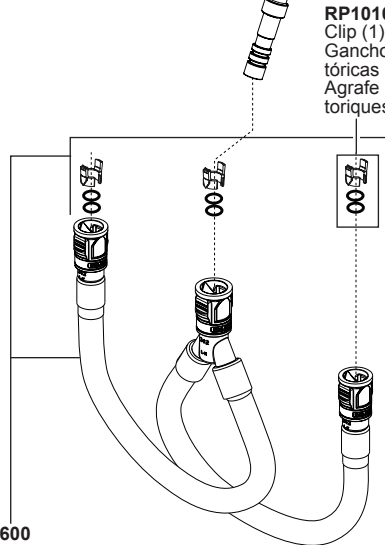

Handles
 Manijas
 Manettes

**HI5306-▲WD
 HI5306-▲CT
 HI5306-▲PL
 (Knob Handle/Mango Perilla/Poignée
 de Manette)**

Handles
 Manijas
 Manettes

**RP48428
 RP48428-1.2
 Aerator & Wrench
 Aereador y Llave
 Aérateur et Clé**

**RP100222
 Hot Cartridge
 Cartucho para el lado
 caliente
 Cartouche d'eau
 chaude**

**RP53408
 Nut & Washer
 Tuerca y Arandela
 Ecrou et rondelle**

**RP101671
 Clip (1), O-Rings (2)
 Gancho (1), Juntas
 tóricas (2)
 Agrafe (1), Joints
 toriques (2)**

**RP100600
 Quick Connect Hose Assembly
 Ensamble de la manguera de conexión rápida
 Quick Connect
 Tuyau souple à raccords rapides**

Optional / Opcional / Facultative

**RP101684
 2" Red/Blue Temperature indicator rings
 (Optional, not included)
 Anillos de deslizamiento
 (Opcional, no incluido)
 Anneaux glissants
 (Option, non inclus)**

**RP47423
 Nut and Washer
 Valve Assembly (2)
 Juego de tuercas y
 arandelas para la
 válvula (2)
 Ecrou et rondelle
 pour soupape (2)**

Optional - Drain Sold Separately / Opcional - El desagüe se vende por separado / Facultative - Renvoi vendu séparément