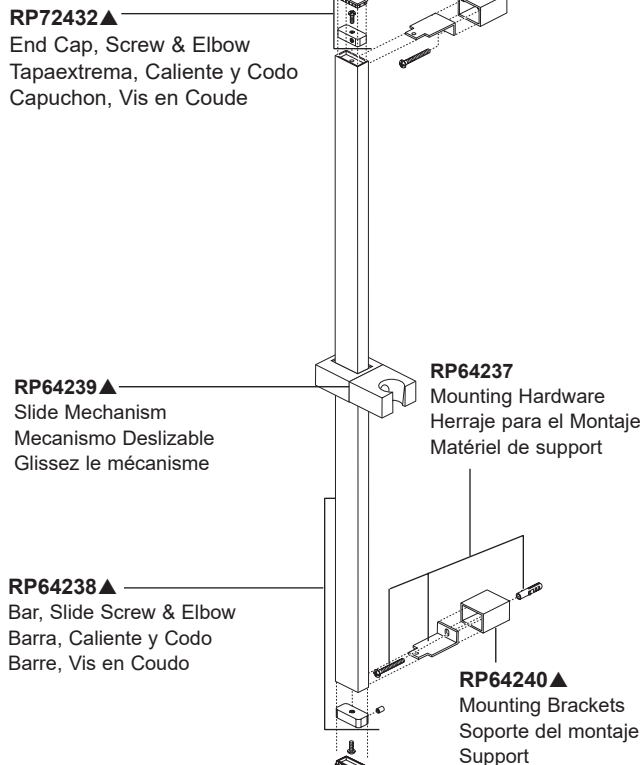

51140, 51552, 51567, 57051, 57530 & 51799
Series/Series/Seria