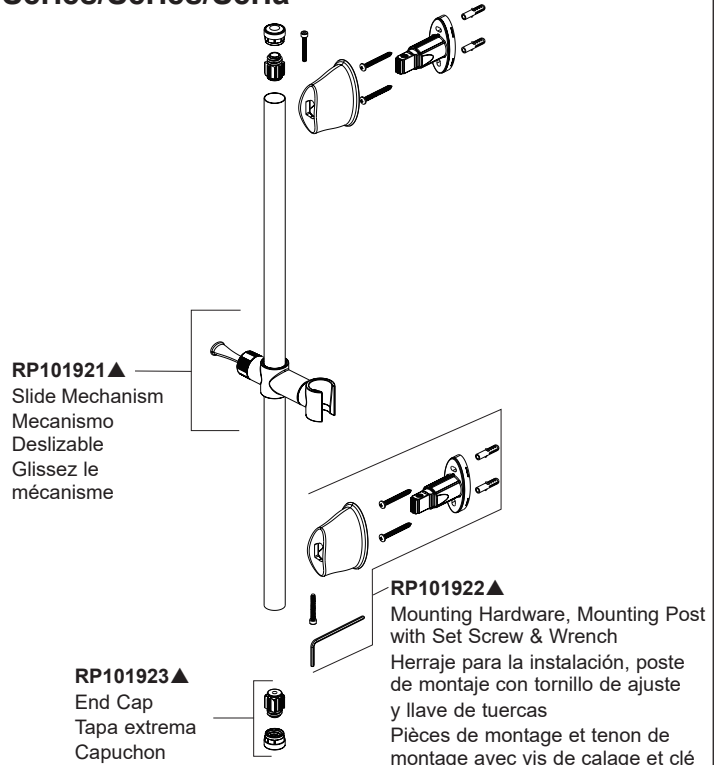

51549, 51559, 51579, 51589, 51599-DS & 51386
Series/Series/Seria

▲Specify Finish / Especificque el Acabado / Précisez le Fini