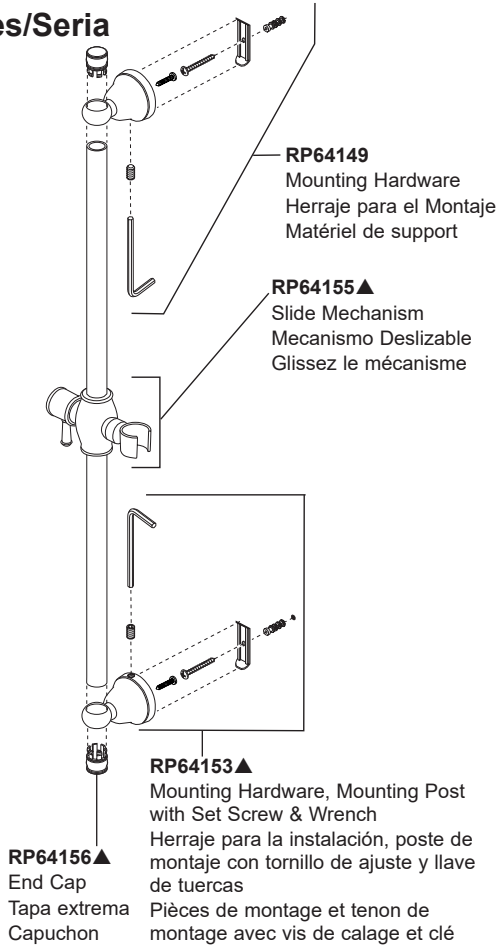

U495D -▲60-PK
Hose & Gaskets
Manguera y Empaques
Tuyau souple et joints

55011, 55013, 55020, 55021, 55085, 57923 & 55386
Series/Series/Seria

RP61294▲
Mounting Bracket
Consola de montaje
Support

55424, 55445, 55433, 55421, 59716
Series/Series/Seria

U4005-PK▲
Mounting Bracket
Consola de montaje
Support

55552, 55567, 55051, 55140, 55530 & 55799
Series/Series/Seria

U4010-PK▲
Hand shower holder
Teleducha titular
Support douchette

54424-PK, 54424-18-PK, 56613, 59346-PK, 55434-18-PK, 54436-PK, 59344-B18-PK
Series/Series/Seria

U3401-PK▲
Shower Arm Mount
Soporte para brazo de ducha
Support de bras de douche

▲Specify Finish / Especificque el Acabado / Précisez le Fini

57021
Series/Series/Seria

57011, 57014 & 57085
Series/Series/Seria