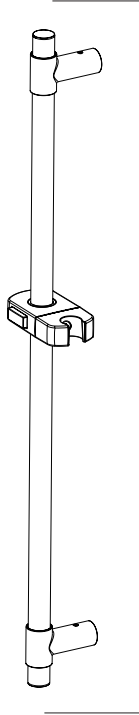

51361
Series/Series/Seria

56361▲
Slide Bar, Slide Mechanism, Mounting
Post and Hardware
Barra deslizante, mecanismo de
deslizamiento, poste de montaje y
hardware
Barre de diapositives, mécanisme de
diapositives, poste de montage et matériel