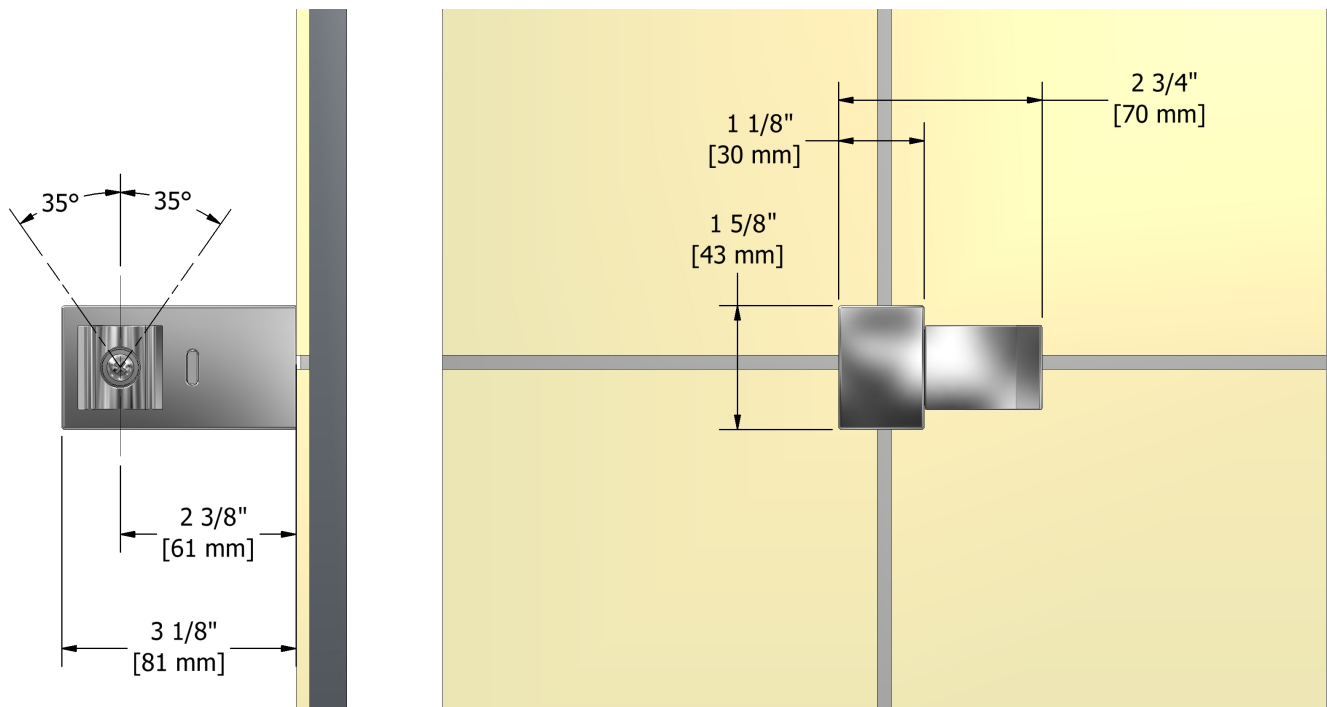

Support mural en plastique orientable
4912

Spécifications

Descriptions

- Orientable
- Plastique

Couleur disponible

- C : Chrome

Les dimensions, les modèles et les finis présentés peuvent différer.

Garantie