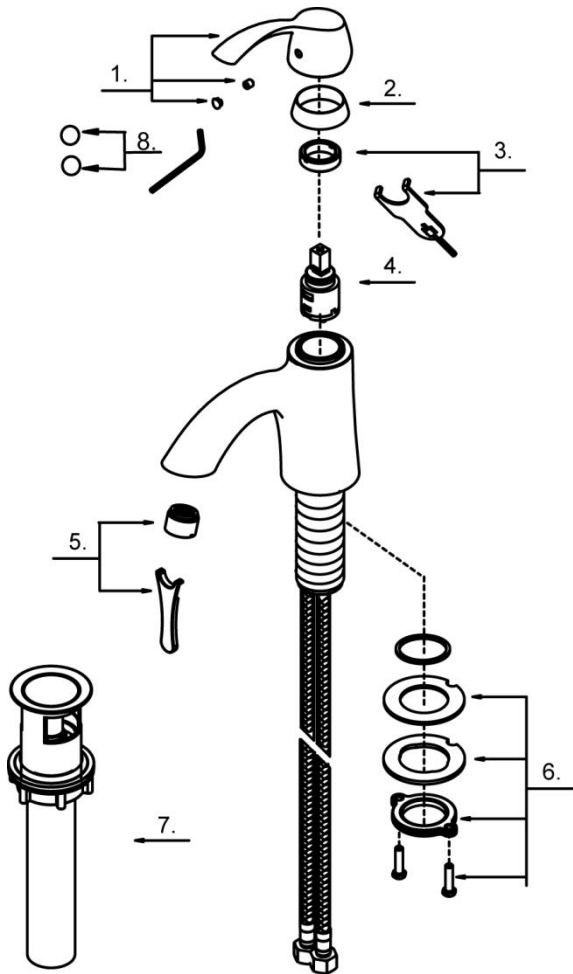

D222522

Illustrated Parts List
Liste de pièces illustrée
Lista ilustrada de partes

Replacement parts, call :
 Les pièces de rechange, appelez :
 Partes de reemplazo, llame :

1-888-328-2383
 WWW.DANZE.COM

Single Handle Lavatory Faucet
Robinet de lavabo à simple poignée
Grifo de lavabo de una manija

Part	Nom	Nombre	Part #
Name	de la pièce	de Parte	# de pièce # de Parte
1 ⊙ Metal Handle Assembly	Assemblage de manette en métal	Ensamblaje de manija metálicas	DA602163
2 ⊙ Trim Cap	Capuchon de garniture	Tapa ornamental	DA103129
3 Lock Nut & Wrench	Écrou de blocage et clé	Contratuercas y llave	DA603749
4 Ceramic Disc Cartridge	Cartouche à disque en céramique	Cartucho de disco cerámico	DA507906N
5 ⊙ Aerator & Wrench	Brise-jet et clé	Aireador y llave	DA60305062N
6 Mounting Hardware Assembly	Assemblage du matériel de fixation	Ensamblaje de ferreteria de montaje	A66D401
7 ⊙ Touch Down Drain	Goulotte de vidange	Ensamblaje de desagüe	DA505219P
8 Hot and Cold Indicators	Chaud et froid indicateurs	Caliente y frío indicadores	DA60A060