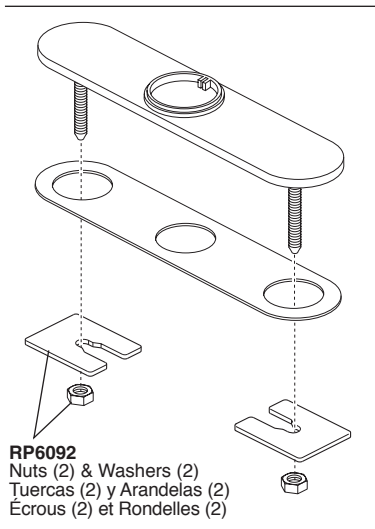

RP37490
 Thin Deck Aid (not included)
 Sostén opcional para Bordos Delgados
 Plaque facultative de renfort

RP74604▲
 Bonnet
 Bonete
 Chapeau
RP73000
 Cartridge Assembly
 Ensemble de la válvula
 Soupape

RP74605▲
 Wand Assembly
 Ensemble de la
 Cabeza del Rociador
 Bec-douchette

RP74606
 Insert
 Insertar
 Insérer

RP74609▲
 Hub
 Concentradores
 Moyeu

RP32520
 O-Rings
 Anillos "O"
 Joints torique

RP74607
 Glide Ring
 Aro para Deslizar
 L'anneau de Glissement

RP64070▲
 Optional 10 1/2" Escutcheon
 (mounts on 8" centers),
 Mounting Screws (2), Gasket,
 Nuts (2) & Washers (2)
 Chapa opcional de 10 1/2",
 Tornillos para la Instalación (2),
 Empaque, Tuercas (2) y
 Arandelas (2)
 Plaque de finition facultative de
 10 1/2 po, vis de montage (2),
 joint, écrous (2) et rondelles (2)

RP6092
 Nuts (2) & Washers (2)
 Tuercas (2) y Arandelas (2)
 Écrous (2) et Rondelles (2)

RP64074
 Gasket
 Empaque
 Joint

RP50952
 Cut -To - Fit Plastic Sleeves
 Casquillos cortados a la medida
 Bagues d'extrémité pour tubes coupés