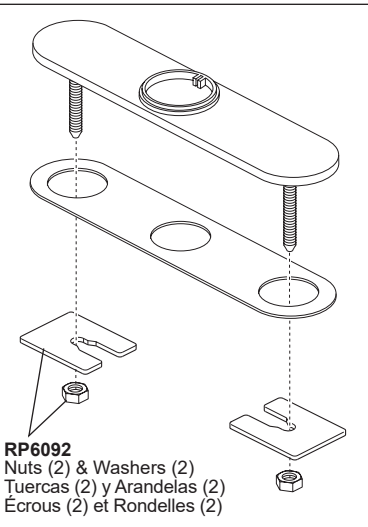

RP37490
 Thin Deck Aid (not included)
 Sostén opcional para Bordas Delgadas
 Plaque facultative de renfort

RP74604▲
 Bonnet
 Bonete
 Chapeau

RP73000
 Cartridge Assembly
 Ensemble de la válvula
 Soupape

RP74609▲
 Hub
 Concentradores
 Moyeu

RP74606
 Insert
 Insertar
 Insérer

RP74605▲
 Wand Assembly
 Ensemble de la
 Cabeza del Rociador
 Bec-douchette

RP32520
 O-Rings
 Anillos "O"
 Joints torique

RP74607
 Glide Ring
 Aro para Deslizar
 L'anneau de Glissement

RP64070▲
 Optional 10 1/2" Escutcheon
 (mounts on 8" centers),
 Mounting Screws (2), Gasket,
 Nuts (2) & Washers (2)
 Chapa opcional de 10 1/2",
 Tornillos para la Instalación (2),
 Empaque, Tuercas (2) y
 Arandelas (2)
 Plaque de finition facultative de
 10 1/2 po, vis de montage (2),
 joint, écrous (2) et rondelles (2)

RP6092
 Nuts (2) & Washers (2)
 Tuercas (2) y Arandelas (2)
 Écrous (2) et Rondelles (2)

RP64074
 Gasket
 Empaque
 Joint

RP50952
 Cut -To - Fit Plastic Sleeves
 Casquillos cortados a la medida
 Bagues d'extrémité pour tubes coupés