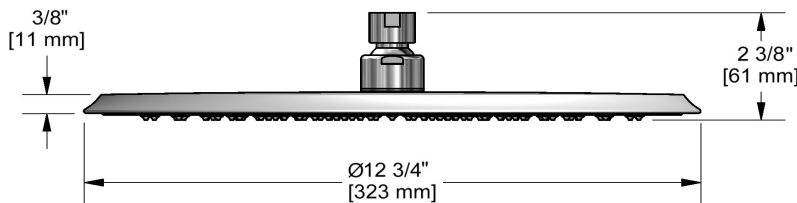

Les dimensions, les modèles et les finis présentés peuvent différer.

Garantie

Le produit **Riobel Inc.** que vous venez d'acquérir est couvert par une garantie À VIE limitée contre tout vice de fabrication sur les pièces et les finis chrome, PVS et noirs et toutes les pièces actives à partir de la date d'achat. Les autres finis, notamment les plastiques, sont garantis un an. Tous les composants électriques et électroniques sont couverts par une garantie limitée de 5 ans.

Service à la clientèle

Ontario, Ouest Canadien : 888-287-5354 Québec, Maritimes, États-Unis : 866-473-8442