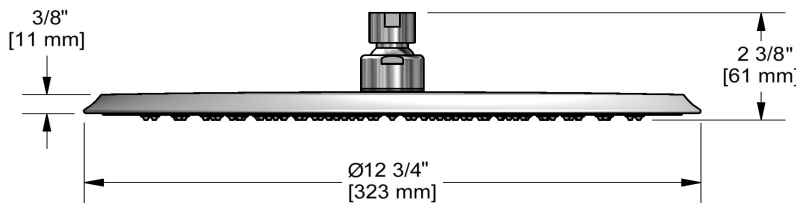

Sizes, models and finishes may differ from those presented.

Warranty

This **Riobel Inc.** product you have purchased carries a Limited Lifetime Warranty on the chrome, PVD finish, blacks and all working parts and is guaranteed from the initial purchase date against all manufacturing defects. All other finishes, including plastic components, are guaranteed for one year. All electric and/or electronic parts are covered by a 5-year limited warranty.

Customer Service

Ontario, West Canada : 888-287-5354 Quebec, Maritimes, United States : 866-473-8442