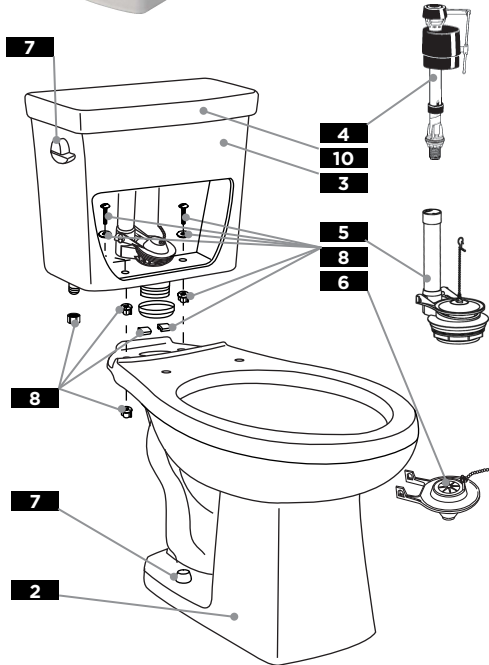

20-023 GRAVITY TOILET BLAZE™ SUITE (1.28GPF/4.8LPF)

12"

12" rough-in / plomberie brute de 12 po / Enfoscado de 12"

1	2	3	4	5	6	7	8	9	10
COMBINATION <i>Combinaison</i> <i>Combinación</i>	BOWL <i>Cuvette</i> <i>Taza</i>	TANK <i>Reservoir</i> <i>Tanque</i>	FILL VALVE <i>Robinet de remplissage</i> <i>Válvula de llenado</i>	FLUSH VALVE <i>Robinet de chasse à clapet réglable</i> <i>Válvula de descarga del agua con tapón temporizado</i>	FLAPPER <i>L'étanchéité du clapet</i> <i>Asambea de flotador</i>	PLASTIC BOLT CAPS <i>Chapeau de boulons en plastique</i> <i>Casquete plástico para tornillo</i>	TANK TO BOWL ASSEMBLY KIT <i>Trousse de montage de réservoir sur la cuvette</i> <i>Kit para instalación de depósito en taza</i>	TANK LEVER <i>Matériel du réservoir</i> <i>Palanca del tanque</i>	TANK COVER <i>Couvercle du réservoir</i> <i>Tapa del tanque</i>
20-023†	21-187†	28-187†	99-300	99-002	99-788	99-287†	99-660*	99-685-WH†	TC-28-187†

Right Hand Tank Option / Réservoir avec levier à droit / Tanque con palanca derecha

-	21-187†	28-187-97†	99-300	99-002	99-788	99-287†	99-660*	99-685-WH-RH†	TC-28-187†
---	---------	------------	--------	--------	--------	---------	---------	---------------	------------

Replacement parts, call: / Les pièces de rechange, appelez: / Partes de reemplazo, llame: **1-888-648-6466**

***Tank Assembly Kit Includes:** Gasket, channel pads, (2) Bolts with two washers and (4) wingnuts, a coupling nut and a cone washer. / ***Kit Assemblée réservoir comprend:** Joint, tampons de canal, (2) boulons avec deux rondelles et (4) wingnuts, un écrou et une rondelle de cône. / ***Kit para instalación del Tanque Incluye:** empaque, almoadillas, (2) tornillos y arandelas (4) tuercas de mariposa, una tuerca de acoplamiento y una arandela cónica.