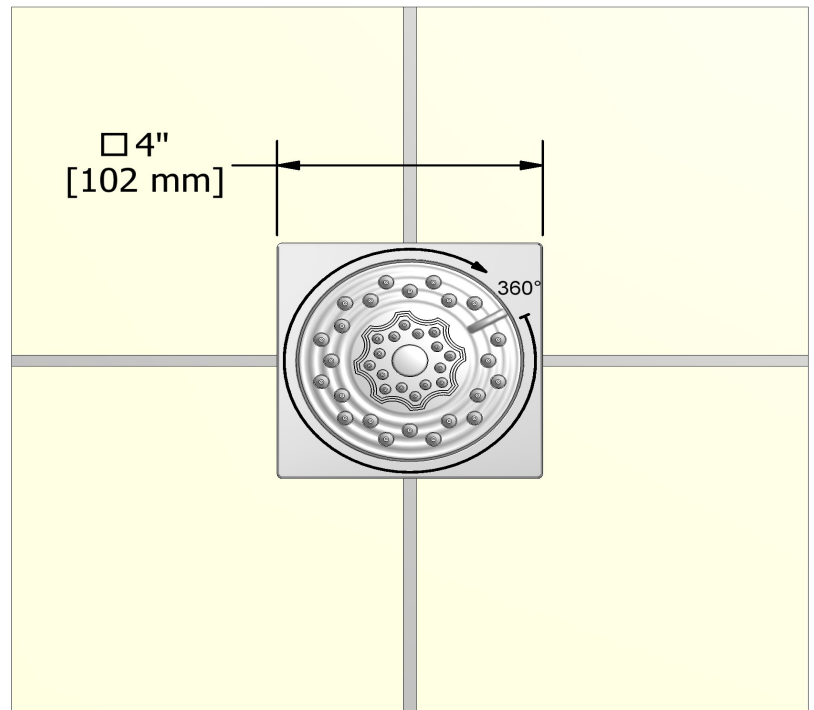

Les dimensions, les modèles et les finis présentés peuvent différer.

Garantie

Le produit **Riobel Inc.** que vous venez d'acquérir est couvert par une garantie À VIE limitée contre tout vice de fabrication sur les pièces et les finis chrome, PVS et noirs et toutes les pièces actives à partir de la date d'achat. Les autres finis, notamment les plastiques, sont garantis un an. Tous les composants électriques et électroniques sont couverts par une garantie limitée de 5 ans.

Service à la clientèle

Ontario, Ouest Canadien : 888-287-5354 Québec, Maritimes, États-Unis : 866-473-8442