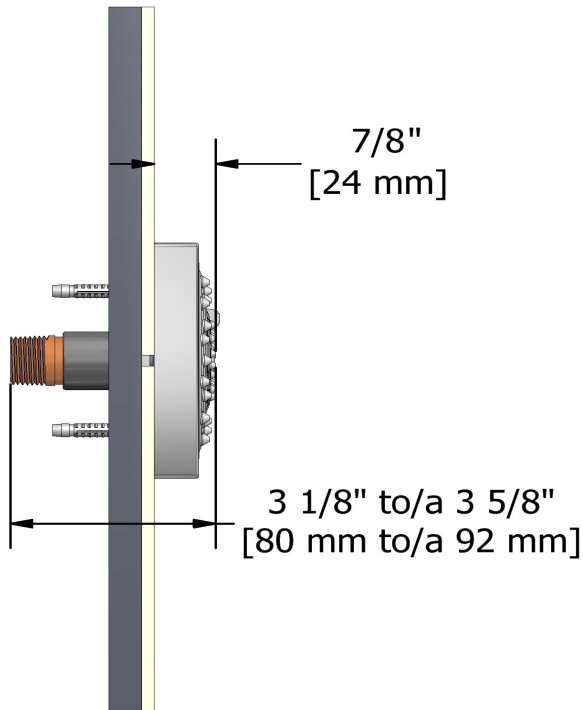

Les dimensions, les modèles et les finis présentés peuvent différer.

Garantie

Le produit **Riobel Inc.** que vous venez d'acquérir est couvert par une garantie À VIE limitée contre tout vice de fabrication sur les pièces et les finis chrome, PVS et noirs et toutes les pièces actives à partir de la date d'achat. Les autres finis, notamment les plastiques, sont garantis un an. Tous les composants électriques et électroniques sont couverts par une garantie limitée de 5 ans.

Service à la clientèle

Ontario, Ouest Canadien : 888-287-5354 Québec, Maritimes, États-Unis : 866-473-8442