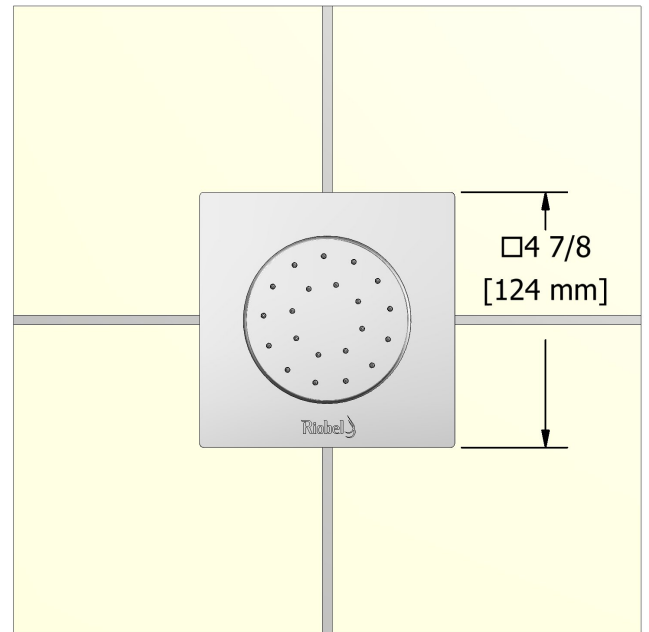

Jet de corps encastré
340

UPC®

Spécifications

Descriptions

- Entrée d'eau 1/2" mâle NPT
- Orientable
- Anticalcaire
- Brut spécial inclus
- Doit être commandé en même temps que le brut de valve

Couleur disponible

- C : Chrome

Débit disponible

- 4.5 L/min, 1.2 gpm (US) 60psi

Certifications

- CSA B125.1
- ASME A112.18.1
- Approbation CMR248

Les dimensions, les modèles et les finis présentés peuvent différer.

Garantie

Le produit **Riobel Inc.** que vous venez d'acquérir est couvert par une garantie À VIE limitée contre tout vice de fabrication sur les pièces et les finis chrome, PVS et noirs et toutes les pièces actives à partir de la date d'achat. Les autres finis, notamment les plastiques, sont garantis un an. Tous les composants électriques et électroniques sont couverts par une garantie limitée de 5 ans.

Service à la clientèle

Ontario, Ouest Canadien : 888-287-5354 Québec, Maritimes, États-Unis : 866-473-8442

Tile body jet
340

UPC®

Specifications

Descriptions

- 1/2" inlet male NPT
- Directional
- Scale-free
- Special rough included
- Must be ordered at the same time as the valve rough