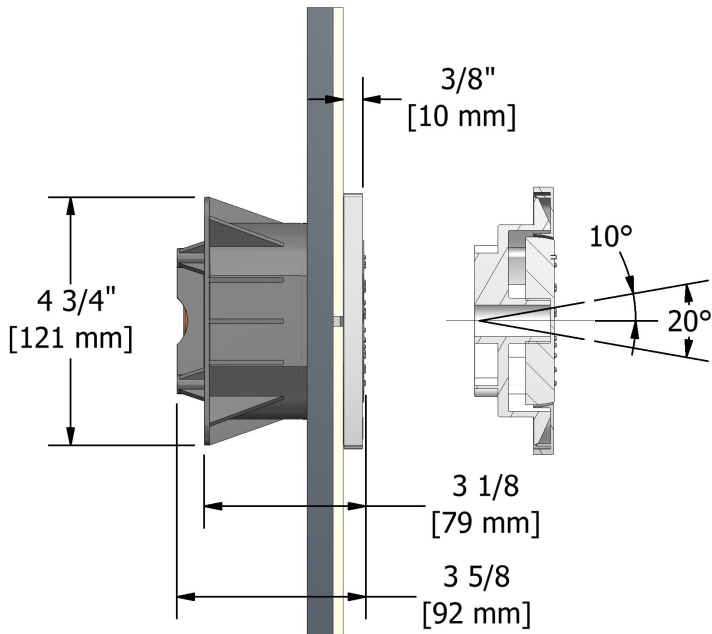

Jet de corps encastré
340

UPC®

Spécifications

Descriptions

- Entrée d'eau 1/2" mâle NPT
- Orientable
- Anticalcaire
- Brut spécial inclus
- Doit être commandé en même temps que le brut de valve

Couleur disponible

- C : Chrome

Débit disponible

- 4.5 L/min, 1.2 gpm (US) 60psi

Certifications

- CSA B125.1
- ASME A112.18.1
- Approbation CMR248

Les dimensions, les modèles et les finis présentés peuvent différer.

Garantie

Le produit **Riobel Inc.** que vous venez d'acquérir est couvert par une garantie À VIE limitée contre tout vice de fabrication sur les pièces et les finis chrome, PVS et noirs et toutes les pièces actives à partir de la date d'achat. Les autres finis, notamment les plastiques, sont garantis un an. Tous les composants électriques et électroniques sont couverts par une garantie limitée de 5 ans.

Service à la clientèle

Ontario, Ouest Canadien : 888-287-5354 Québec, Maritimes, États-Unis : 866-473-8442

Tile body jet
340

UPC®

Specifications

Descriptions

- 1/2" inlet male NPT
- Directional
- Scale-free
- Special rough included
- Must be ordered at the same time as the valve rough

Available colors

- C : Chrome

Available flow

- 4.5 L/min, 1.2 gpm (US) 60psi

Certifications

- CSA B125.1
- ASME A112.18.1
- CMR248 Approval

Sizes, models and finishes may differ from those presented.

Warranty