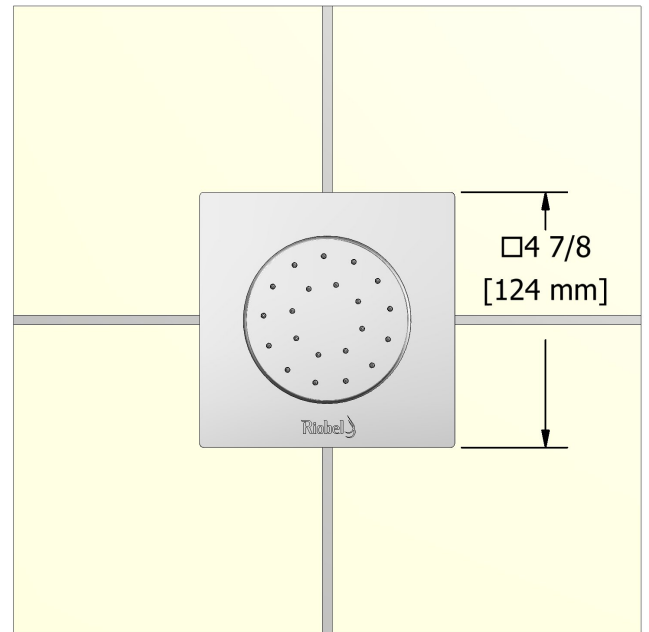

Sizes, models and finishes may differ from those presented.

Warranty

This **Riobel Inc.** product you have purchased carries a Limited Lifetime Warranty on the chrome, PVD finish, blacks and all working parts and is guaranteed from the initial purchase date against all manufacturing defects. All other finishes, including plastic components, are guaranteed for one year. All electric and/or electronic parts are covered by a 5-year limited warranty.

Customer Service

Ontario, West Canada : 888-287-5354 Quebec, Maritimes, United States : 866-473-8442