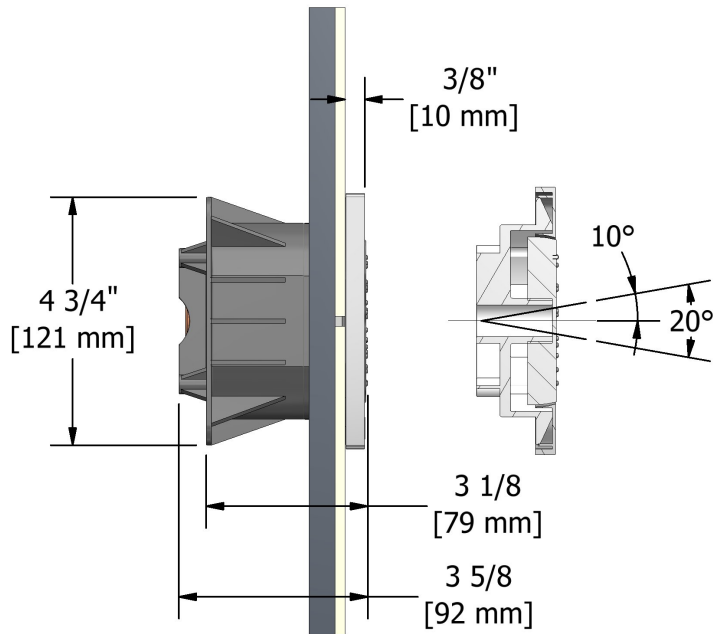

Sizes, models and finishes may differ from those presented.

Warranty

This **Riobel Inc.** product you have purchased carries a Limited Lifetime Warranty on the chrome, PVD finish, blacks and all working parts and is guaranteed from the initial purchase date against all manufacturing defects. All other finishes, including plastic components, are guaranteed for one year. All electric and/or electronic parts are covered by a 5-year limited warranty.

Customer Service

Ontario, West Canada : 888-287-5354 Quebec, Maritimes, United States : 866-473-8442