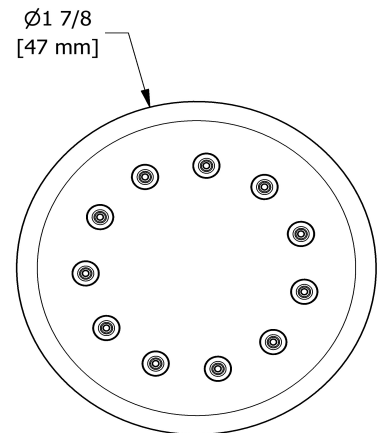

Les dimensions, les modèles et les finis présentés peuvent différer.

Garantie

Le produit **Riobel Inc.** que vous venez d'acquérir est couvert par une garantie À VIE limitée contre tout vice de fabrication sur les pièces et les finis chrome, PVS et noirs et toutes les pièces actives à partir de la date d'achat. Les autres finis, notamment les plastiques, sont garantis un an. Tous les composants électriques et électroniques sont couverts par une garantie limitée de 5 ans.

Service à la clientèle

Ontario, Ouest Canadien : 888-287-5354 Québec, Maritimes, États-Unis : 866-473-8442

2020.11.05