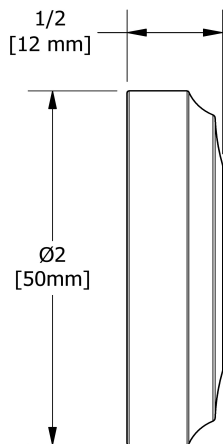

Les dimensions, les modèles et les finis présentés peuvent différer.

Garantie

Le produit **Riobel Inc.** que vous venez d'acquérir est couvert par une garantie À VIE limitée contre tout vice de fabrication sur les pièces et les finis chrome, PVS et noirs et toutes les pièces actives à partir de la date d'achat. Les autres finis, notamment les plastiques, sont garantis un an. Tous les composants électriques et électroniques sont couverts par une garantie limitée de 5 ans.

Service à la clientèle

Ontario, Ouest Canadien : 888-287-5354 Québec, Maritimes, États-Unis : 866-473-8442

2020.11.05