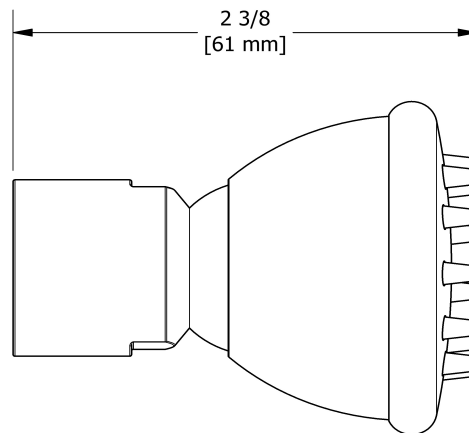

Les dimensions, les modèles et les finis présentés peuvent différer.

Garantie

Le produit **Riobel Inc.** que vous venez d'acquérir est couvert par une garantie À VIE limitée contre tout vice de fabrication sur les pièces et les finis chrome, PVS et noirs et toutes les pièces actives à partir de la date d'achat. Les autres finis, notamment les plastiques, sont garantis un an. Tous les composants électriques et électroniques sont couverts par une garantie limitée de 5 ans.

Service à la clientèle

Ontario, Ouest Canadien : 888-287-5354 Québec, Maritimes, États-Unis : 866-473-8442

2020.11.05