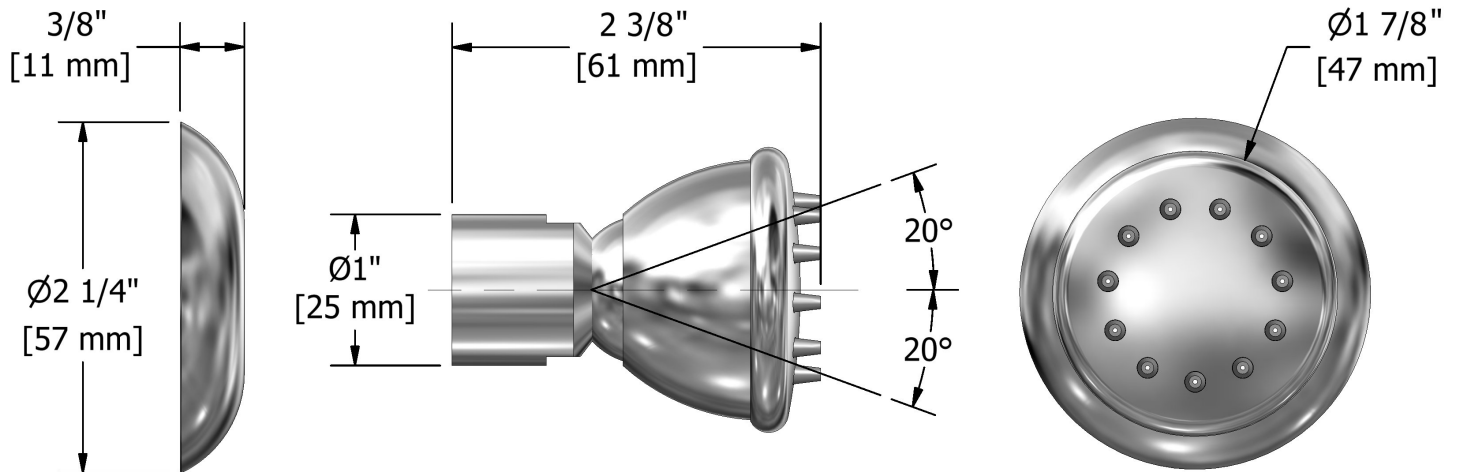

Les dimensions, les modèles et les finis présentés peuvent différer.

Garantie

Le produit **Riobel Inc.** que vous venez d'acquérir est couvert par une garantie À VIE limitée contre tout vice de fabrication sur les pièces et les finis chrome, PVS et noirs et toutes les pièces actives à partir de la date d'achat. Les autres finis, notamment les plastiques, sont garantis un an. Tous les composants électriques et électroniques sont couverts par une garantie limitée de 5 ans.

Service à la clientèle

Ontario, Ouest Canadien : 888-287-5354 Québec, Maritimes, États-Unis : 866-473-8442

2020.11.05