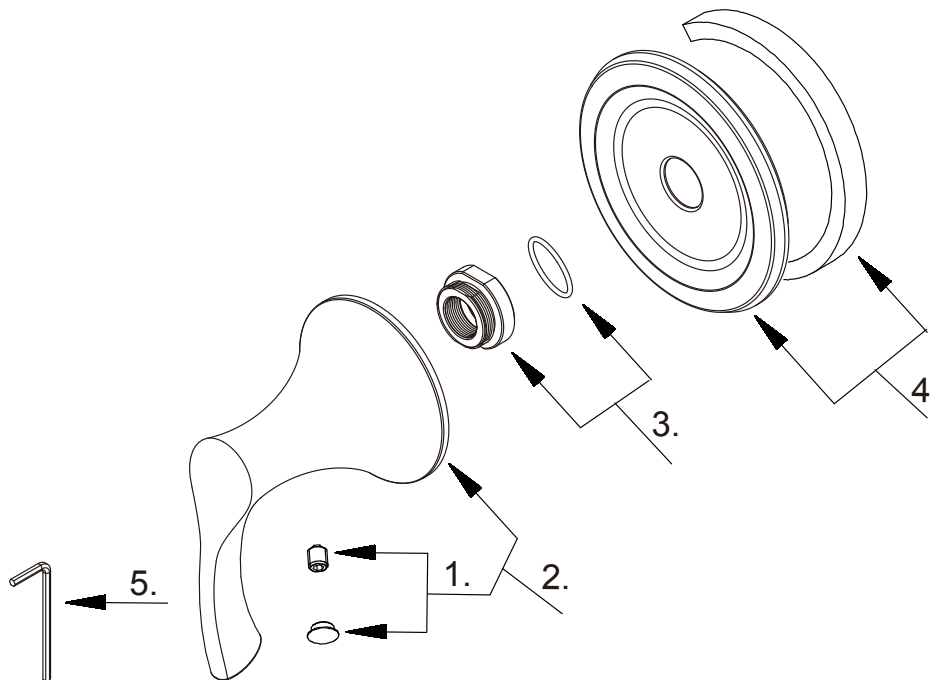

Trim Only 4-Port Shower Diverter / Volume Control Valve
Vanne mélangeuse avec régulateur de débit et inverseur
Grifería solo para desviador de ducha de 4 vías / Válvula de control de volumen

Part Name	Nom de la pièce	Nombre de Parte	Part # # de pièce # de Parte
1 Index Button	Bouton d'index	Índice de botones	A66G542
2 Metal Handle Assembly	Assemblage de manette en métal	Ensamblaje de manija metálicas	A602831
3 Handle Trim Ring Assembly	Garniture circulaire de manette	Capuchón ornamental de la manija	A603A14
4 Escutcheon Assembly	Assemblage d'applique	Ensamblaje del Escudo	A607E04
5 Hex Wrench (H2.5 * 19 mm L * 53)	Clé hexagonale	Llave hexagonal	A031000NI

D560921T

⊙ Please see danze.com or current price list for available finishes. Finish is defined by additional suffix.
Veillez consulter le site Web danze.com ou la liste actuelle de prix pour connaître les finis offerts. Le fini est déterminé par le suffixe supplémentaire.
Por favor visite danze.com o la lista actual de precios para ver los acabados disponibles. Los acabados se diferencian mediante un sufijo adicional.