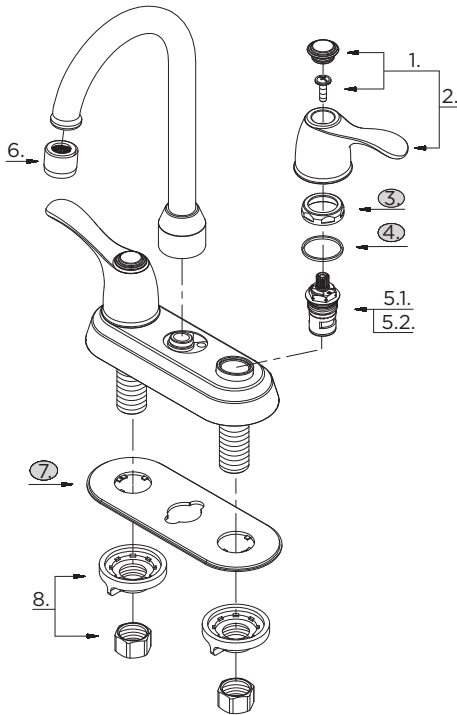

GERBER

49-372 (0049372) Series Allerton™ Two Handle Bar Faucet Robinet de bar à deux manettes Grifo de bar con dos manijas

Illustrated Parts List / Liste de pièces illustrée / Lista ilustrada de partes

49-372

Model #	Description	Description	Descripción
49-372	4" Centers - Chrome	4 po. centre - Chrome	Centro de 8" - Cromo
49-372-SS	& Stainless Steel	et acier inoxydable	y acero inoxidable

49-372 (VI)

Part Name	Nom de la pièce	Nombre de Parte	Part # # de pièce # de Parte
-----------	-----------------	-----------------	------------------------------------

1°.	Handle Cap	Capuchon de la manette	Tapón	GA603542
2°.	Metal Handle Assembly	Assemblage de manette en métal	Ensamblaje de manija metálicas	G0098090
3.	Lock Nut	Écrou de blocage	Contratuerca	A016253
4.	Washer	Rondelle	Arandela	A013827
5.1	Ceramic Disc Cartridge-Cold	Cartouche à disque en céramique-froid	Cartucho de disco cerámico-frío	G0086986
5.2	Ceramic Disc Cartridge-Hot	Cartouche à disque en céramique-chaud	Cartucho de disco cerámico-caliente	G0086987
6°.	Aerator	Brise-jet	Aireador	GA50010965N
7.	Gasket	Joint	Empaque	A011076
8.	Coupling Nuts & Lock Nuts	Écrou de raccord et écrou de blocage	Tuerca de union y contratuerca	G0097800