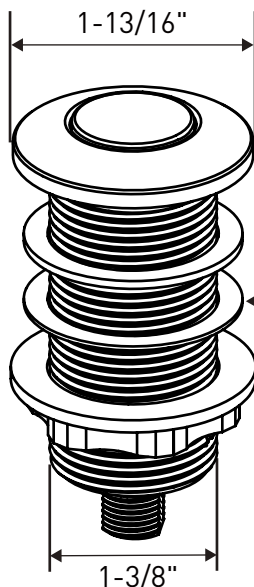

Dimensiones críticas

Se requiere orificio de instalación

Acabados	Modelos
Cromado brillante	AS-4201-CH
Acero inoxidable resistente a las manchas	AS-4201-SRS
Bronze mediterráneo	AS-4201-BRB
Negro mate	AS-4201-BL
Oro cepillado	AS-4201-BG
Níquel pulido	AS-4201-NL
Negro inoxidable	AS-4201-BLS

Detalle de Especificaciones	
Diámetro del botón	1-13/16"
Para usar con	ARC-4200
Base del botón del interruptor de flujo de aire	POM
Botón	Latón cromado