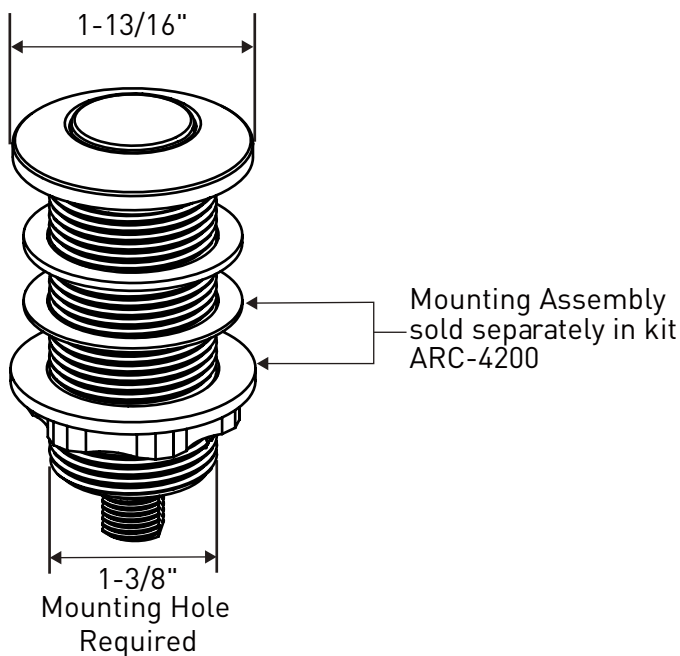

Description:

- Moen Air Switch 4201 Series is available in seven button finishes. Requires the Moen ARC-4200 Air Switch Controller.

Included Components:

- Disposal Air Switch Button

Warranty and Assurance:

Critical Dimensions

Specification Detail	
Button Diameter	1-13/16"
For Use With	ARC-4200
Air Switch Button Base	POM
Button	Chrome-plated brass

Description:

- Le bouton du commutateur de débit d'air de la série 4201 de Moen est offert en sept finis. N'est compatible qu'avec le contrôleur du commutateur de débit d'air ARC-4200 de Moen.

Detalle de Especificaciones	
Diámetro del botón	1-13/16"
Para usar con	ARC-4200
Base del botón del interruptor de flujo de aire	POM
Botón	Latón cromado