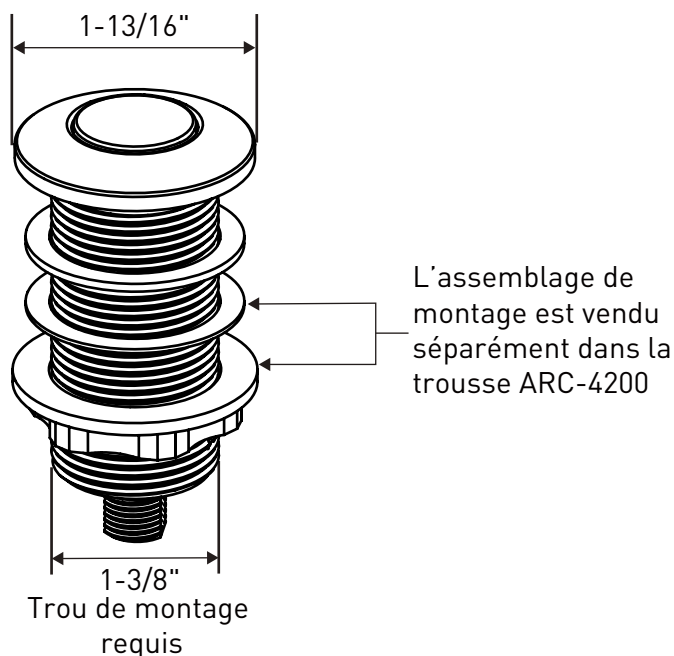

Dimensions hors tout

Finition	Modèle
Chrome poli	AS-4201-CH
Acier inoxydable Spot Resist	AS-4201-SRS
Bronce méditerranéo	AS-4201-BRB
Noir mat	AS-4201-BL
Or brossé	AS-4201-BG
Nickel poli	AS-4201-NL
Acier inoxydable noir	AS-4201-BLS

Détails des Spécifications	
Diamètre du bouton	1-13/16"
Conçu pour	ARC-4200
Base du bouton du commutateur de débit d'air	POM
Bouton	Laiton plaqué chrome