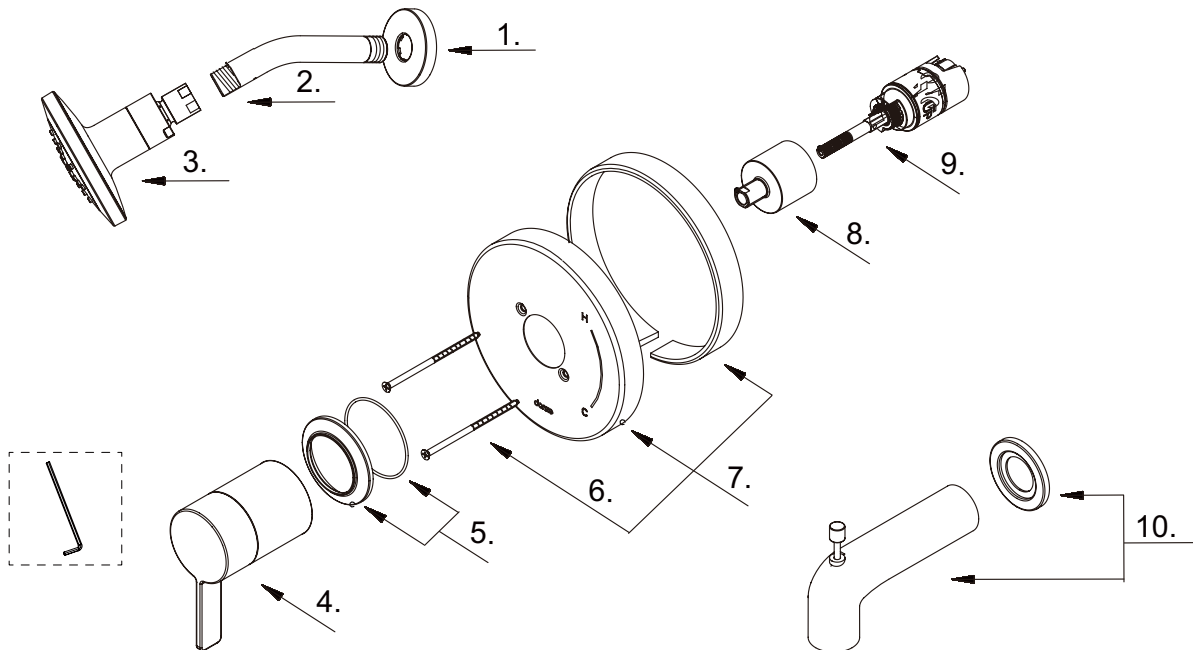

Single Handle Tub & Shower Faucet & Ceramic Disc Cartridge

Ensemble de garniture pour robinet de bain et douche à pression équilibrée à une manette avec cartouche à disque en céramique

Kit de componentes exteriores para grifo de ducha y bañera de presión balanceada de una manija y cartucho de disco cerámico

Part Name	Nom de la pièce	Nombre de Parte	Part # # de pièce # de Parte
1⊙ Showerarm Flange	Bride de bras de douche	Brida del brazo de la ducha	A019306
2⊙ Shower Arm	Bras de douche	Brazo de ducha	A020002
3⊙ Shower Head 1.75gpm	Pomme de douche	Cabeza de ducha	D460057
Shower Head 2.0gpm	Pomme de douche	Cabeza de ducha	D460058
4⊙ Metal Handle Assembly	Assemblage de manette en métal	Ensamblaje de manija metálicas	A602745
5⊙ Handle Trim Ring	Garniture circulaire de manette	Capuchón ornamental de la manija	A607610
6 Screw Set (W3/16-24*101.6L)	Ensemble de vis	Juego de tornillo	A608563
7⊙ Escutcheon Assembly	Assemblage d'applique	Ensamblaje del Escudo	A607372-S
8⊙ Retainer Nut	Écrou de retenue	Tuerca de retención	A016257-T
9 Ceramic Disc Cartridge	Cartouche à disque en céramique	Cartucho de disco cerámico	GA510015
10⊙ Spout Assembly	Assemblage du bec	Ensamblaje de vertedor	A666934