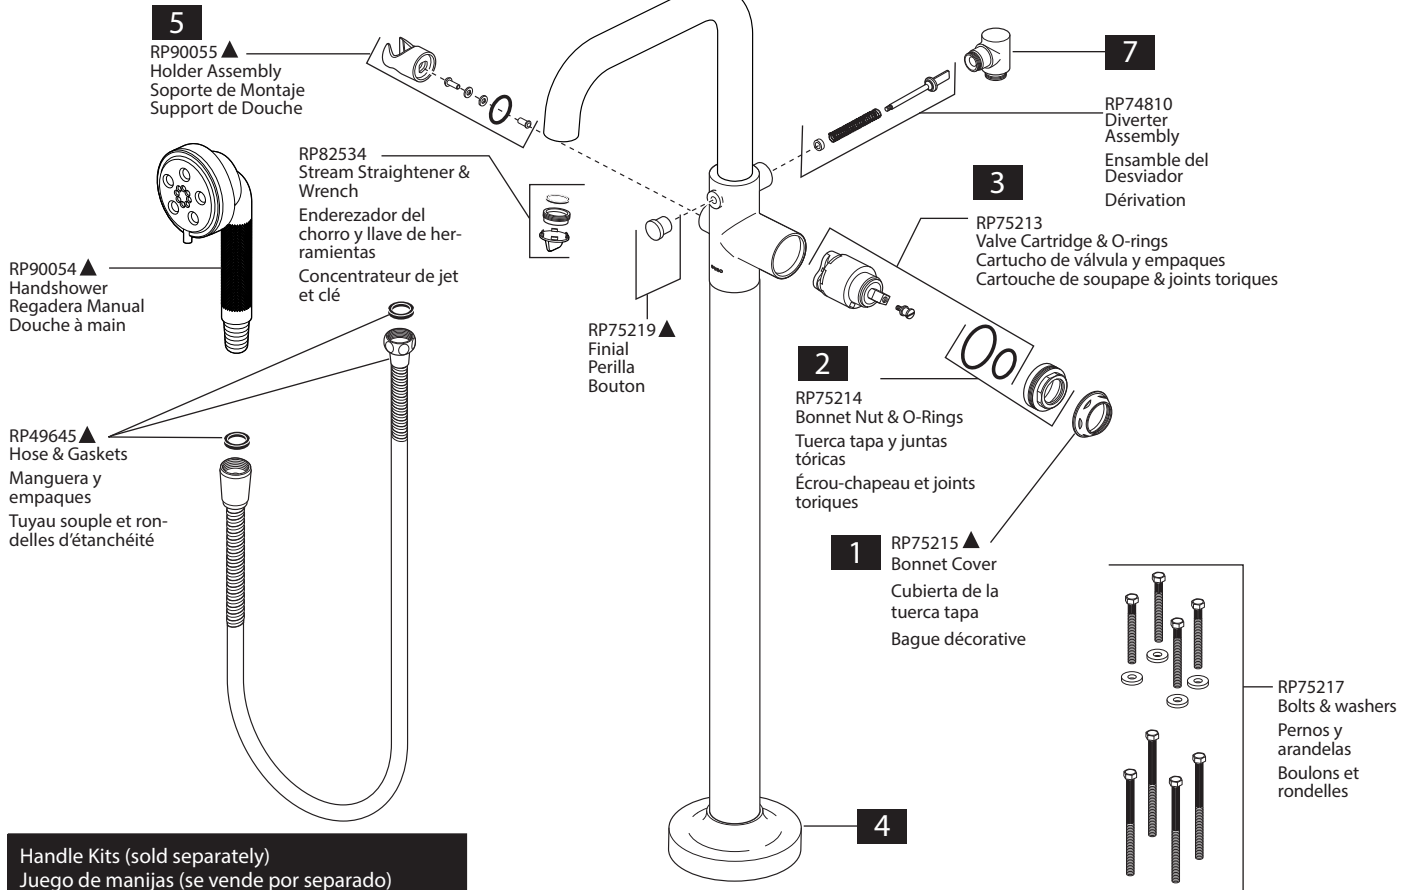

## Model / Modelo / Modèle T70180-▲

▲ Specify Finish/Especifique el Acabado/Précisez le Fini

## Model / Modelo / Modèle T70175-▲

▲ Specify Finish/Especifique el Acabado/Précisez le Fini

Model / Modelo / Modèle T70135- ▲LHP

**Handle Kits (sold separately)**  
Juego de manijas (se vende por separado)  
Kits de manette (vendus séparément)

RP64072  
Set Screw & Button  
Tornillo de ajuste y botón  
Vis de calage et bouton

HL7032 (Lever Handle)  
Handle Assembly  
Piezas de las manijas  
Manette

RP64072  
Set Screw & Button  
Tornillo de ajuste y botón  
Vis de calage et bouton

HL7033 (T-Handle)  
Handle Assembly  
Piezas de las manijas  
Manette

RP64072  
Set Screw & Button  
Tornillo de ajuste y botón  
Vis de calage et bouton

HL7034 (Shut-Off Handle)  
Handle Assembly  
Piezas de las manijas  
Manette