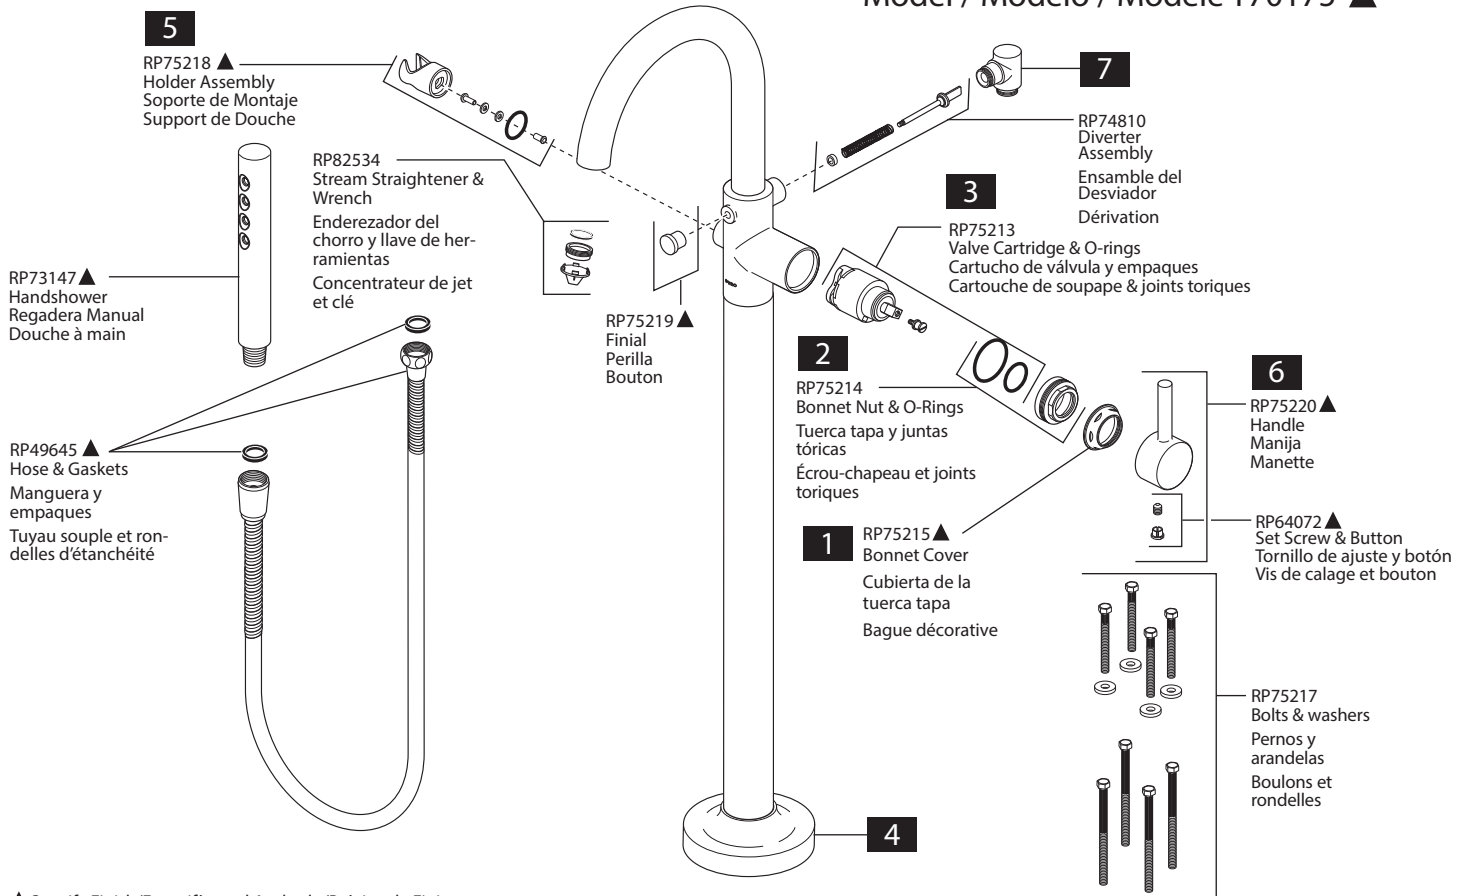

Model / Modelo / Modèle T70175-▲

▲ Specify Finish/Especifique el Acabado/Précisez le Fini