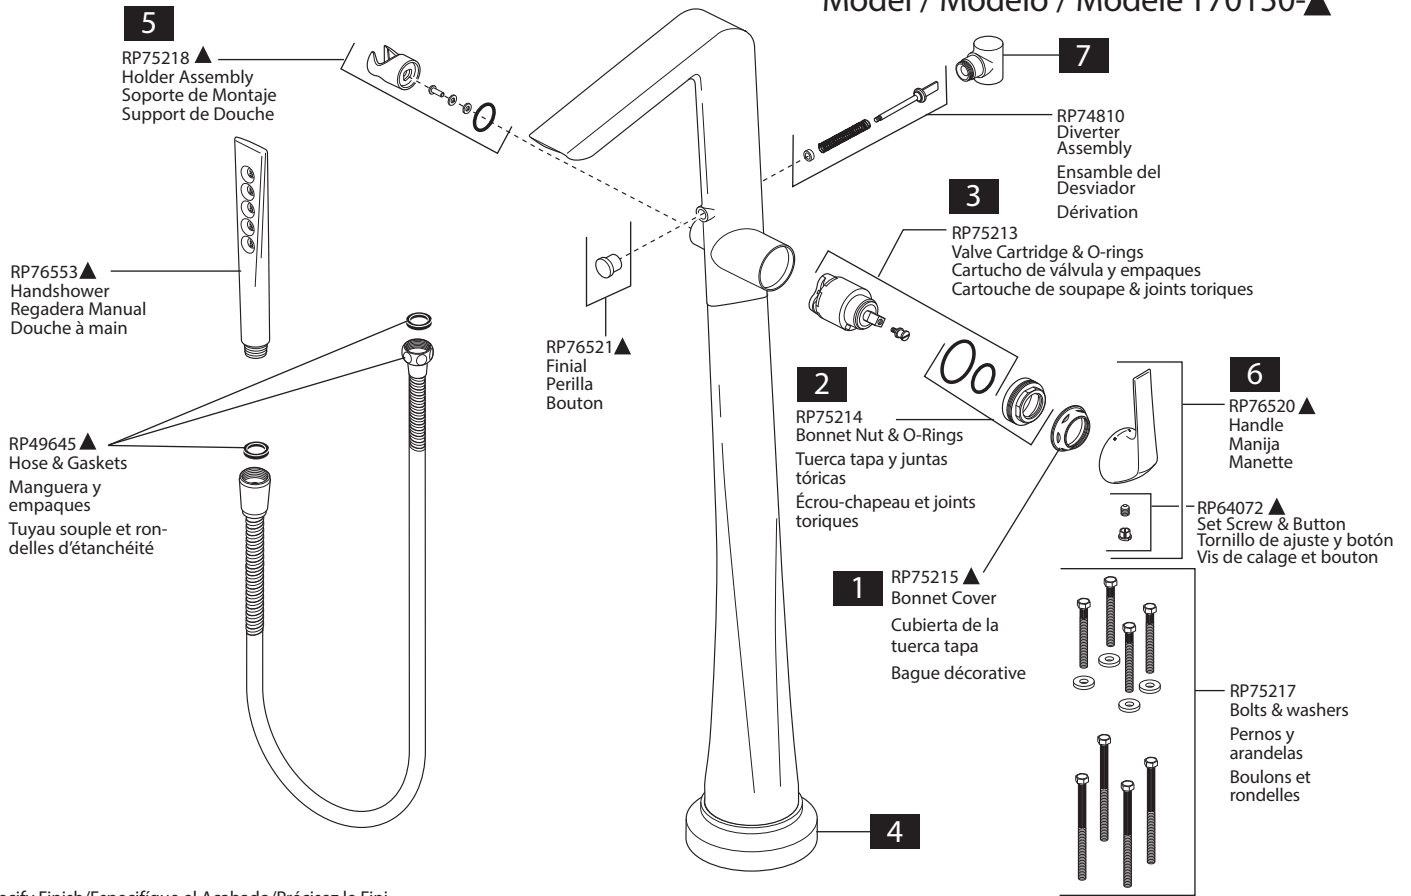

Model / Modelo / Modèle T70130-▲

▲ Specify Finish/Especifique el Acabado/Précisez le Fini

## Model / Modelo / Modèle T70150-▲

▲ Specify Finish/Especifique el Acabado/Précisez le Fini

RP64072  
Set Screw & Button  
Tornillo de ajuste y botón  
Vis de calage et bouton

HL7032 (Lever Handle)  
Handle Assembly  
Piezas de las manijas  
Manette

RP64072  
Set Screw & Button  
Tornillo de ajuste y botón  
Vis de calage et bouton

HL7033 (T-Handle)  
Handle Assembly  
Piezas de las manijas  
Manette

RP64072  
Set Screw & Button  
Tornillo de ajuste y botón  
Vis de calage et bouton

HL7034 (Shut-Off Handle)  
Handle Assembly  
Piezas de las manijas  
Manette