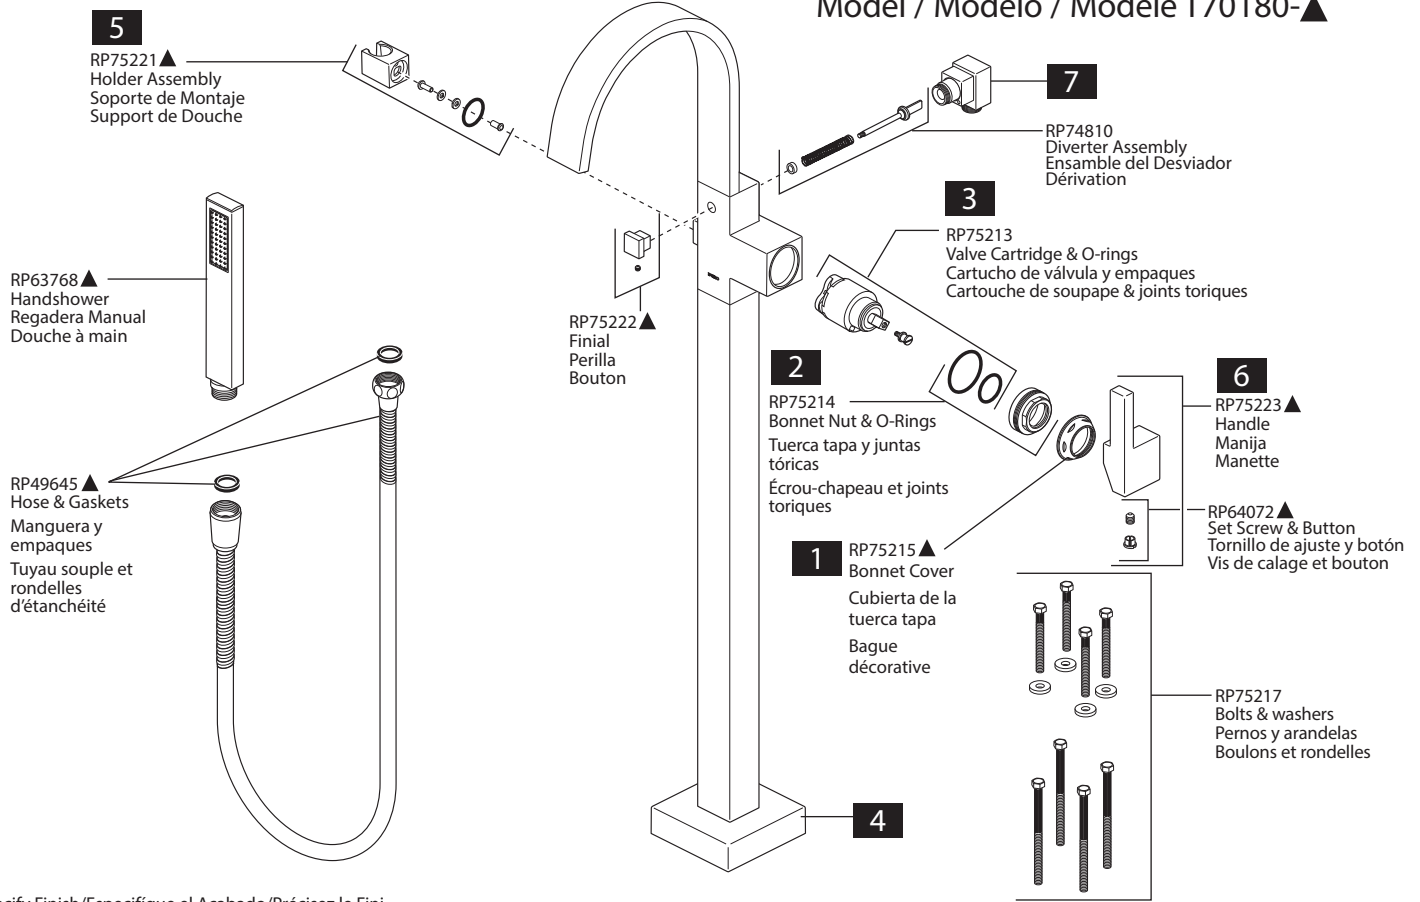

Model / Modelo / Modèle T70180-▲

▲ Specify Finish/Especifique el Acabado/Précisez le Fini