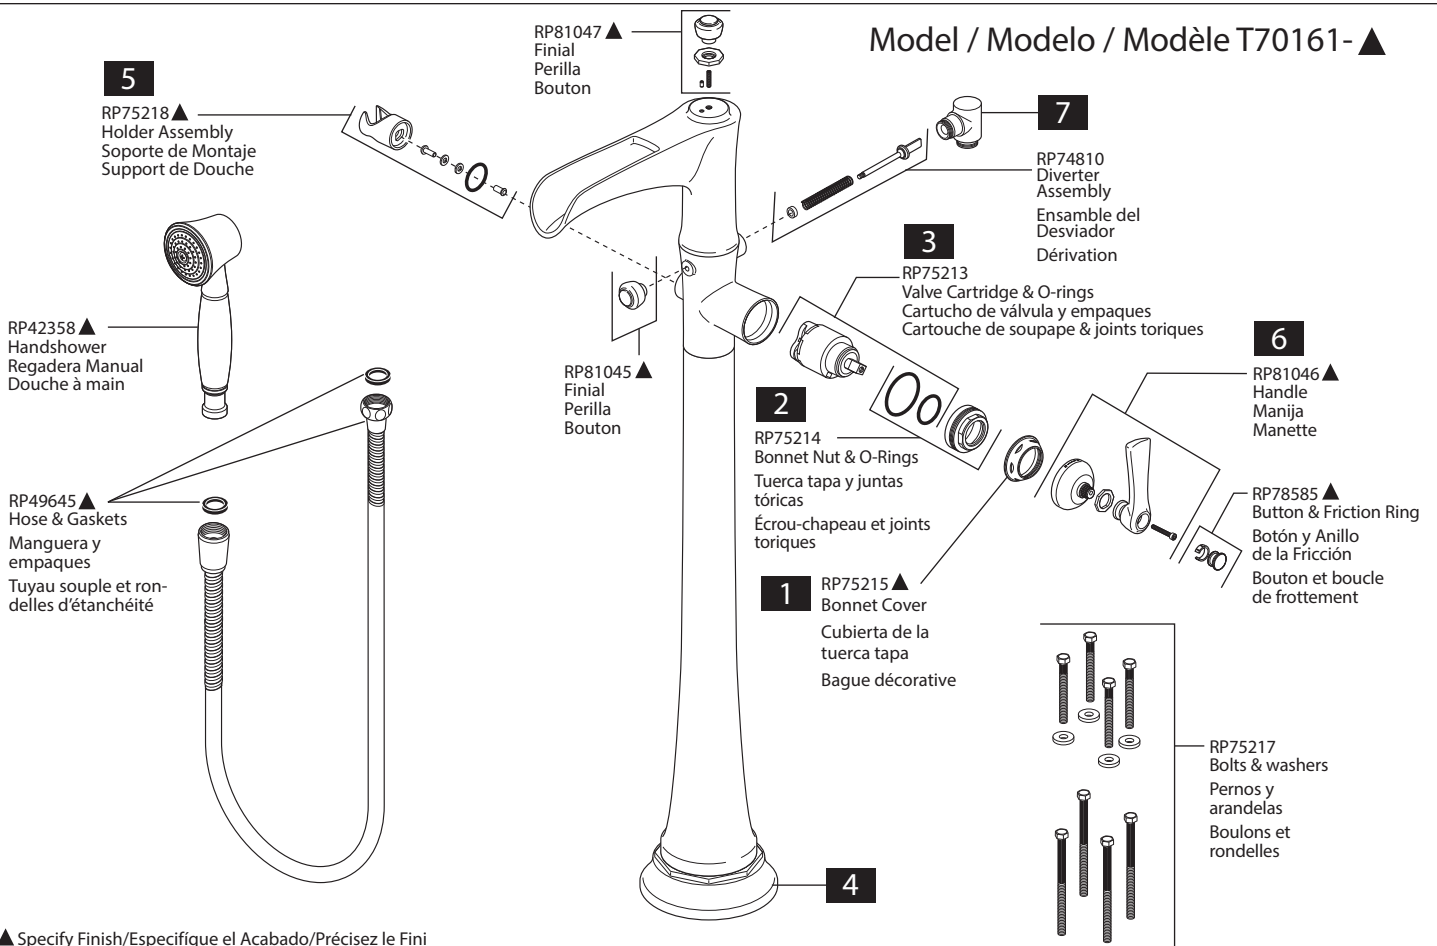

Model / Modelo / Modèle T70161-▲

▲ Specify Finish/Especifique el Acabado/Précisez le Fini