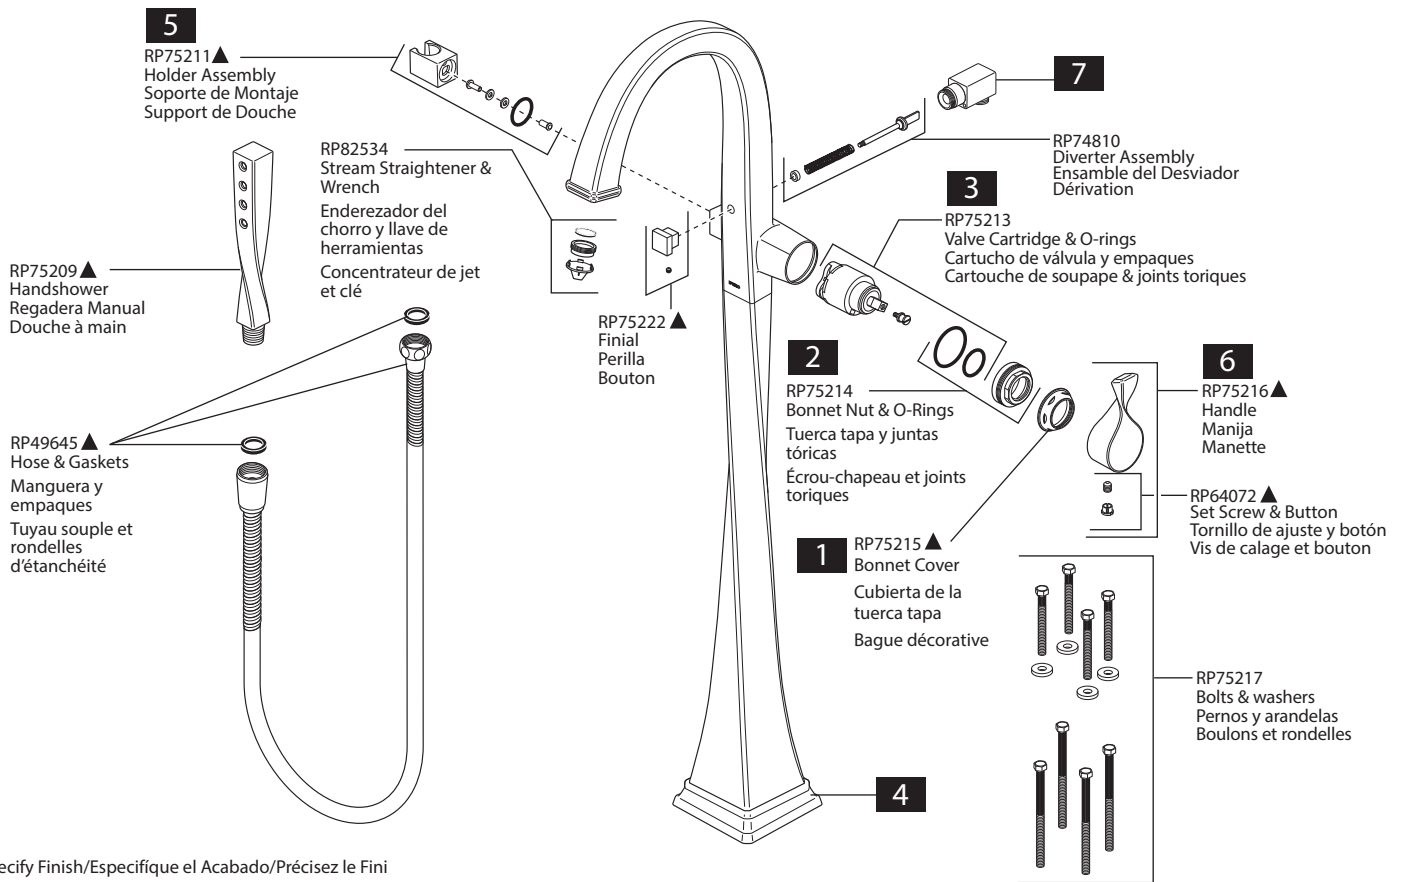

Model / Modelo / Modèle T70130-▲

▲ Specify Finish/Especifique el Acabado/Précisez le Fini

## Model / Modelo / Modèle T70150-▲

▲ Specify Finish/Especifique el Acabado/Précisez le Fini

RP64072  
Set Screw & Button  
Tornillo de ajuste y botón  
Vis de calage et bouton

HL7032 (Lever Handle)  
Handle Assembly  
Piezas de las manijas  
Manette

RP64072  
Set Screw & Button  
Tornillo de ajuste y botón  
Vis de calage et bouton

HL7033 (T-Handle)  
Handle Assembly  
Piezas de las manijas  
Manette

RP64072  
Set Screw & Button  
Tornillo de ajuste y botón  
Vis de calage et bouton

HL7034 (Shut-Off Handle)  
Handle Assembly  
Piezas de las manijas  
Manette