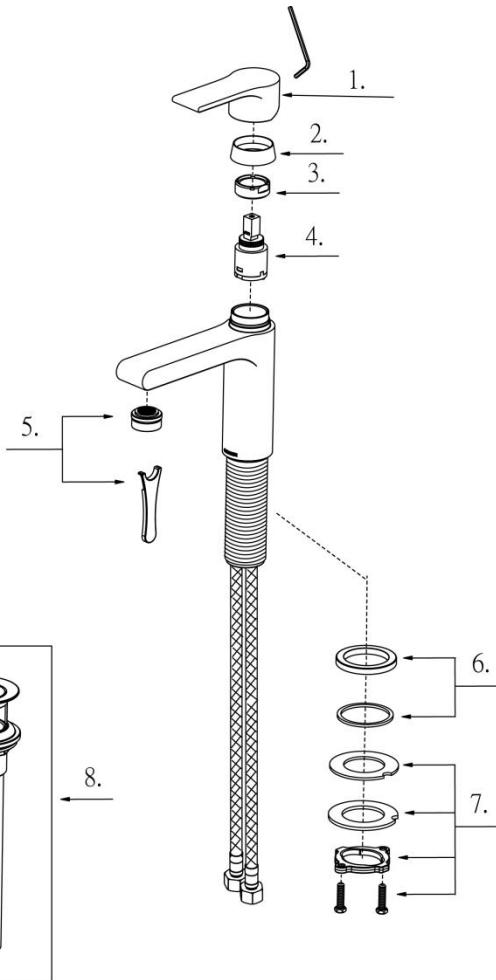

**D220887**

**Illustrated Parts List**  
**Liste de pièces illustrée**  
**Lista ilustrada de partes**

Replacement parts, call :  
 Les pièces de rechange, appelez :  
 Partes de reemplazo, llame :

1-888-328-2383  
 WWW.DANZE.COM

Model#	Finishes	Fini	Acabado
<u>D220887</u>	<u>Chrome</u>	<u>Chrome</u>	<u>Cromo</u>
<u>D220887BN</u>	<u>Brushed Nickel</u>	<u>Nickel brossé</u>	<u>Níquel cepillado</u>

**Single Handle Lavatory Faucet**  
**Robinet de lavabo à simple poignée**  
**Grifo de lavabo de una manija**

Part	Nom	Nombre	Part #	
Name	de la pièce	de Parte	# de pièce # de Parte	
1	Metal Handle Assembly	Assemblage de manette en métal	Ensamblaje de manija metálicas	DA602767
2	Trim Cap	Capuchon de garniture	Tapa ornamental	DA103130
3	Adjusting Ring	Bague de réglage	Anillo de ajuste	DA104021
4	Ceramic Disc Cartridge	Cartouche à disque en céramique	Cartucho de disco cerámico	DA507906N
5	Aerator&Wrench	Brise-jet et clé	Aireador y llave	DA61308361N
6	Spout Trim Ring	Garniture circulaire de bec	Anillo ornamental del grifo	DA607658
7	Mounting Hardware Assembly	Assemblage du matériel de fixation	Ensamblaje de ferreteria de montaje	A66D401
8	Touch Down Drain	Goulotte de vidange	Ensamblaje de desagüe	DA505219P