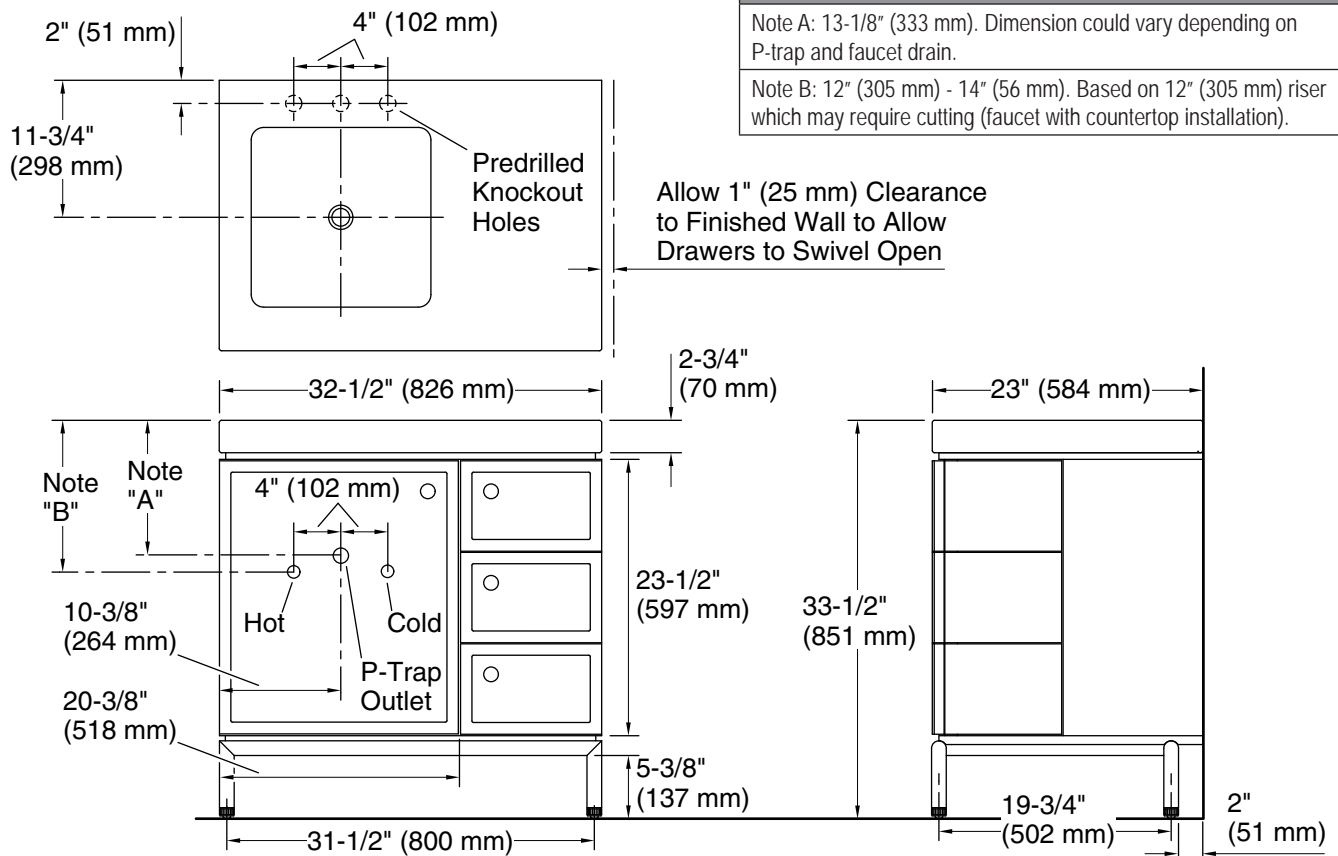

CODES/STANDARDS APPLICABLE

- Specified model meets or exceeds the following:
- EPA TSCA Title VI
 - CARB P2

P74210, P74211,
P74212, P72040

SPECIFIED MODEL

Model	Description	Finishes			
P74210-00	Vir Stil 1.0 Vanity	<input type="checkbox"/> KN Black Walnut	<input type="checkbox"/> WU White Lacquer		
P74211-00	Vir Stil 1.0 Vanity Metal Base with (4 ea) Handles	<input type="checkbox"/> CP Polished Chrome	<input type="checkbox"/> AD Nickel Silver	<input type="checkbox"/> AG Brushed Nickel	<input type="checkbox"/> LB Bronze
P74212-00	Vir Stil 1.0 Precut Stone Top	<input type="checkbox"/> GL Grigio Limestone	<input type="checkbox"/> KL Calacatta Borghini		
P72040-00	Vir Stil Undercounter Basin	<input type="checkbox"/> 0 Stucco White	<input type="checkbox"/> 96 Linen		
P72040-WO	Vir Stil Undercounter Basin with Overflow	<input type="checkbox"/> 0 Stucco White	<input type="checkbox"/> 96 Linen		
Recommended Accessories					
P21636-00	Kallista Modern Bottle Trap	<input type="checkbox"/> CP Polished Chrome	<input type="checkbox"/> AD Nickel Silver	<input type="checkbox"/> AG Brushed Nickel	<input type="checkbox"/> LB Bronze
P21638-00	Kallista Modern Basin Supply Valves (2 Required)	<input type="checkbox"/> CP Polished Chrome	<input type="checkbox"/> AD Nickel Silver	<input type="checkbox"/> AG Brushed Nickel	<input type="checkbox"/> LB Bronze