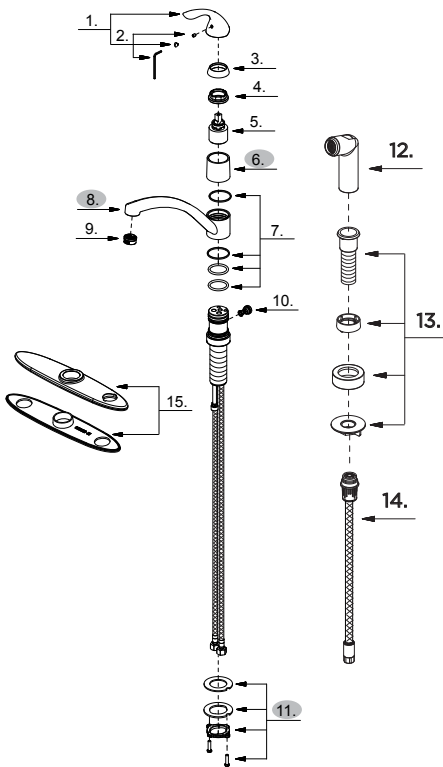

## 40-015 (0040045) Series

### Illustrated Parts List / Liste de pièces illustrée / Lista ilustrada de partes

Model #	Description	Description	Descripción
<b>40-015</b>	With Spray On Deck	Avec douchette sur l'applique - Chrome et acier inoxydable	Con rociador en el soporte - Cromo y acero inoxidable
<b>40-015-SS</b>	- Chrome & Stainless Steel		

40-015 (VI)

Part Name	Nom de la pièce	Nombre de Parte	Part # # de pièce # de Parte
1°. Metal Handle Assembly	Assemblage de manette en métal	Ensamblaje de manija metálicas	GA602777
2°. Handle Insert & Screw	Pièce rapportée pour manettes et vis	Tapa de manijas y tornillo	GA613117
3°. Trim Cap	Capuchon de garniture	Tapa ornamental	GA103204
4. Lock Nut	Écrou de blocage	Contratuerca	G0093291
5. Ceramic Disc Cartridge	Cartouche à disque en céramique	Cartucho de disco cerámico	G0092298
6°. Sleeve	Manchon	Manga	A041026
7. Washer & O-ring Set	Rondelle et joint torique	Arandela y empaque circular	G0098115
8°. Spout	bec	Vertedor	A139435W
9°. Aerator	Brise-jet	Aireador	GA61308664N
10. Spray Diverter	Inverseur de jet	Cambiador de flujo de agua	G0094040
11. Mounting Hardware Assembly	Assemblage du matériel de fixation	Ensamblaje de ferreteria de montaje	A66D401
12°. Side Spray	Douchette de cuisine	Rociador para cocina	G0093128
13°. Spray Holder Assembly	Assemblage d'arroseur	Juego de rociador	GA604661
14°. Spray Hose	Boyaux d'arroseur	Manguera del rociador	GA512109N
15°. Cover Plate & Putty Plate	Applique et plaque de mastic	Cubierta y placa de masilla	GA607291

Replacement parts, call : / Les pièces de rechange, appelez : / Partes de reemplazo, llame : **1-888-648-6466**

[www.gerberonline.com](http://www.gerberonline.com)

40-015/09-15