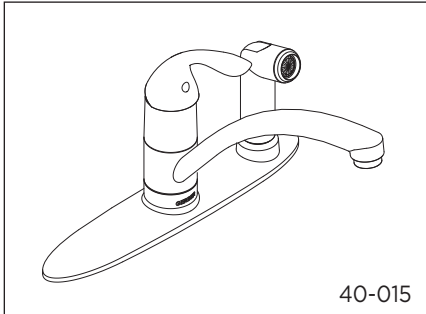

### Illustrated Parts List / Liste de pièces illustrée / Lista ilustrada de partes

Model #	Description	Description	Descripción
<b>40-015</b>	With Spray On Deck	Avec douchette sur l'applique - Chrome et acier inoxydable	Con rociador en el soporte - Cromo y acero inoxidable
<b>40-015-SS</b>	- Chrome & Stainless Steel		