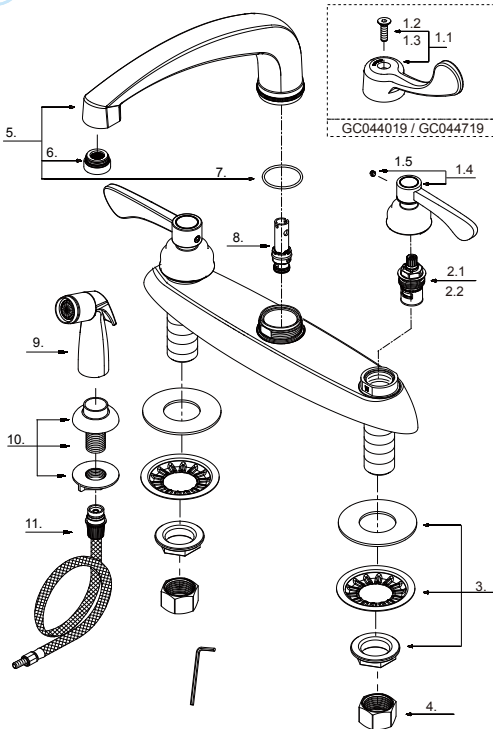

## GC044719 / GC444719 / GC044019 / GC444019

### Commercial

Two Handle Kitchen Faucet  
*Robinet de cuisine à deux manettes*  
*Grifo para cocina de dos manijas*

**G0044719**

Part Name	Nom de la pièce	Nombre de Parte	Part # # de pièce # de Parte
1.1⊙ Metal Handle Assembly (GC044019 / GC044719)	Assemblage de manette en métal	Ensamblaje de manija metálicas	G0097277
1.2 Screw-Cold (GC044019 / GC044719)	Vis-froid	Tornillo-frío	A008164C
1.3 Screw-Hot (GC044019 / GC044719)	Vis-chaud	Tornillo-calient	A008164H
1.4⊙ Metal Handle Assembly (GC444019 / GC444719)	Assemblage de manette en métal	Ensamblaje de manija metálicas	G0097259
1.5 Screw (GC444019 / GC444719)	Vis	Tornillo	A008003
2.1 Ceramic Disc Cartridge-Cold	Cartouche à disque en céramique-froid	Cartucho de disco cerámico-frío	G0086986
2.2 Ceramic Disc Cartridge-Hot	Cartouche à disque en céramique-chaud	Cartucho de disco cerámico-caliente	G0086987
3 Mounting Hardware Assembly	Assemblage du matériel de fixation	Ensamblaje de ferreteria de montaje	A66D593
4 Coupling Nuts	É crou de raccord	Tuerca de unión	G0097819
5⊙ Spout Assembly	Assemblage du bec	Ensamblaje de vertedor	A666857W
6⊙ Aerator 1.75 gpm	Aérateur	Aireador	A613054N-55
7 O-Ring	Joint torique	Empaque circular	A048028N
8 Spray Diverter (GC044719 GC444719)	Inverseur	Cambiador de flujo	G0094070
9⊙ Side Spray (GC044719 GC444719)	Tête de pulvérisation	Cabezal de pulverización	GA503000N
10⊙ Spray Holder Assembly (GC044719 GC444719)	Assemblage du support de douchette	Ensamblaje de soporte del rociador	A504005
11 Spray Hose (GC044719 GC444719)	Tuyau d'alimentation	Manguera de suministro	A512004N